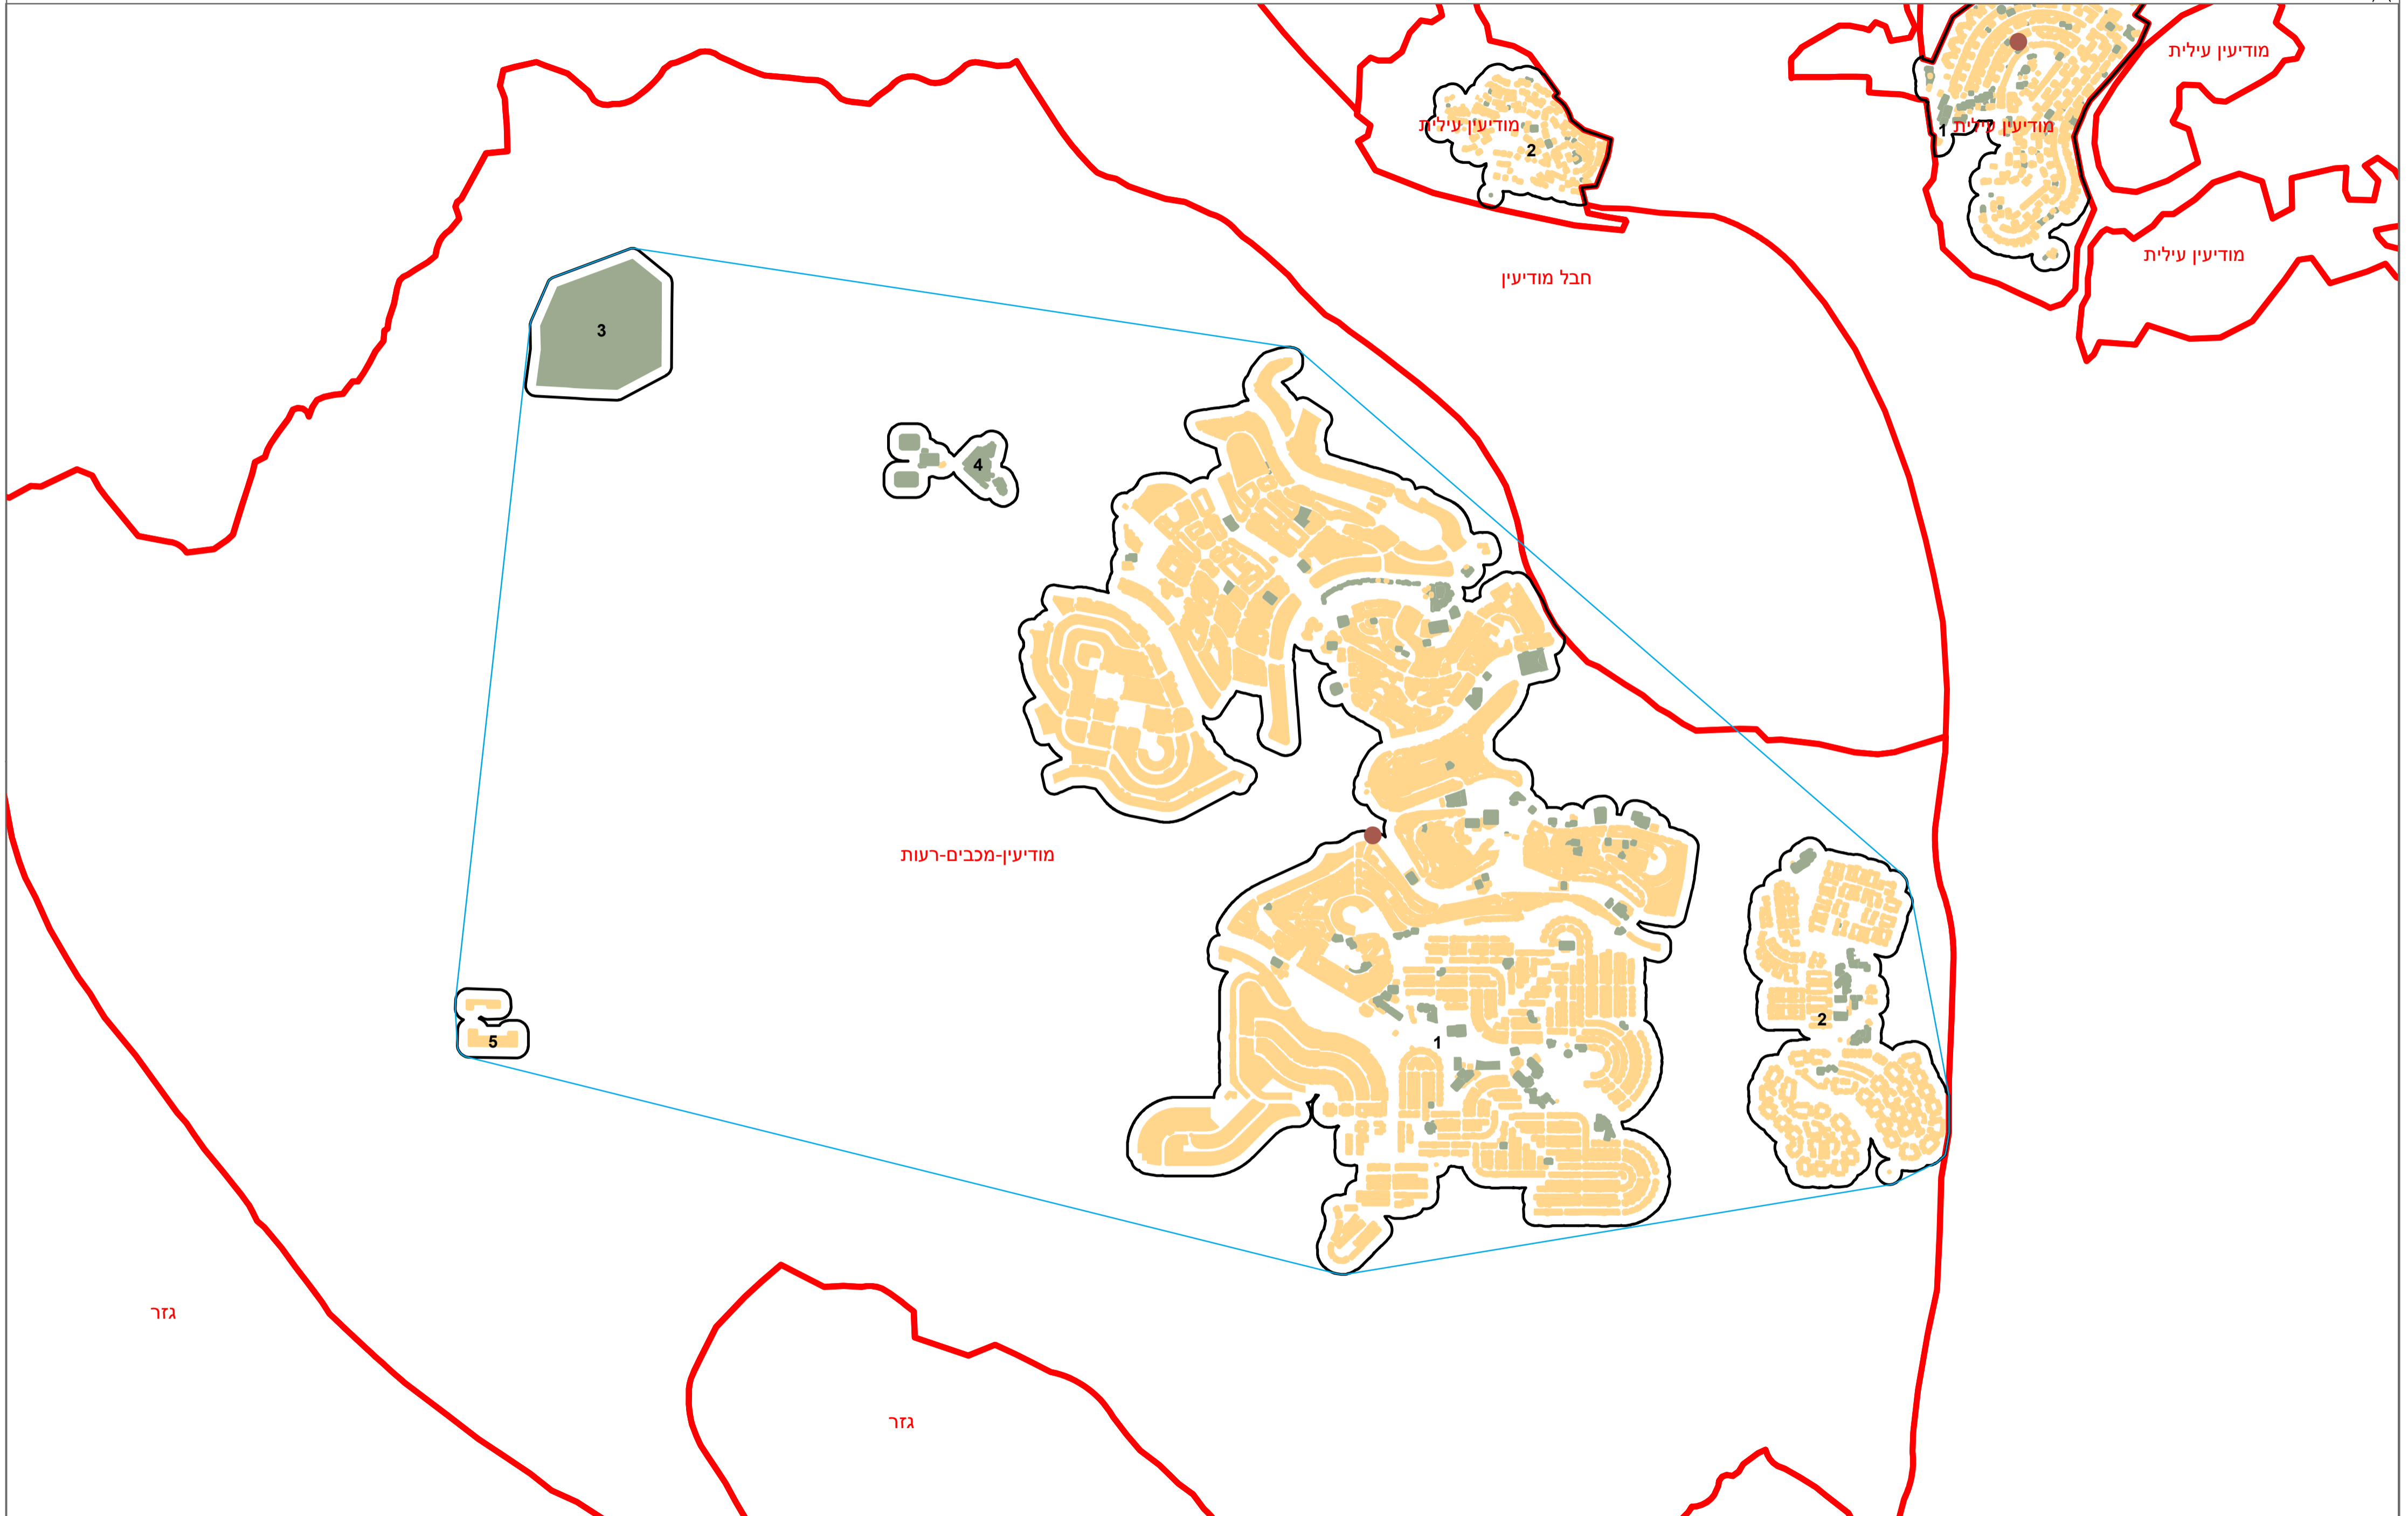

מרקם עירוני

מודיעין-מכבים-רעות (1200)

מקרא

- גבול שיפוט (Judicial boundary) - Red line
- גבול מרקם ומספרו (Urban structure and number) - Yellow box with '1'
- פוליגון מקיף (Surrounding polygon) - Blue line
- שטח בנוי למגורים (Residential built-up area) - Yellow square
- שטח בנוי לא למגורים (Non-residential built-up area) - Green square
- מרכז גיאומטרי של מרקם מרכזי (Geometric center of urban structure) - Brown dot

קנה מידה: 1:20,000

המפות הוכנו בקנה מידה המתאים להדפסה על גודל דף A2, הדפסה על גודל דף אחר תשנה את הקניימ ועשויה לפגוע בדיוק המפה.

* הנתונים המוצגים במפה מעודכנים ל - 31.12.2006
הופק ועובד על ידי הממ"י-הלשכה המרכזית לסטטיסטיקה, בהזמנת משרד הפנים, ירושלים, תשע"א
© כל הזכויות שמורות