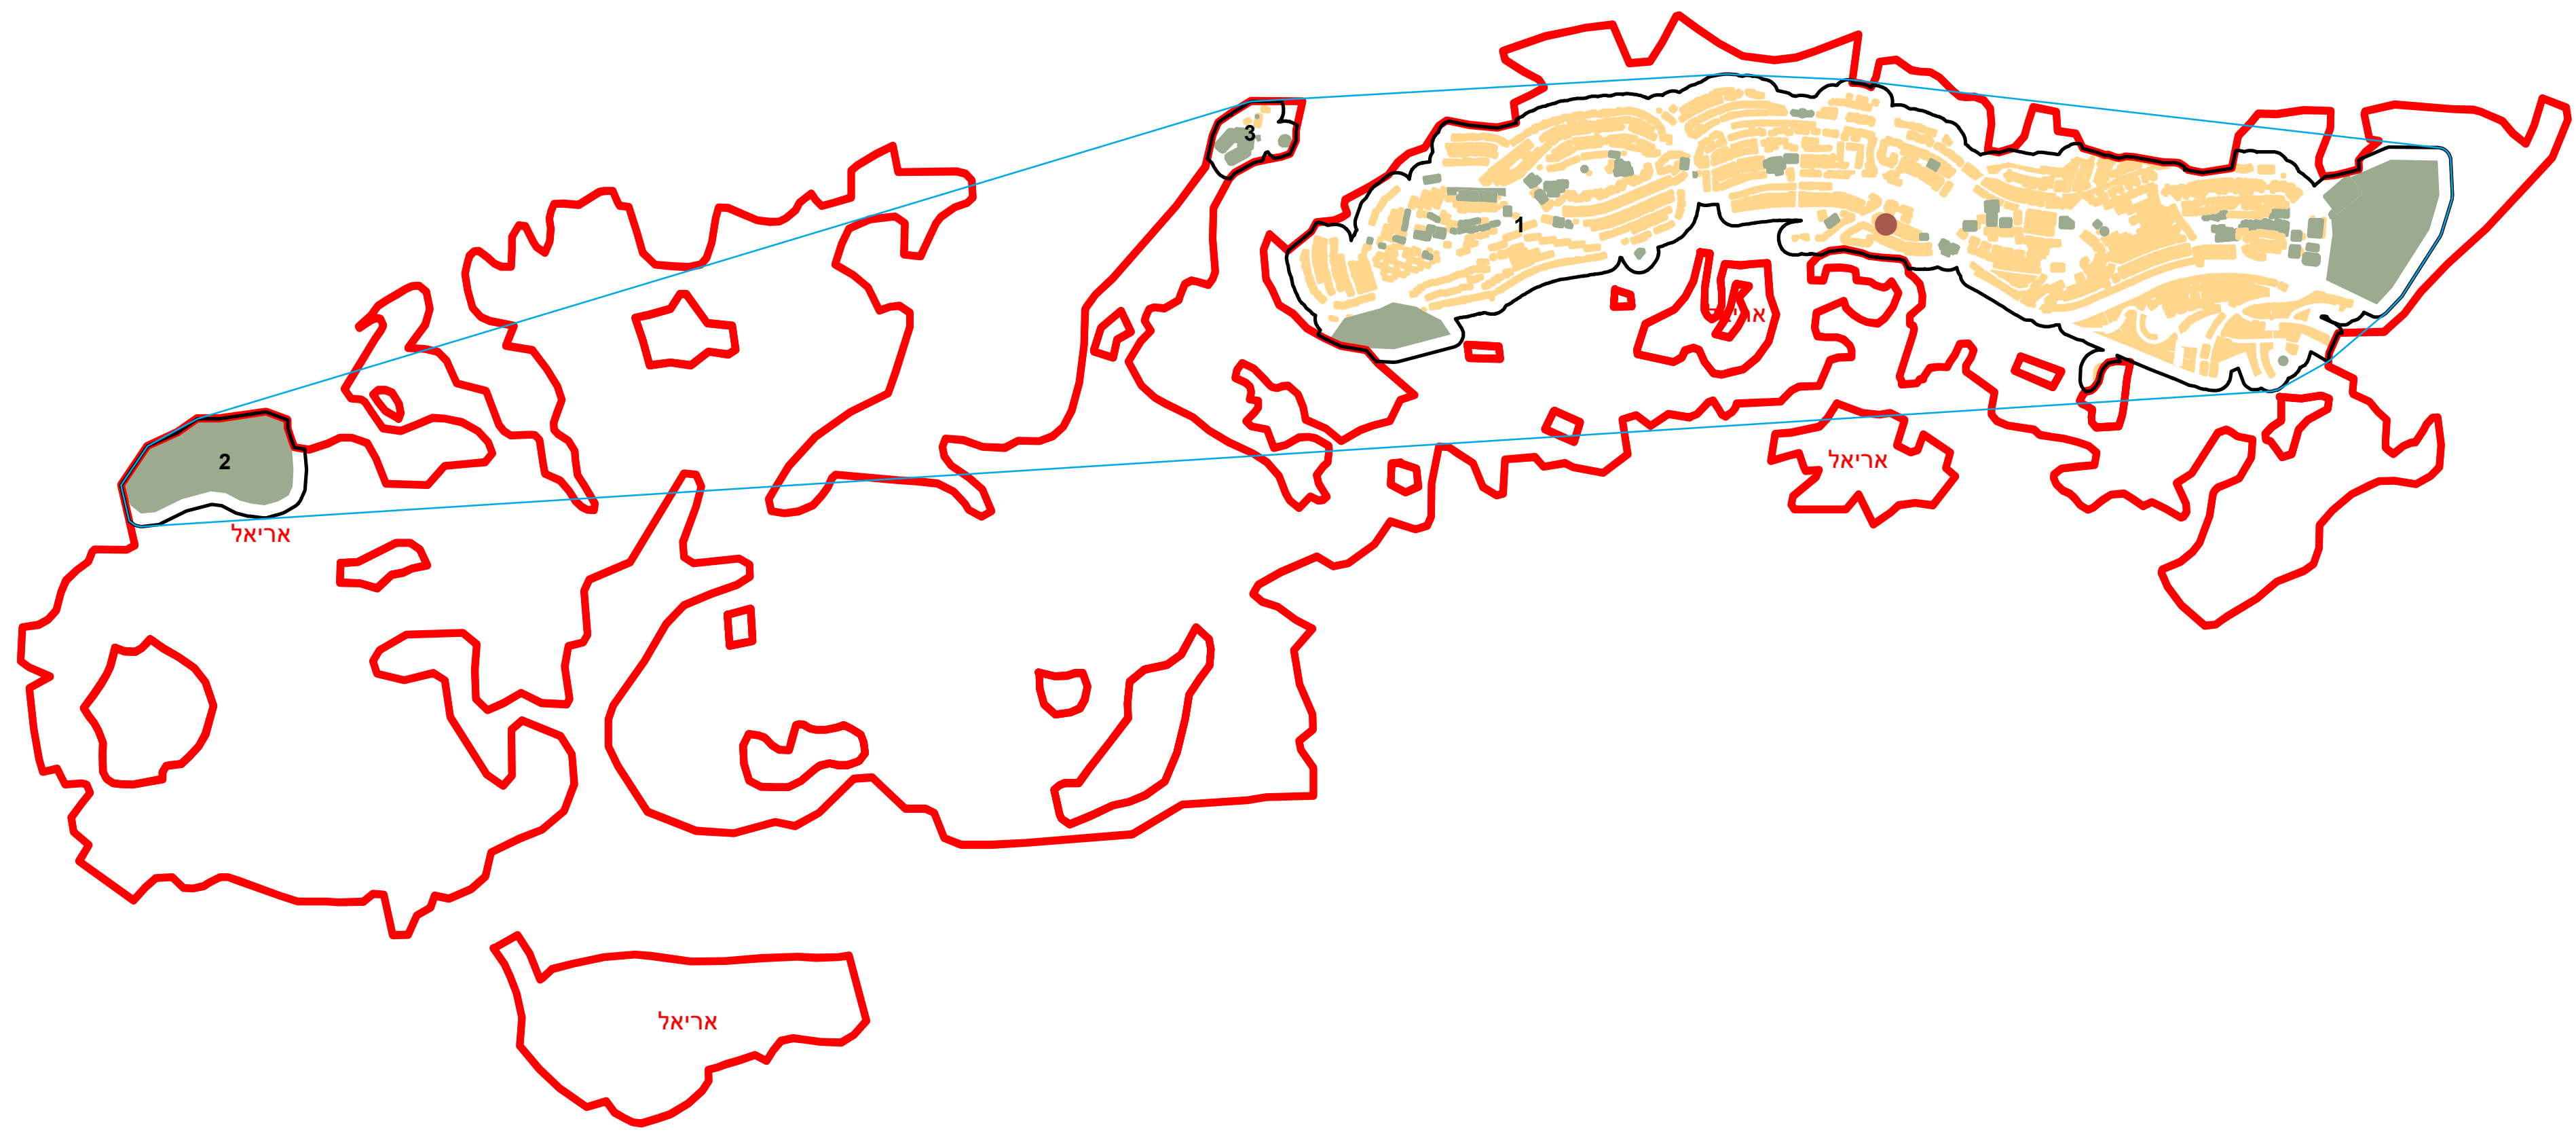

מרקם עירוני

אריאל (3570)

* הנתונים המוצגים במפה מעודכנים ל - 31.12.2006
הופק ועובד על ידי הממ"י-הלשכה המרכזית לסטטיסטיקה, בהזמנת משרד הפנים, ירושלים, תשע"א
© כל הזכויות שמורות

המפות הוכנו בקנה מידה המתאים להדפסה על גודל דף A2, הדפסה על גודל דף אחר תשנה את הקניימ ועשויה לפגוע בדיוק המפה.

מקרא

	גבול שיפוט		שטח בנוי למגורים
	גבול מרקם ומספרו		שטח בנוי לא למגורים
	פוליגון מקיף		מרכז גיאומטרי של מרקם מרכזי

קנה מידה: 1:20,000