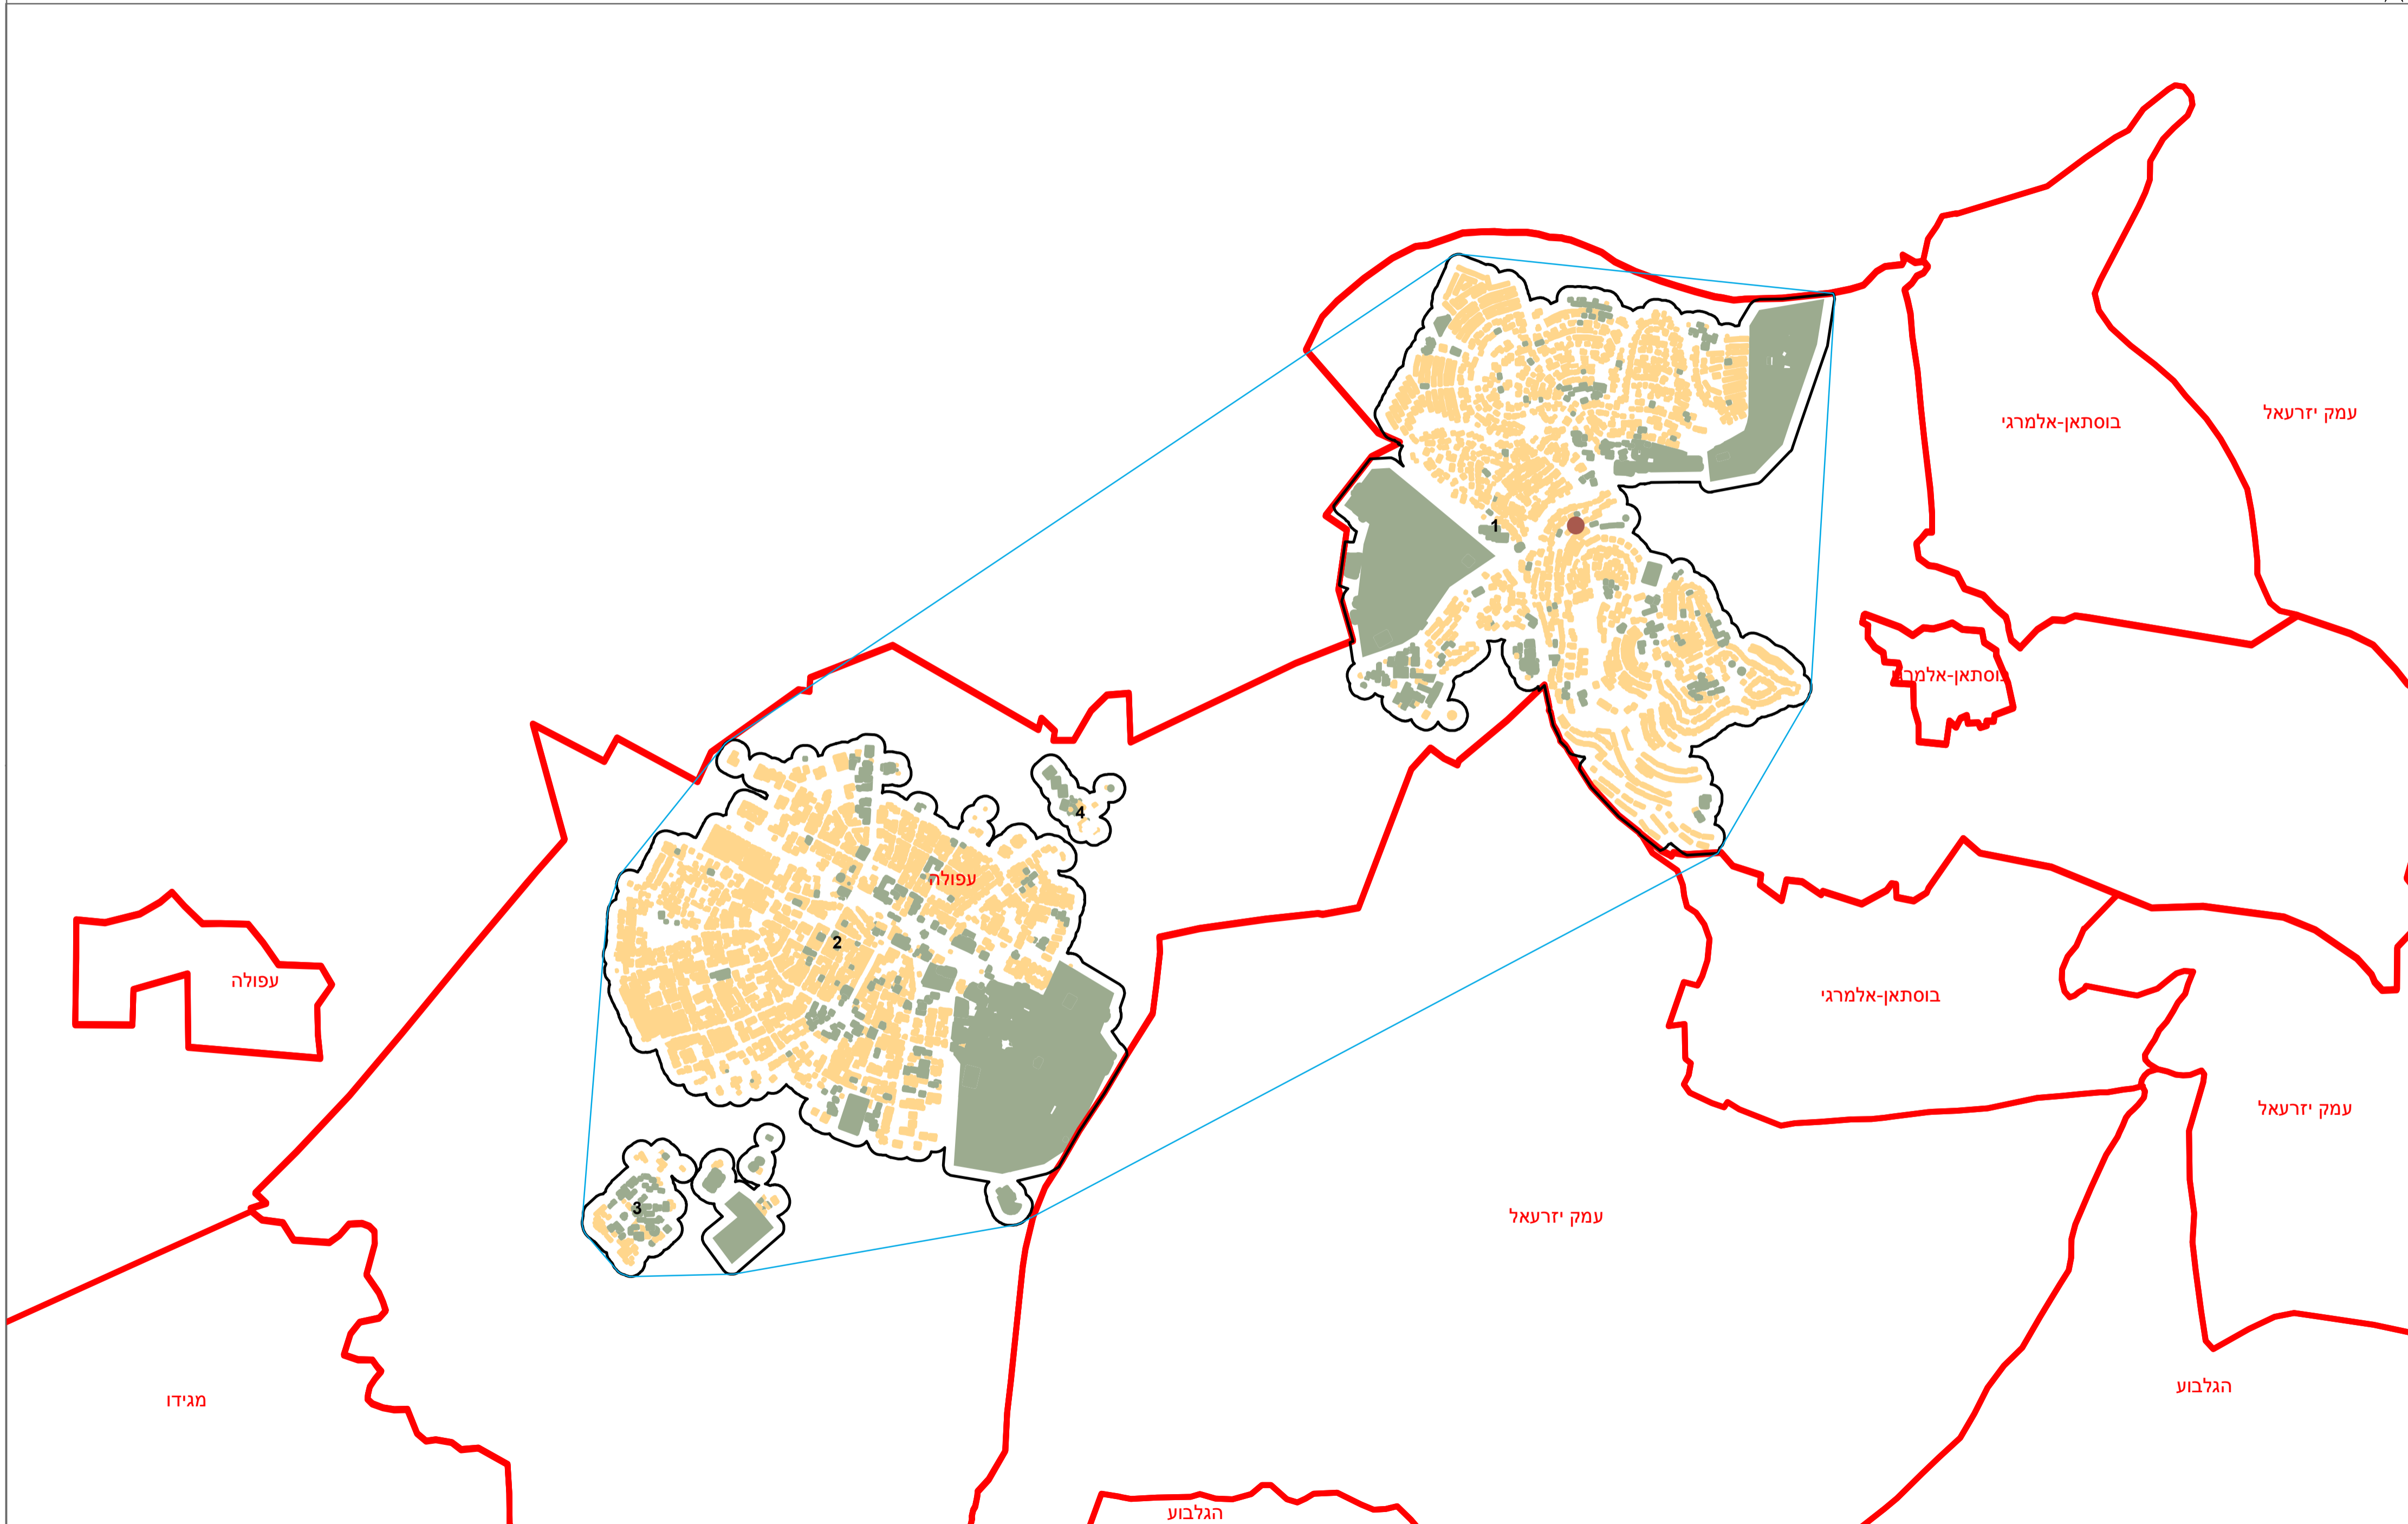

# מרקם עירוני עפולה (7700)

מדינת ישראל  
משרד הפנים

\* הנתונים המוצגים במפה מעודכנים ל - 31.12.2006  
הופק ועובד על ידי הממ"י-הלשכה המרכזית לסטטיסטיקה, בהזמנת משרד הפנים, ירושלים, תשע"א  
© כל הזכויות שמורות

המפות הוכנו בקנה מידה המתאים להדפסה על גודל דף A2, הדפסה על גודל דף אחר תשנה את הקניימ ועשויה לפגוע בדיוק המפה.

מקרא

גבול שיפוט	שטח בנוי למגורים
גבול מרקם ומספרו	שטח בנוי לא למגורים
פוליגון מקיף	מרכז גיאומטרי של מרקם מרכזי

קנה מידה: 1:20,000