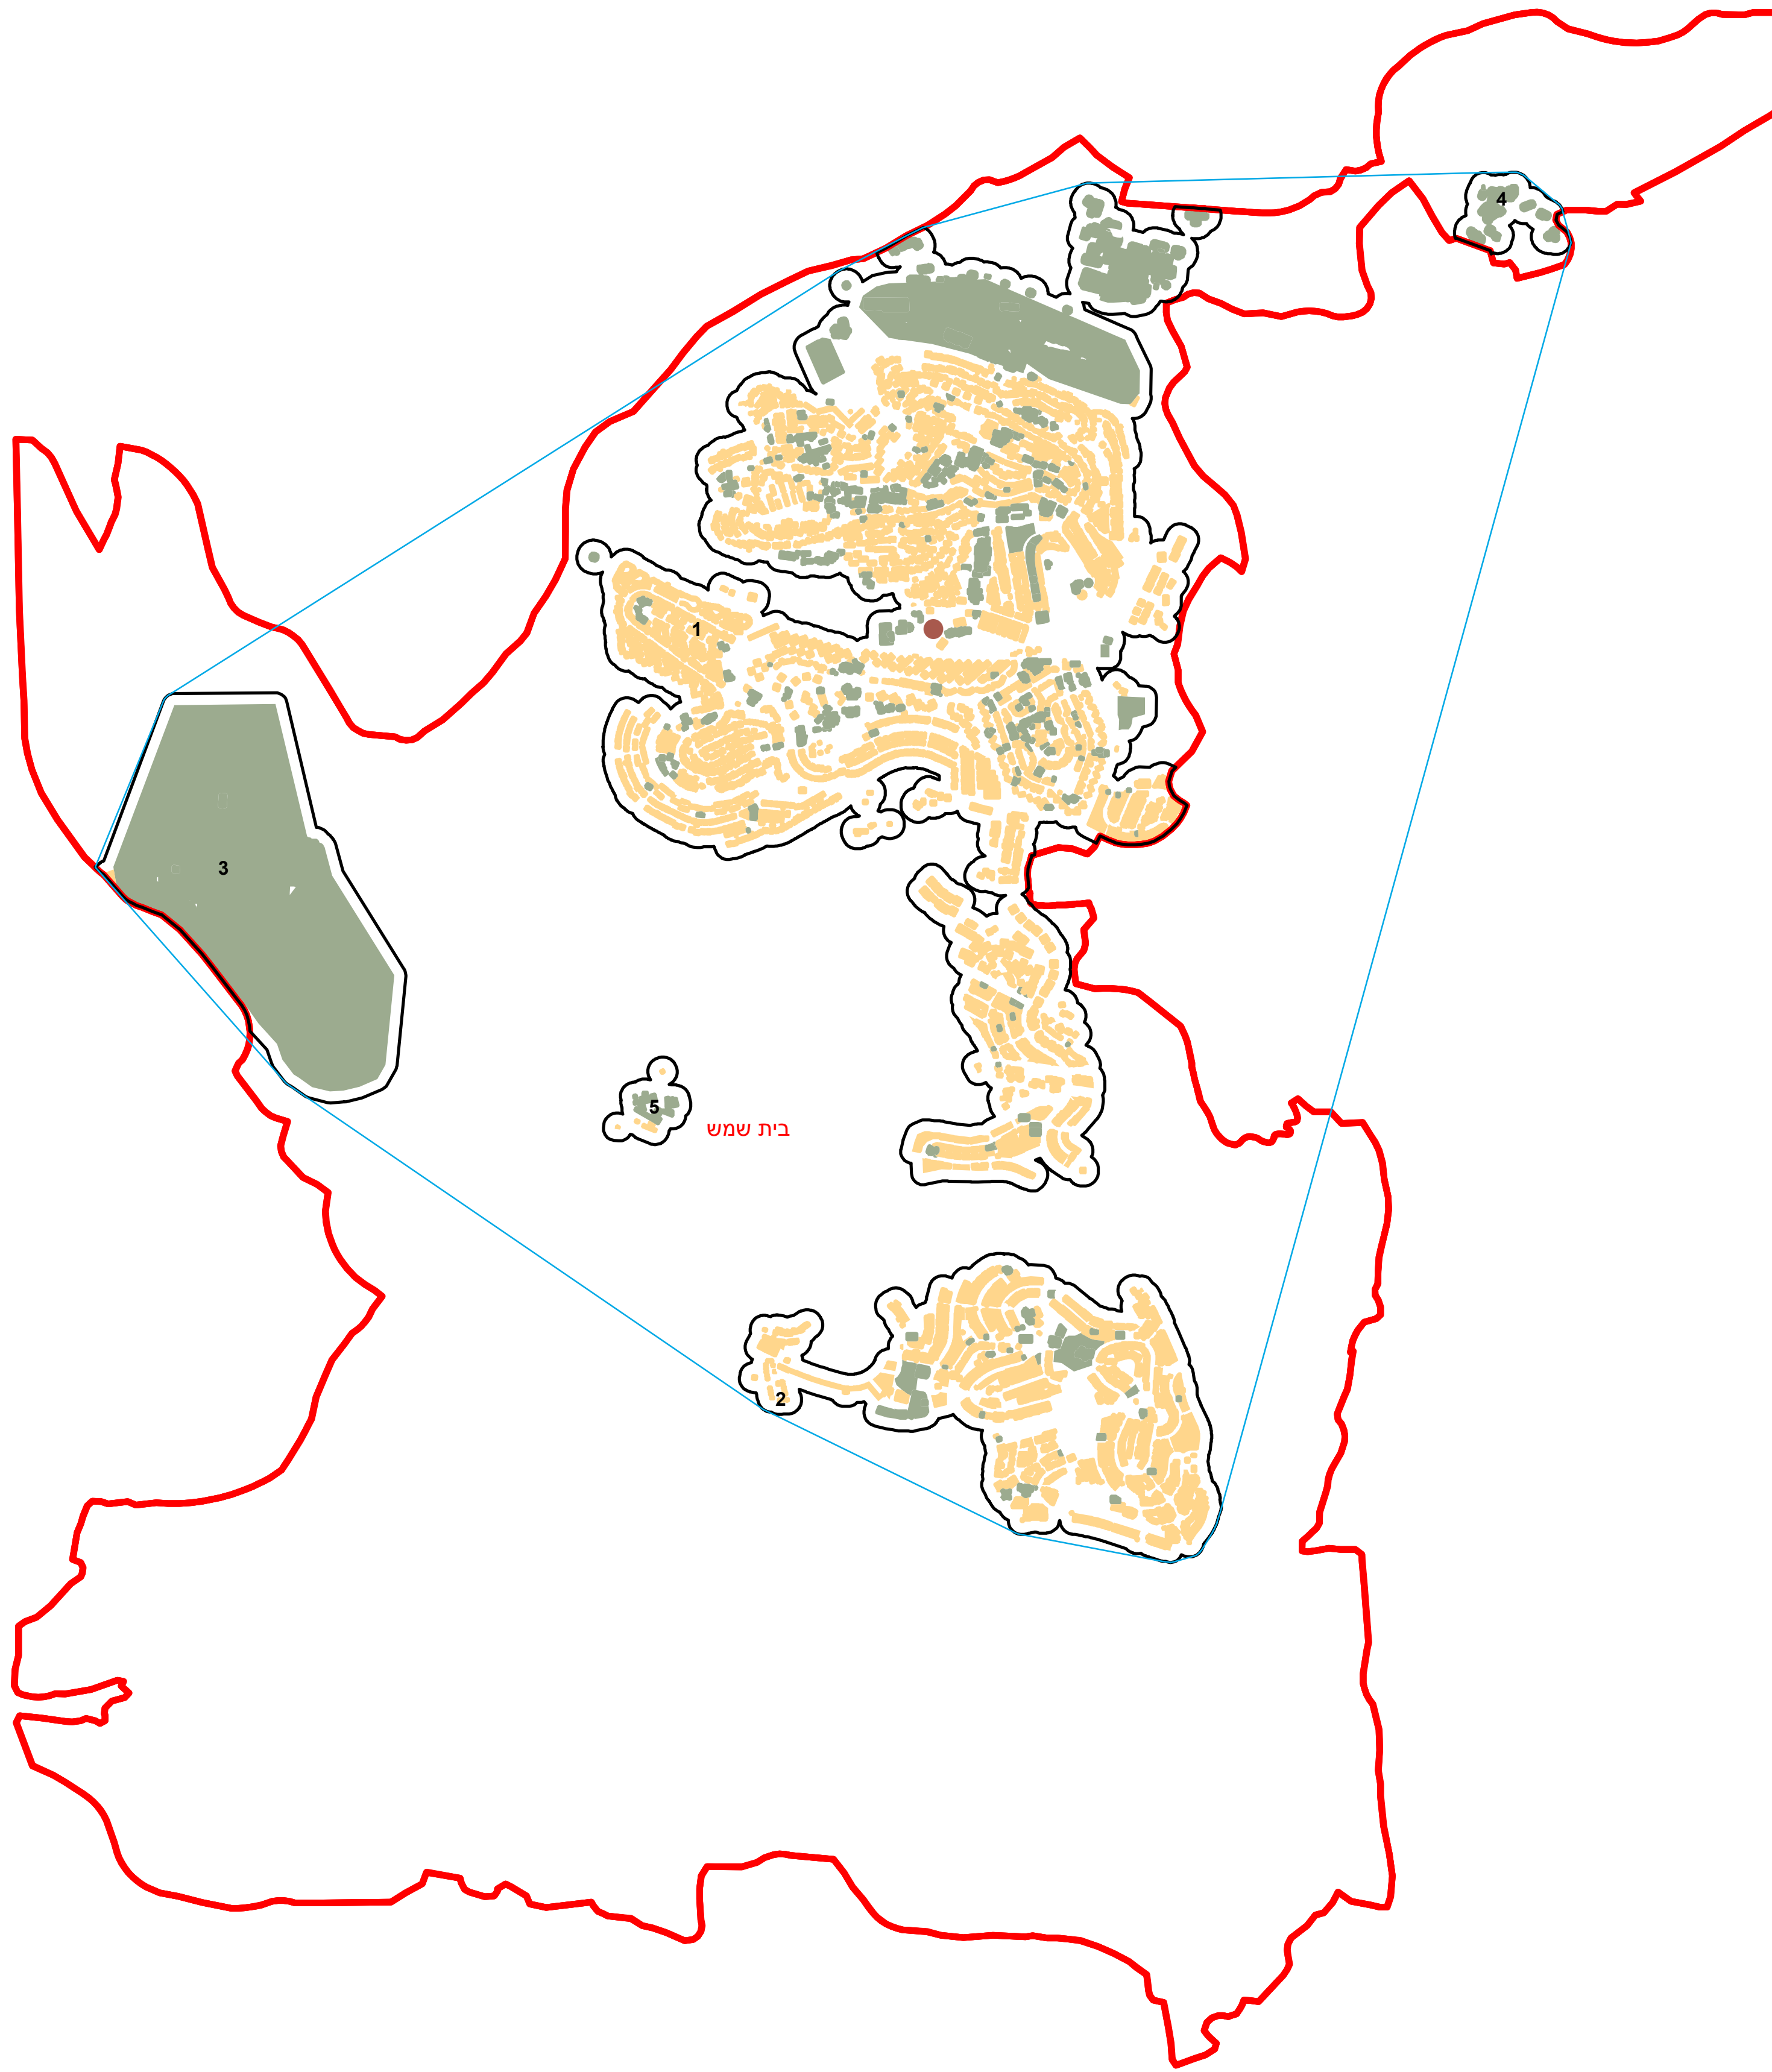

מרקם עירוני בית שמש (2610)

מטה יהודה

מקרא

- גבול שיפוט
- גבול מרקם ומספרו
- פוליגון מקיף
- שטח בנוי למגורים
- שטח בנוי לא למגורים
- מרכז גיאומטרי של מרקם מרכזי

קנה מידה: 1:20,000

* הנתונים המוצגים במפה מעודכנים ל - 31.12.2006

הופק ועובד על ידי הממ"ג-הלשכה המרכזית לסטטיסטיקה, בהזמנת משרד הפנים, ירושלים, תשע"א
© כל הזכויות שמורות

המפות הוכנו בקנה מידה המתאים להדפסה על גודל דף A2, חדפסה על גודל דף אחר תשנה את הקניימ ועשויה לפגוע בדיוק המפה.