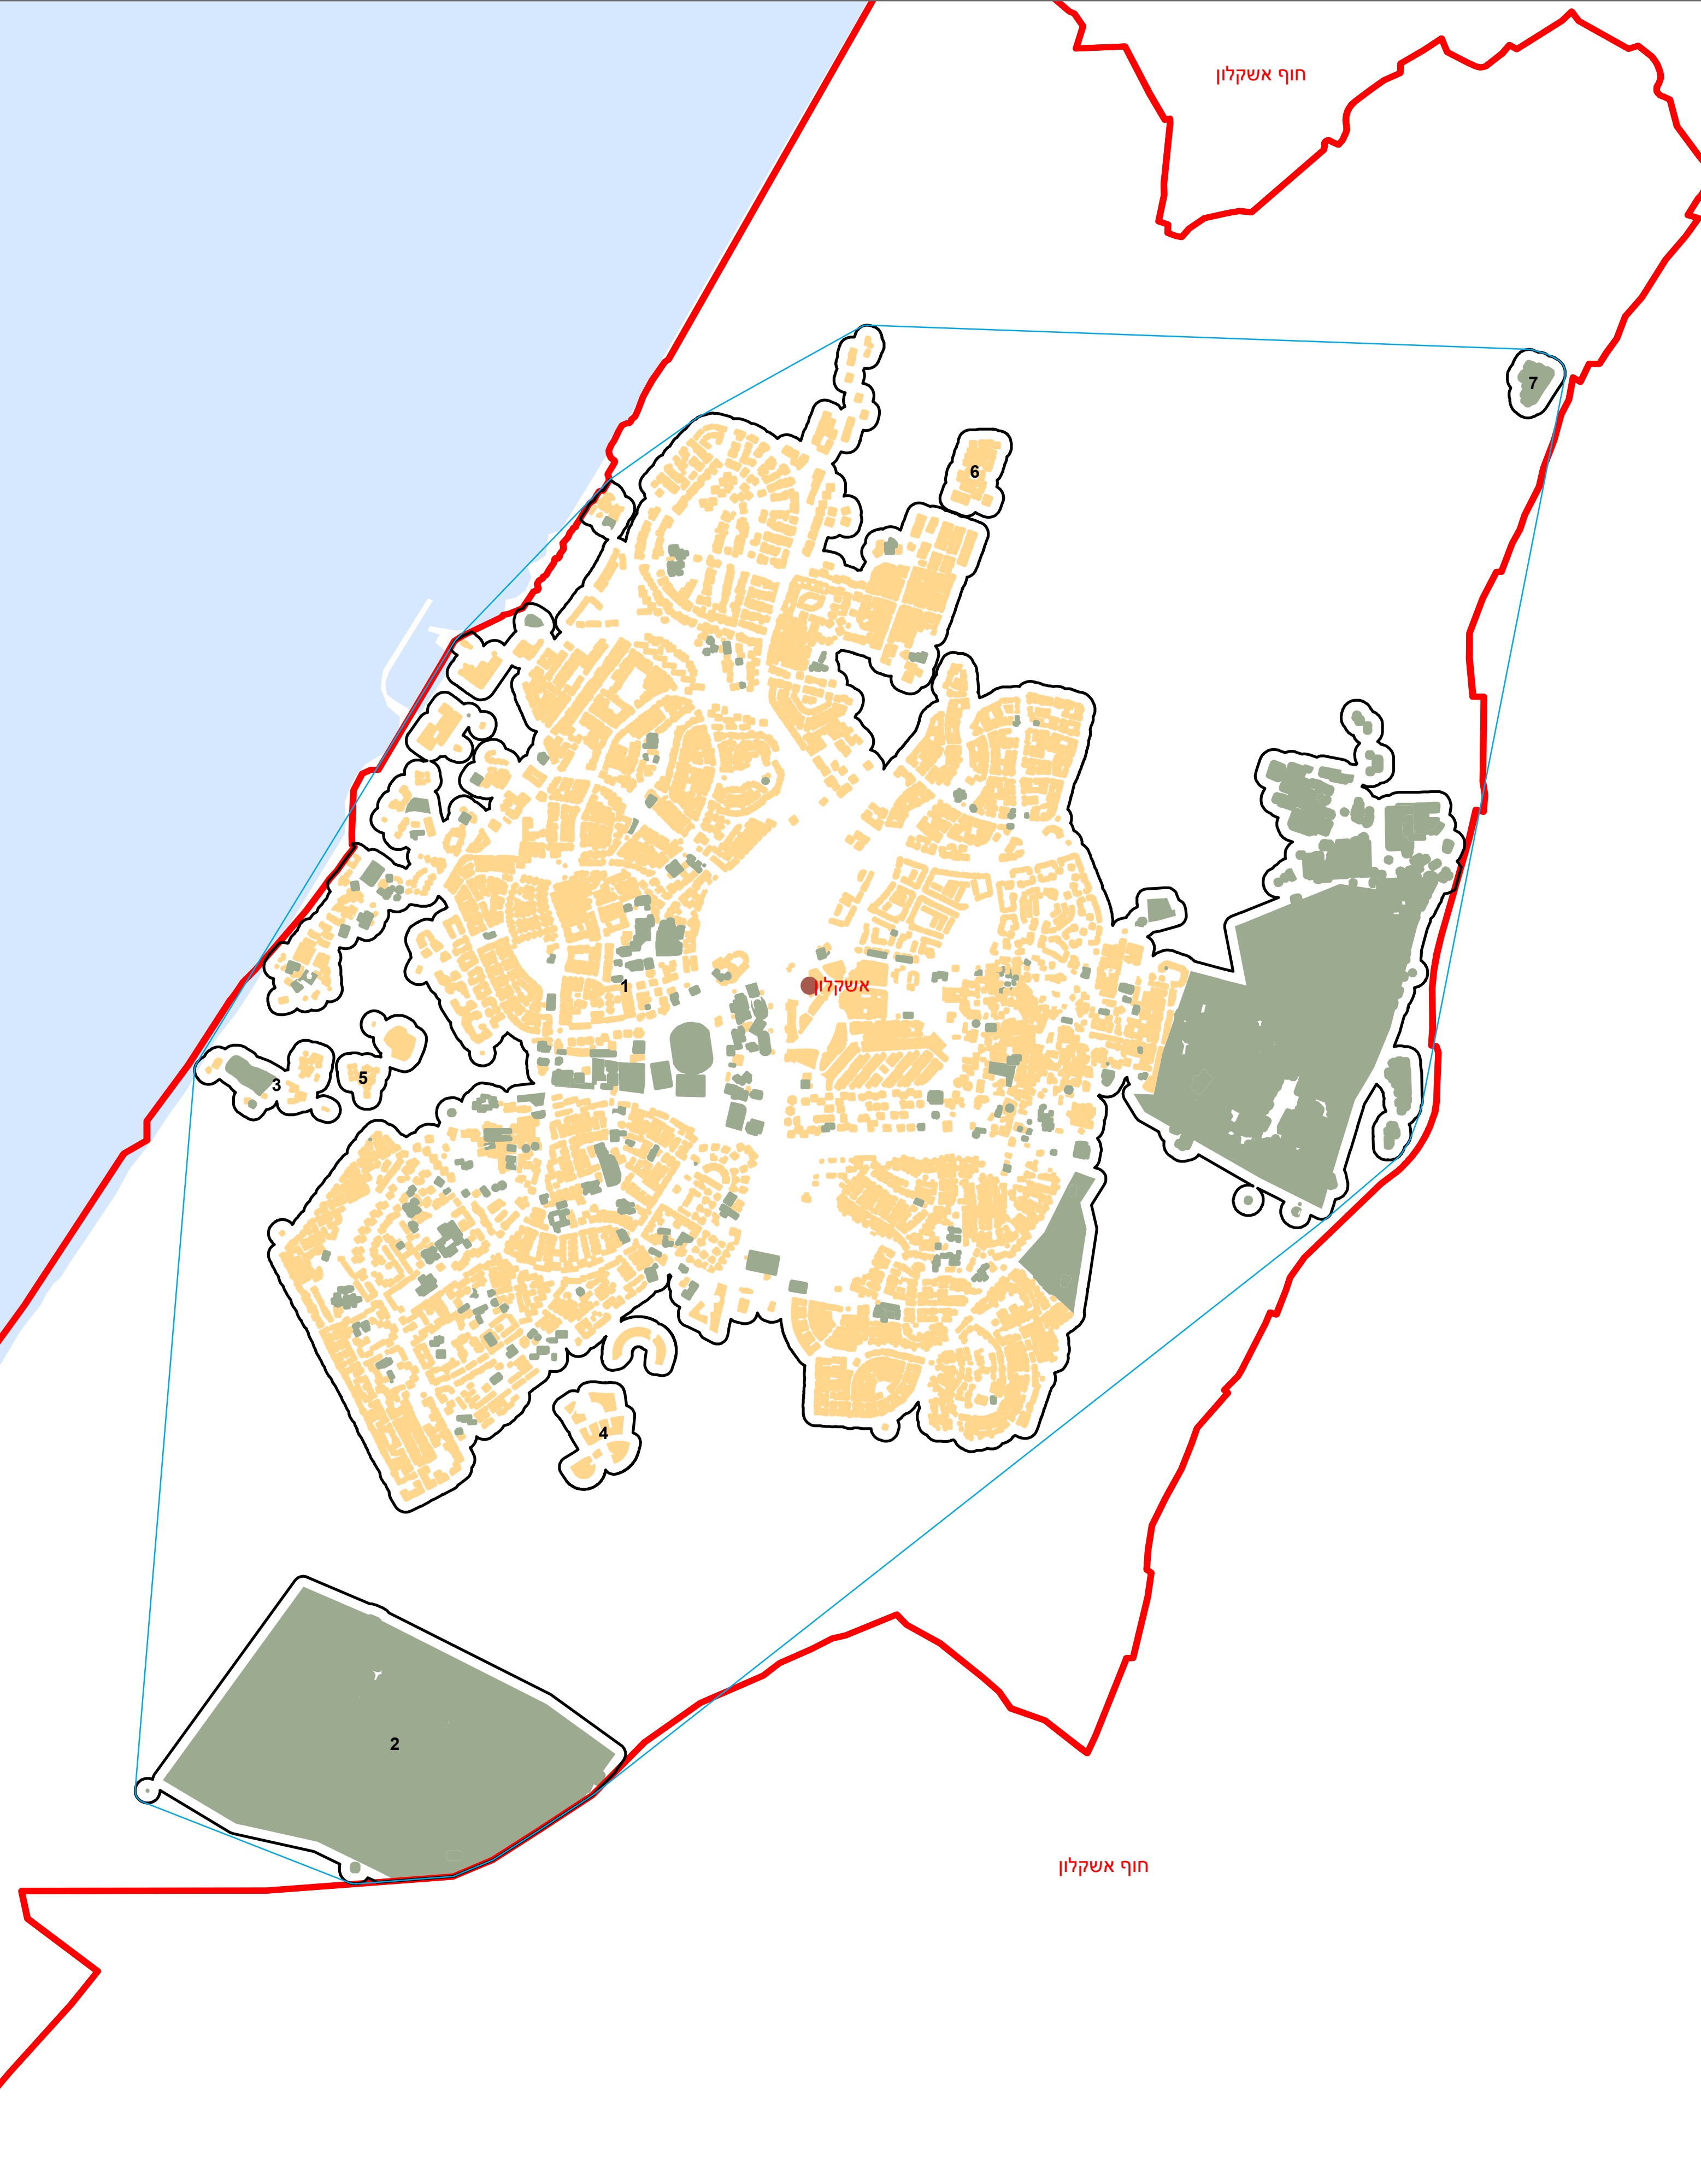

מרקם עירוני אשקלון (7100)

מדינת ישראל
משרד התכנון והתעו"א

* הנתונים המוצגים במפה מעודכנים ל - 31.12.2006
הופק ועובד על ידי הממ"ג-הלשכה המרכזית לסטטיסטיקה, בהזמנת משרד הפנים, ירושלים, תשע"א
© כל הזכויות שמורות

המפות הוכנו בקנה מידה המתאים להדפסה על גודל דף A2, חדפסה על גודל דף אחר תשנה את הקני"מ ועשויה לפגוע בדיוק המפה.

קנה מידה: 1:20,000

	גבול שיפוט
	שטח בנוי למגורים
	שטח בנוי לא למגורים
	מרכז גיאומטרי של מרקם מרכזי
	פוליגון מקיף
	גבול מרקם ומספרו