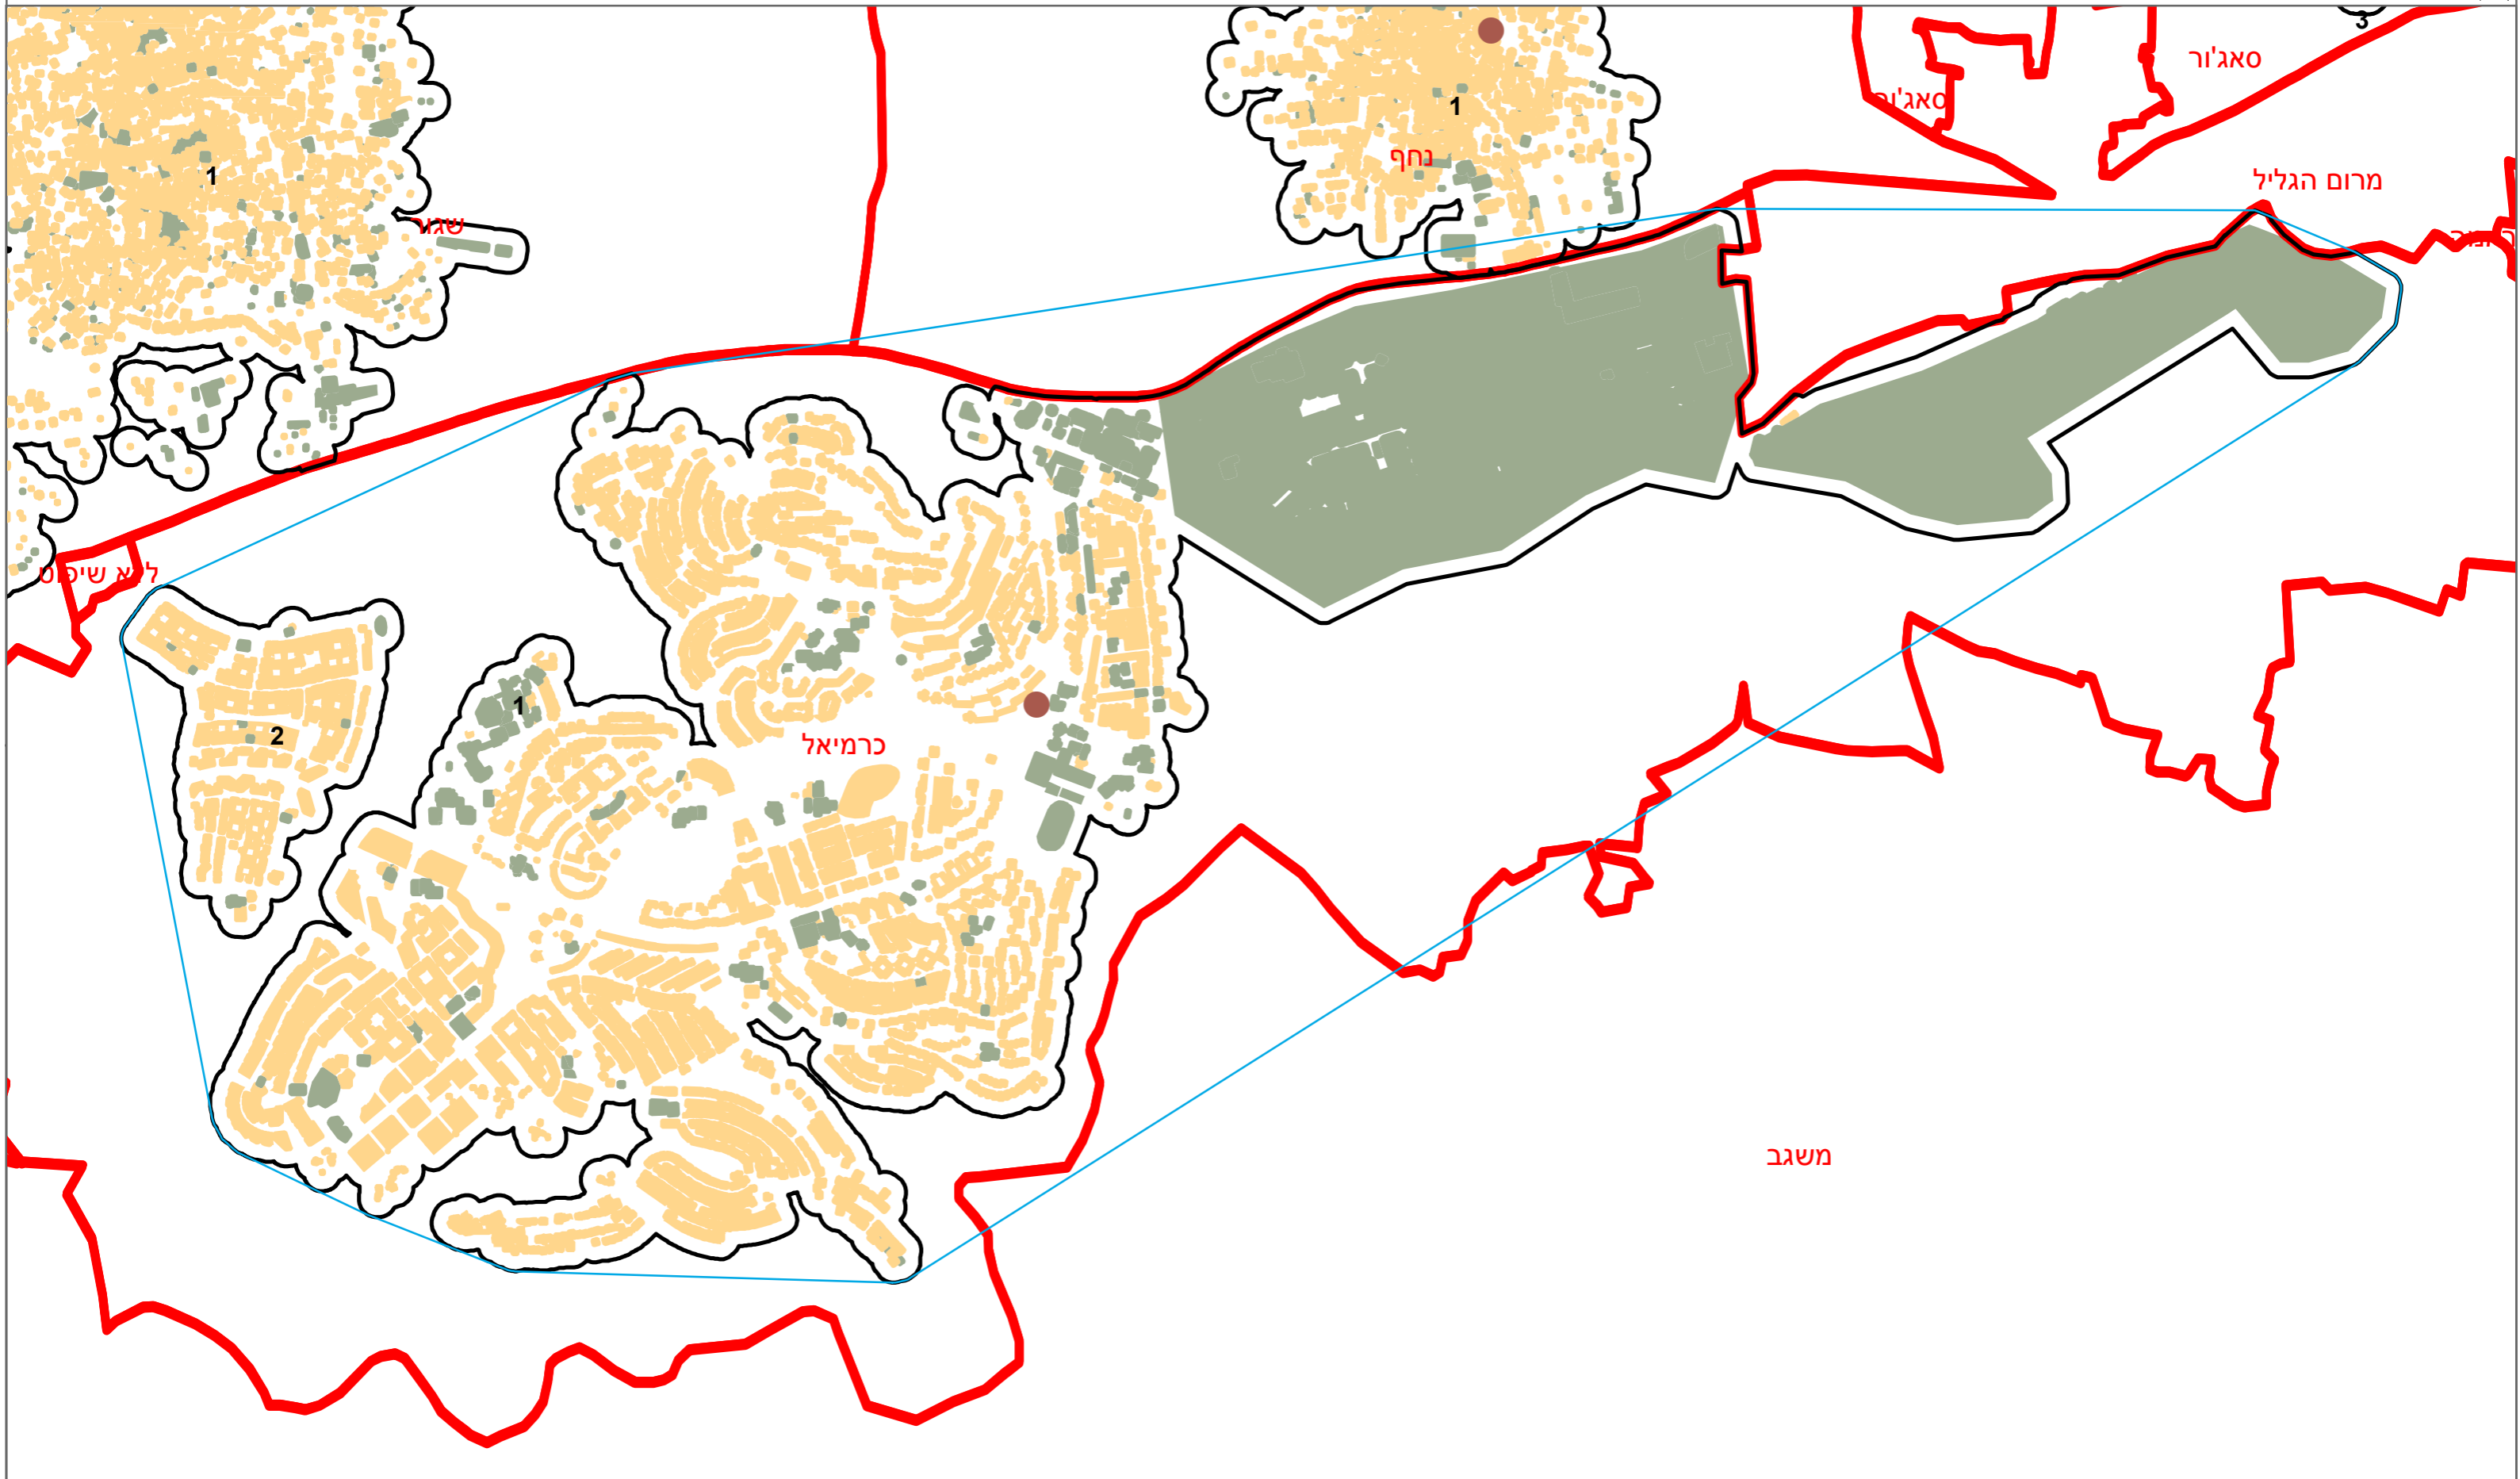

מרקם עירוני

כרמיאל (1139)

* הנתונים המוצגים במפה מעודכנים ל - 31.12.2006

הופק ועובד על ידי הממ"ג-הלשכה המרכזית לסטטיסטיקה, בהזמנת משרד הפנים, ירושלים, תשע"א

© כל הזכויות שמורות

המפות הוכנו בקנה מידה המתאים להדפסה על גודל דף A3, הדפסה על גודל דף אחר תשנה את הקני"מ ועשויה לפגוע בדיוק המפה.

קנה מידה: 1:20,000

מקרא	
	גבול שיפוט
	גבול מרקם ומספרו
	פוליגון מקיף
	שטח בנוי למגורים
	שטח בנוי לא למגורים
	מרכז גיאומטרי של מרקם מרכזי