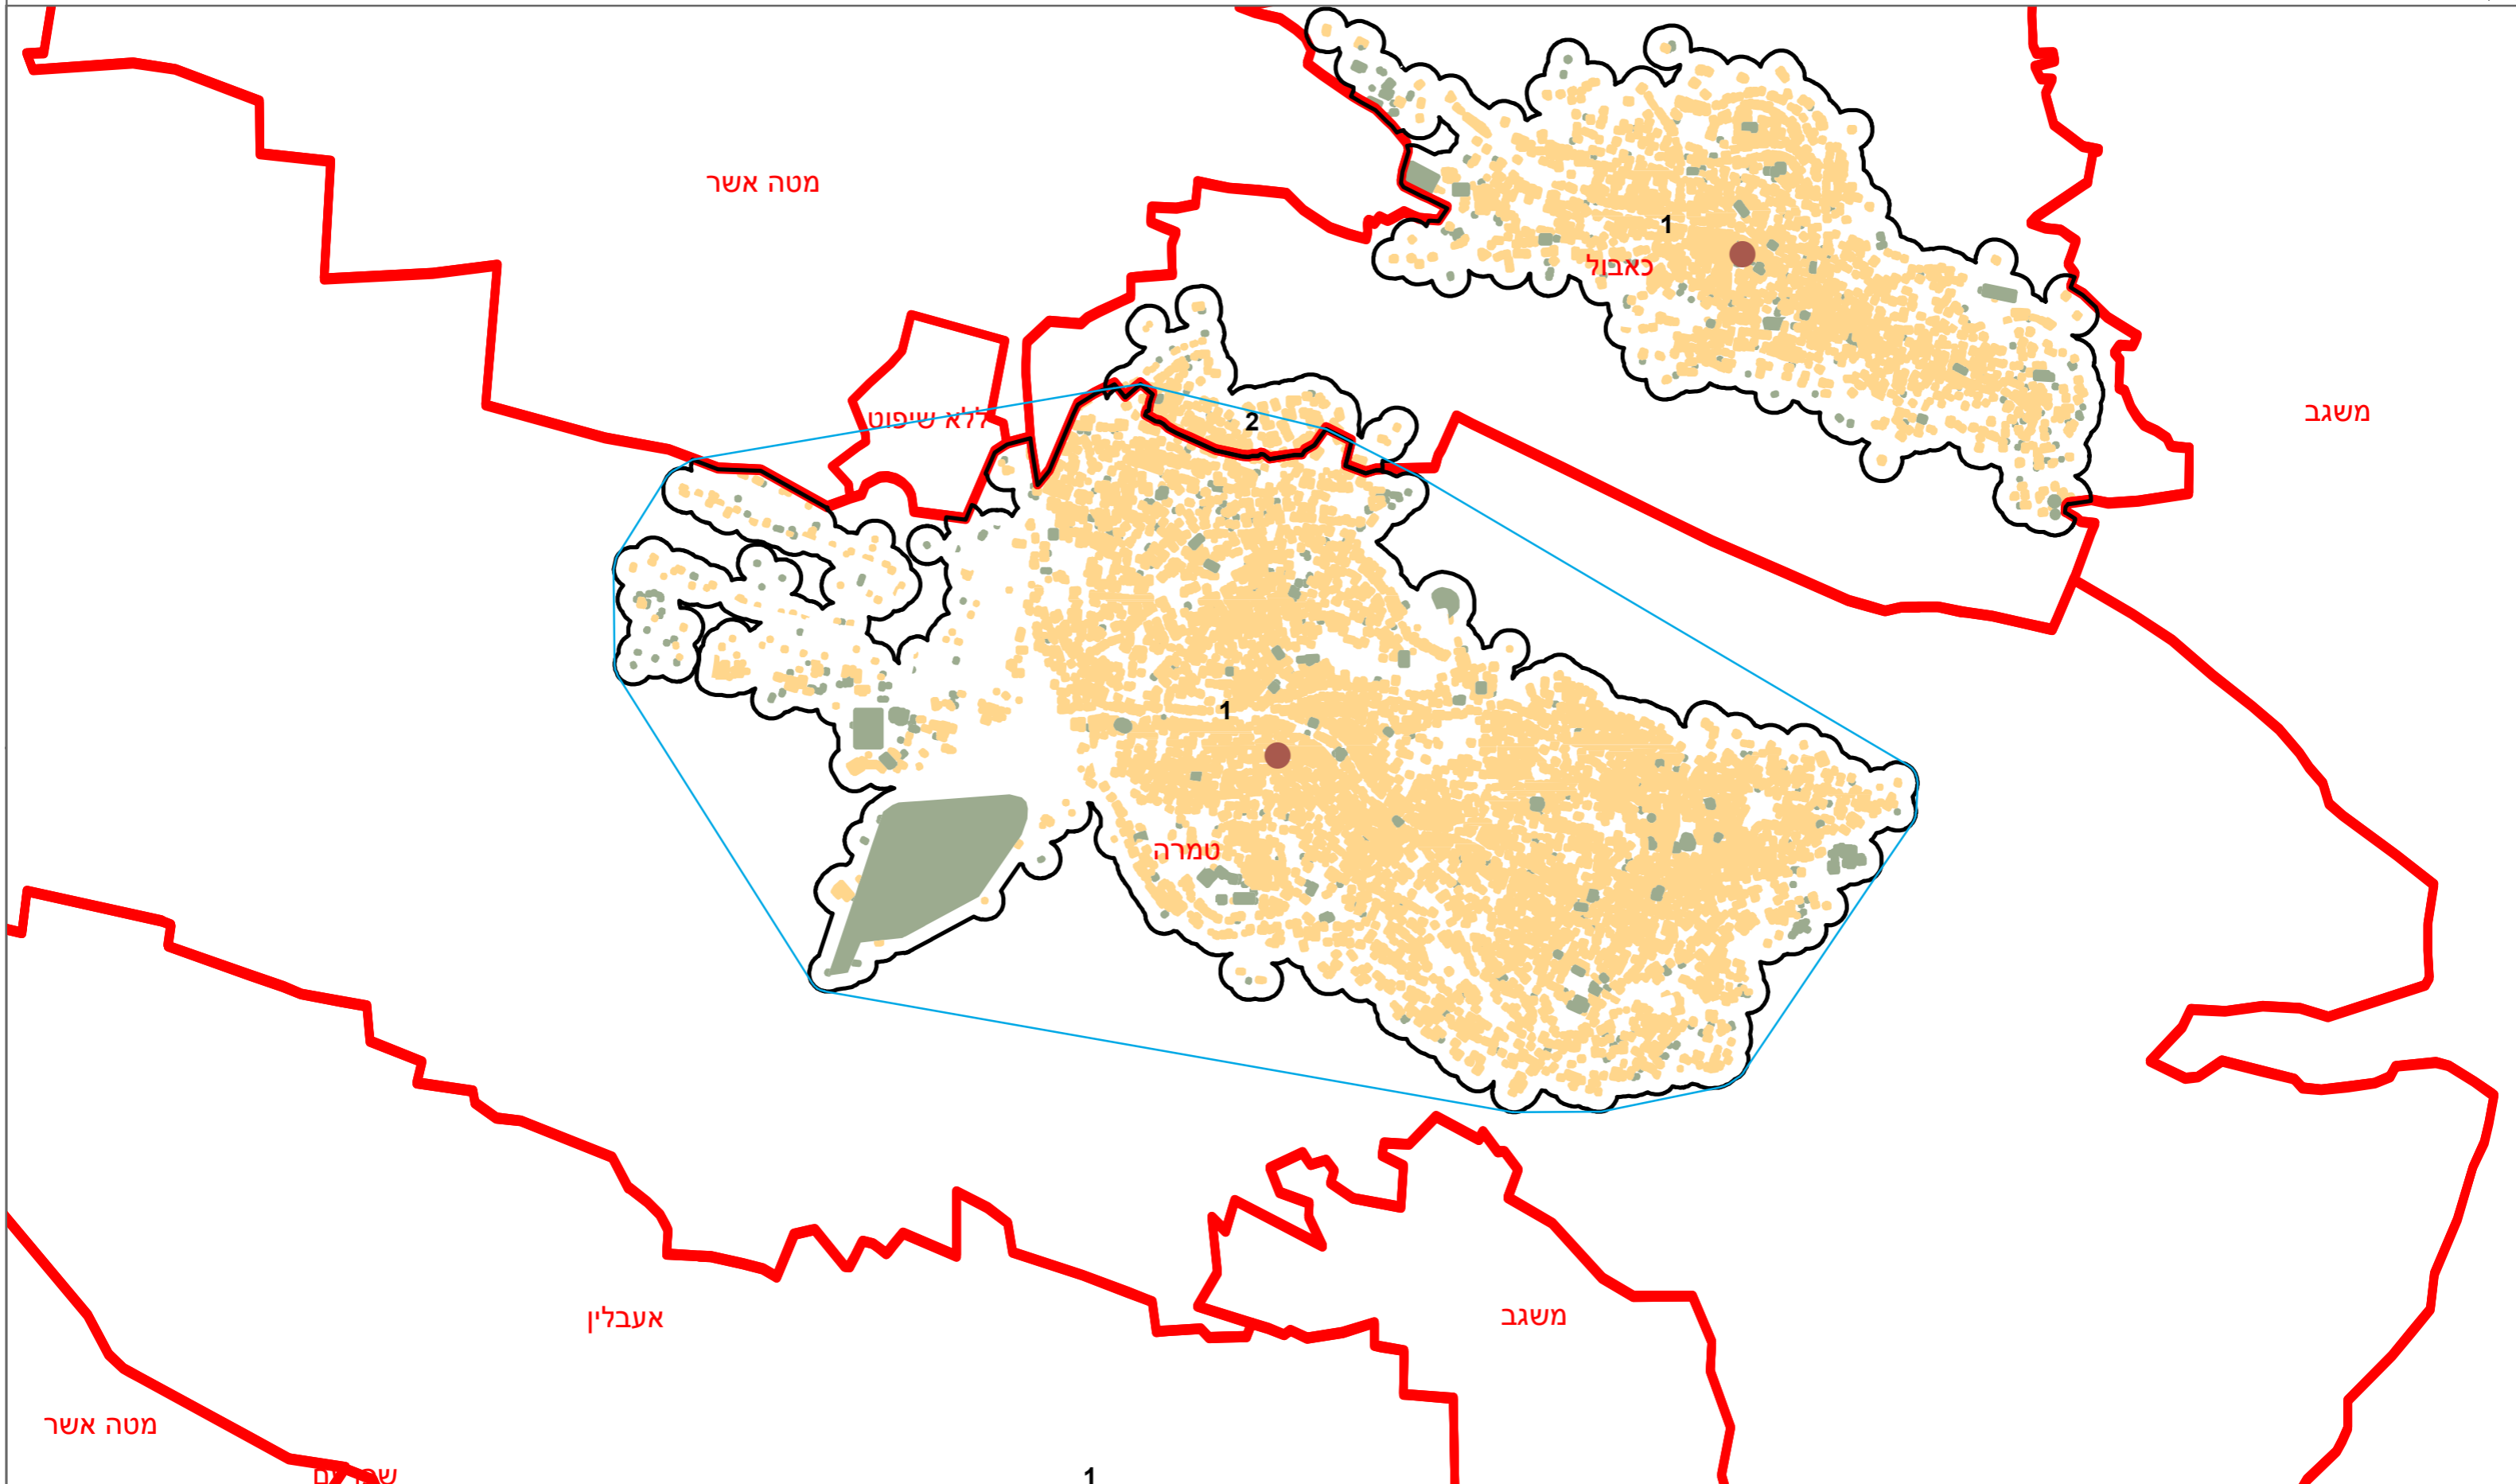

מרקם עירוני

טמרה (8900)

* הנתונים המוצגים במפה מעודכנים ל - 31.12.2006

הופק ועובד על ידי הממ"ג-הלשכה המרכזית לסטטיסטיקה, בהזמנת משרד הפנים, ירושלים, תשע"א

© כל הזכויות שמורות

המפות הוכנו בקנה מידה המתאים להדפסה על גודל דף A3, הדפסה על גודל דף אחר תשנה את הקני"מ ועשויה לפגוע בדיוק המפה.

קנה מידה: 1:20,000

מקרא	
	גבול שיפוט
	גבול מרקם ומספרו
	פולגיון מקיף
	שטח בנוי למגורים
	שטח בנוי לא למגורים
	מרכז גיאומטרי של מרקם מרכזי