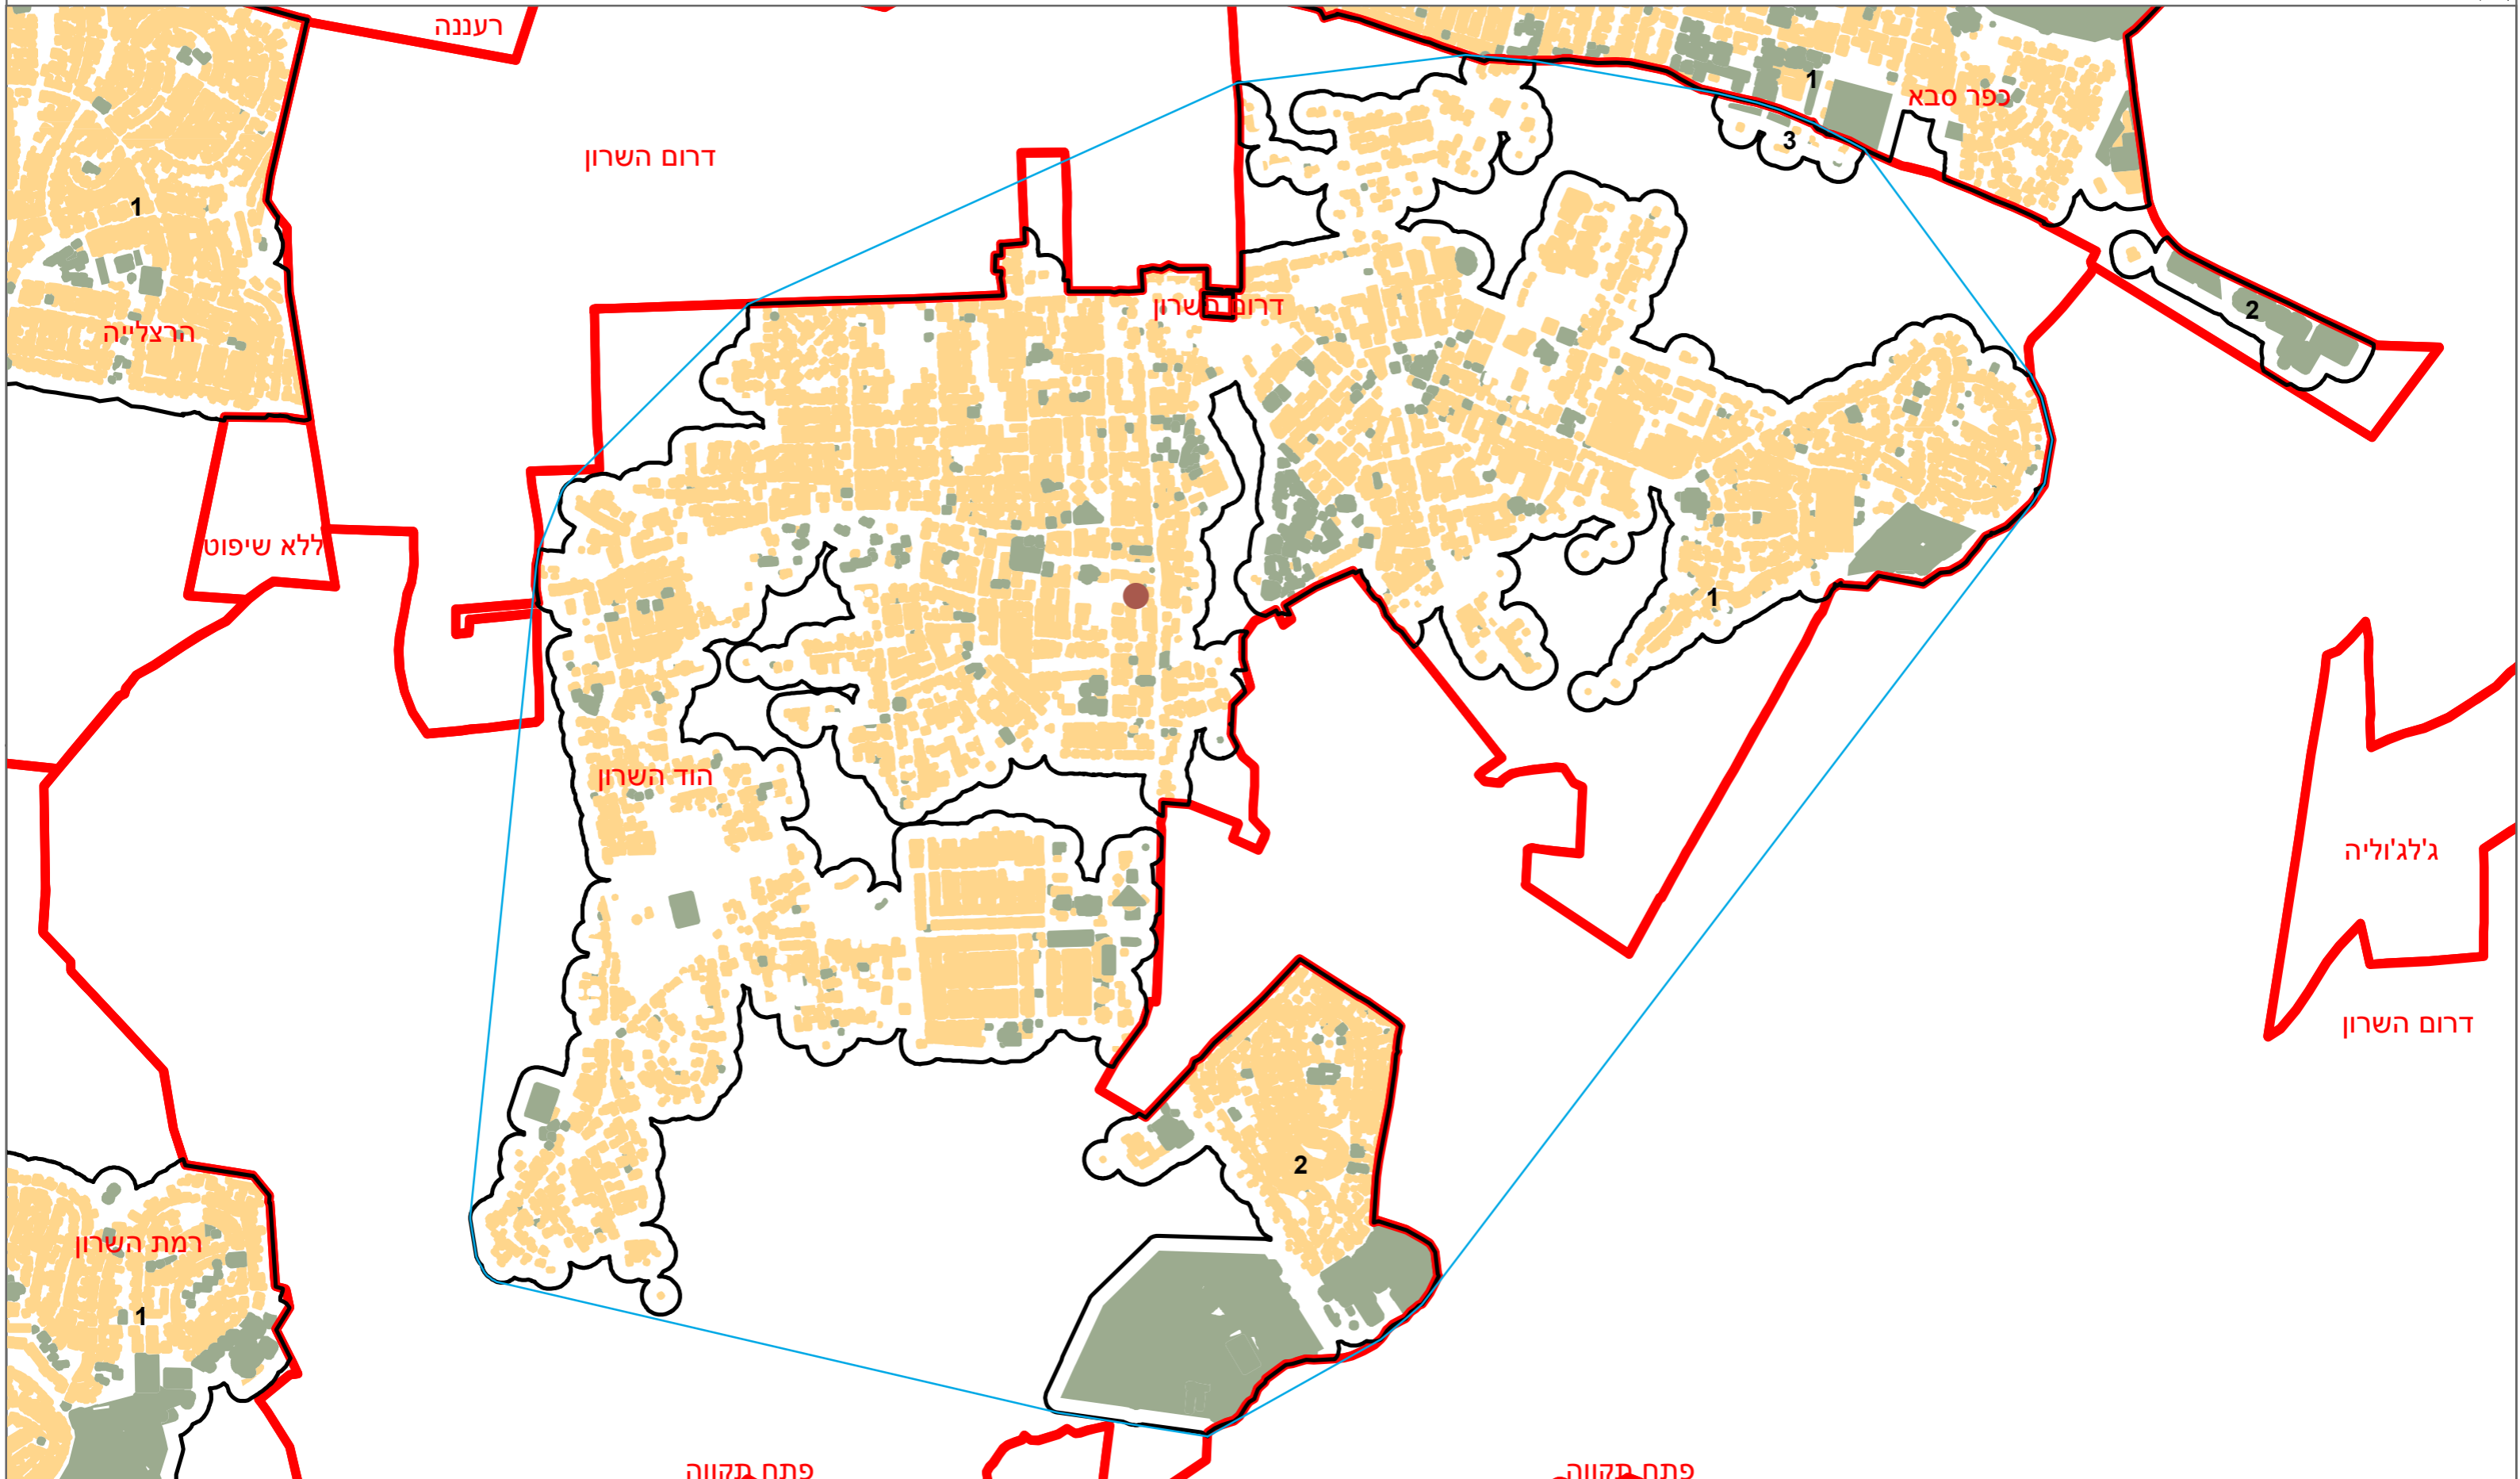

# מרקם עירוני

## הוד השרון (9700)

\* הנתונים המוצגים במפה מעודכנים ל - 31.12.2006

הופק ועובד על ידי הממ"ג-הלשכה המרכזית לסטטיסטיקה, בהזמנת משרד הפנים, ירושלים, תשע"א

© כל הזכויות שמורות

המפות הוכנו בקנה מידה המתאים להדפסה על גודל דף A3, הדפסה על גודל דף אחר תשנה את הקני"מ ועשויה לפגוע בדיוק המפה.

קנה מידה: 1:20,000

מקרא	
	שטח בנוי למגורים
	שטח בנוי לא למגורים
	מרכז גיאומטרי של מרקם מרכזי
	גבול שיפוט
	גבול מרקם ומספרו
	פוליגון מקיף