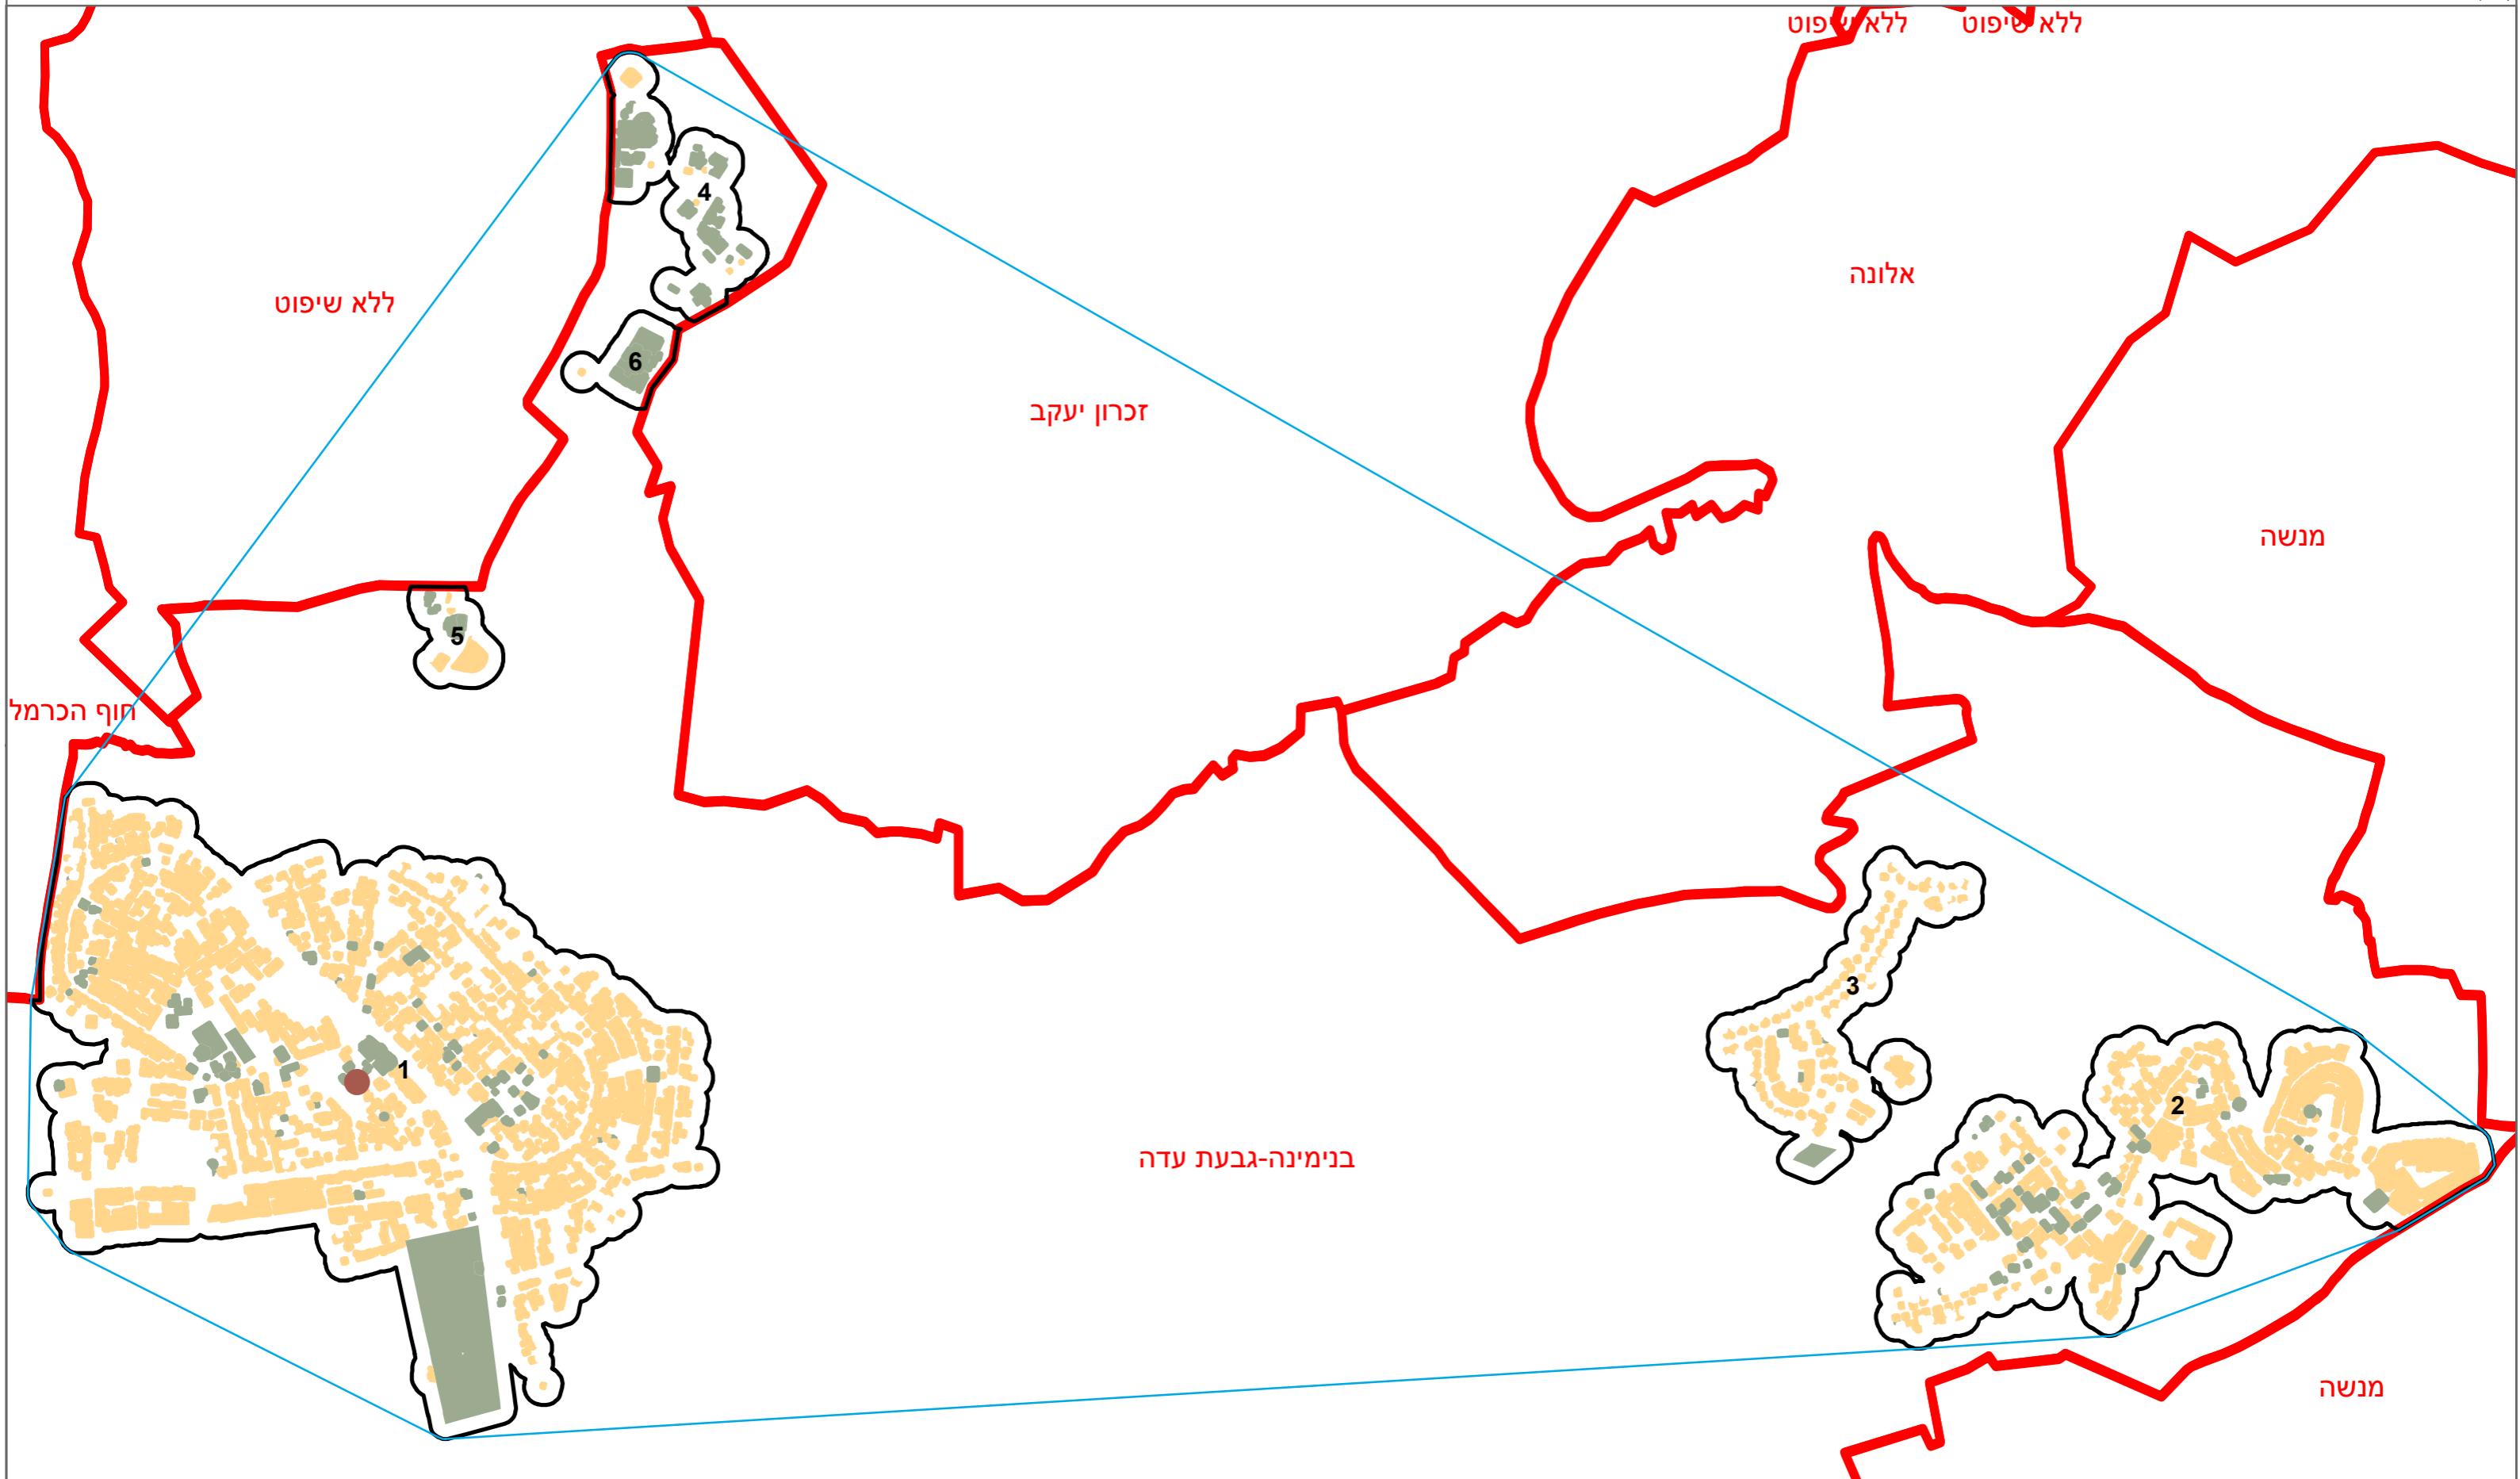

מדינת ישראל
משרד הפנים

הלשכה המרכזית לסטטיסטיקה
תחום מ"ג - גיאוגרפיה

מרקם עירוני

בנימינה-גבעת עדה (9800)

* הנתונים המוצגים במפה מעודכנים ל - 31.12.2006

הופק ועובד על ידי הממ"ג-הלשכה המרכזית לסטטיסטיקה, בהזמנת משרד הפנים, ירושלים, תשע"א

© כל הזכויות שמורות

המפות הוכנו בקנה מידה המתאים להדפסה על גודל דף A3, הדפסה על גודל דף אחר תשנה את הקניימ ועשויה לפגוע בדיוק המפה.

קנה מידה: 1:20,000

מקרא	
	גבול שיפוט
	גבול מרקם ומספרו
	שטח בנוי למגורים
	שטח בנוי לא למגורים
	מרכז גיאומטרי של מרקם מרכזי
	פוליגון מקיף