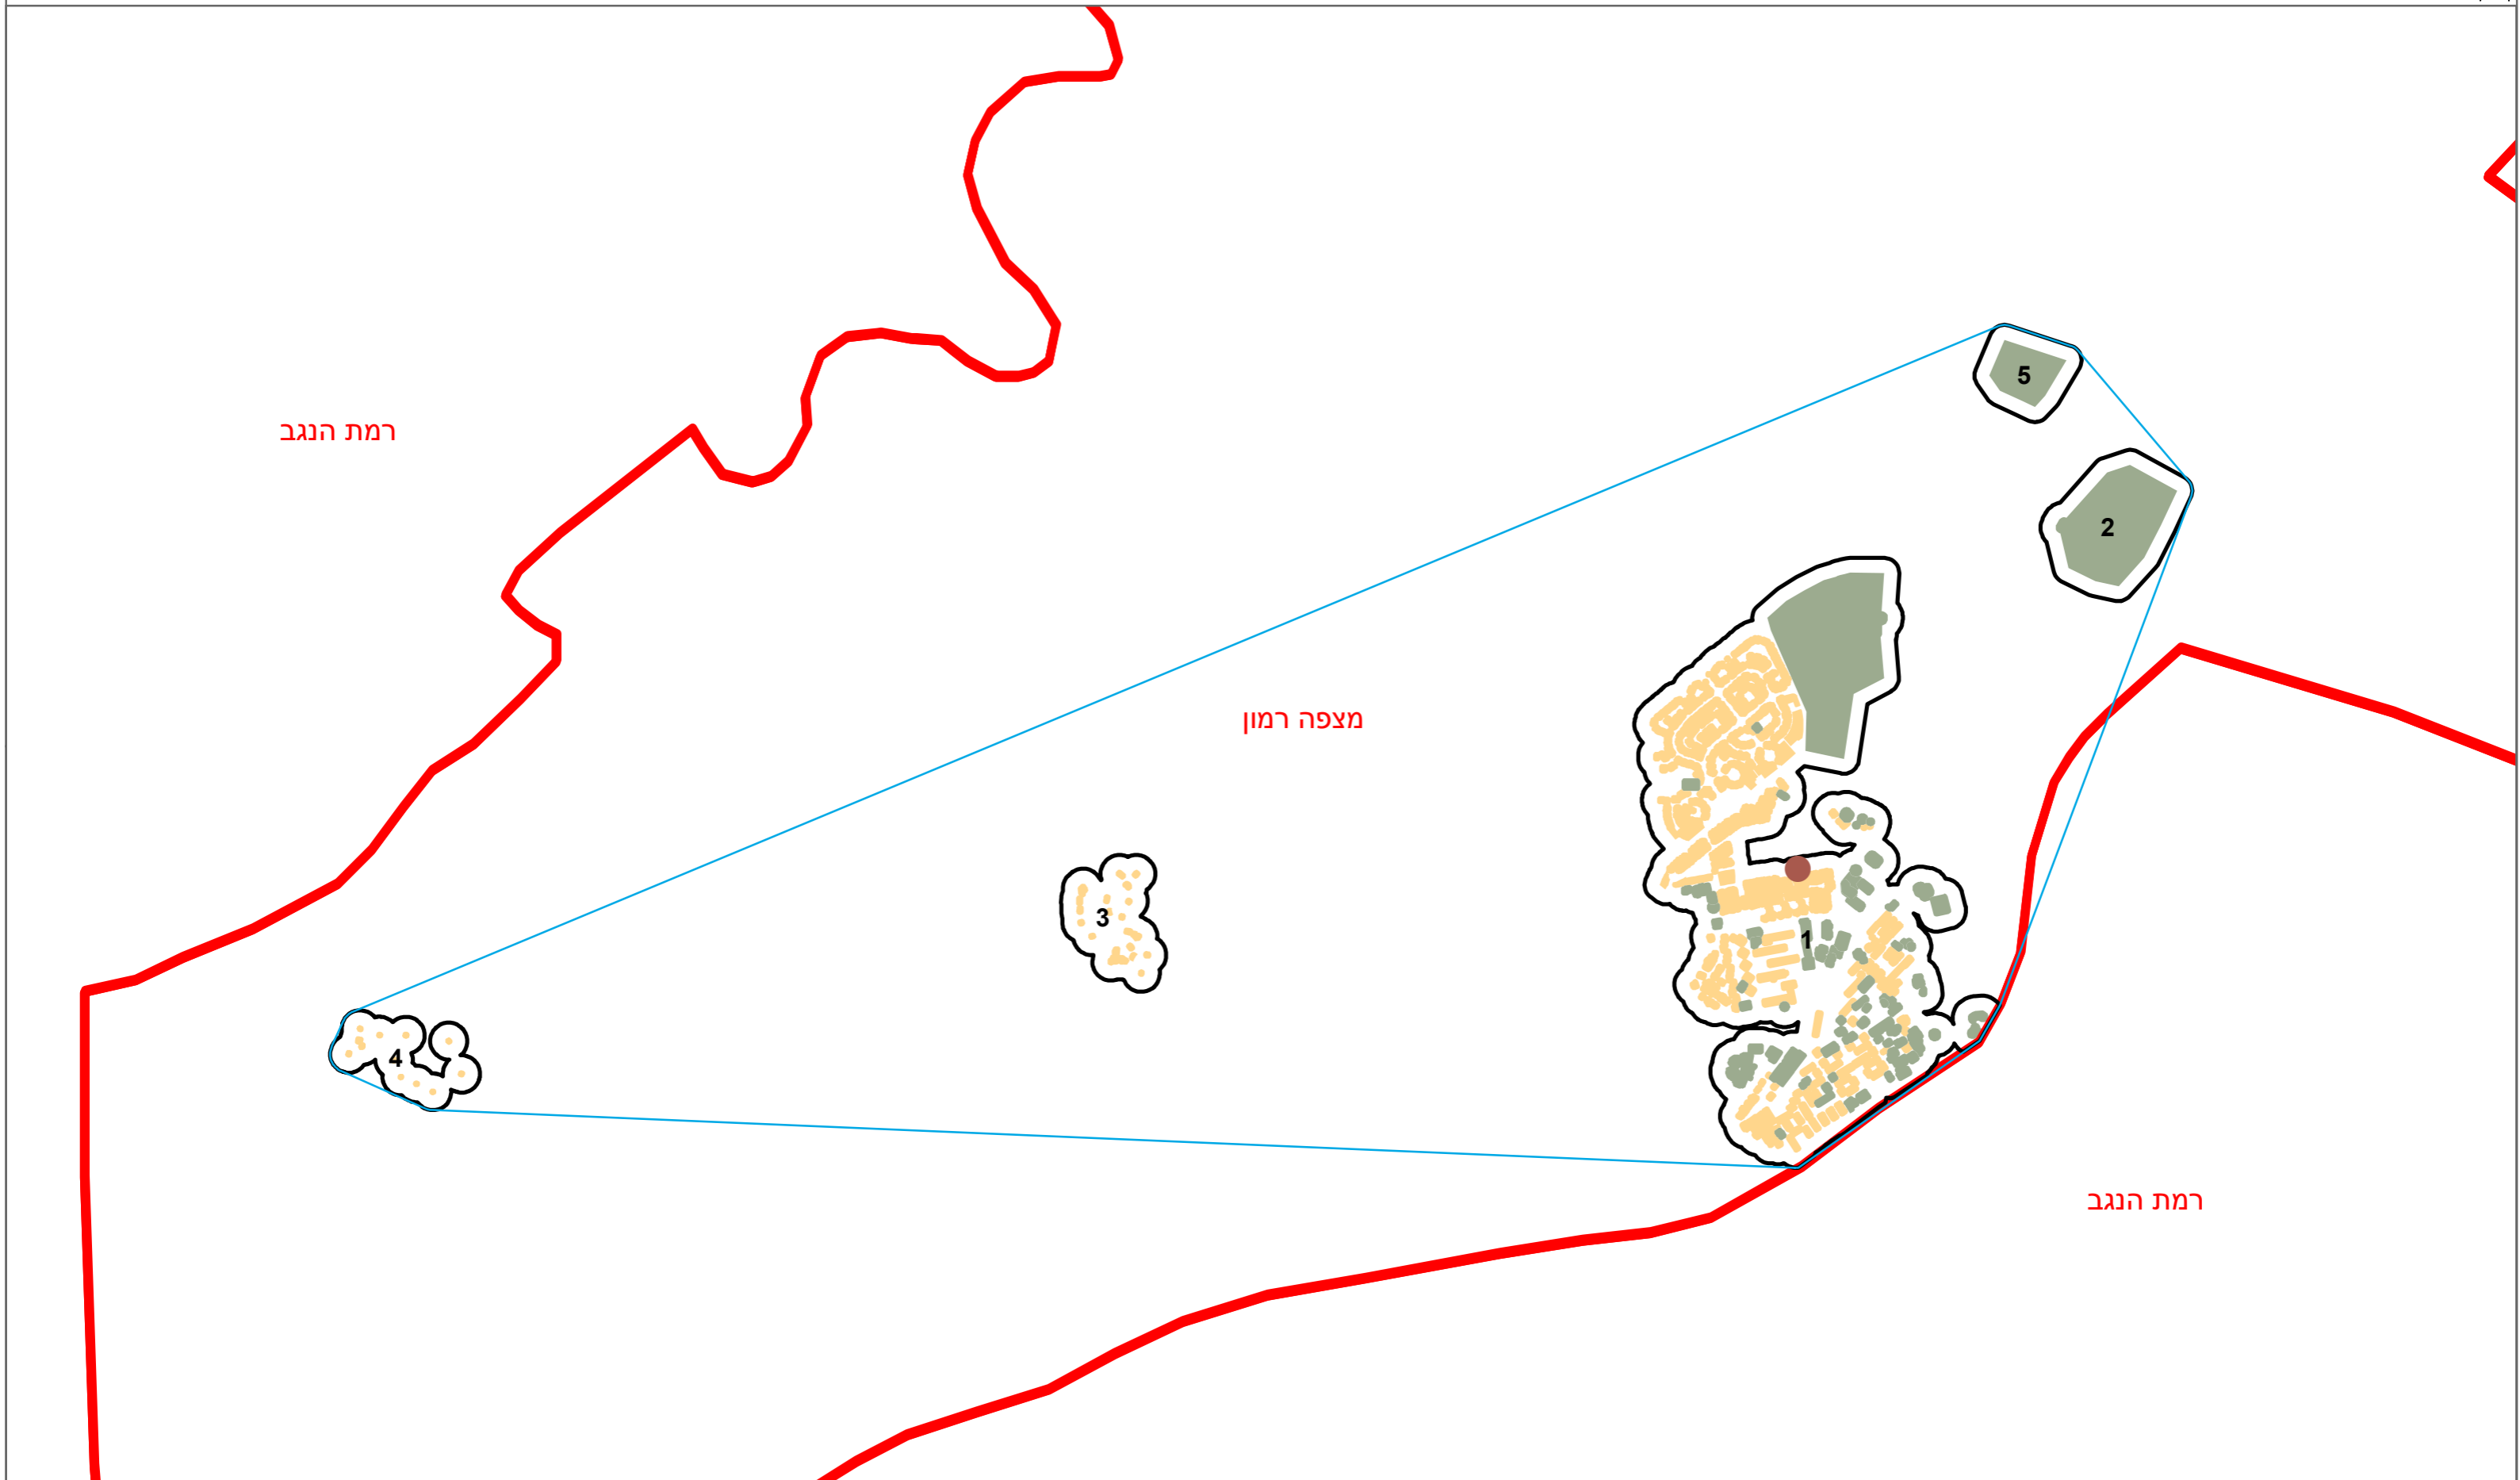

מרקם עירוני מצפה רמון (99)

מדינת ישראל
משרד הפנים

רמת הנגב

מצפה רמון

רמת הנגב

* הנתונים המוצגים במפה מעודכנים ל - 31.12.2006

הופק ועובד על ידי הממ"ג-הלשכה המרכזית לסטטיסטיקה, בהזמנת משרד הפנים, ירושלים, תשע"א

כל הזכויות שמורות ©

המפות הוכנו בקנה מידה המתאים להדפסה על גודל דף A3, הדפסה על גודל דף אחר תשנה את הקני"מ ועשויה לפגוע בדיוק המפה.

קנה מידה: 1:20,000

מקרא	
	גבול שיפוט
	גבול מרקם ומספרו
	שטח בנוי למגורים
	שטח בנוי לא למגורים
	מרכז גיאומטרי של מרקם מרכזי
	פוליגון מקיף