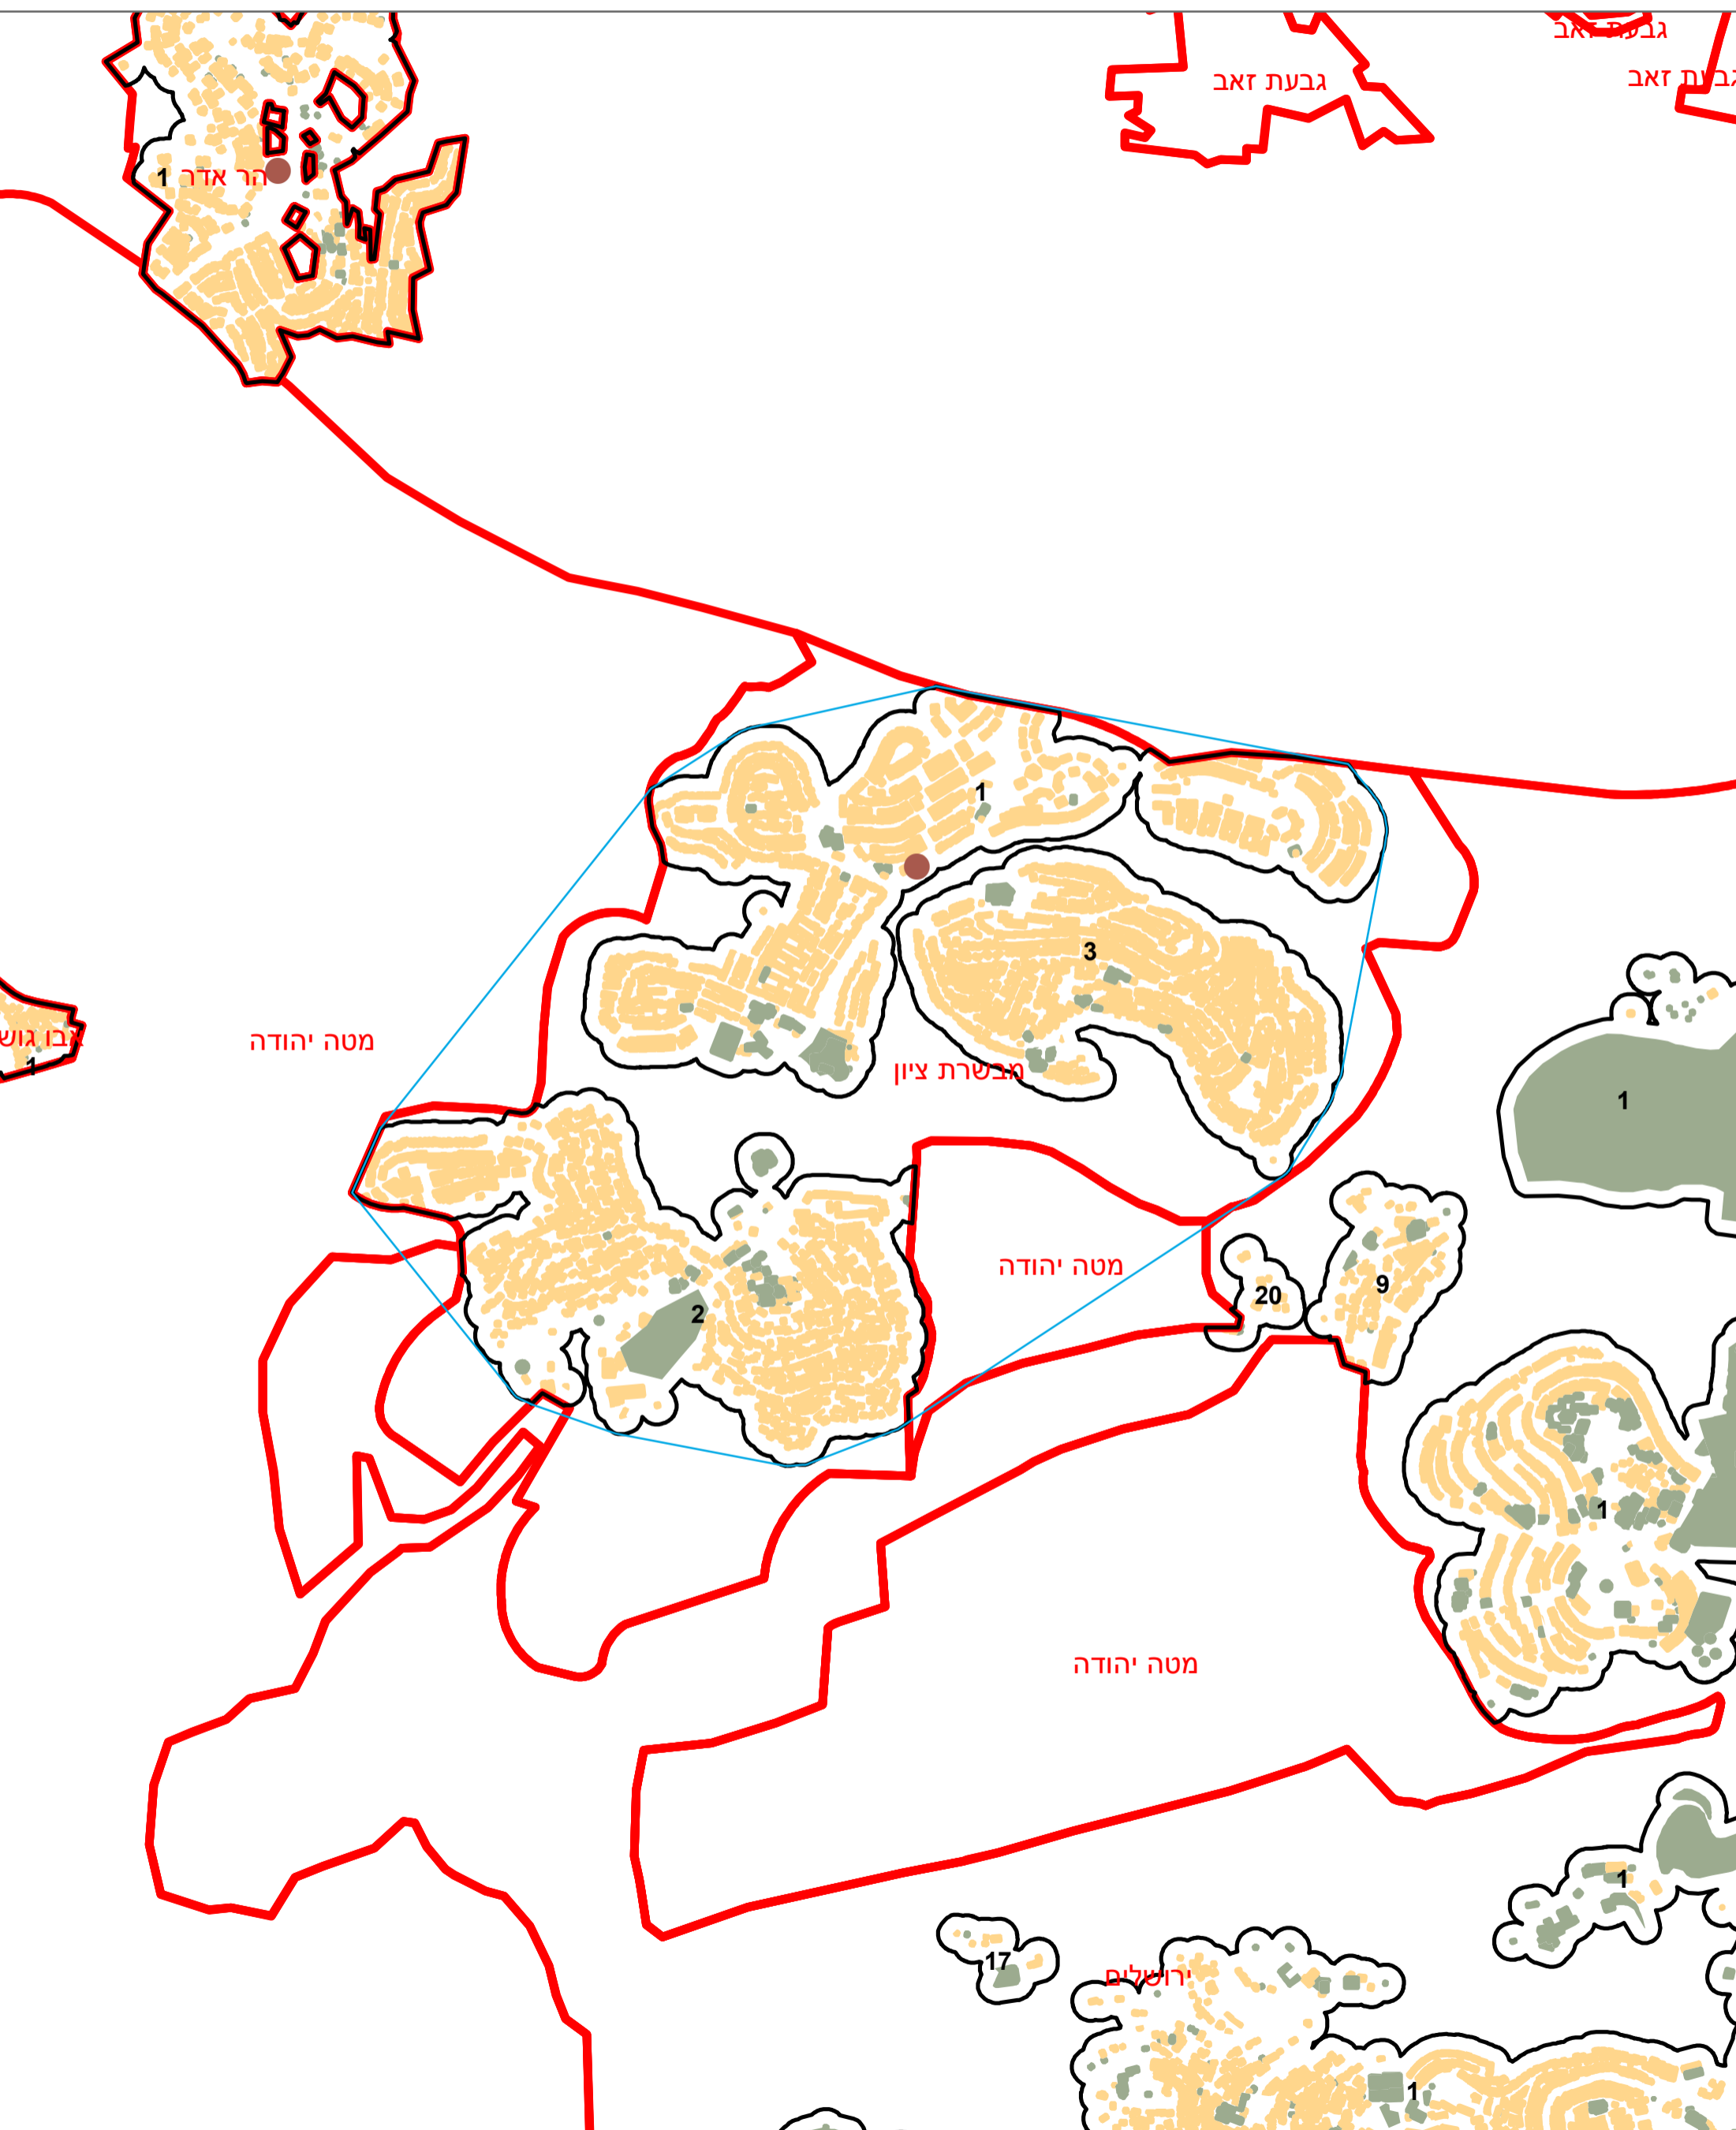

מדינת ישראל
משרד הפנים

מרקם עירוני מבשרת ציון (1015)

הלשכה המרכזית לסטטיסטיקה
תחום ממ"ג - גיאוגרפיה

* הנתונים המוצגים במפה מעודכנים ל - 31.12.2006
הופק ועובד על ידי הממ"ג-הלשכה המרכזית לסטטיסטיקה, בהזמנת משרד הפנים, ירושלים, תשע"א
כל הזכויות שמורות ©
המפות הוכנו בקנה מידה המתאים להדפסה על גודל דף A3, הדפסה על גודל דף אחר תשנה את הקני"מ ועשויה לפגוע בדיוק המפה.

קנה מידה: 1:20,000

מקרא	
	גבול שיפוט
	גבול מרקם ומספרו
	פוליגון מקיף
	שטח בנוי למגורים
	שטח בנוי לא למגורים
	מרכז גיאומטרי של מרקם מרכזי