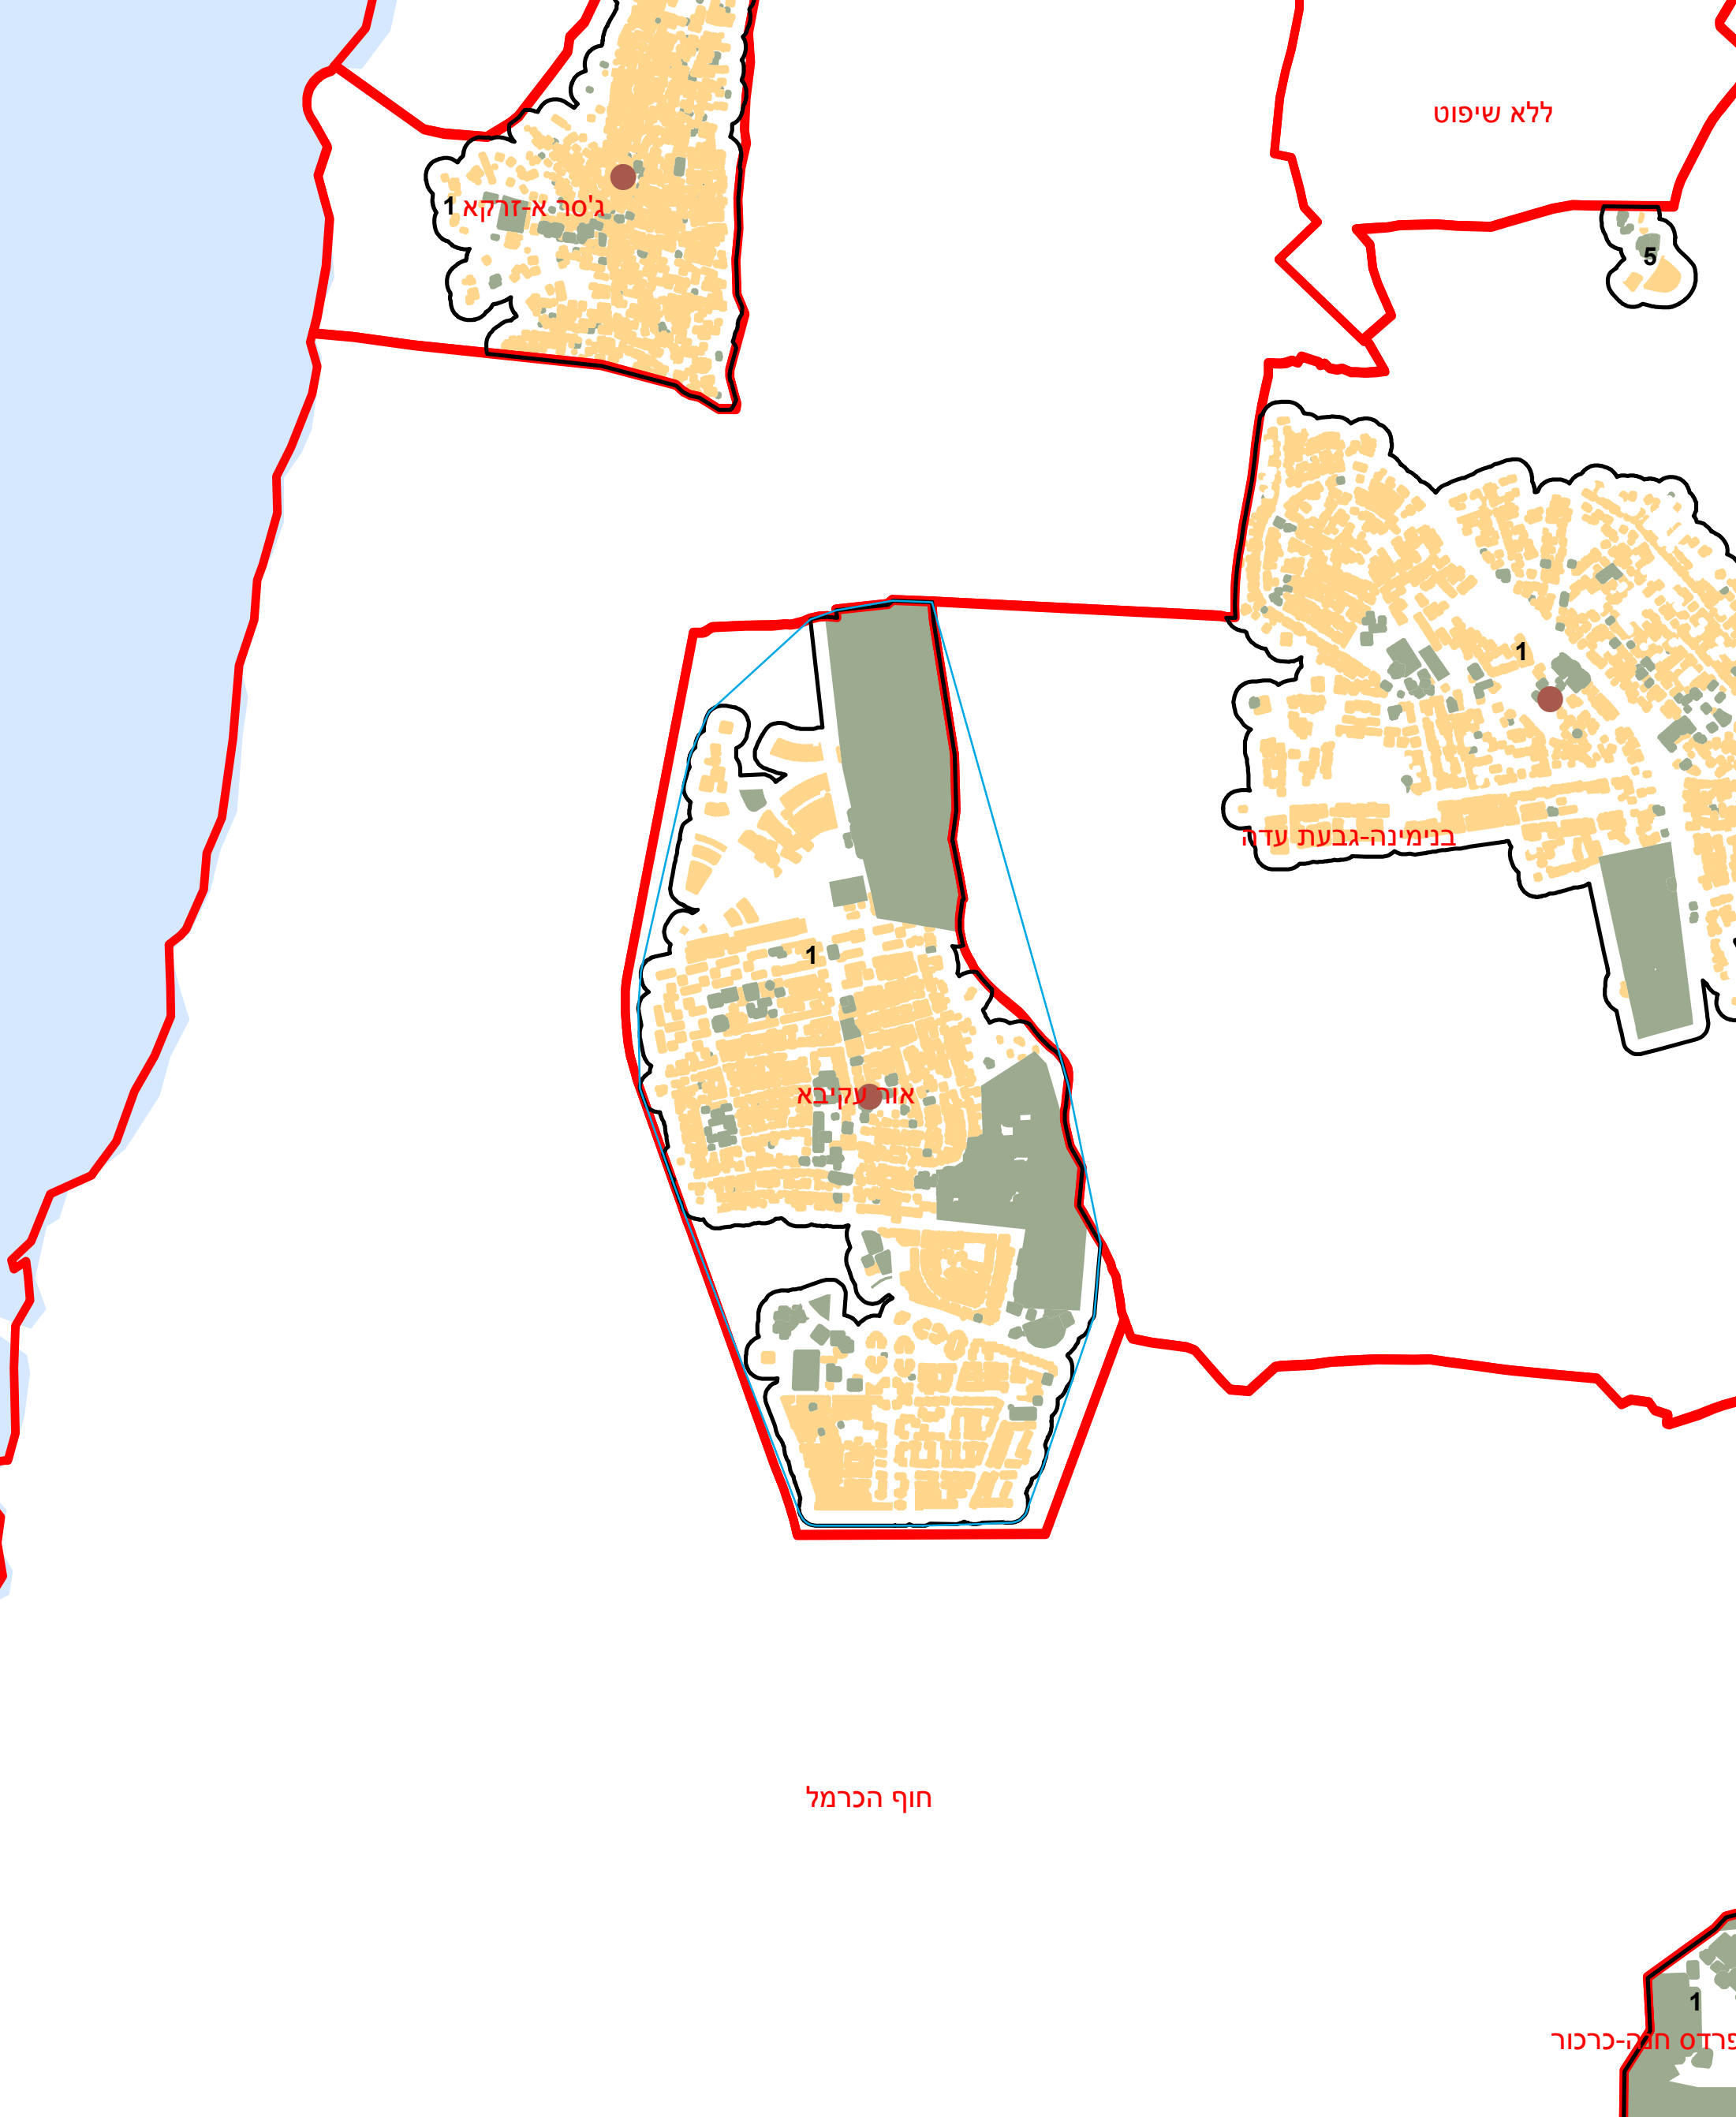

מדינת ישראל
משרד הפנים

מרקם עירוני אור עקיבא (1020)

הלשכה המרכזית לסטטיסטיקה
תחום מ"ג - גיאוגרפיה

* הנתונים המוצגים במפה מעודכנים ל - 31.12.2006
הופק ועובד על ידי הממ"ג-הלשכה המרכזית לסטטיסטיקה, בהזמנת משרד הפנים, ירושלים, תשע"א
כל הזכויות שמורות ©
המפות הוכנו בקנה מידה המתאים להדפסה על גודל דף A3, הדפסה על גודל דף אחר תשנה את הקני"מ ועשויה לפגוע בדיוק המפה.

קנה מידה: 1:20,000

מקרא	
	שטח בנוי למגורים
	שטח בנוי לא למגורים
	מרכז גיאומטרי של מרקם מרכזי
	גבול שיפוט
	גבול מרקם ומספרו
	פוליגון מקיף