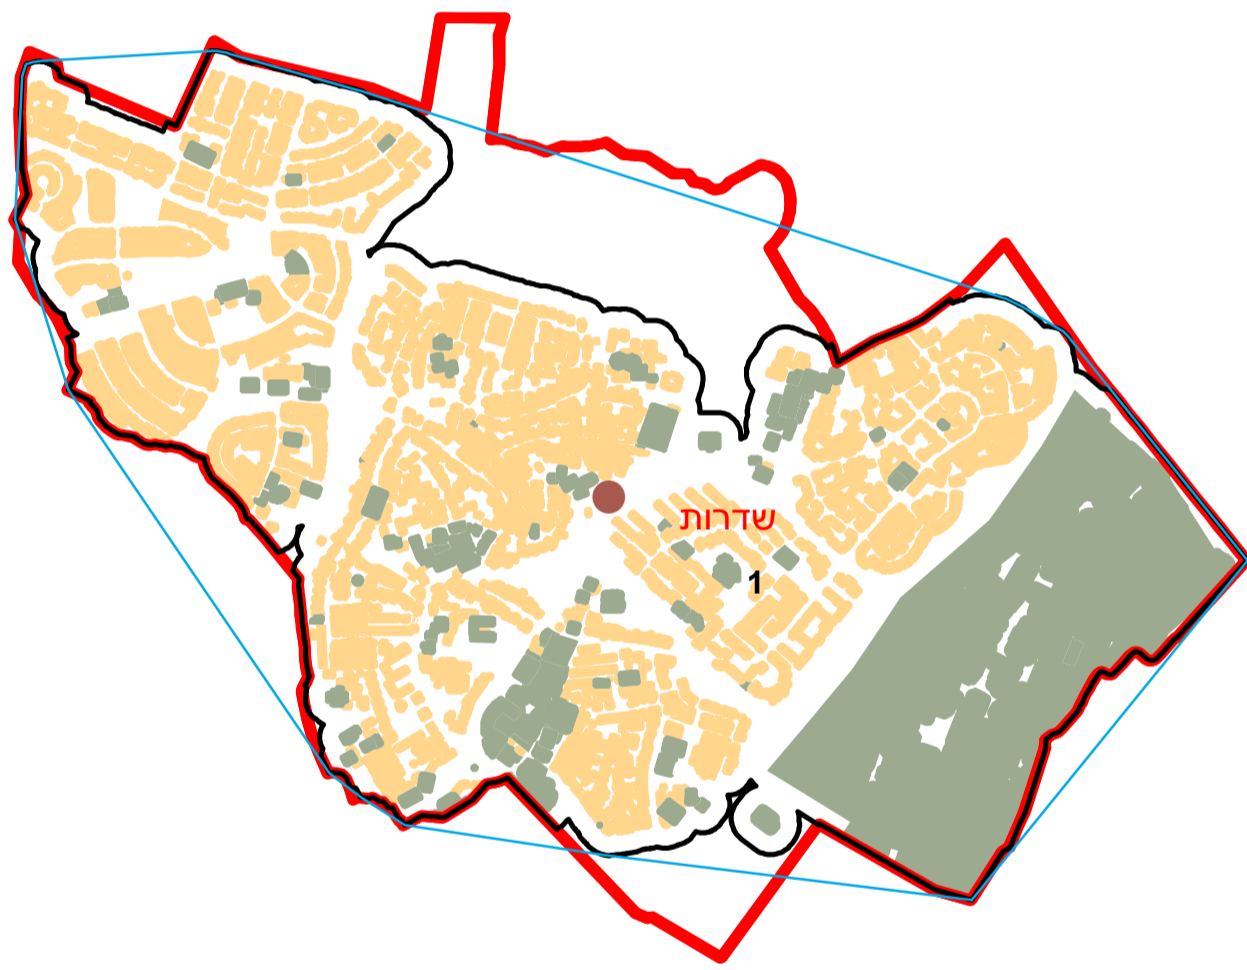

מדינת ישראל  
משרד הפנים

# מרקם עירוני שדרות (1031)

הלשכה המרכזית לסטטיסטיקה  
תחום מ"ג - גיאוגרפיה

שער הנגב

מרחבים

\* הנתונים המוצגים במפה מעודכנים ל - 31.12.2006  
הופק ועובד על ידי הממ"ג-הלשכה המרכזית לסטטיסטיקה, בהזמנת משרד הפנים, ירושלים, תשע"א  
כל הזכויות שמורות ©

המפות הוכנו בקנה מידה המתאים להדפסה על גודל דף A3, הדפסה על גודל דף אחר תשנה את הקני"מ ועשויה לפגוע בדיוק המפה.

קנה מידה: 1:20,000

מקרא	
	שטח בנוי למגורים
	שטח בנוי לא למגורים
	מרכז גיאומטרי של מרקם מרכזי
	גבול שיפוט
	גבול מרקם ומספרו
	פוליגון מקיף