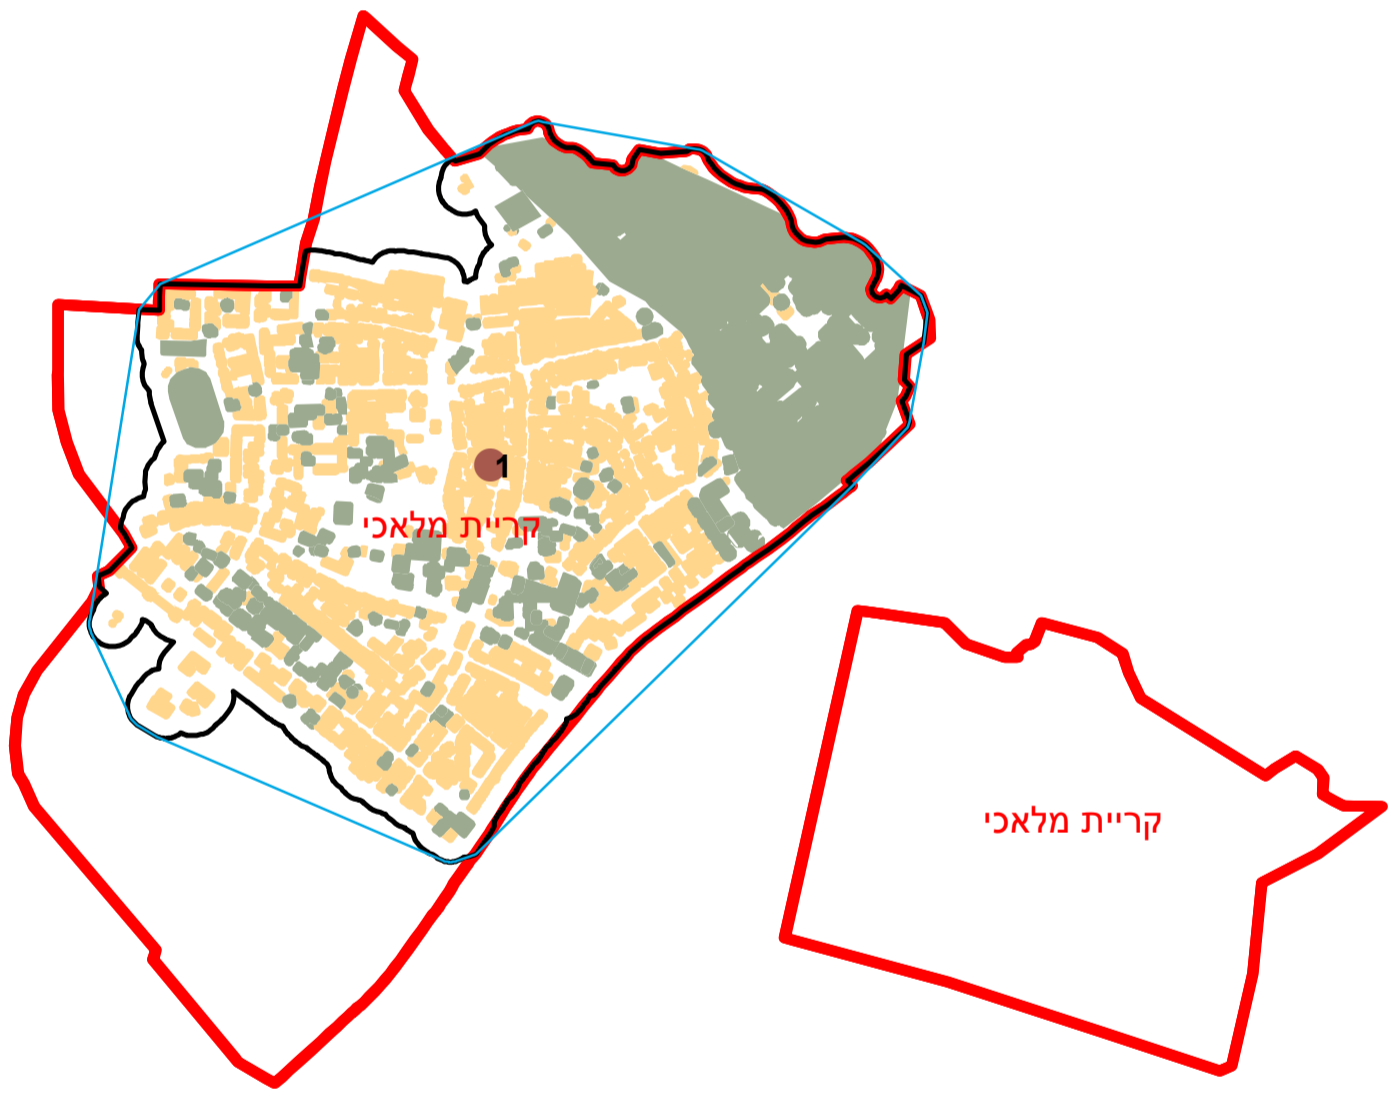

מדינת ישראל  
משרד הפנים

# מרקם עירוני קריית מלאכי (1034)

הלשכה המרכזית לסטטיסטיקה  
תחום ממ"ג - גיאוגרפיה

באר-טוביה

קריית מלאכי

קריית מלאכי

יואב

שפיר

\* הנתונים המוצגים במפה מעודכנים ל - 31.12.2006

קנה מידה: 1:20,000

מקרא	
	גבול שיפוט
	גבול מרקם ומספרו
	פוליגון מקיף
	שטח בנוי למגורים
	שטח בנוי לא למגורים
	מרכז גיאומטרי של מרקם מרכזי