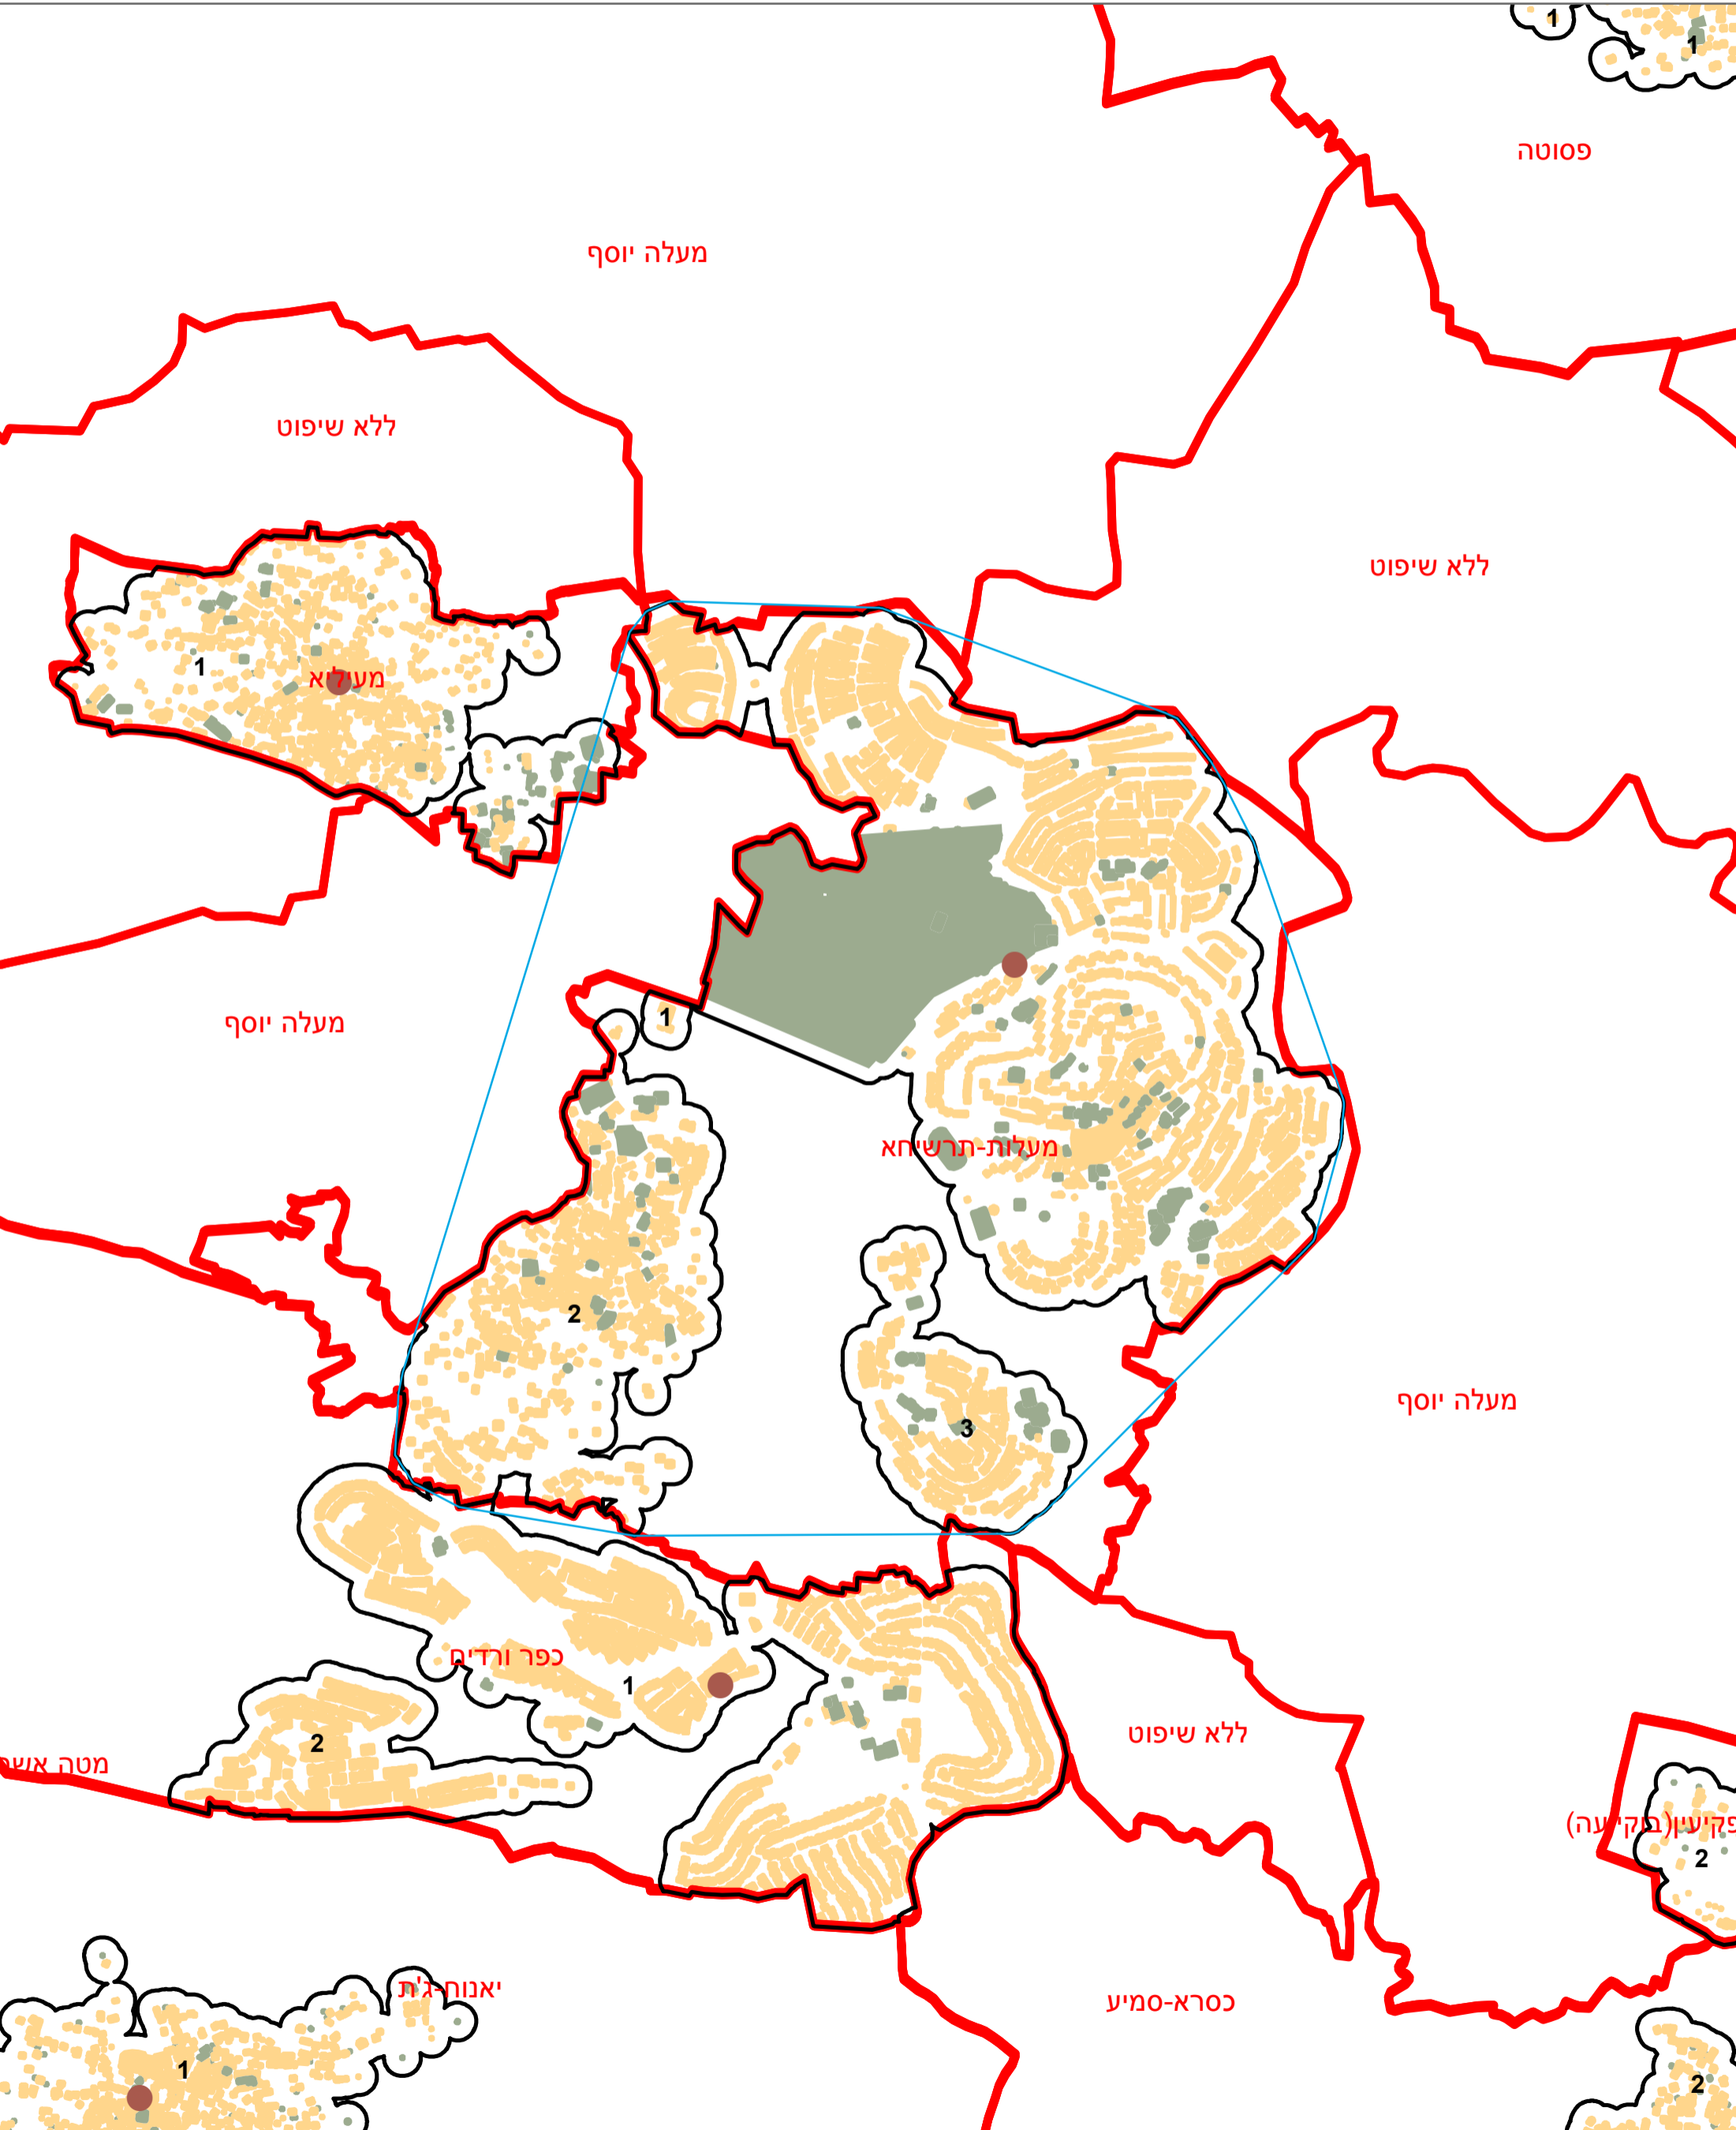

מדינת ישראל
משרד הפנים

מרקם עירוני מעלות-תרשיחא (1063)

הלשכה המרכזית לסטטיסטיקה
תחום מ"ג - גיאוגרפיה

* הנתונים המוצגים במפה מעודכנים ל - 31.12.2006

הופק ועובד על ידי הממ"ג-הלשכה המרכזית לסטטיסטיקה, בהזמנת משרד הפנים, ירושלים, תשע"א
כל הזכויות שמורות ©

המפות הוכנו בקנה מידה המתאים להדפסה על גודל דף A3, הדפסה על גודל דף אחר תשנה את הקני"מ ועשויה לפגוע בדיוק המפה.

קנה מידה: 1:20,000

מקרא	
	גבול שיפוט
	גבול מרקם ומספרו
	שטח בנוי למגורים
	שטח בנוי לא למגורים
	מרכז גיאומטרי של מרקם מרכזי
	פולגון מקיף