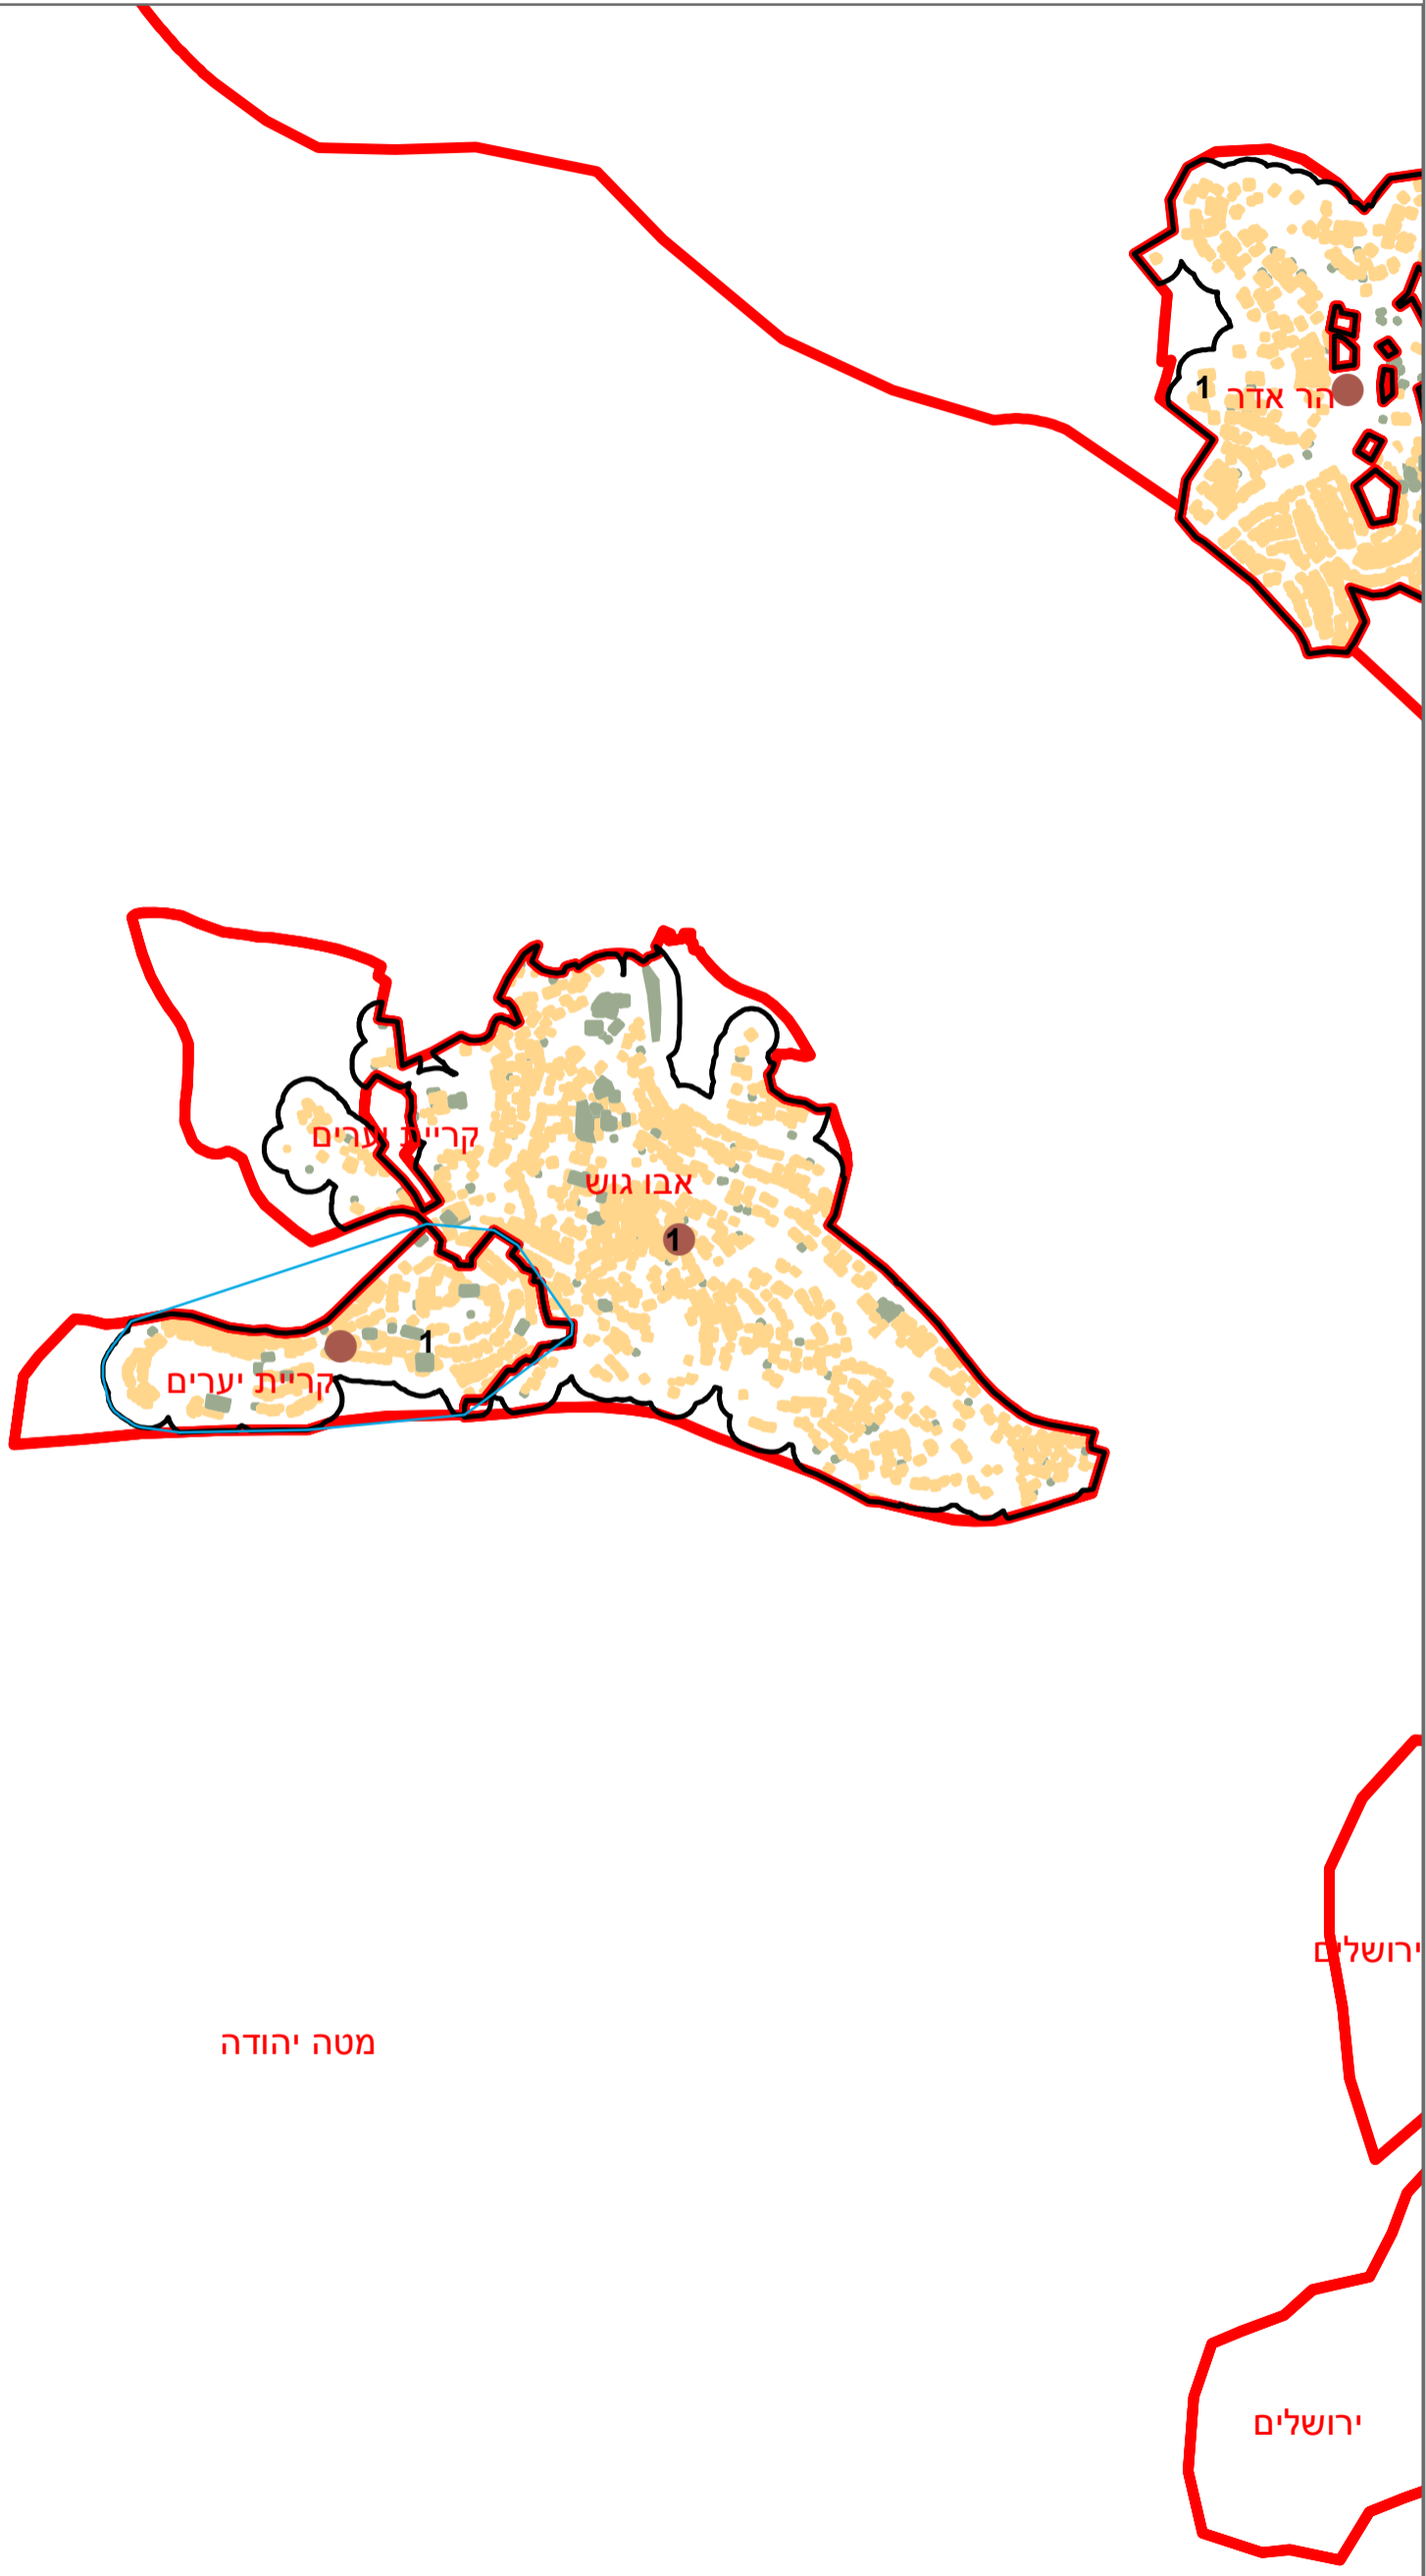

מדינת ישראל
משרד הפנים

מרקם עירוני קריית יערים (1137)

הלשכה המרכזית לסטטיסטיקה
תחום ממ"ג - גיאורפיה

* הנתונים המוצגים במפה מעודכנים ל - 31.12.2006

הופק ועובד על ידי הממ"ג-הלשכה המרכזית לסטטיסטיקה, בהזמנת משרד הפנים, ירושלים, תשע"א
כל הזכויות שמורות ©

המפות הוכנו בקנה מידה המתאים להדפסה על גודל דף A3, הדפסה על גודל דף אחר תשנה את הקני"מ ועשויה לפגוע בדיוק המפה.

קנה מידה: 1:20,000

מקרא	
	גבול שיפוט
	גבול מרקם ומספרו
	פולגון מקיף
	שטח בנוי למגורים
	שטח בנוי לא למגורים
	מרכז גיאומטרי של מרקם מרכזי