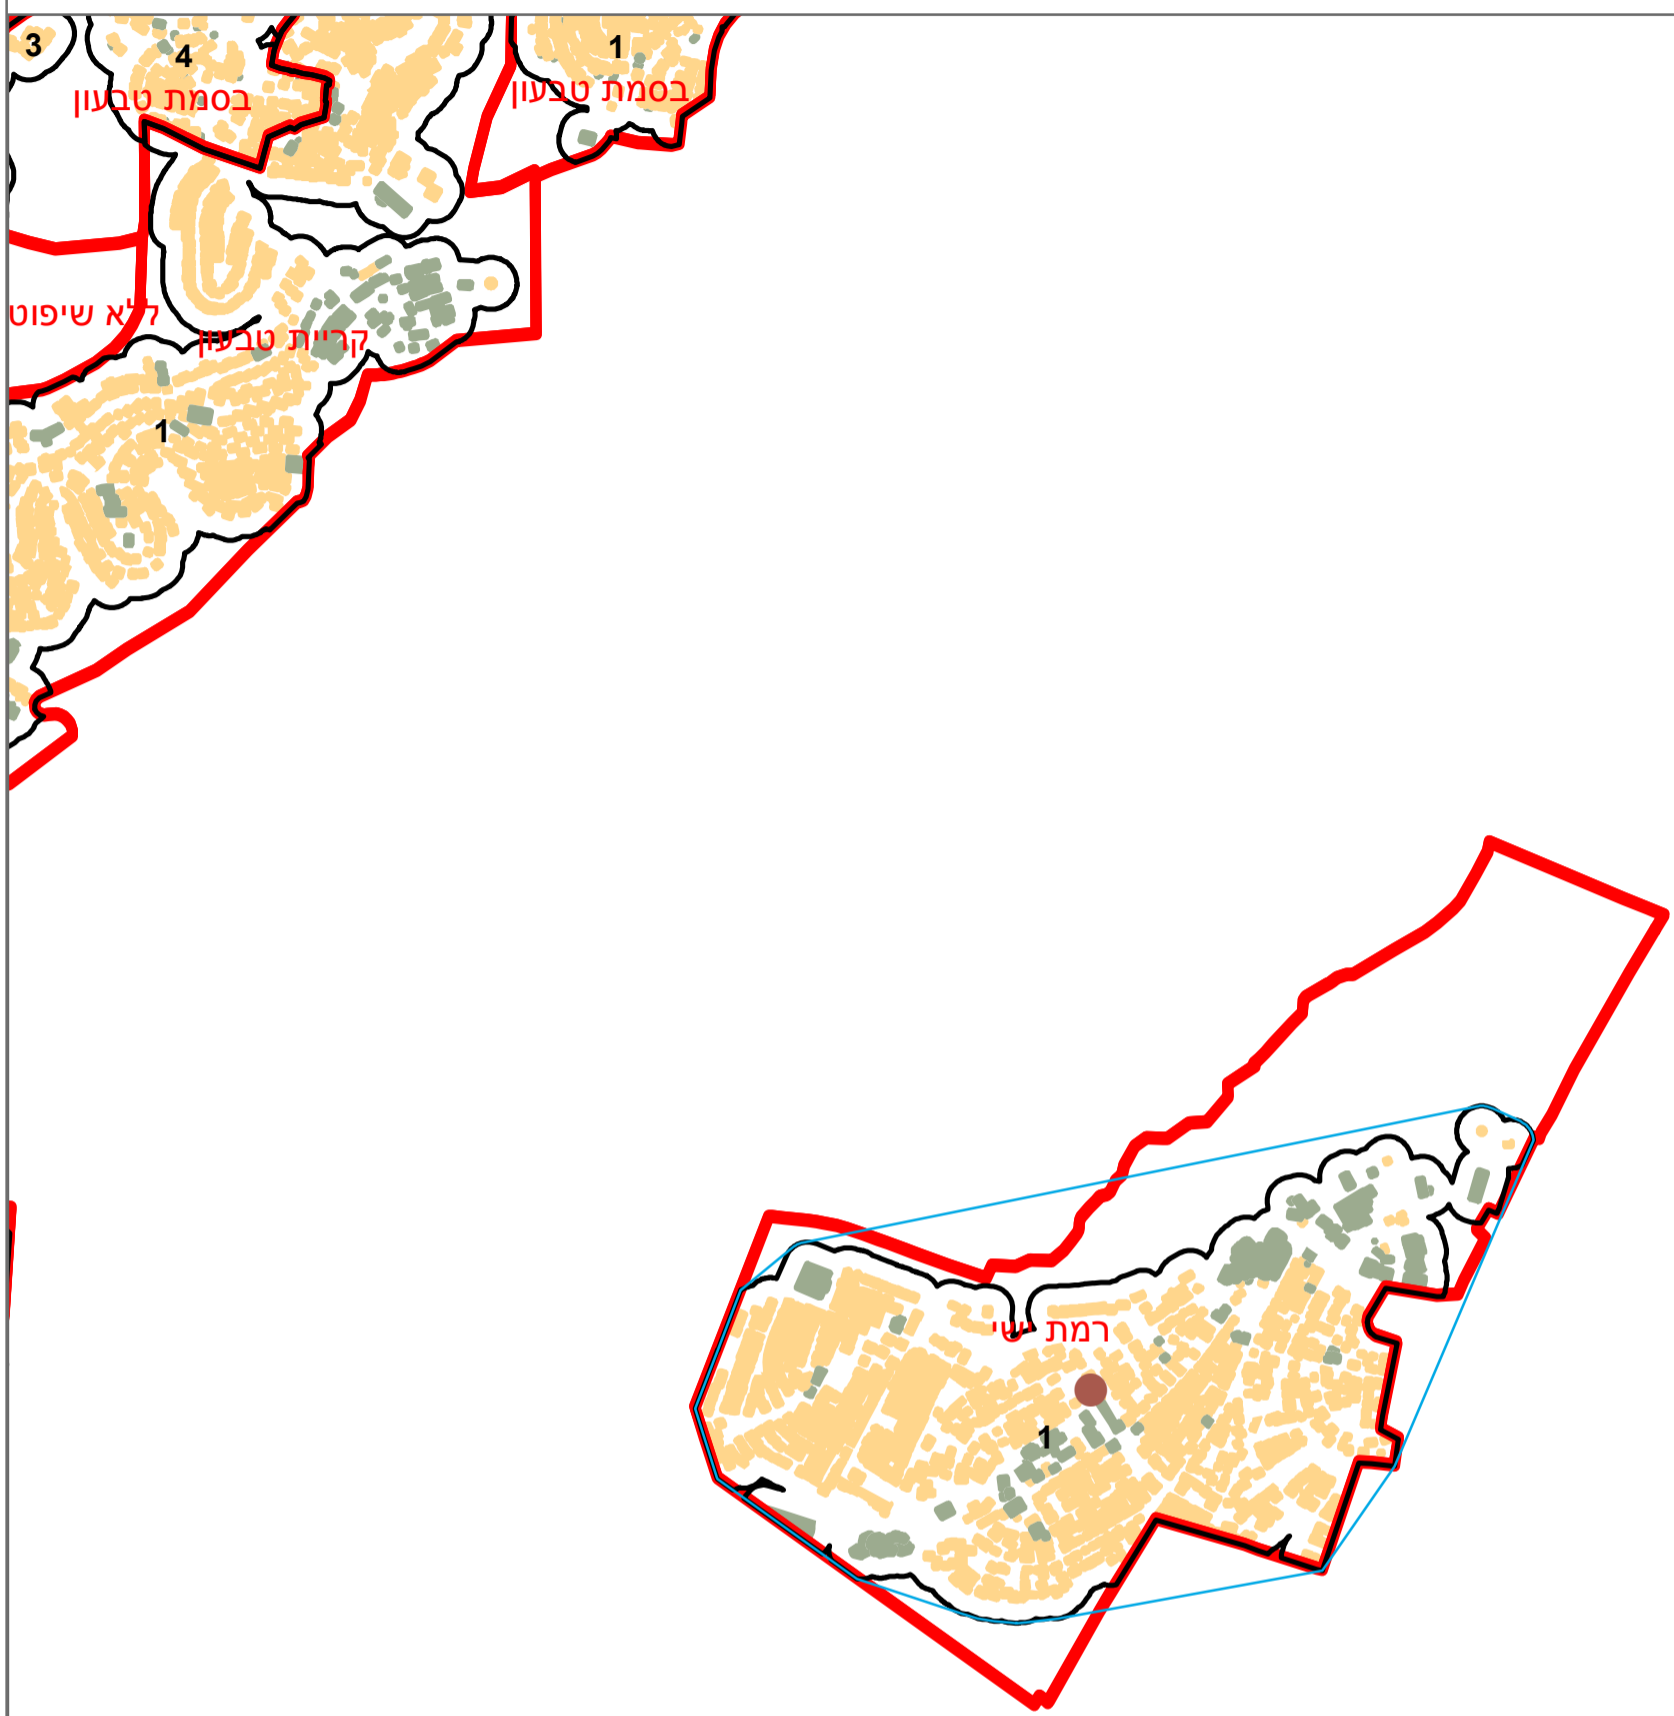

מדינת ישראל
משרד הפנים

מרקם עירוני רמת ישי (122)

הלשכה המרכזית לסטטיסטיקה
תחום מ"ג - גיאוגרפיה

עמק יזרעאל

* הנתונים המוצגים במפה מעודכנים ל - 31.12.2006

הופק ועובד על ידי הממ"ג-הלשכה המרכזית לסטטיסטיקה, בהזמנת משרד הפנים, ירושלים, תשע"א
כל הזכויות שמורות ©

המפות הוכנו בקנה מידה המתאים להדפסה על גודל דף A3, הדפסה על גודל דף אחר תשנה את הקני"מ ועשויה לפגוע בדיוק המפה.

קנה מידה: 1:20,000

מקרא	
	שטח בנוי למגורים
	שטח בנוי לא למגורים
	מרכז גיאומטרי של מרקם מרכזי
	גבול שיפוט
	גבול מרקם ומספרו 1
	פוליגון מקיף