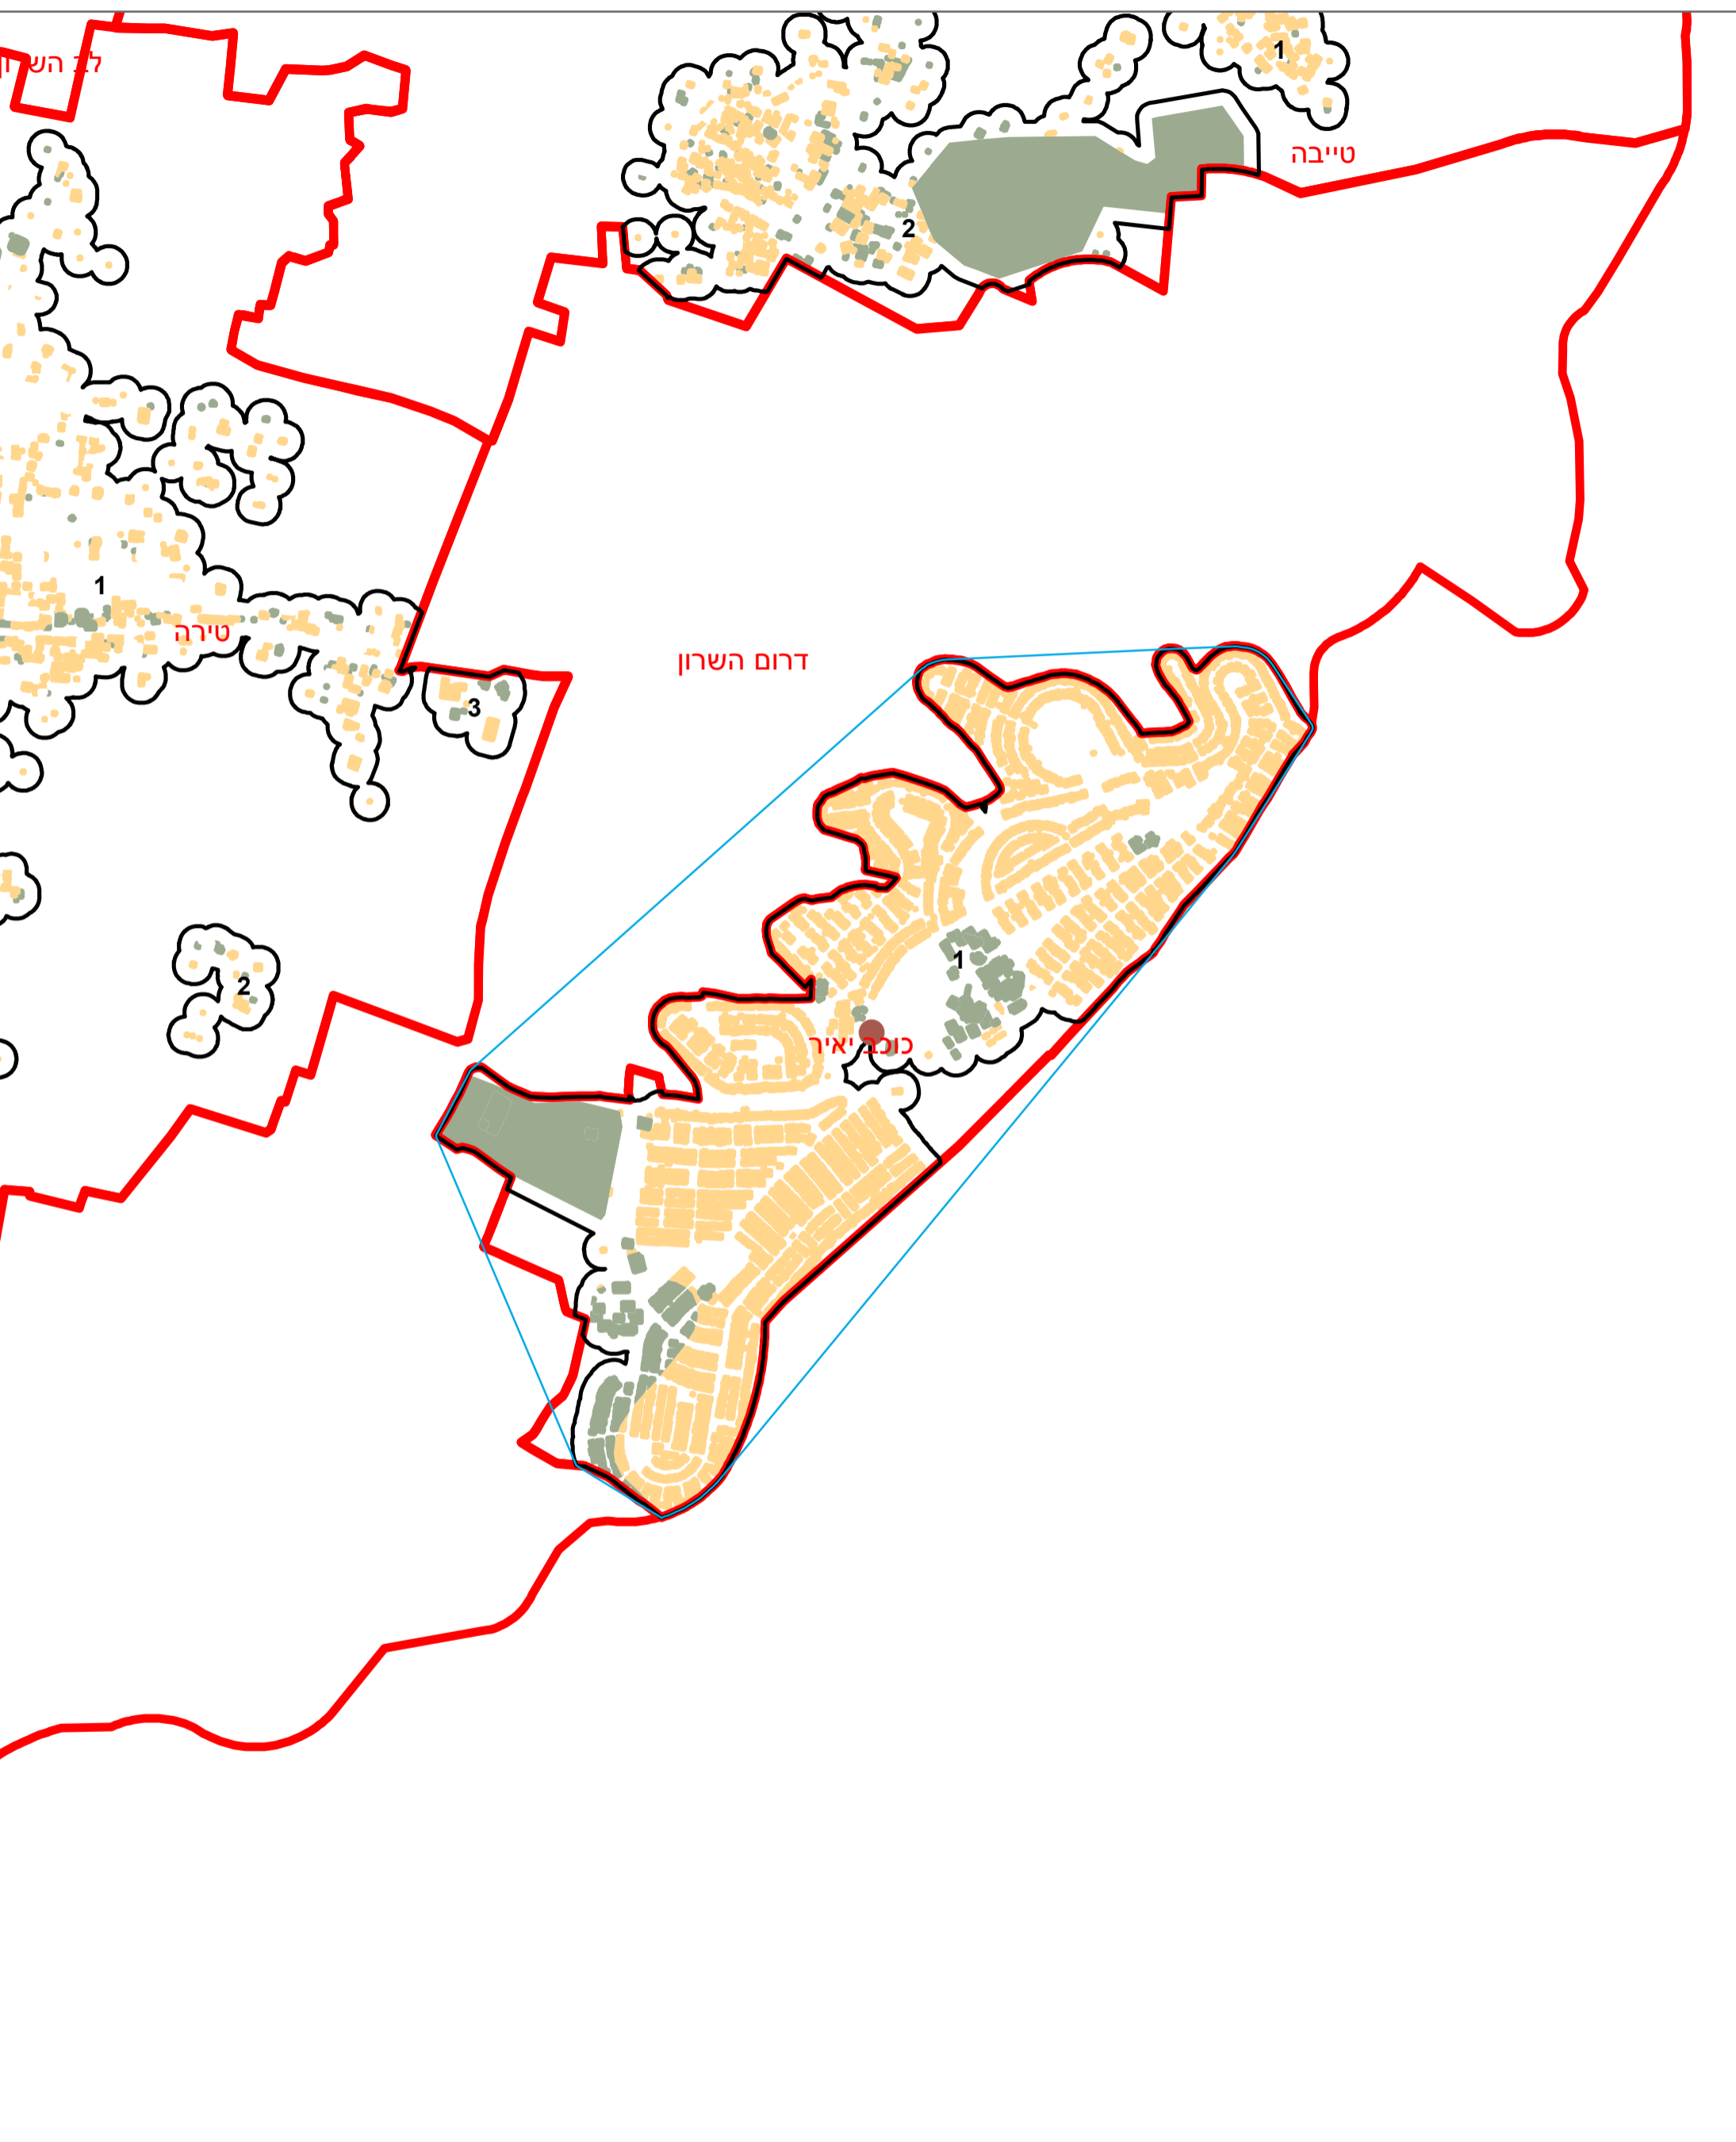

מדינת ישראל
משרד הפנים

מרקם עירוני כוכב יאיר (1224)

הלשכה המרכזית לסטטיסטיקה
תחום מ"ג - גיאוגרפיה

* הנתונים המוצגים במפה מעודכנים ל - 31.12.2006

הופק ועובד על ידי הממ"ג-הלשכה המרכזית לסטטיסטיקה, בהזמנת משרד הפנים, ירושלים, תשע"א
כל הזכויות שמורות ©

המפות הוכנו בקנה מידה המתאים להדפסה על גודל דף A3, הדפסה על גודל דף אחר תשנה את הקני"מ ועשויה לפגוע בדיוק המפה.

קנה מידה: 1:20,000

מקרא	
	גבול שיפוט
	שטח בנוי למגורים
	שטח בנוי לא למגורים
	מרכז גיאומטרי של מרקם מרכזי
	פולגון מקיף
	גבול מרקם ומספרו