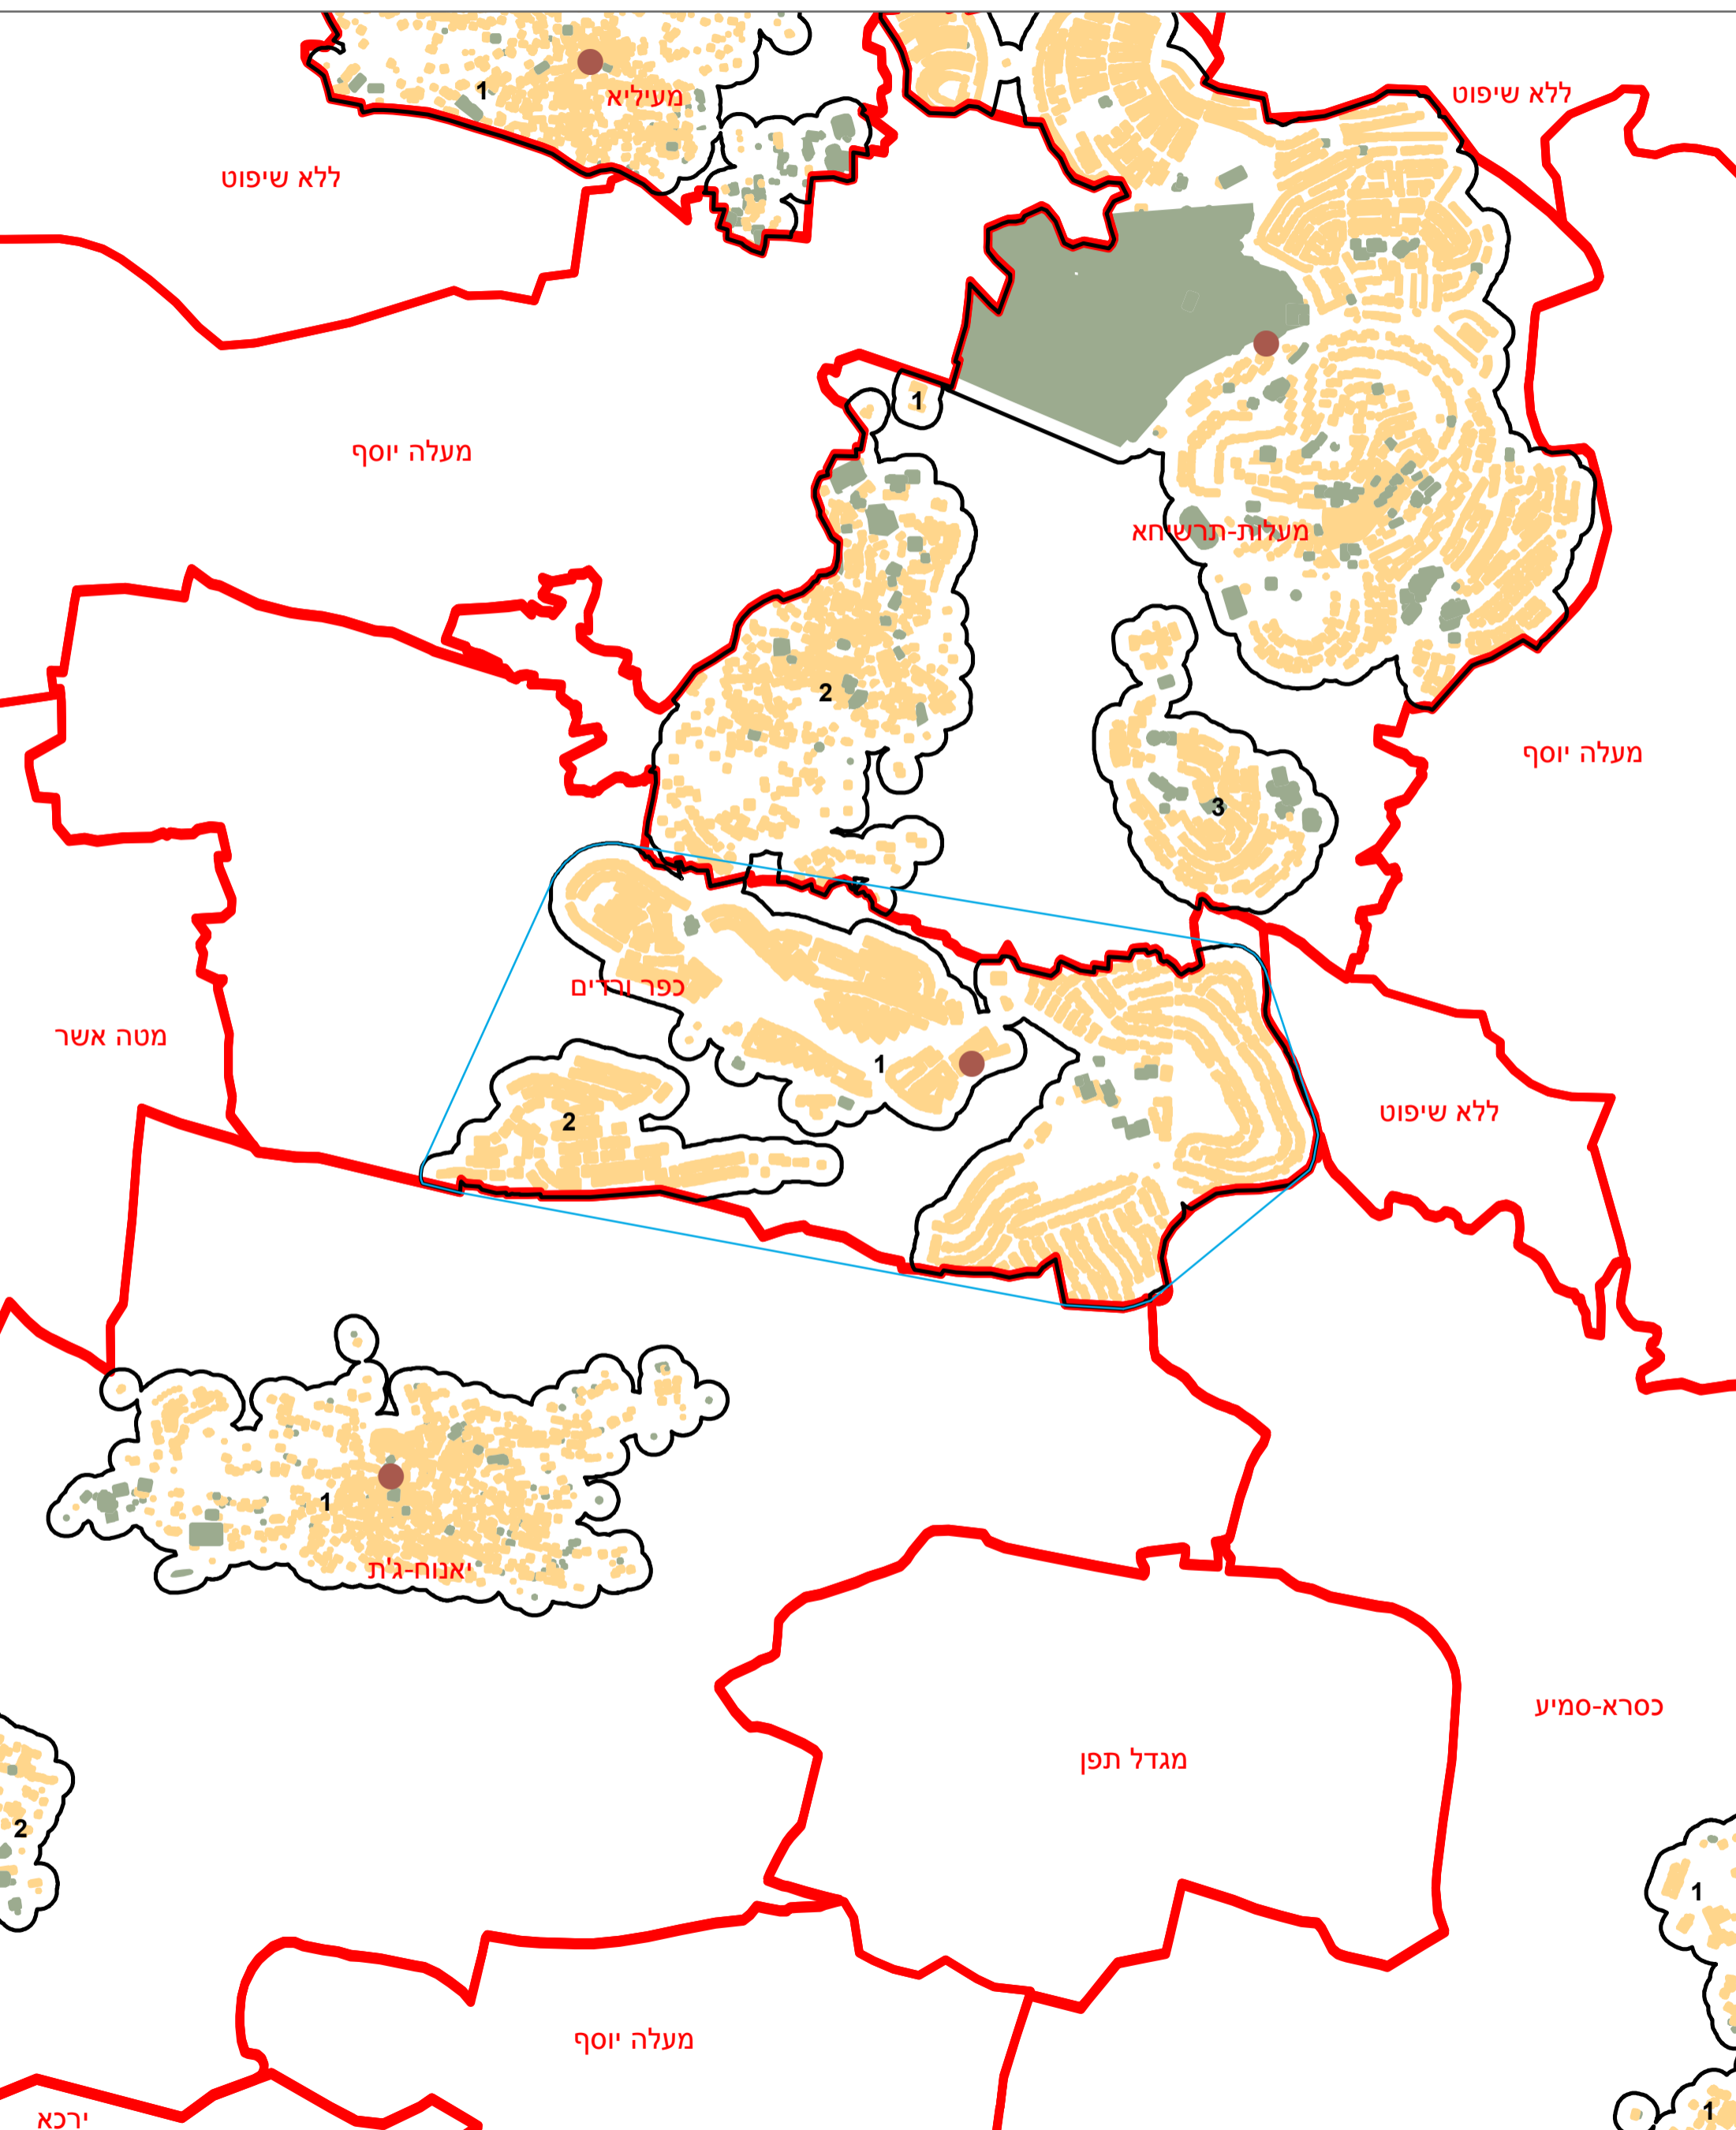

מדינת ישראל
משרד הפנים

מרקם עירוני כפר ורדים (1263)

הלשכה המרכזית לסטטיסטיקה
תחום ממ"ג - גיאוגרפיה

* הנתונים המוצגים במפה מעודכנים ל - 31.12.2006

הופק ועובד על ידי הממ"ג-הלשכה המרכזית לסטטיסטיקה, בהזמנת משרד הפנים, ירושלים, תשע"א
כל הזכויות שמורות ©

המפות הוכנו בקנה מידה המתאים להדפסה על גודל דף A3, הדפסה על גודל דף אחר תשנה את הקני"מ ועשויה לפגוע בדיוק המפה.

קנה מידה: 1:20,000

שטח בנוי למגורים		מקרא	
שטח בנוי לא למגורים		גבול מרקם ומספרו	
מרכז גיאומטרי של מרקם מרכזי		פולגון מקיף	
		גבול שיפוט	