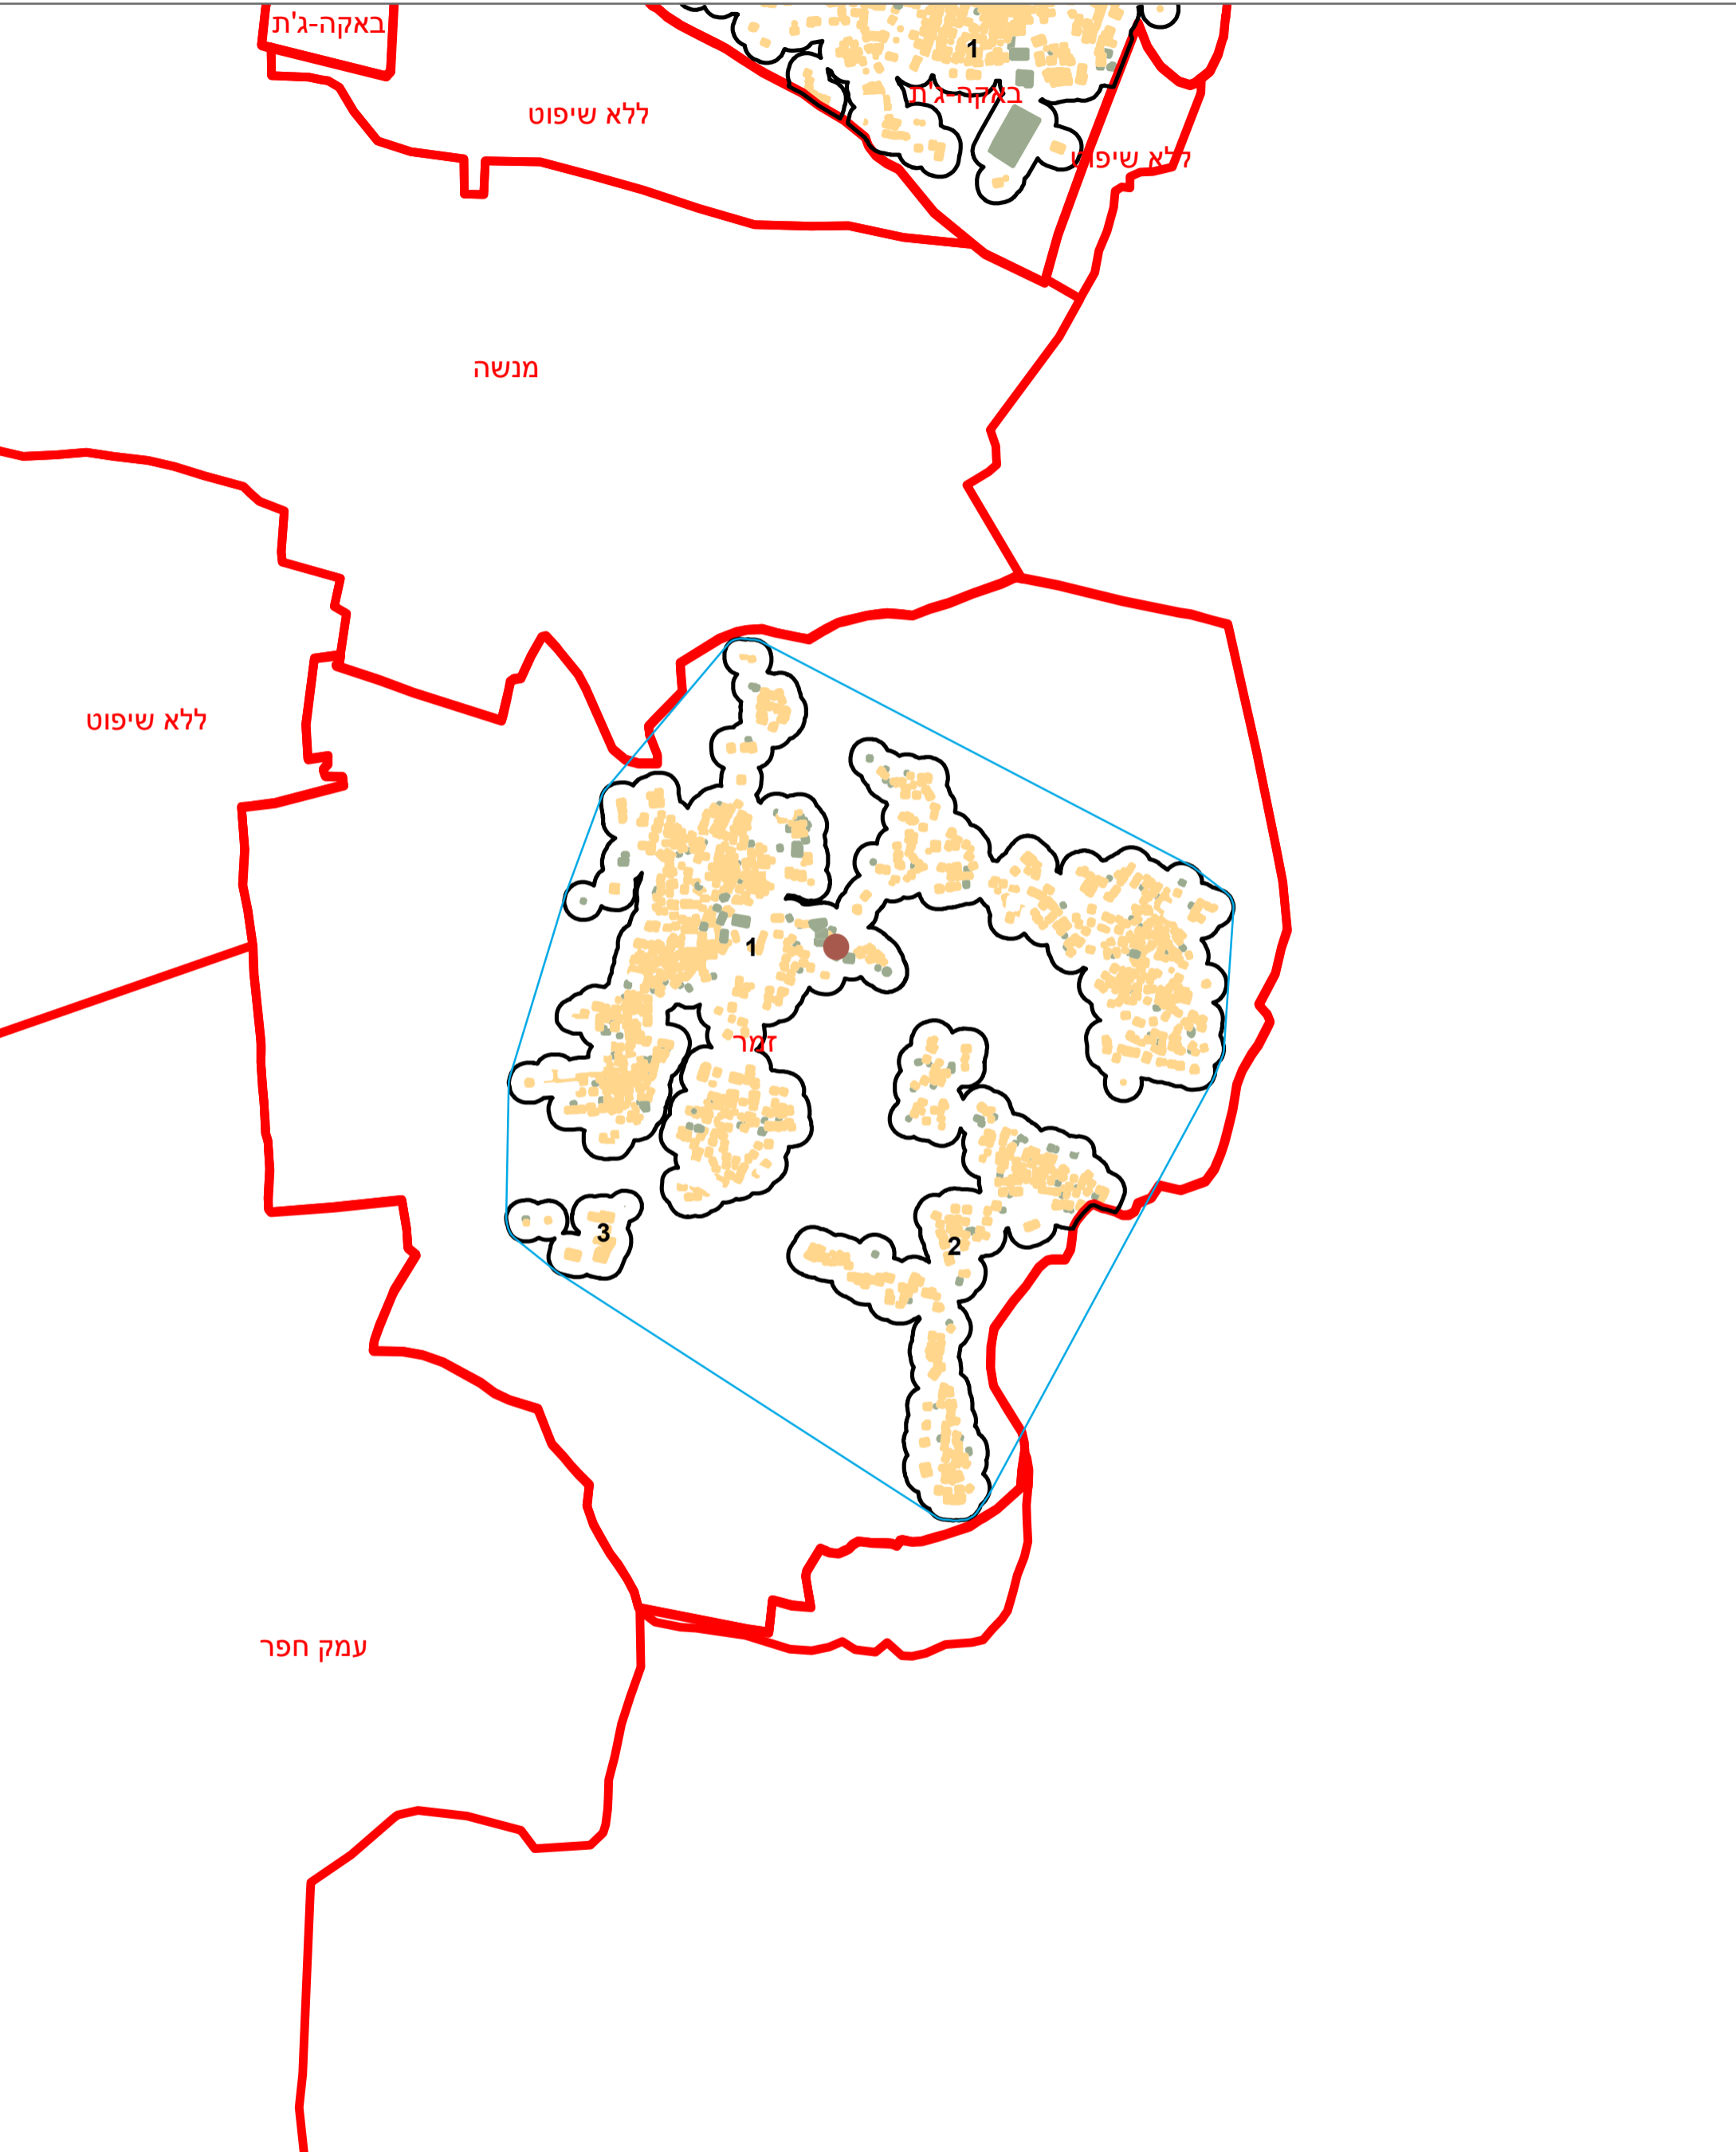

מדינת ישראל  
משרד הפנים

# מרקם עירוני זמר (1290)

הלשכה המרכזית לסטטיסטיקה  
תחום מ"ג - גיאוגרפיה

\* הנתונים המוצגים במפה מעודכנים ל - 31.12.2006

הופק ועובד על ידי הממ"ג-הלשכה המרכזית לסטטיסטיקה, בהזמנת משרד הפנים, ירושלים, תשע"א  
כל הזכויות שמורות ©

המפות הוכנו בקנה מידה המתאים להדפסה על גודל דף A3, הדפסה על גודל דף אחר תשנה את הקני"מ ועשויה לפגוע בדיוק המפה.

קנה מידה: 1:20,000

מקרא	
	גבול שיפוט
	גבול מרקם ומספרו
	פולגון מקיף
	שטח בנוי למגורים
	שטח בנוי לא למגורים
	מרכז גיאומטרי של מרקם מרכזי