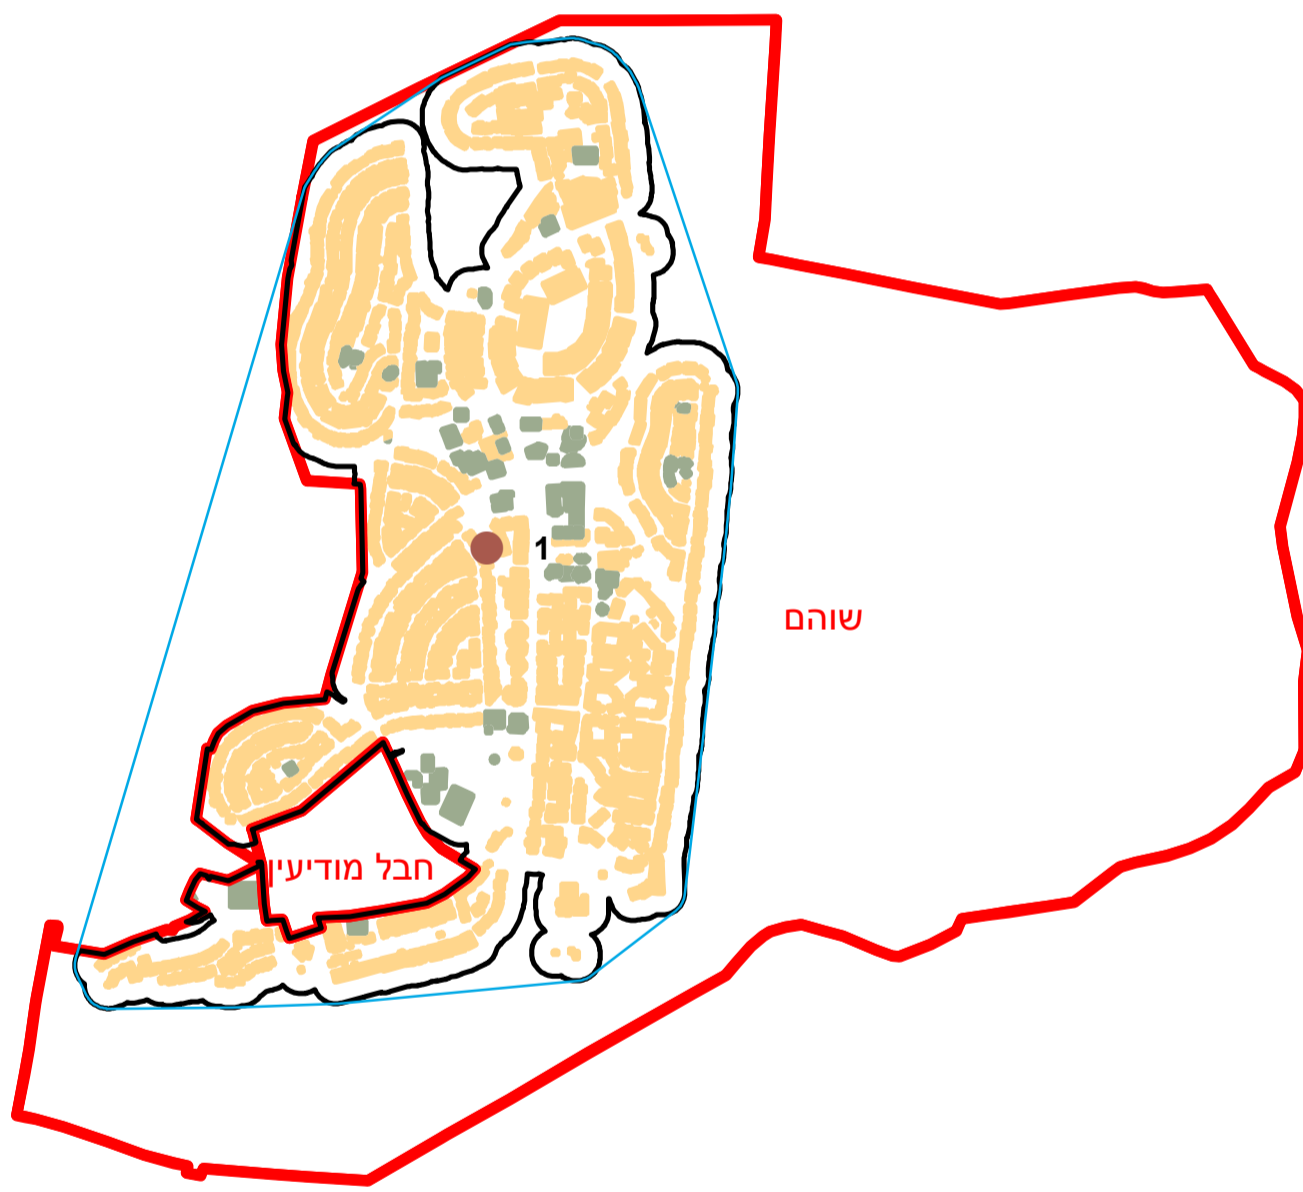

מדינת ישראל
משרד הפנים

מרקם עירוני שוהם (1304)

הלשכה המרכזית לסטטיסטיקה
תחום ממ"ג - גיאוגרפיה

חבל מודיעין

שוהם

חבל מודיעין

* הנתונים המוצגים במפה מעודכנים ל - 31.12.2006

הופק ועובד על ידי הממ"ג-הלשכה המרכזית לסטטיסטיקה, בהזמנת משרד הפנים, ירושלים, תשע"א
כל הזכויות שמורות ©

המפות הוכנו בקנה מידה המתאים להדפסה על גודל דף A3, הדפסה על גודל דף אחר תשנה את הקני"מ ועשויה לפגוע בדיוק המפה.

קנה מידה: 1:20,000

| מקרא | |
|------|-----------------------------|
| | גבול שיפוט |
| | גבול מרקם ומספרו |
| | שטח בנוי למגורים |
| | שטח בנוי לא למגורים |
| | מרכז גיאומטרי של מרקם מרכזי |
| | פוליגון מקיף |