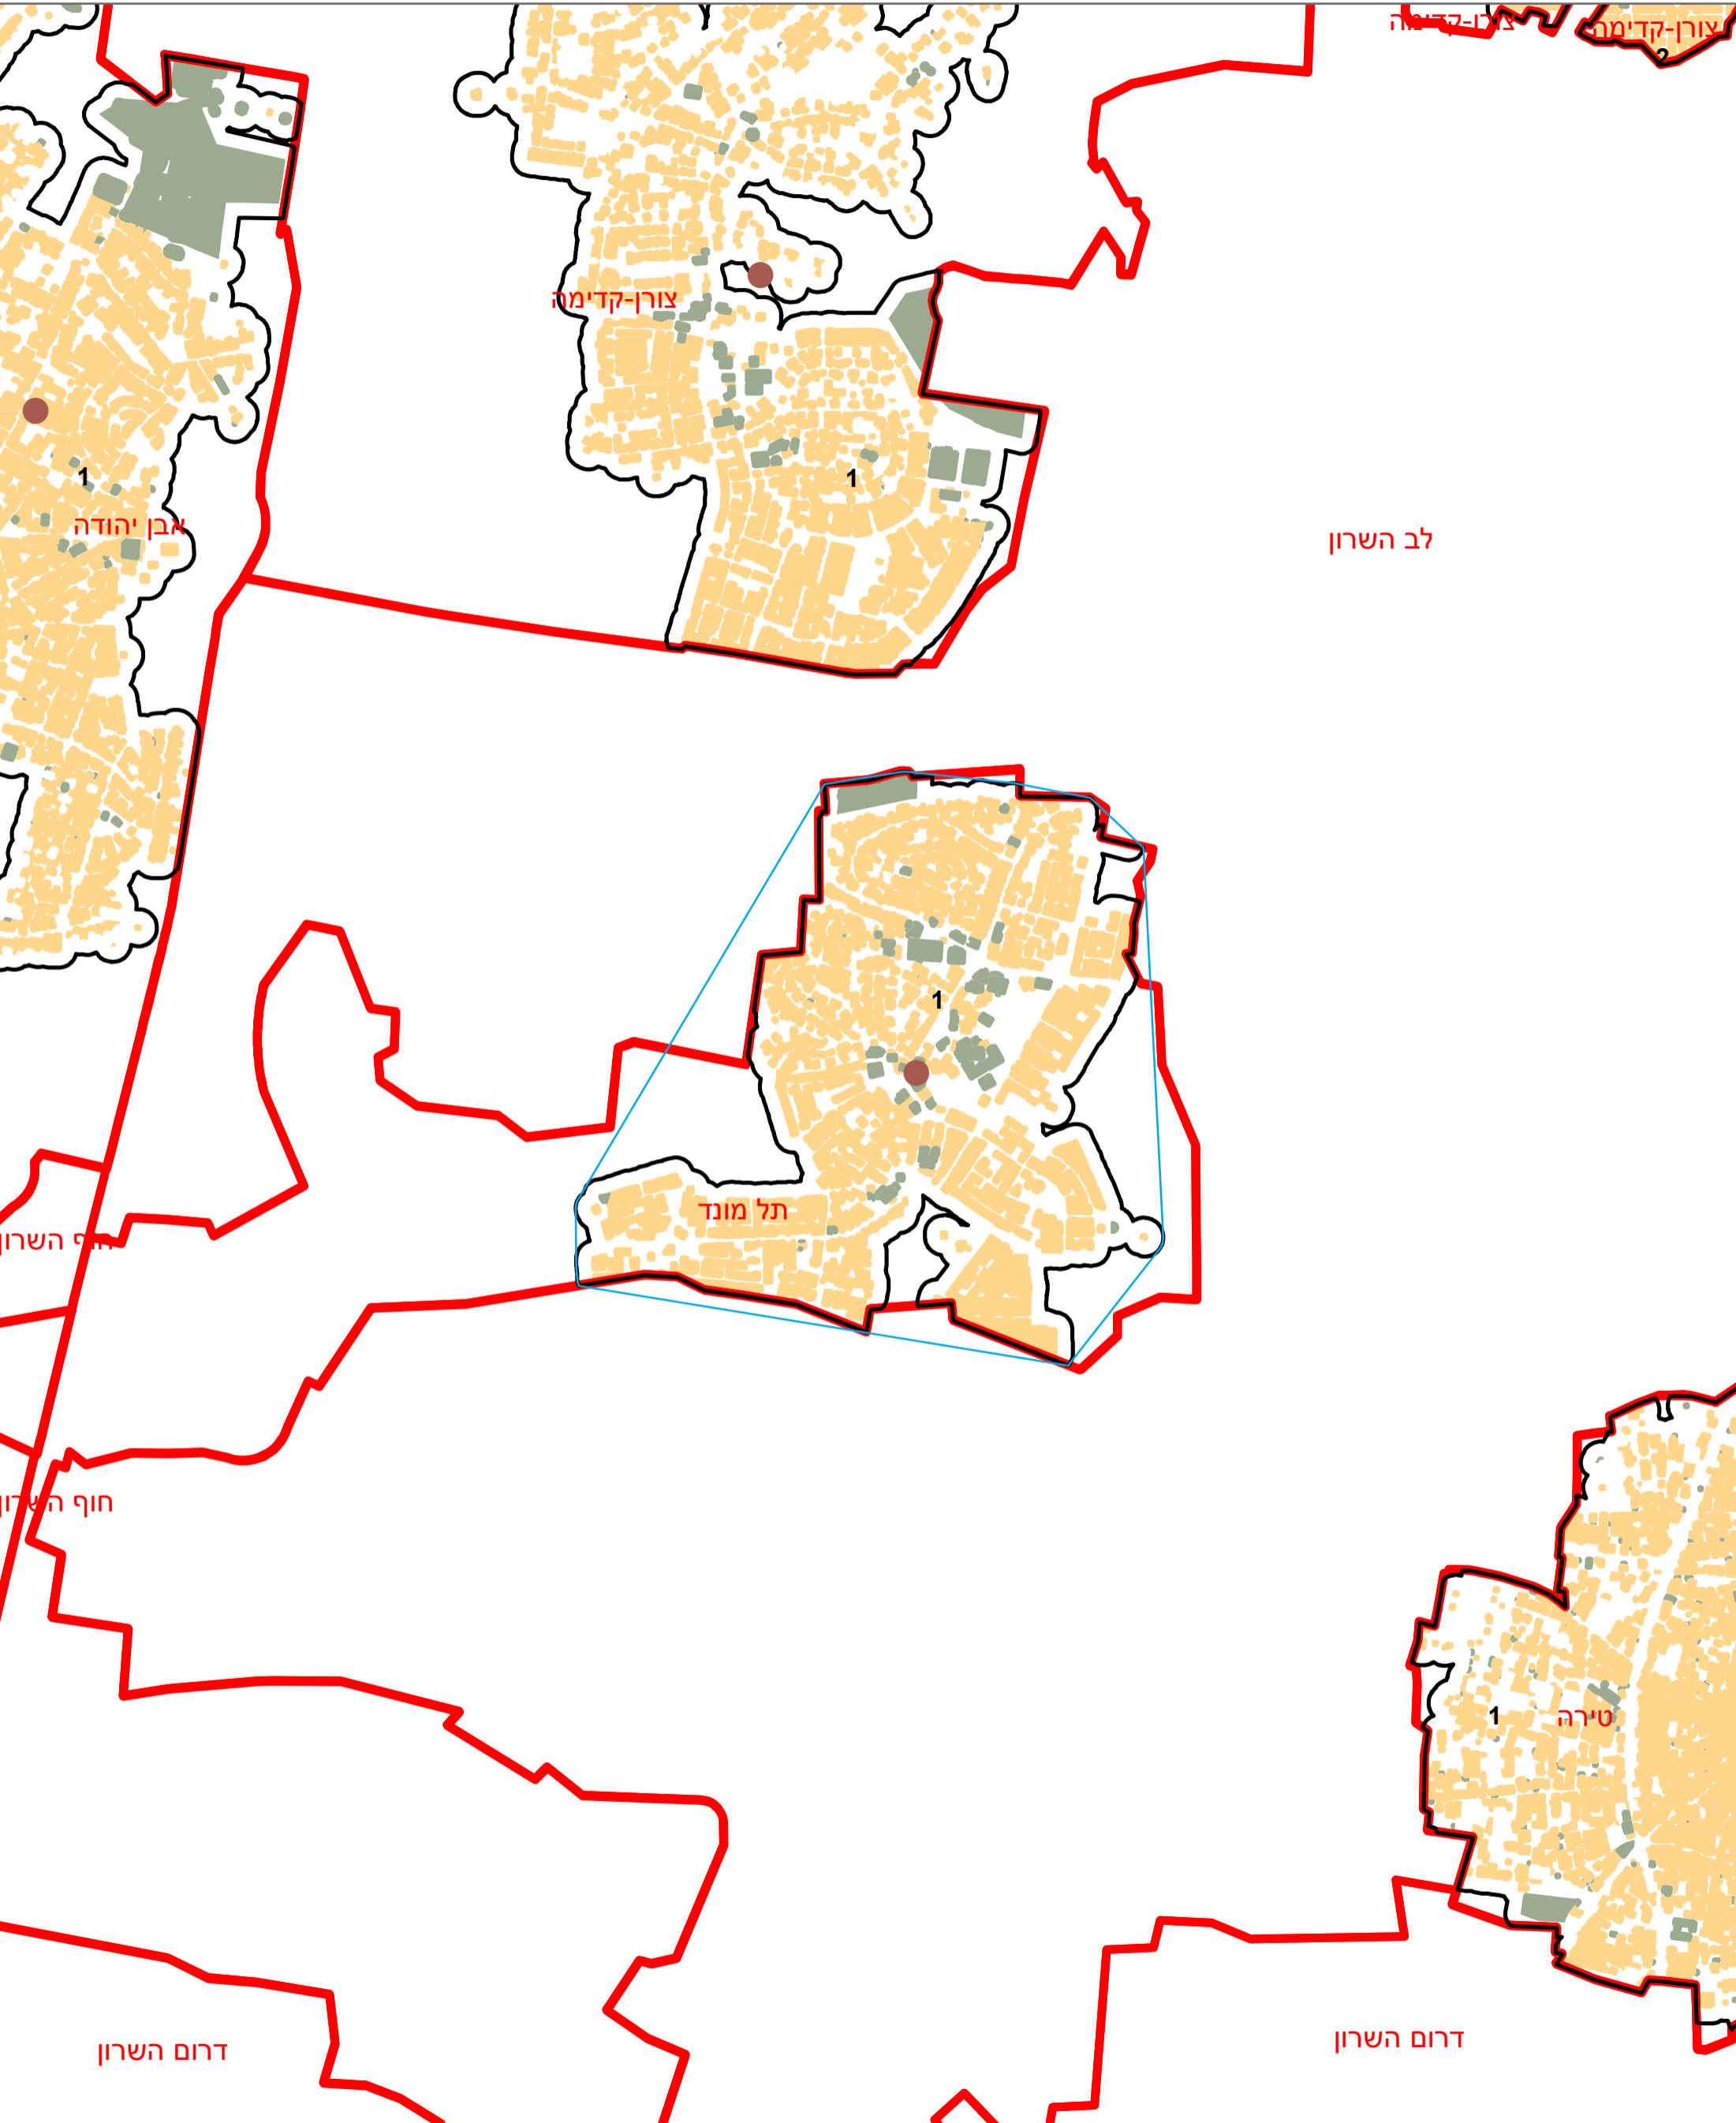

מדינת ישראל
משרד הפנים

מרקם עירוני תל מונד (154)

הלשכה המרכזית לסטטיסטיקה
תחום מ"ג - גיאוגרפיה

צורן-קדימה צורן-קדימה

* הנתונים המוצגים במפה מעודכנים ל - 31.12.2006

הופק ועובד על ידי הממ"ג-הלשכה המרכזית לסטטיסטיקה, בהזמנת משרד הפנים, ירושלים, תשע"א
כל הזכויות שמורות ©

המפות הוכנו בקנה מידה המתאים להדפסה על גודל דף A3, הדפסה על גודל דף אחר תשנה את הקני"מ ועשויה לפגוע בדיוק המפה.

קנה מידה: 1:20,000

מקרא	
	גבול שיפוט
	גבול מרקם ומספרו
	פולגון מקיף
	שטח בנוי למגורים
	שטח בנוי לא למגורים
	מרכז גיאומטרי של מרקם מרכזי