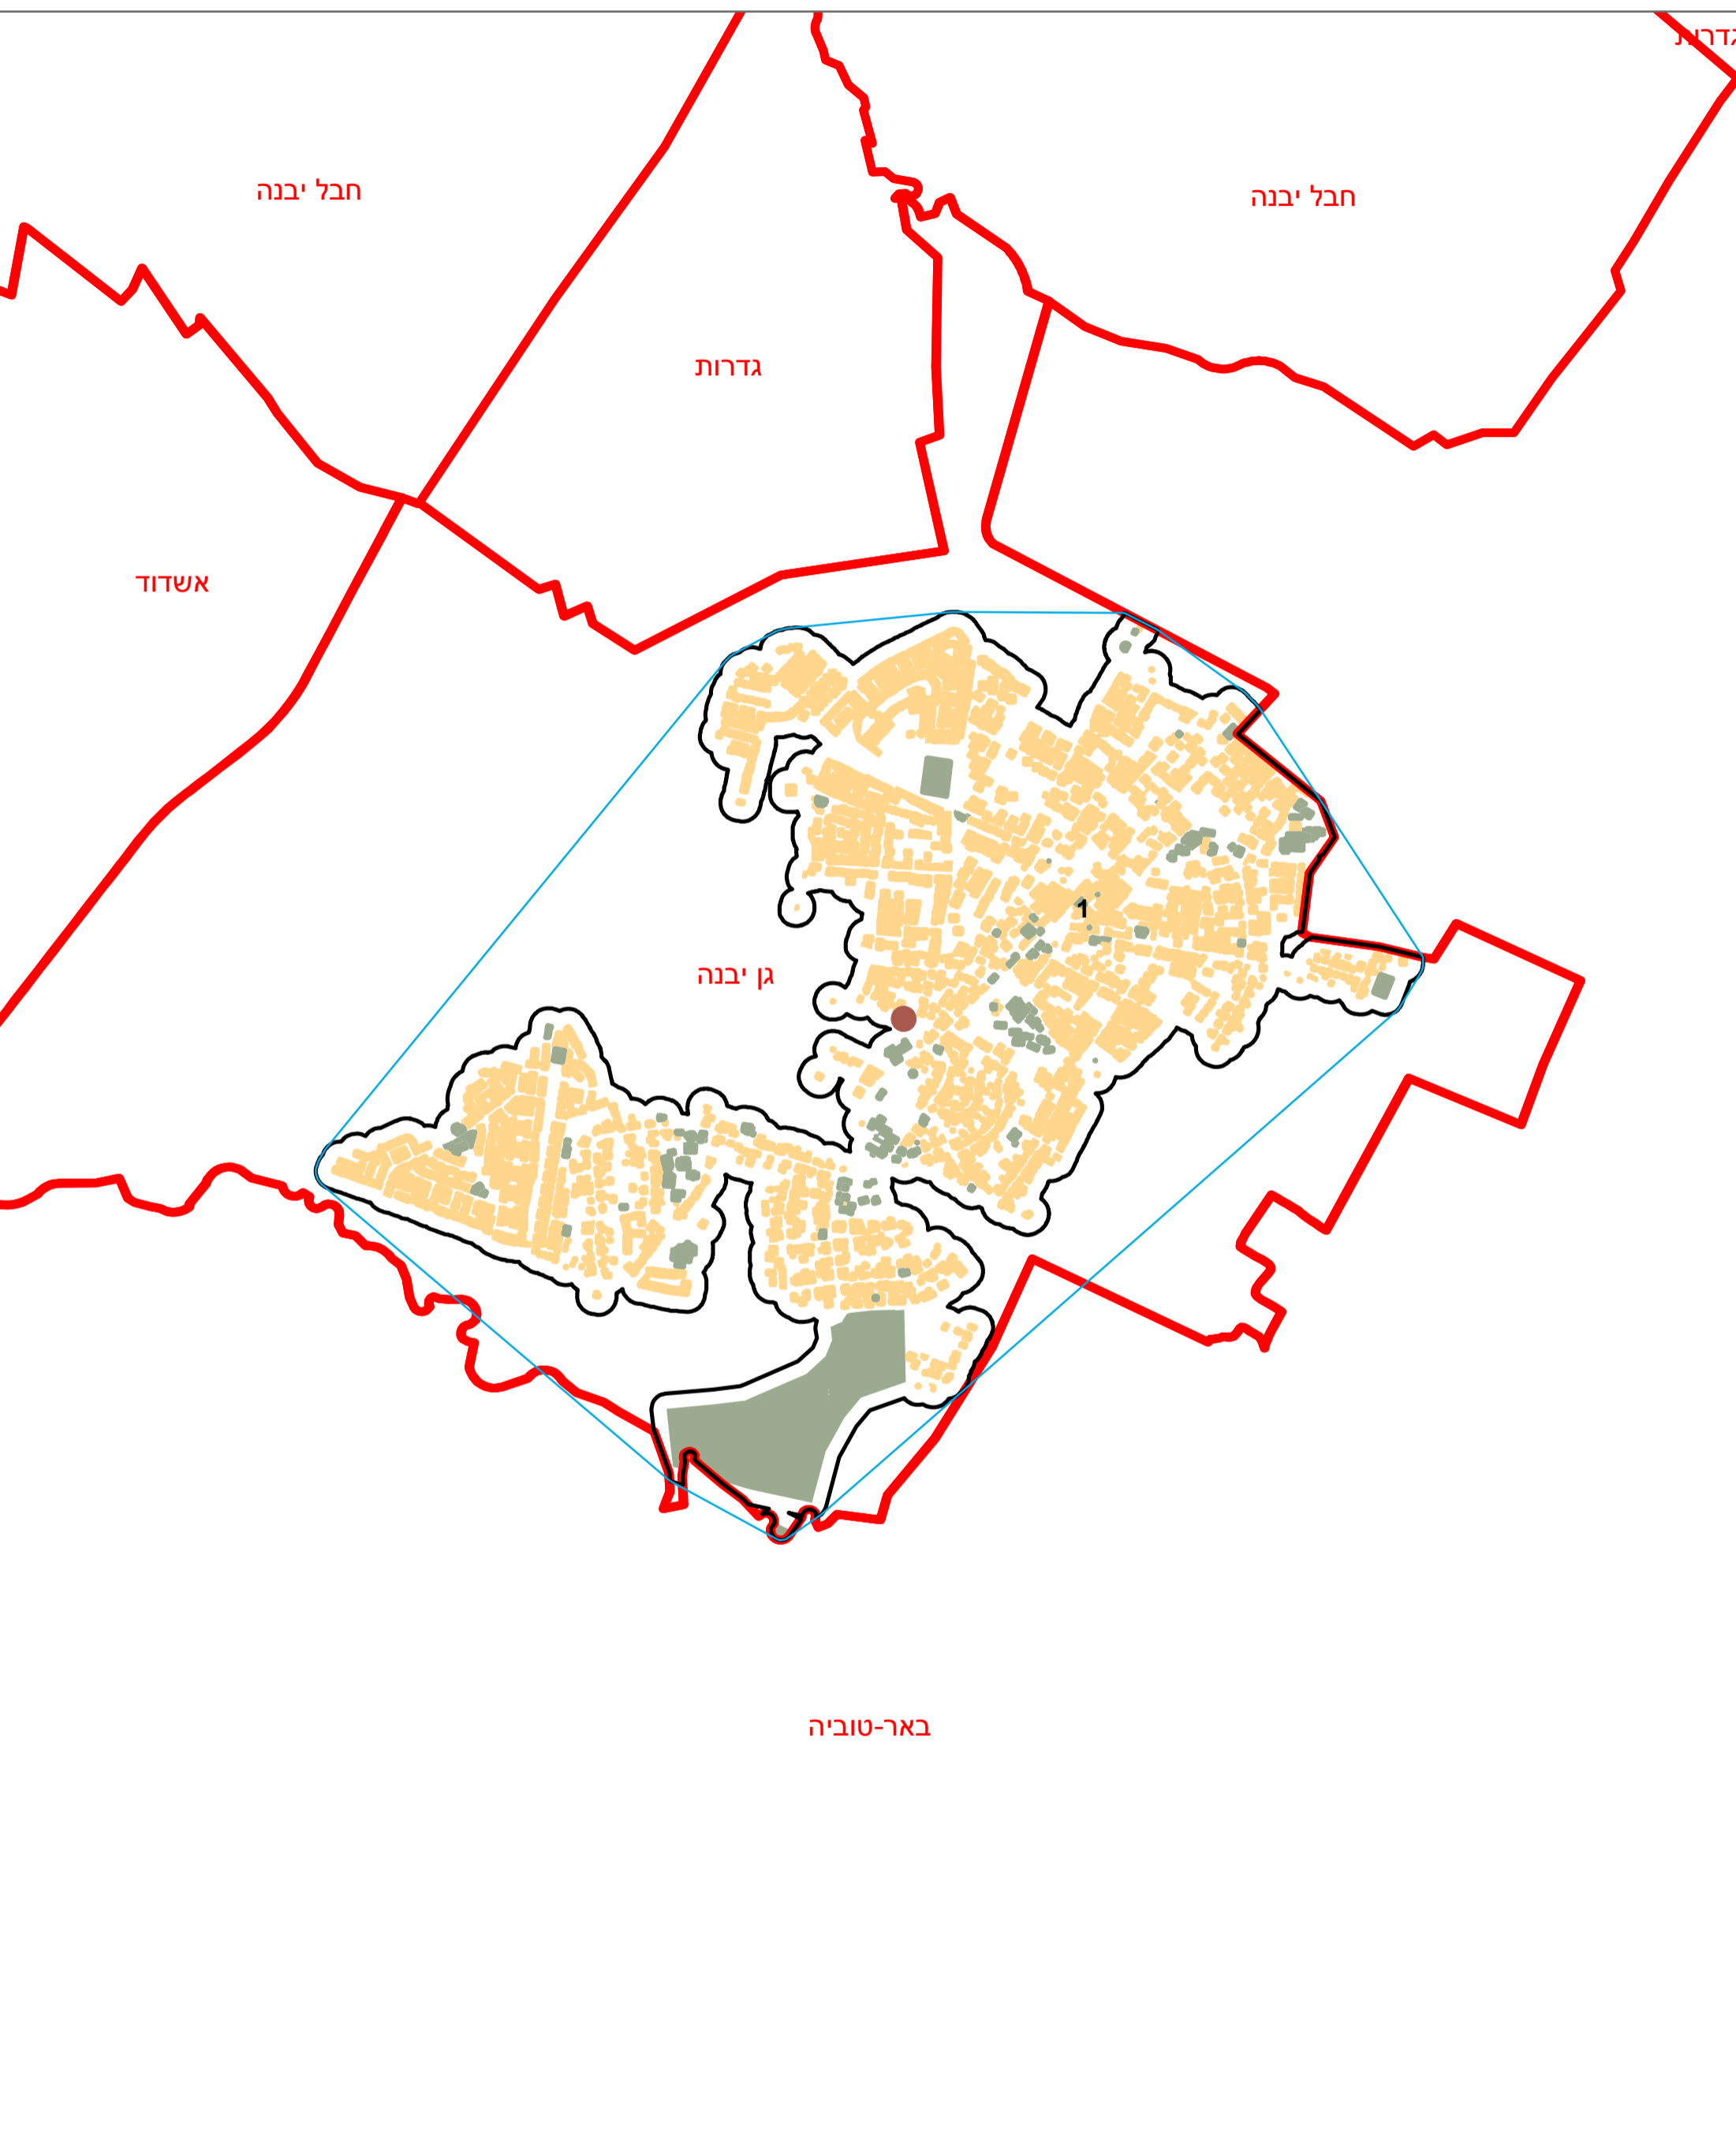

מדינת ישראל  
משרד הפנים

# מרקם עירוני גן יבנה (166)

הלשכה המרכזית לסטטיסטיקה  
תחום מ"ג - גיאוגרפיה

\* הנתונים המוצגים במפה מעודכנים ל - 31.12.2006  
הופק ועובד על ידי הממ"ג-הלשכה המרכזית לסטטיסטיקה, בהזמנת משרד הפנים, ירושלים, תשע"א  
כל הזכויות שמורות ©  
המפות הוכנו בקנה מידה המתאים להדפסה על גודל דף A3, הדפסה על גודל דף אחר תשנה את הקני"מ ועשויה לפגוע בדיוק המפה.

קנה מידה: 1:20,000

מקרא	
	גבול שיפוט
	גבול מרקם ומספרו
	שטח בנוי למגורים
	שטח בנוי לא למגורים
	מרכז גיאומטרי של מרקם מרכזי
	פוליגון מקיף