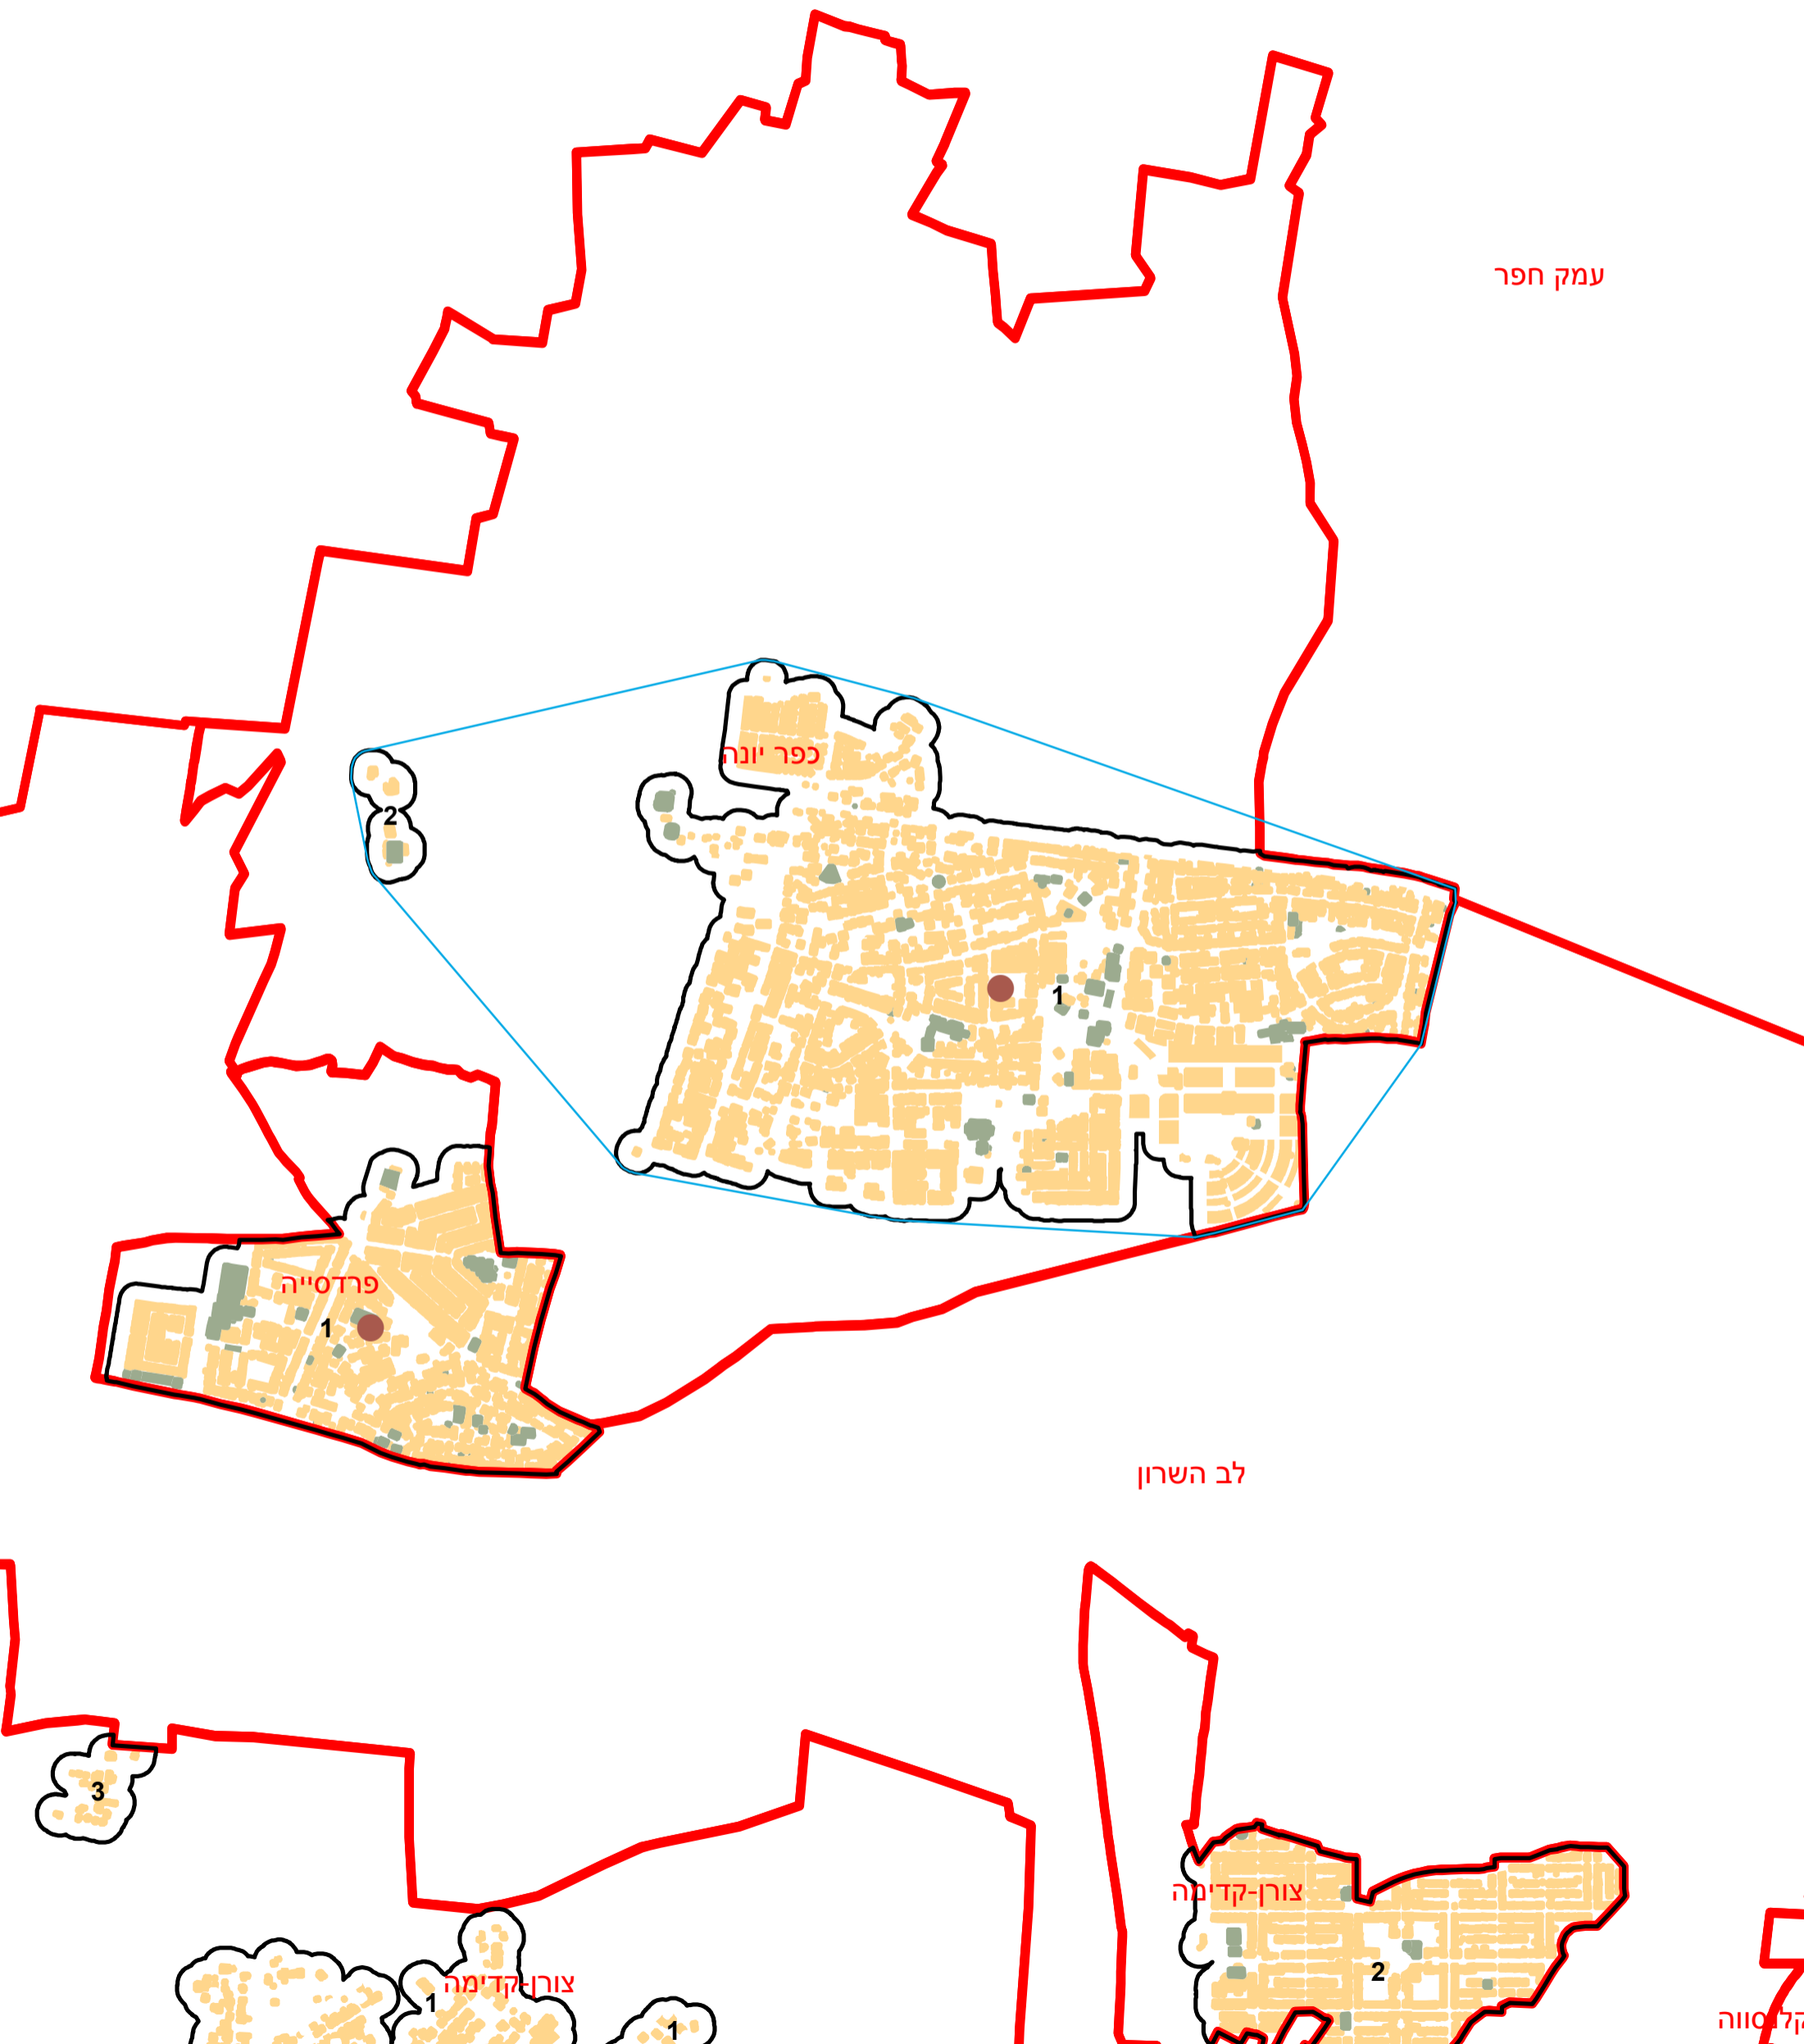

מדינת ישראל
משרד הפנים

מרקם עירוני כפר יונה (168)

הלשכה המרכזית לסטטיסטיקה
תחום מ"ג - גיאוגרפיה

* הנתונים המוצגים במפה מעודכנים ל - 31.12.2006
 הופק ועובד על ידי הממ"ג-הלשכה המרכזית לסטטיסטיקה, בהזמנת משרד הפנים, ירושלים, תשע"א
 © כל הזכויות שמורות
 המפות הוכנו בקנה מידה המתאים להדפסה על גודל דף A3, הדפסה על גודל דף אחר תשנה את הקני"מ ועשויה לפגוע בדיוק המפה.

קנה מידה: 1:20,000

מקרא	
	גבול שיפוט
	גבול מרקם ומספרו
	שטח בנוי למגורים
	שטח בנוי לא למגורים
	מרכז גיאומטרי של מרקם מרכזי
	פוליון מקיף