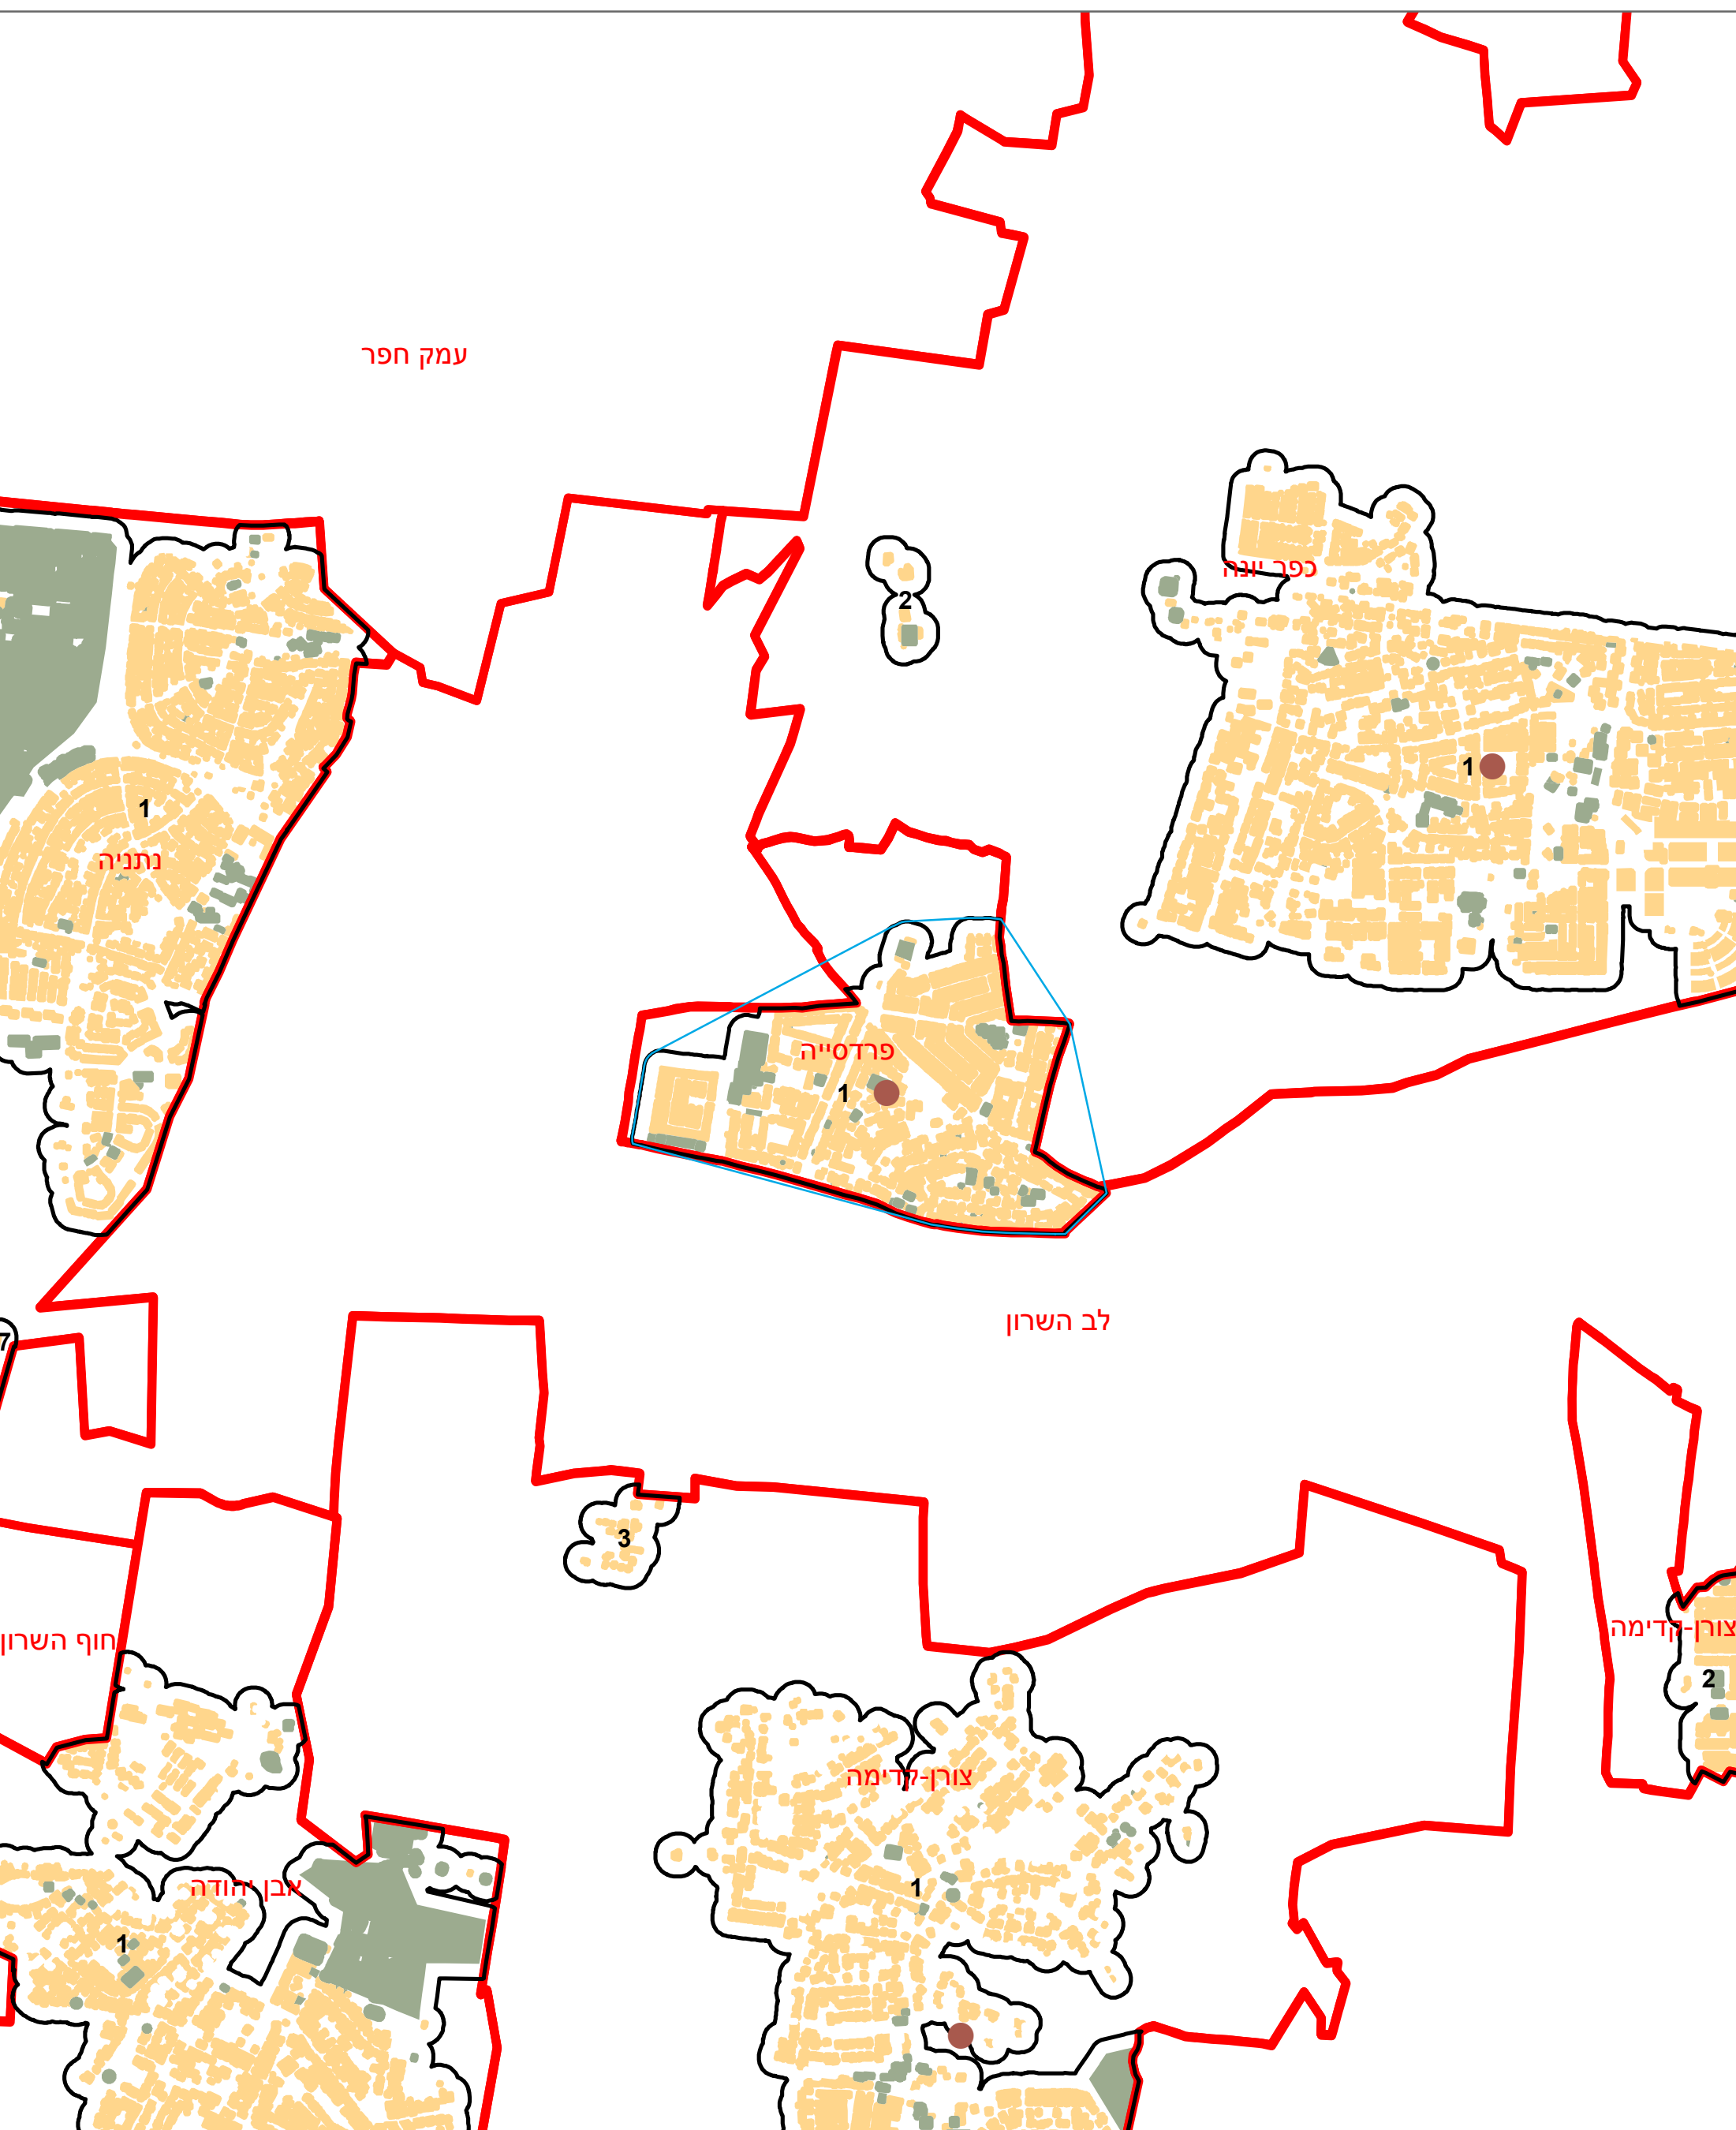

מדינת ישראל
משרד הפנים

מרקם עירוני פרדסייה (171)

הלשכה המרכזית לסטטיסטיקה
תחום ממ"ג - גיאוגרפיה

עמק חפר

כפר יונה

נתניה

פרדסייה

לב השרון

חוף השרון

צורן-קדימה

צורן-קדימה

אבן יהודה

* הנתונים המוצגים במפה מעודכנים ל - 31.12.2006

הופק ועובד על ידי הממ"ג-הלשכה המרכזית לסטטיסטיקה, בהזמנת משרד הפנים, ירושלים, תשע"א
כל הזכויות שמורות ©

המפות הוכנו בקנה מידה המתאים להדפסה על גודל דף A3, הדפסה על גודל דף אחר תשנה את הקני"מ ועשויה לפגוע בדיוק המפה.

קנה מידה: 1:20,000

מקרא	
	שטח בנוי למגורים
	שטח בנוי לא למגורים
	מרכז גיאומטרי של מרקם מרכזי
	גבול שיפוט
	גבול מרקם ומספרו
	פוליגון מקיף