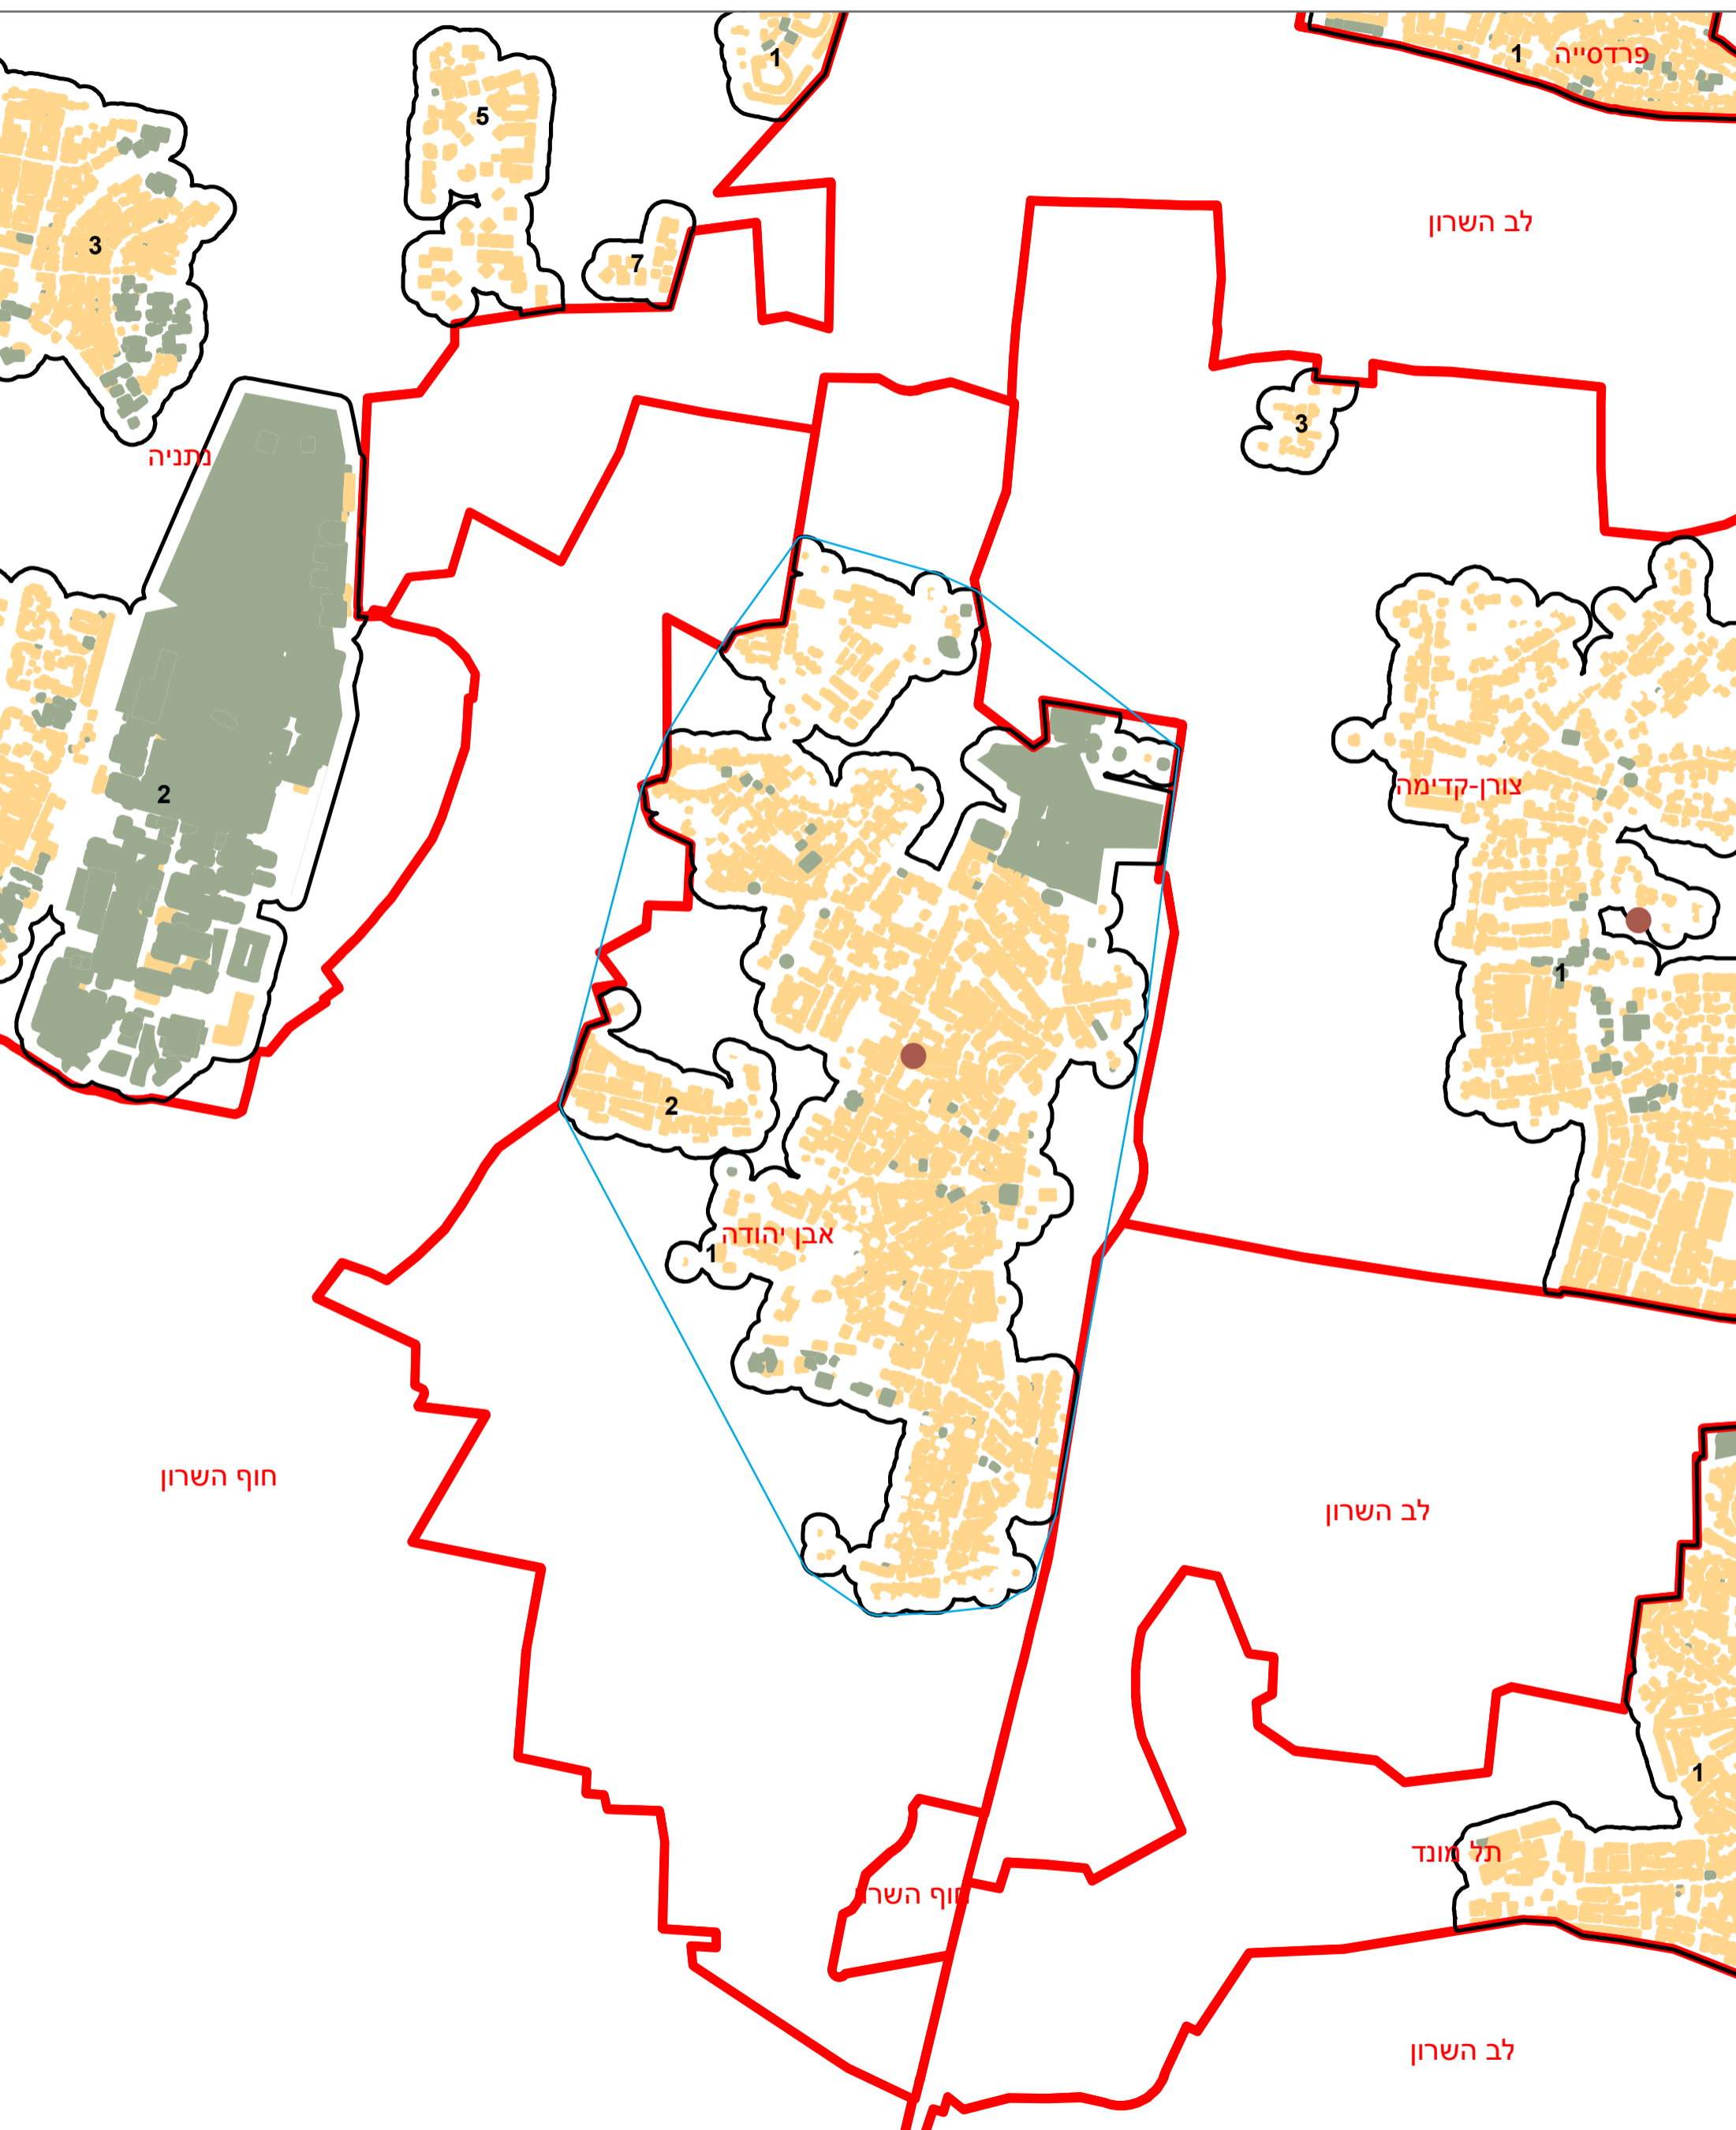

מדינת ישראל  
משרד הפנים

# מרקם עירוני אבן יהודה (182)

הלשכה המרכזית לסטטיסטיקה  
תחום ממ"ג - גיאוגרפיה

\* הנתונים המוצגים במפה מעודכנים ל - 31.12.2006

הופק ועובד על ידי הממ"ג-הלשכה המרכזית לסטטיסטיקה, בהזמנת משרד הפנים, ירושלים, תשע"א  
כל הזכויות שמורות ©

המפות הוכנו בקנה מידה המתאים להדפסה על גודל דף A3, הדפסה על גודל דף אחר תשנה את הקני"מ ועשויה לפגוע בדיוק המפה.

קנה מידה: 1:20,000

מקרא	
	גבול שיפוט
	גבול מרקם ומספרו
	פוליגון מקיף
	שטח בנוי למגורים
	שטח בנוי לא למגורים
	מרכז גיאומטרי של מרקם מרכזי