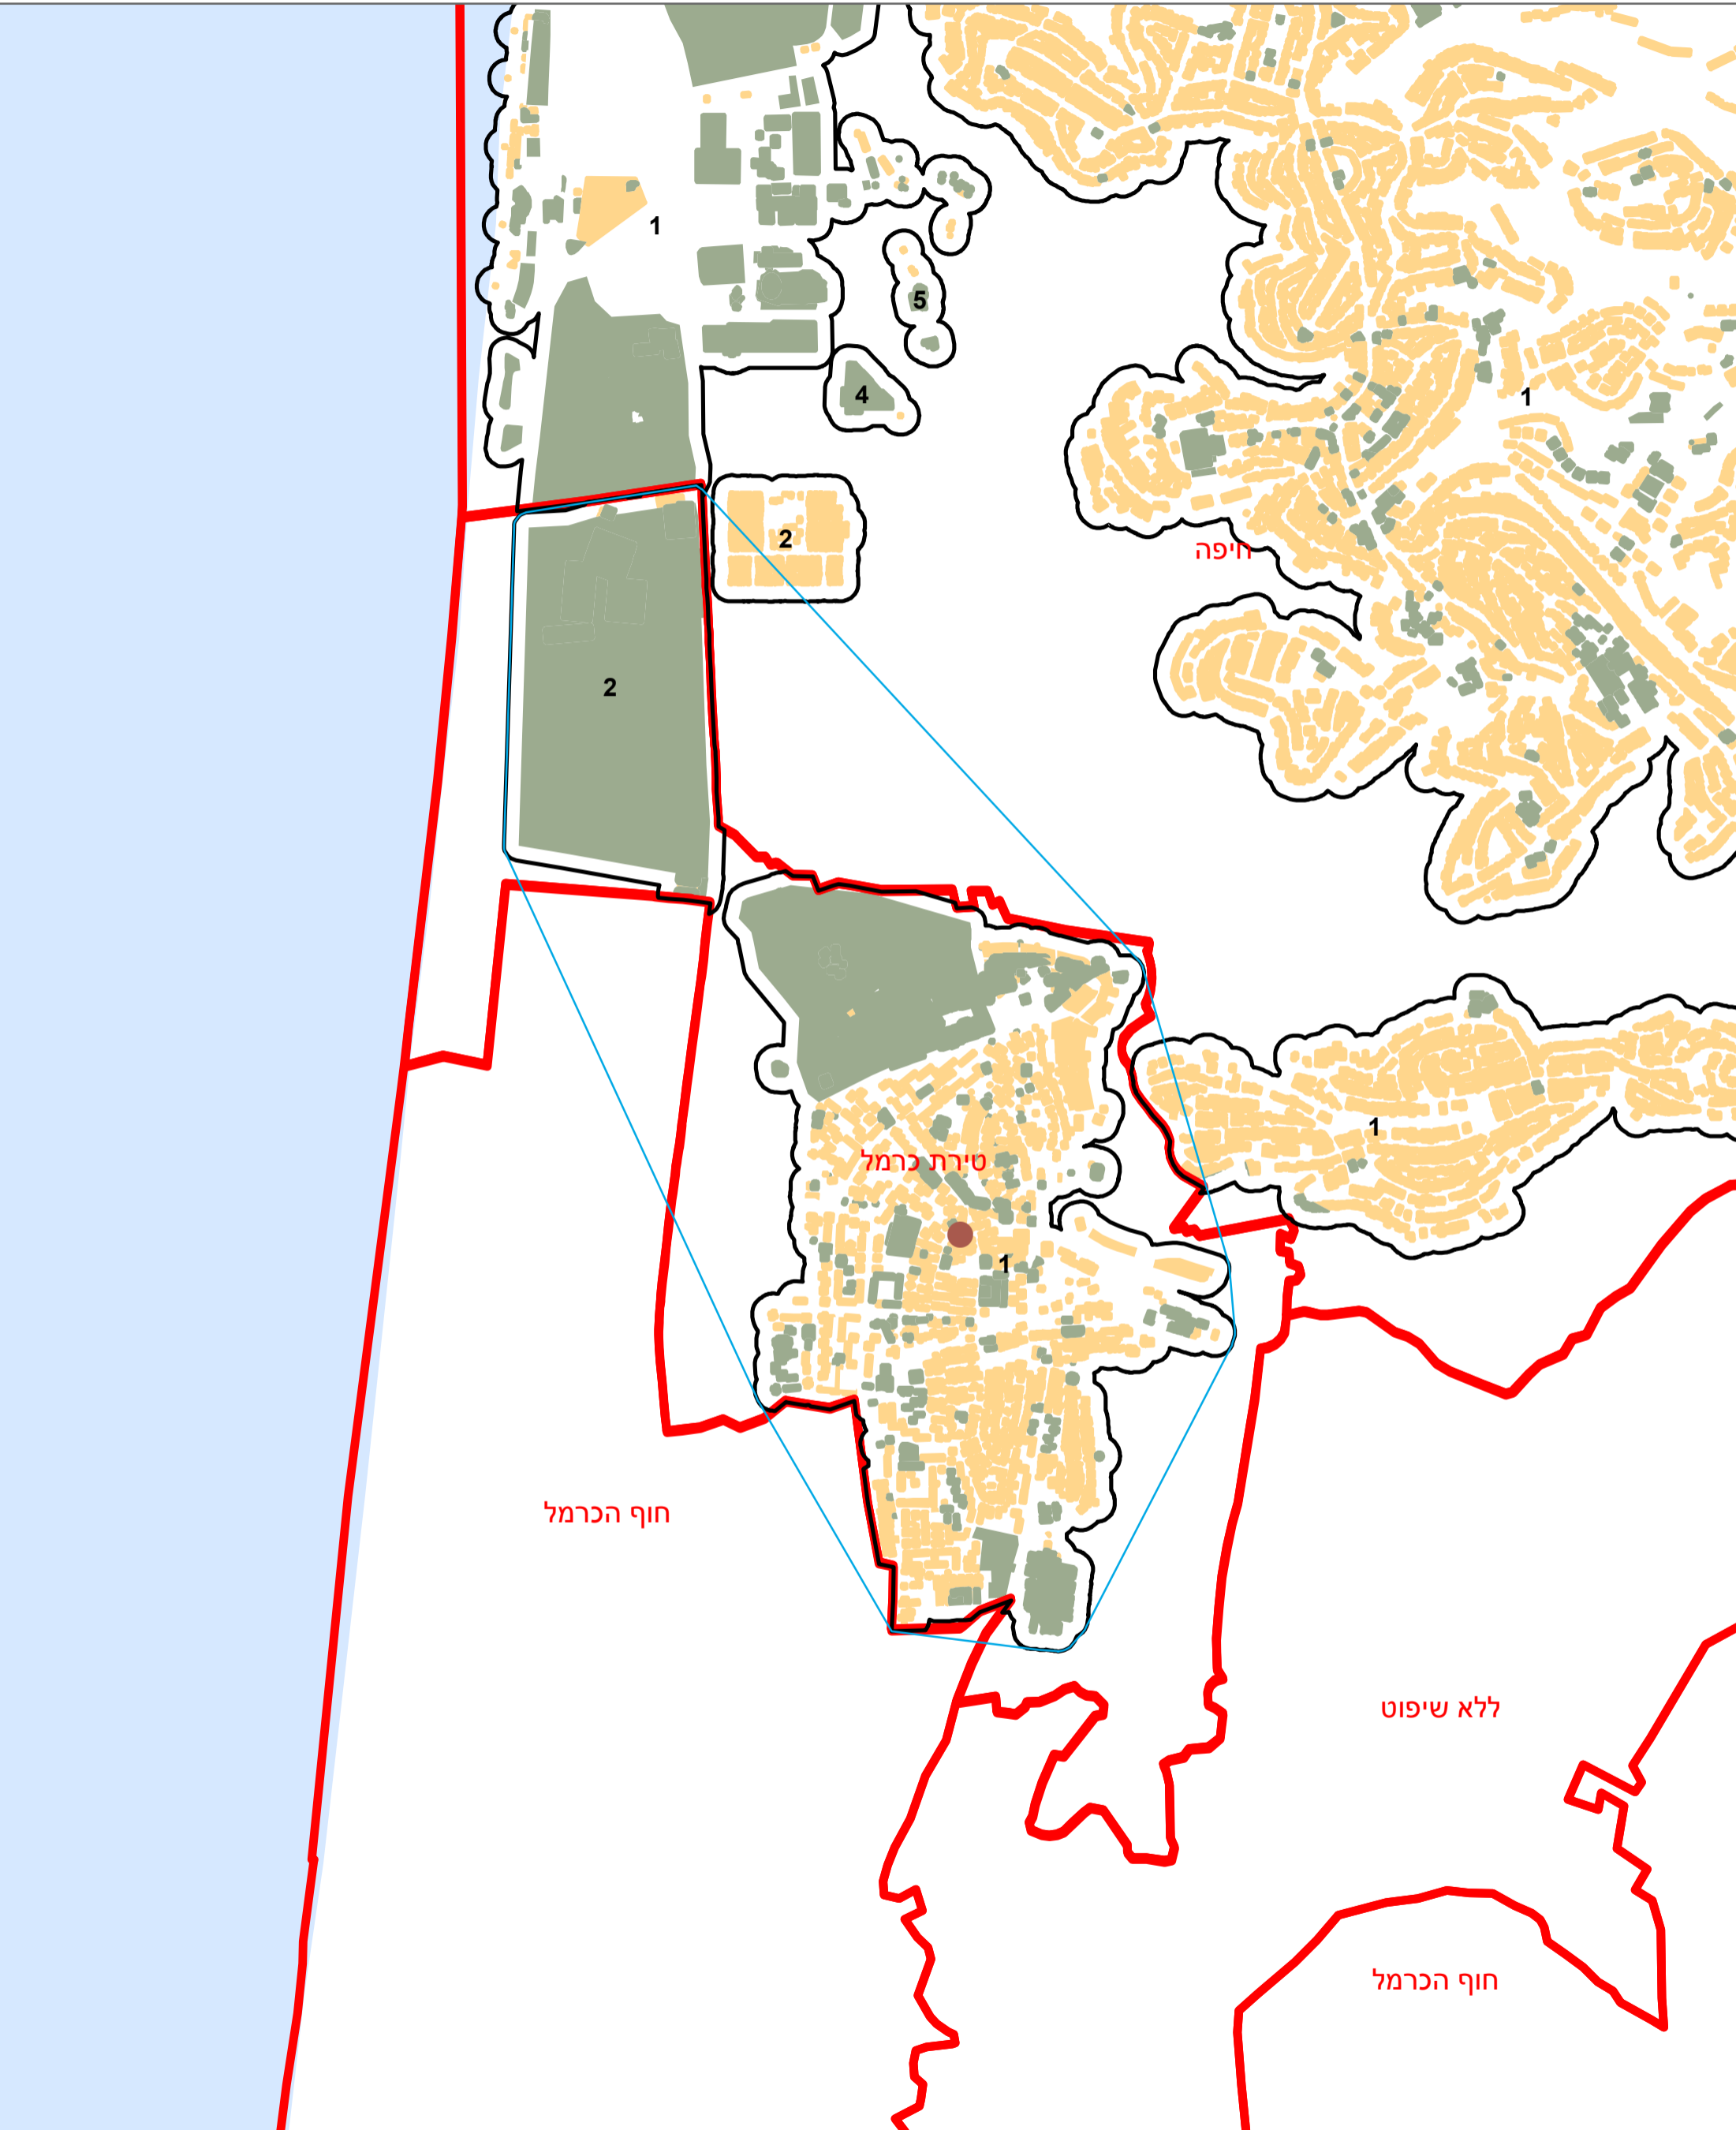

מדינת ישראל
משרד הפנים

מרקם עירוני טירת כרמל (2100)

הלשכה המרכזית לסטטיסטיקה
תחום ממ"ג - גיאוגרפיה

* הנתונים המוצגים במפה מעודכנים ל - 31.12.2006

הופק ועובד על ידי הממ"ג-הלשכה המרכזית לסטטיסטיקה, בהזמנת משרד הפנים, ירושלים, תשע"א
כל הזכויות שמורות ©

המפות הוכנו בקנה מידה המתאים להדפסה על גודל דף A3, הדפסה על גודל דף אחר תשנה את הקני"מ ועשויה לפגוע בדיוק המפה.

קנה מידה: 1:20,000

מקרא	
	גבול שיפוט
	גבול מרקם ומספרו
	פוליגון מקיף
	שטח בנוי למגורים
	שטח בנוי לא למגורים
	מרכז גיאומטרי של מרקם מרכזי