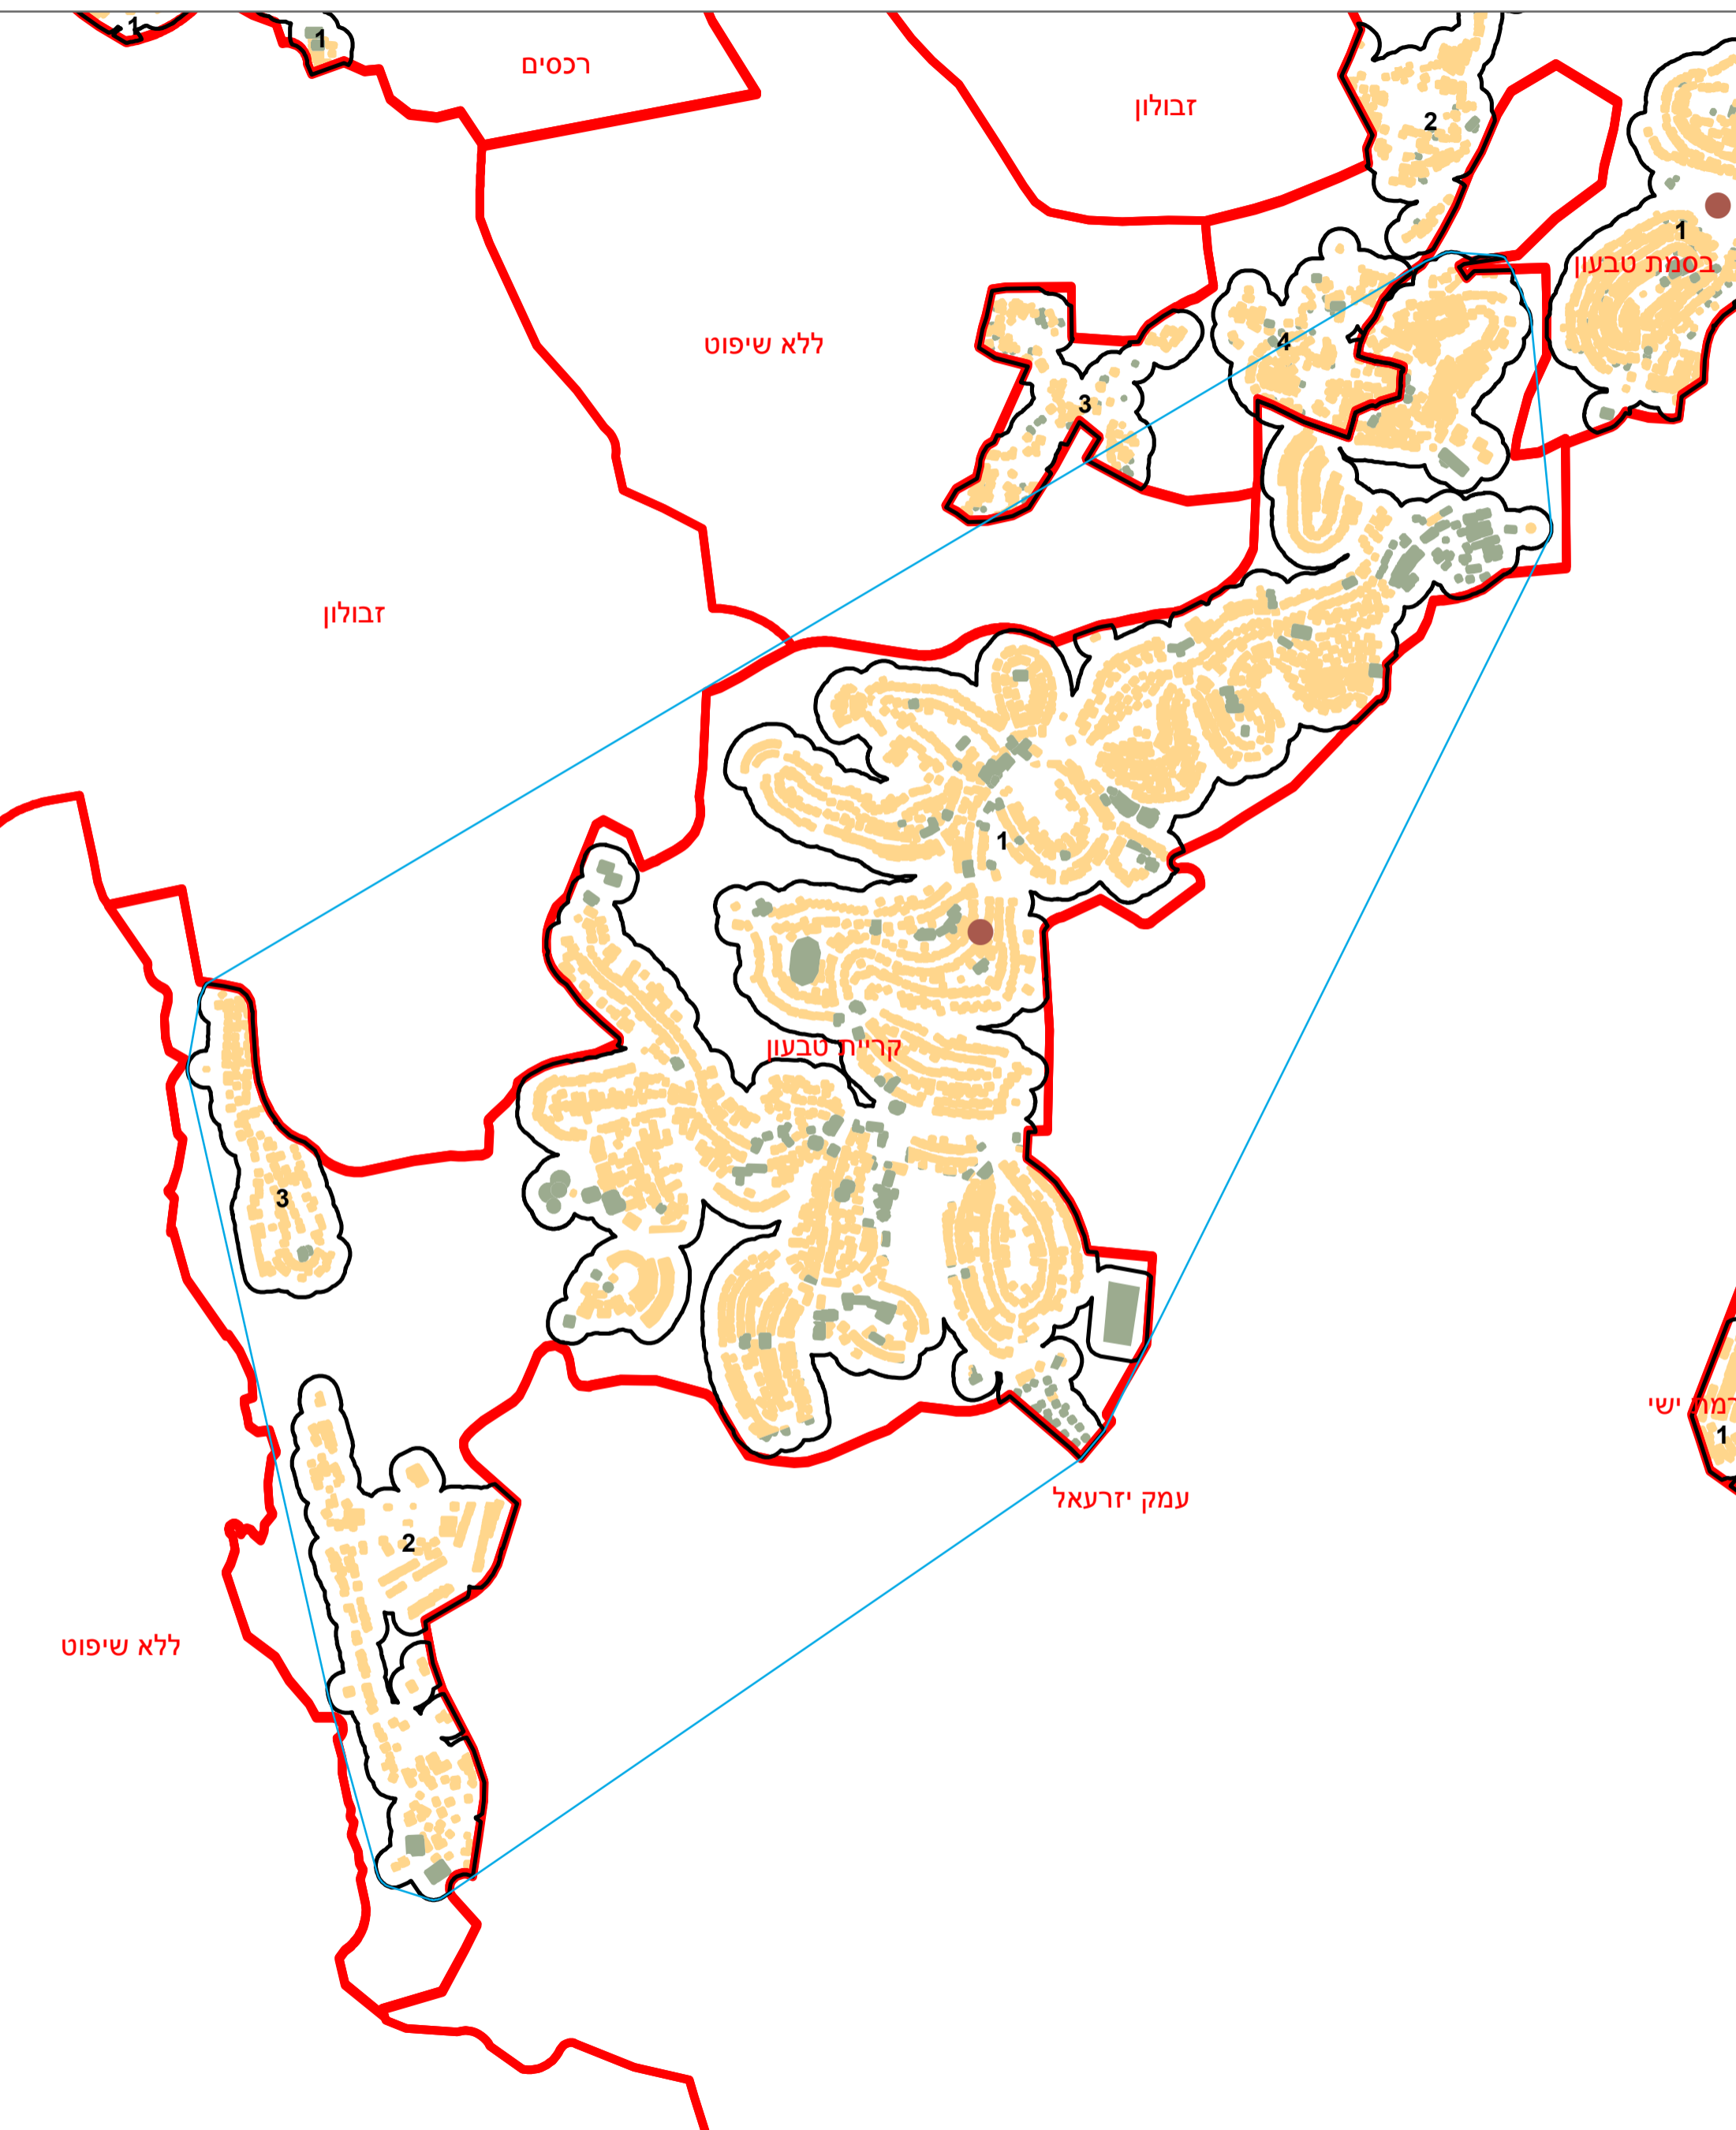

מדינת ישראל
משרד הפנים

מרקם עירוני קריית טבעון (2300)

הלשכה המרכזית לסטטיסטיקה
תחום ממ"ג - גיאוגרפיה

* הנתונים המוצגים במפה מעודכנים ל - 31.12.2006

הופק ועובד על ידי הממ"ג-הלשכה המרכזית לסטטיסטיקה, בהזמנת משרד הפנים, ירושלים, תשע"א
כל הזכויות שמורות ©

המפות הוכנו בקנה מידה המתאים להדפסה על גודל דף A3, הדפסה על גודל דף אחר תשנה את הקני"מ ועשויה לפגוע בדיוק המפה.

קנה מידה: 1:20,000

| מקרא | |
|------|-----------------------------|
| | גבול שיפוט |
| | גבול מרקם ומספרו |
| | פולגון מקיף |
| | שטח בנוי למגורים |
| | שטח בנוי לא למגורים |
| | מרכז גיאומטרי של מרקם מרכזי |