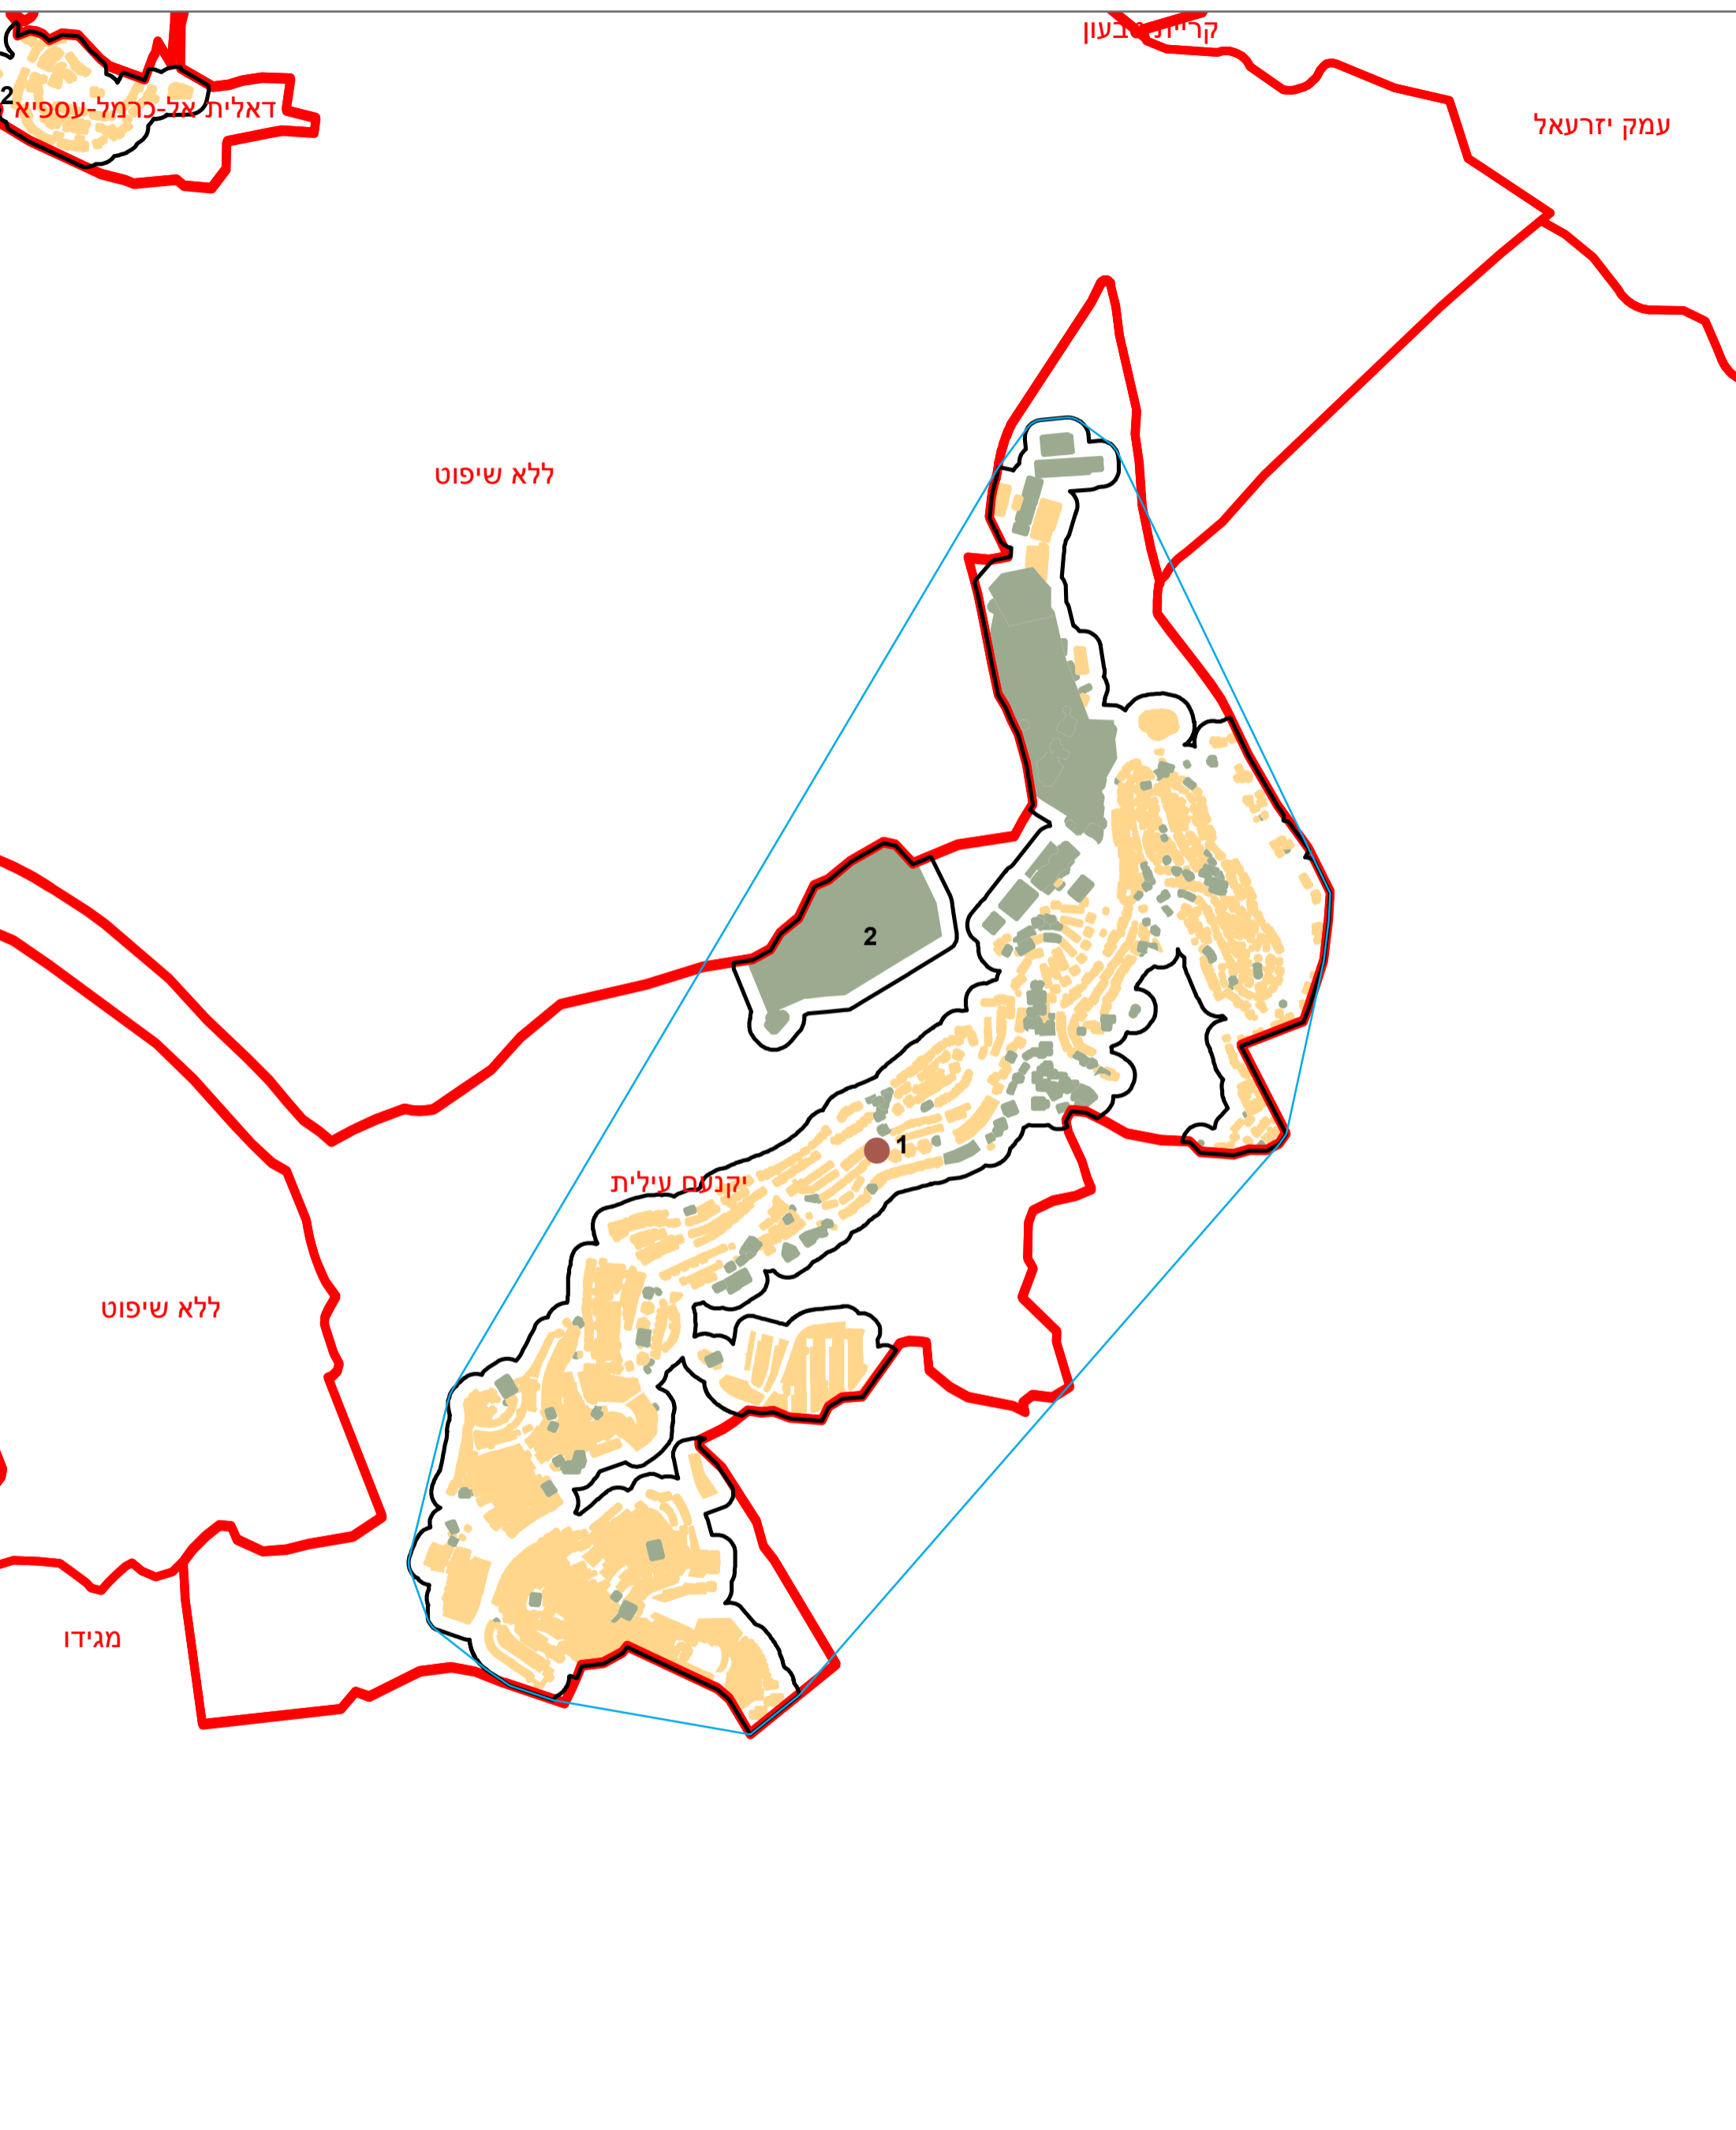

מדינת ישראל  
משרד הפנים

# מרקם עירוני יקנעם עילית (240)

הלשכה המרכזית לסטטיסטיקה  
תחום מ"ג - גיאוגרפיה

\* הנתונים המוצגים במפה מעודכנים ל - 31.12.2006  
הופק ועובד על ידי הממ"ג-הלשכה המרכזית לסטטיסטיקה, בהזמנת משרד הפנים, ירושלים, תשע"א  
כל הזכויות שמורות ©  
המפות הוכנו בקנה מידה המתאים להדפסה על גודל דף A3, הדפסה על גודל דף אחר תשנה את הקני"מ ועשויה לפגוע בדיוק המפה.

קנה מידה: 1:20,000

שטח בנוי למגורים		גבול שיפוט	
שטח בנוי לא למגורים		גבול מרקם ומספרו	
מרכז גיאומטרי של מרקם מרכזי		פולגון מקיף	