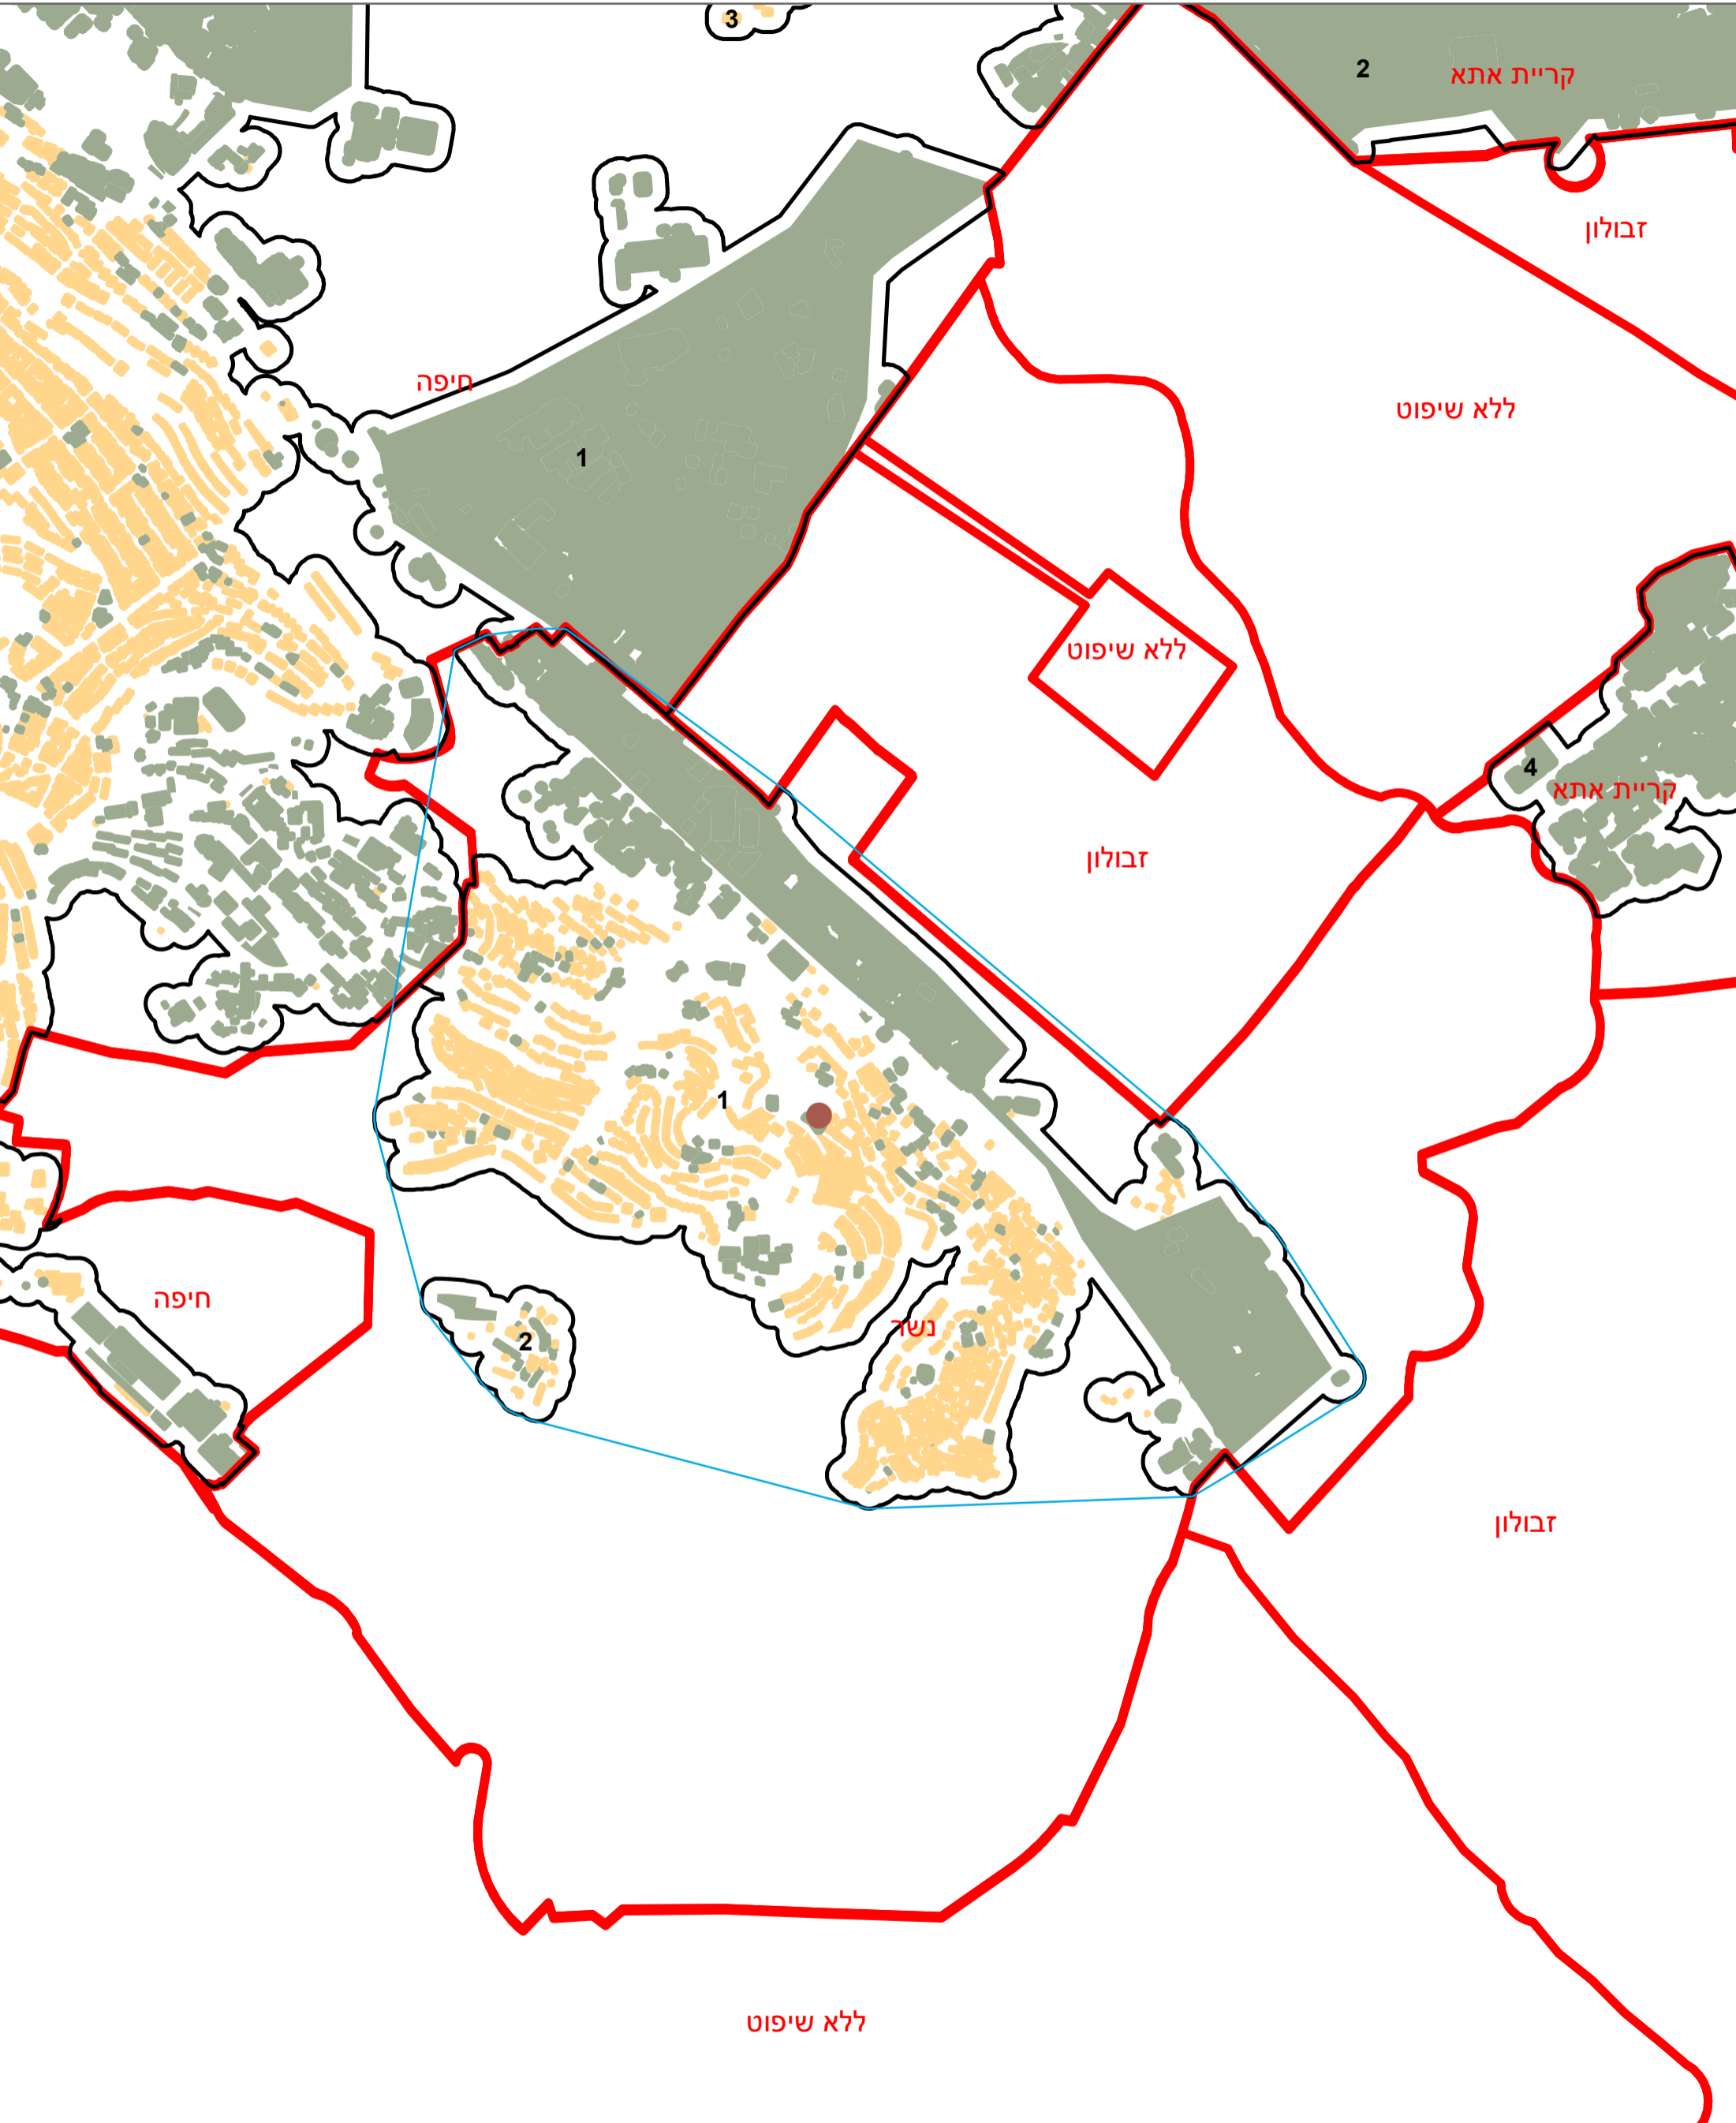

מדינת ישראל  
משרד הפנים

# מרקם עירוני נשר (2500)

הלשכה המרכזית לסטטיסטיקה  
תחום מ"ג - גיאוגרפיה

\* הנתונים המוצגים במפה מעודכנים ל - 31.12.2006  
הופק ועובד על ידי הממ"ג-הלשכה המרכזית לסטטיסטיקה, בהזמנת משרד הפנים, ירושלים, תשע"א  
כל הזכויות שמורות ©  
המפות הוכנו בקנה מידה המתאים להדפסה על גודל דף A3, הדפסה על גודל דף אחר תשנה את הקני"מ ועשויה לפגוע בדיוק המפה.

קנה מידה: 1:20,000

שטח בנוי למגורים		גבול שיפוט	
שטח בנוי לא למגורים		גבול מרקם ומספרו	
מרכז גיאומטרי של מרקם מרכזי		פולגון מקיף	