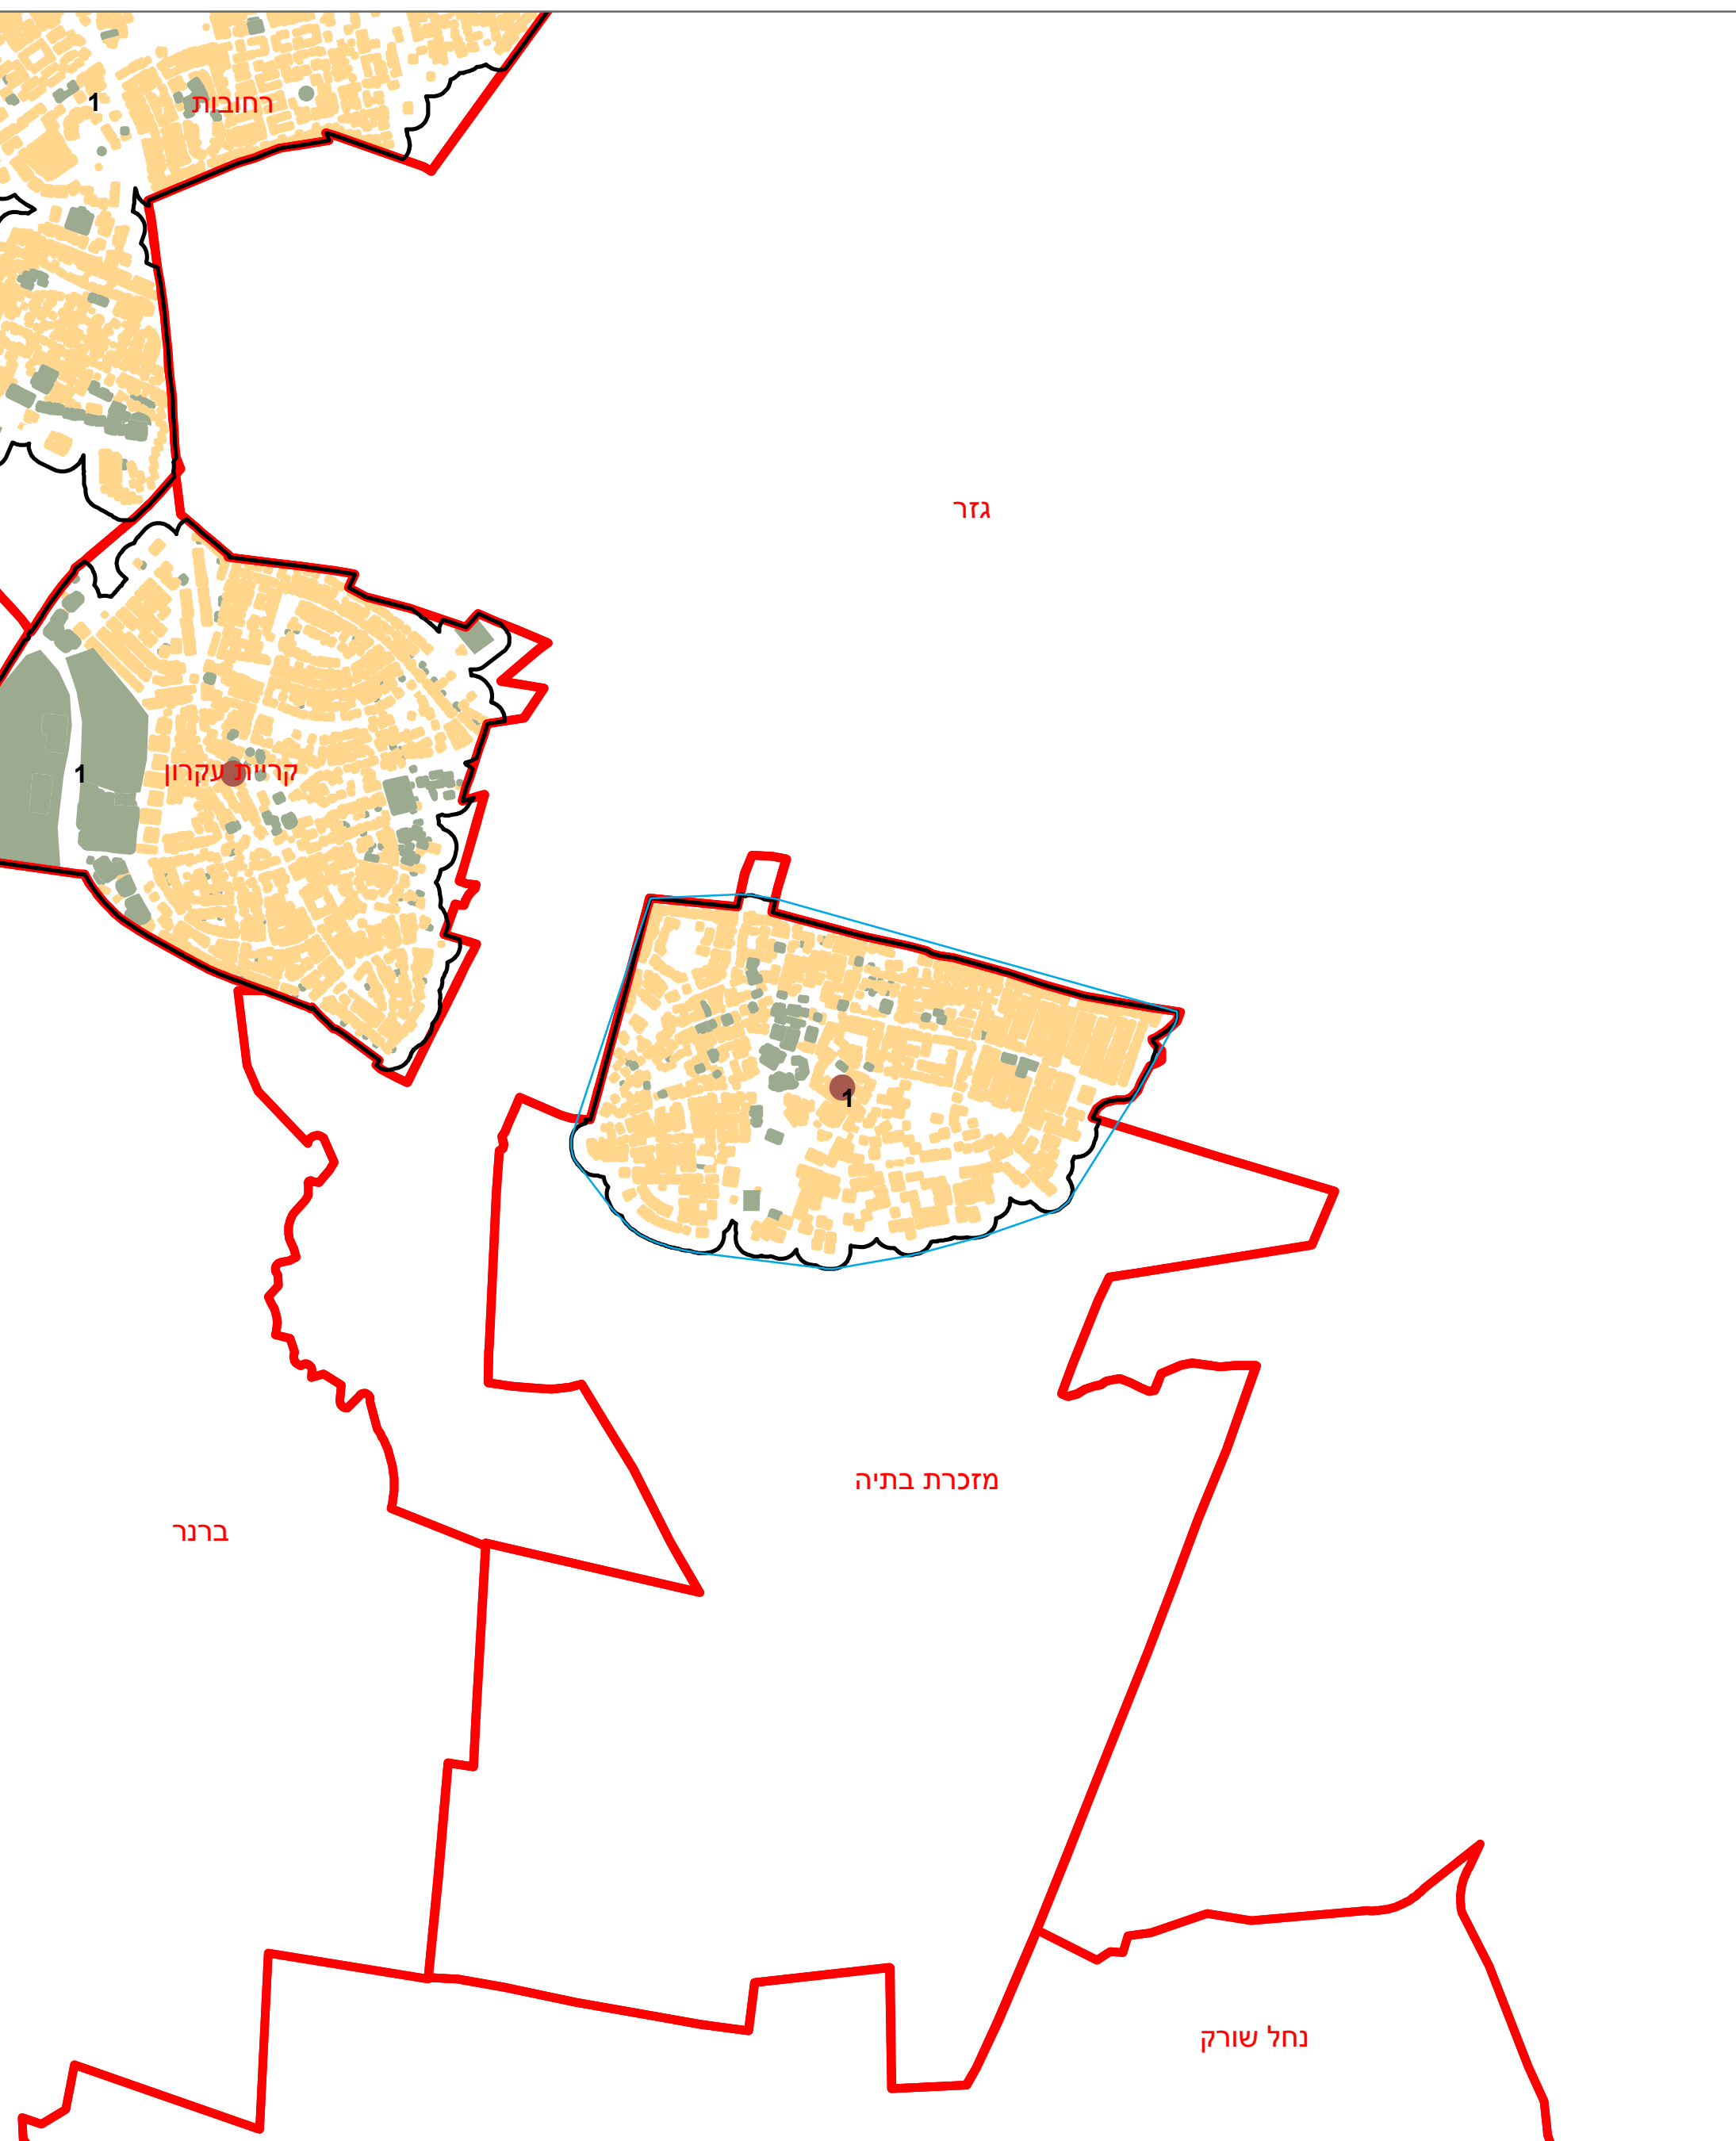

מדינת ישראל
משרד הפנים

מרקם עירוני מזכרת בתיה (28)

הלשכה המרכזית לסטטיסטיקה
תחום מ"ג - גיאוגרפיה

* הנתונים המוצגים במפה מעודכנים ל - 31.12.2006

הופק ועובד על ידי הממ"ג-הלשכה המרכזית לסטטיסטיקה, בהזמנת משרד הפנים, ירושלים, תשע"א
כל הזכויות שמורות ©

המפות הוכנו בקנה מידה המתאים להדפסה על גודל דף A3, הדפסה על גודל דף אחר תשנה את הקני"מ ועשויה לפגוע בדיוק המפה.

קנה מידה: 1:20,000

מקרא	
	שטח בנוי למגורים
	שטח בנוי לא למגורים
	מרכז גיאומטרי של מרקם מרכזי
	גבול שיפוט
	גבול מרקם ומספרו
	פוליגון מקיף