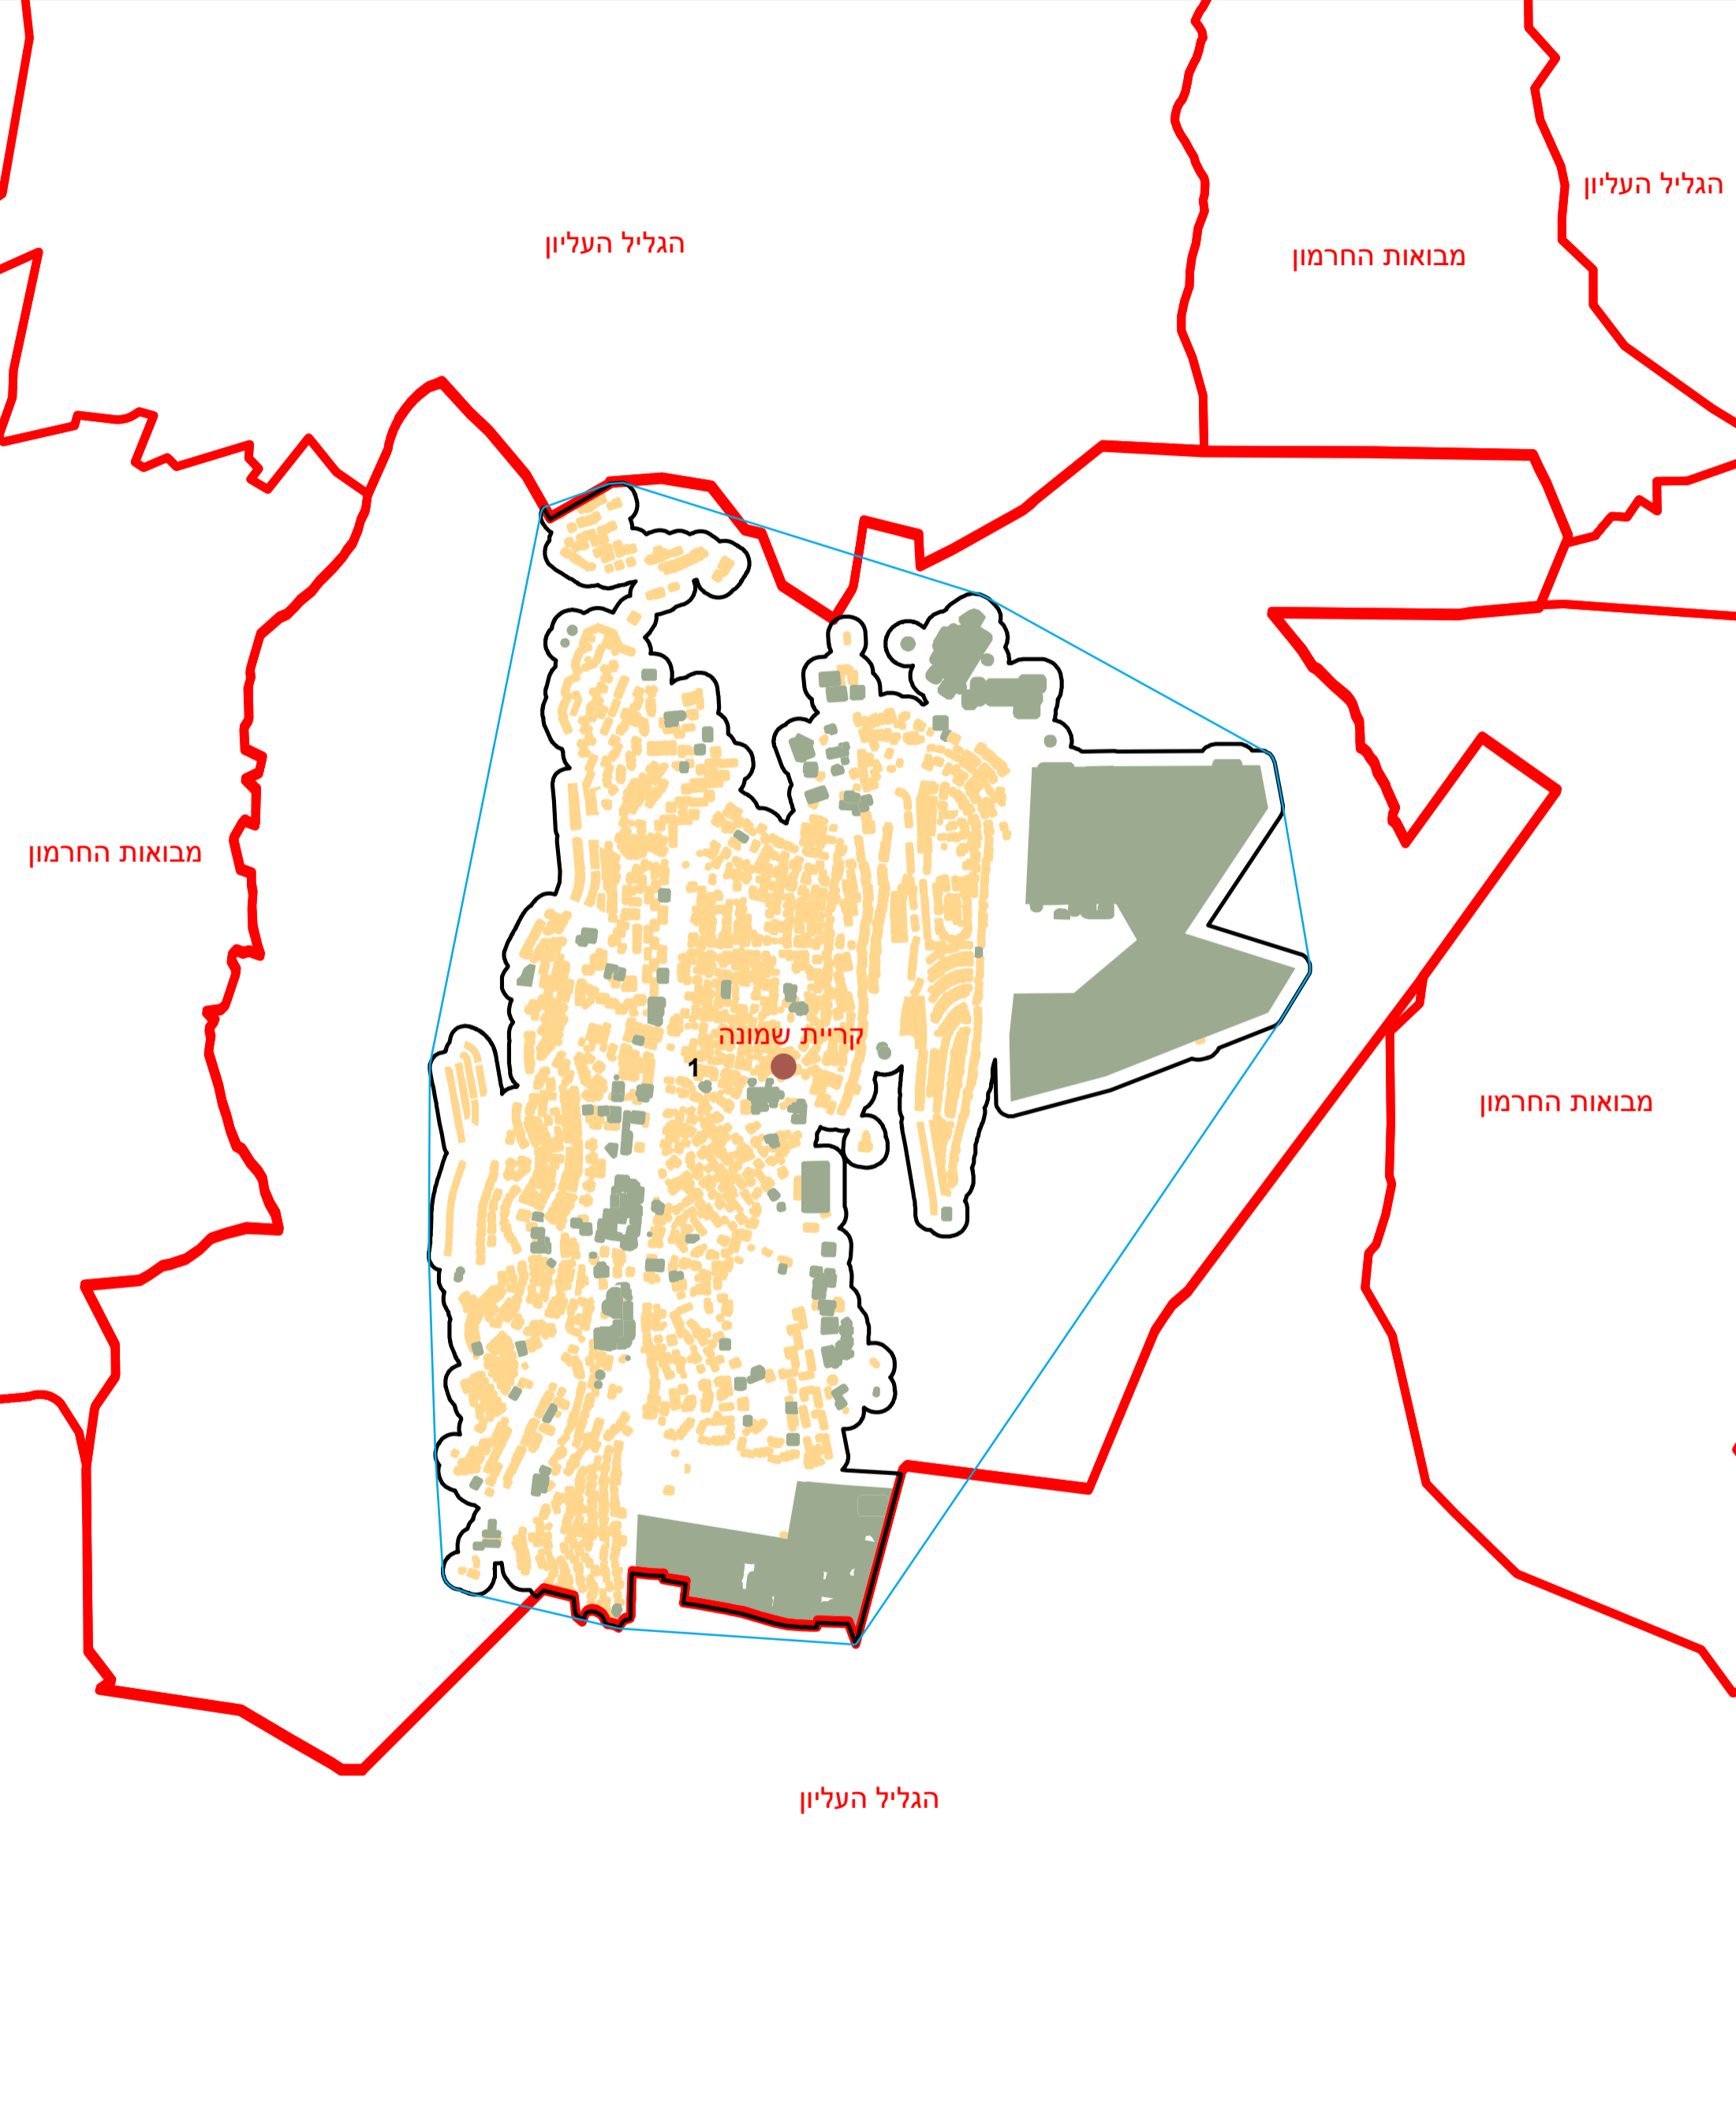

מדינת ישראל
משרד הפנים

מרקם עירוני קריית שמונה (2800)

הלשכה המרכזית לסטטיסטיקה
תחום מ"ג - גיאוגרפיה

מבואות החרמון

הגליל העליון

מבואות החרמון

הגליל העליון

קריית שמונה

מבואות החרמון

הגליל העליון

* הנתונים המוצגים במפה מעודכנים ל - 31.12.2006
הופק ועובד על ידי הממ"ג-הלשכה המרכזית לסטטיסטיקה, בהזמנת משרד הפנים, ירושלים, תשע"א
כל הזכויות שמורות ©
המפות הוכנו בקנה מידה המתאים להדפסה על גודל דף A3, הדפסה על גודל דף אחר תשנה את הקני"מ ועשויה לפגוע בדיוק המפה.

קנה מידה: 1:20,000

מקרא	
	גבול שיפוט
	גבול מרקם ומספרו
	פוליגון מקיף
	שטח בנוי למגורים
	שטח בנוי לא למגורים
	מרכז גיאומטרי של מרקם מרכזי