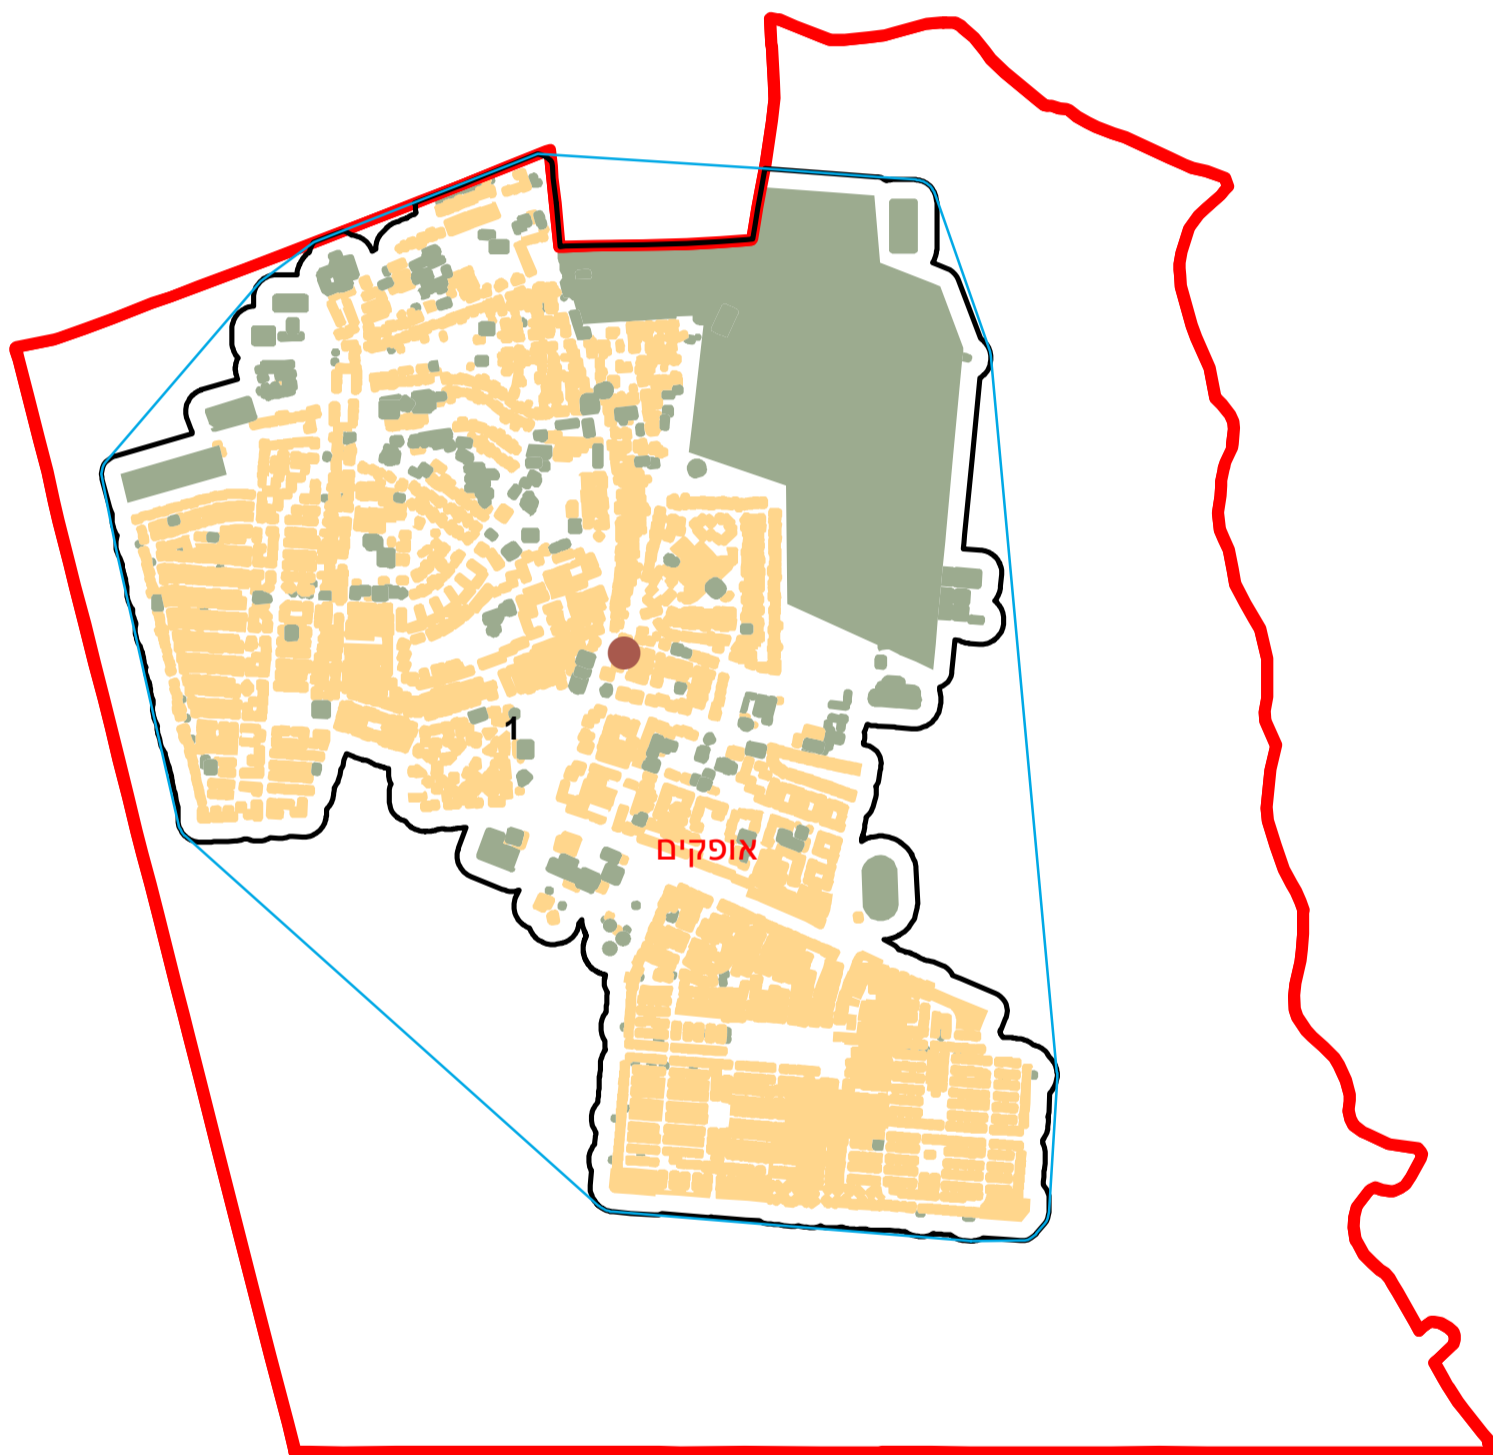

מדינת ישראל  
משרד הפנים

# מרקם עירוני אופקים (31)

הלשכה המרכזית לסטטיסטיקה  
תחום מ"ג - גיאוגרפיה

מרחבים

\* הנתונים המוצגים במפה מעודכנים ל - 31.12.2006

הופק ועובד על ידי הממ"ג-הלשכה המרכזית לסטטיסטיקה, בהזמנת משרד הפנים, ירושלים, תשע"א  
© כל הזכויות שמורות

המפות הוכנו בקנה מידה המתאים להדפסה על גודל דף A3, הדפסה על גודל דף אחר תשנה את הקני"מ ועשויה לפגוע בדיוק המפה.

קנה מידה: 1:20,000

מקרא	
	גבול שיפוט
	גבול מרקם ומספרו
	שטח בנוי למגורים
	שטח בנוי לא למגורים
	מרכז גיאומטרי של מרקם מרכזי
	פולגון מקיף