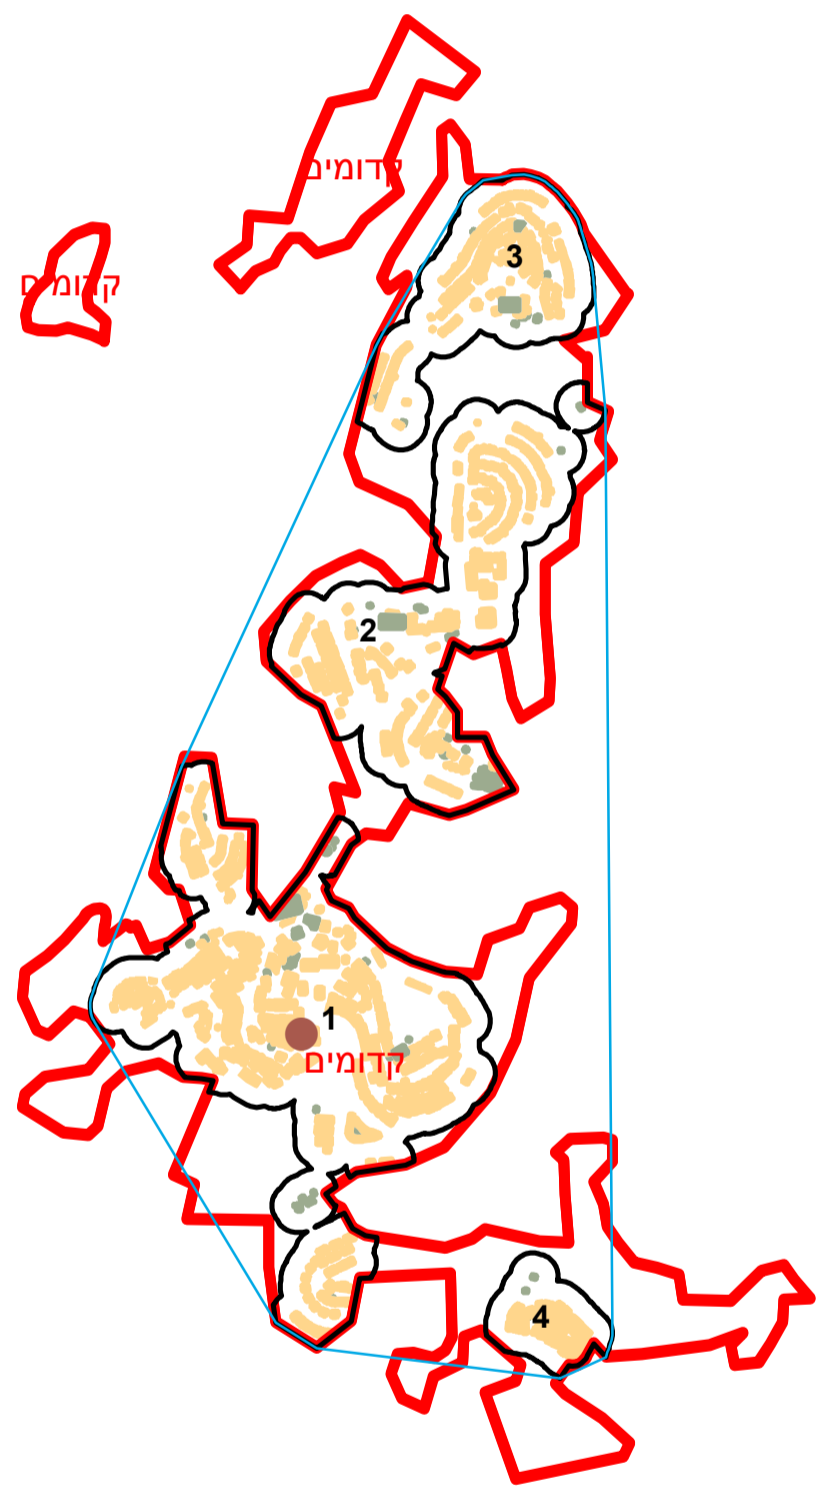

מדינת ישראל
משרד הפנים

מרקם עירוני קדומים (3557)

הלשכה המרכזית לסטטיסטיקה
תחום מ"ג - גיאוגרפיה

קרני שחרון
קרני שחרון
קרני שחרון

* הנתונים המוצגים במפה מעודכנים ל - 31.12.2006

הופק ועובד על ידי הממ"ג-הלשכה המרכזית לסטטיסטיקה, בהזמנת משרד הפנים, ירושלים, תשע"א
כל הזכויות שמורות ©

המפות הוכנו בקנה מידה המתאים להדפסה על גודל דף A3, הדפסה על גודל דף אחר תשנה את הקני"מ ועשויה לפגוע בדיוק המפה.

קנה מידה: 1:20,000

	שטח בנוי למגורים		גבול שיפוט
	שטח בנוי לא למגורים		גבול מרקם ומספרו
	מרכז גיאומטרי של מרקם מרכזי		פוליגון מקיף