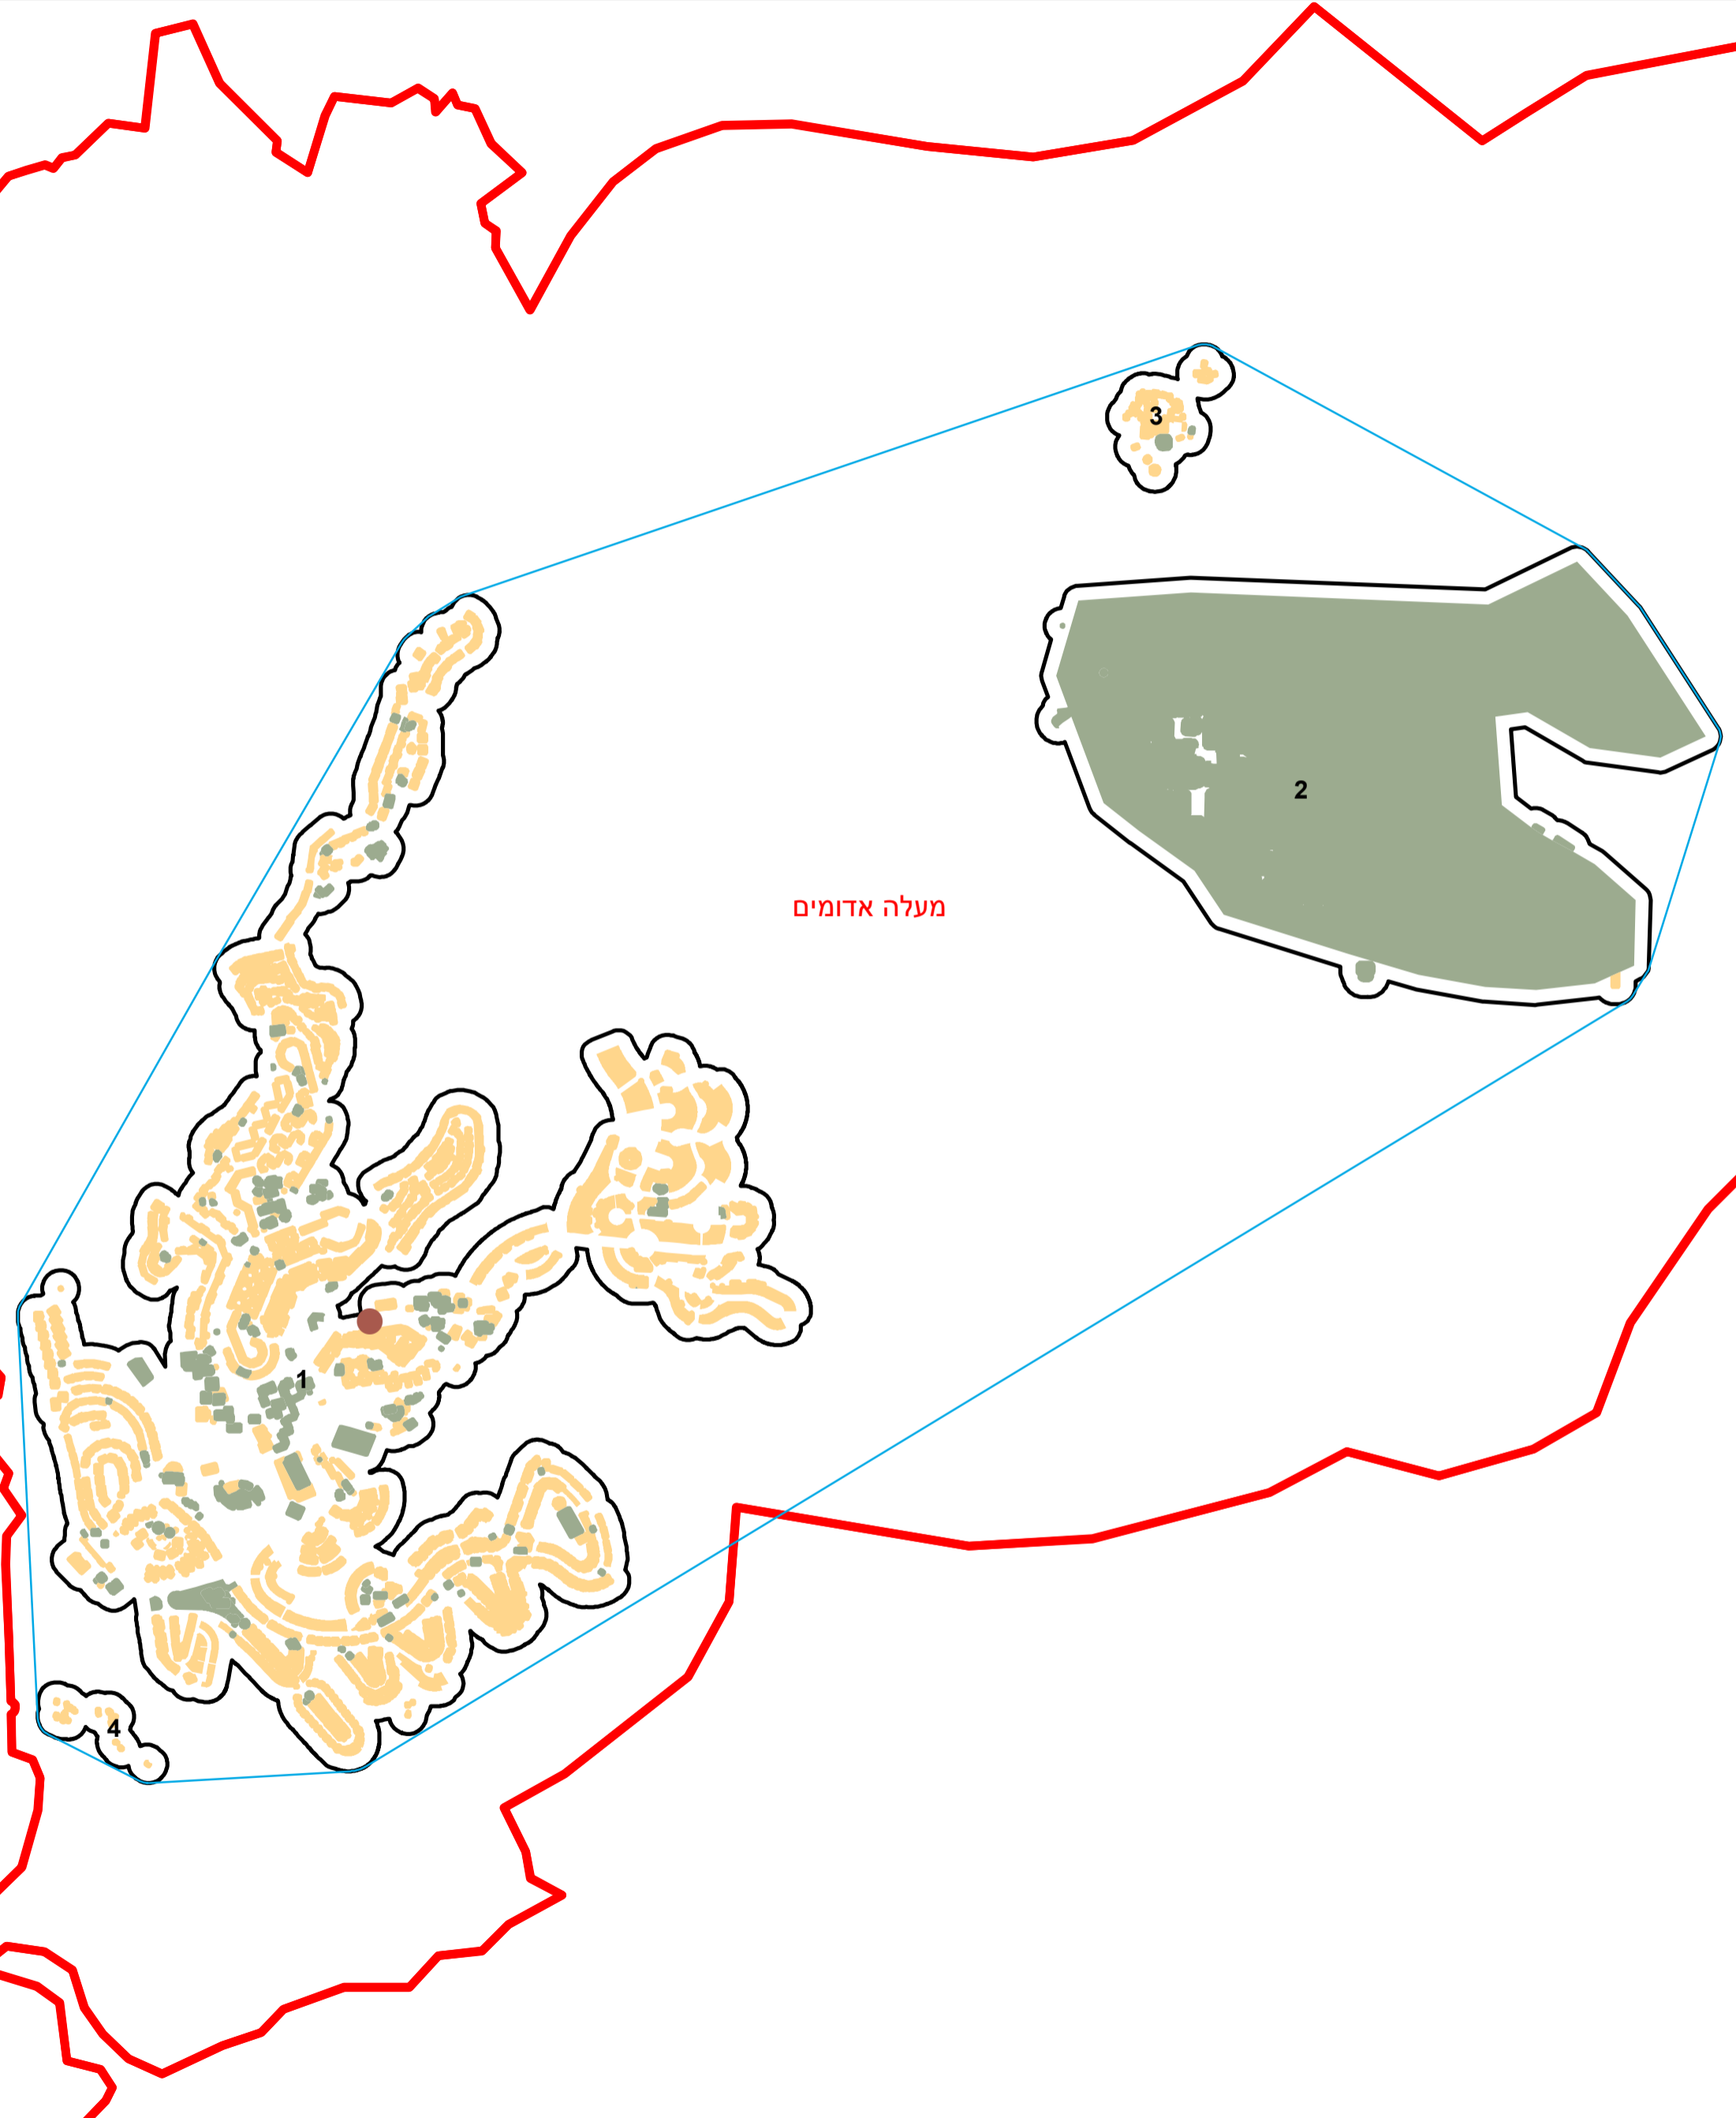

מדינת ישראל
משרד הפנים

מרקם עירוני מעלה אדומים (3616)

הלשכה המרכזית לסטטיסטיקה
תחום ממ"ג - גיאוגרפיה

מעלה אדומים

* הנתונים המוצגים במפה מעודכנים ל - 31.12.2006
הופק ועובד על ידי הממ"ג-הלשכה המרכזית לסטטיסטיקה, בהזמנת משרד הפנים, ירושלים, תשע"א
© כל הזכויות שמורות
המפות הוכנו בקנה מידה המתאים להדפסה על גודל דף A3, הדפסה על גודל דף אחר תשנה את הקני"מ ועשויה לפגוע בדיוק המפה.

קנה מידה: 1:20,000

מקרא	
	גבול שיפוט
	גבול מרקם ומספרו
	שטח בנוי למגורים
	שטח בנוי לא למגורים
	מרכז גיאומטרי של מרקם מרכזי
	פוליגון מקיף