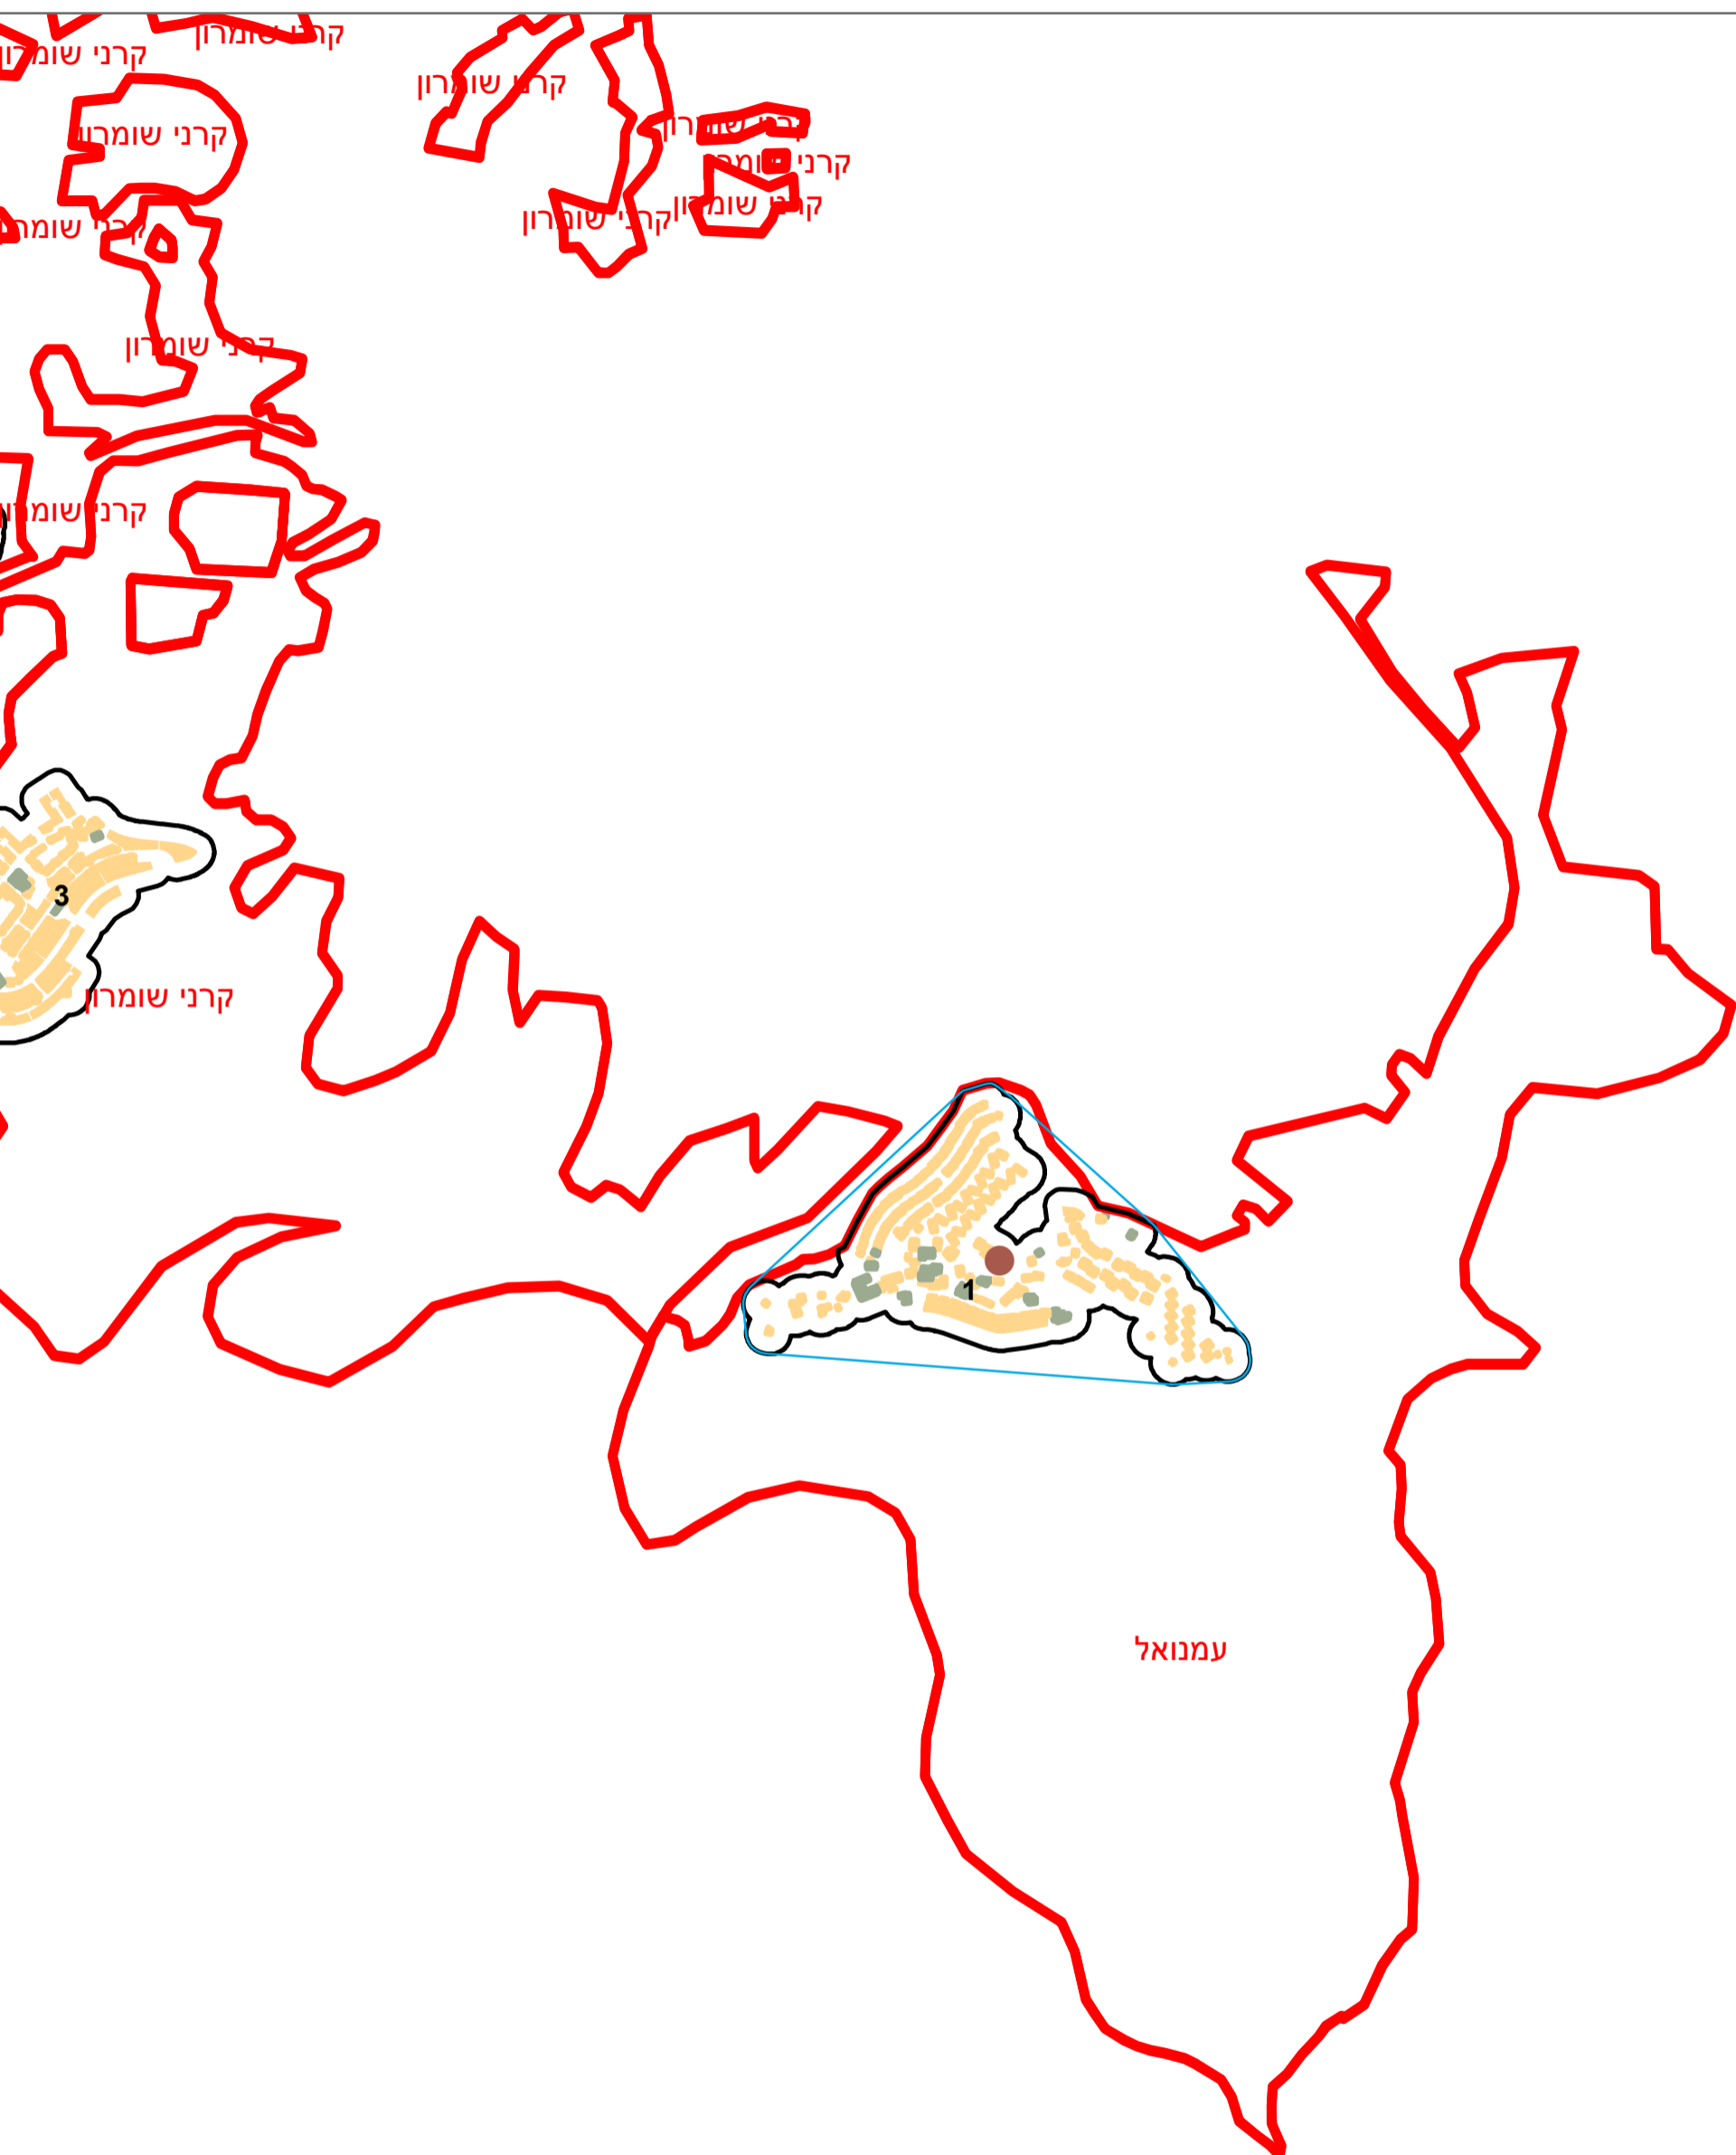

מדינת ישראל
משרד הפנים

מרקם עירוני עמנואל (3660)

הלשכה המרכזית לסטטיסטיקה
תחום ממ"ג - גיאוגרפיה

עמנואל

* הנתונים המוצגים במפה מעודכנים ל - 31.12.2006
הופק ועובד על ידי הממ"ג-הלשכה המרכזית לסטטיסטיקה, בהזמנת משרד הפנים, ירושלים, תשע"א
כל הזכויות שמורות ©
המפות הוכנו בקנה מידה המתאים להדפסה על גודל דף A3, הדפסה על גודל דף אחר תשנה את הקני"מ ועשויה לפגוע בדיוק המפה.

קנה מידה: 1:20,000

מקרא	
	גבול שיפוט
	גבול מרקם ומספרו
	פולגון מקיף
	שטח בנוי למגורים
	שטח בנוי לא למגורים
	מרכז גיאומטרי של מרקם מרכזי