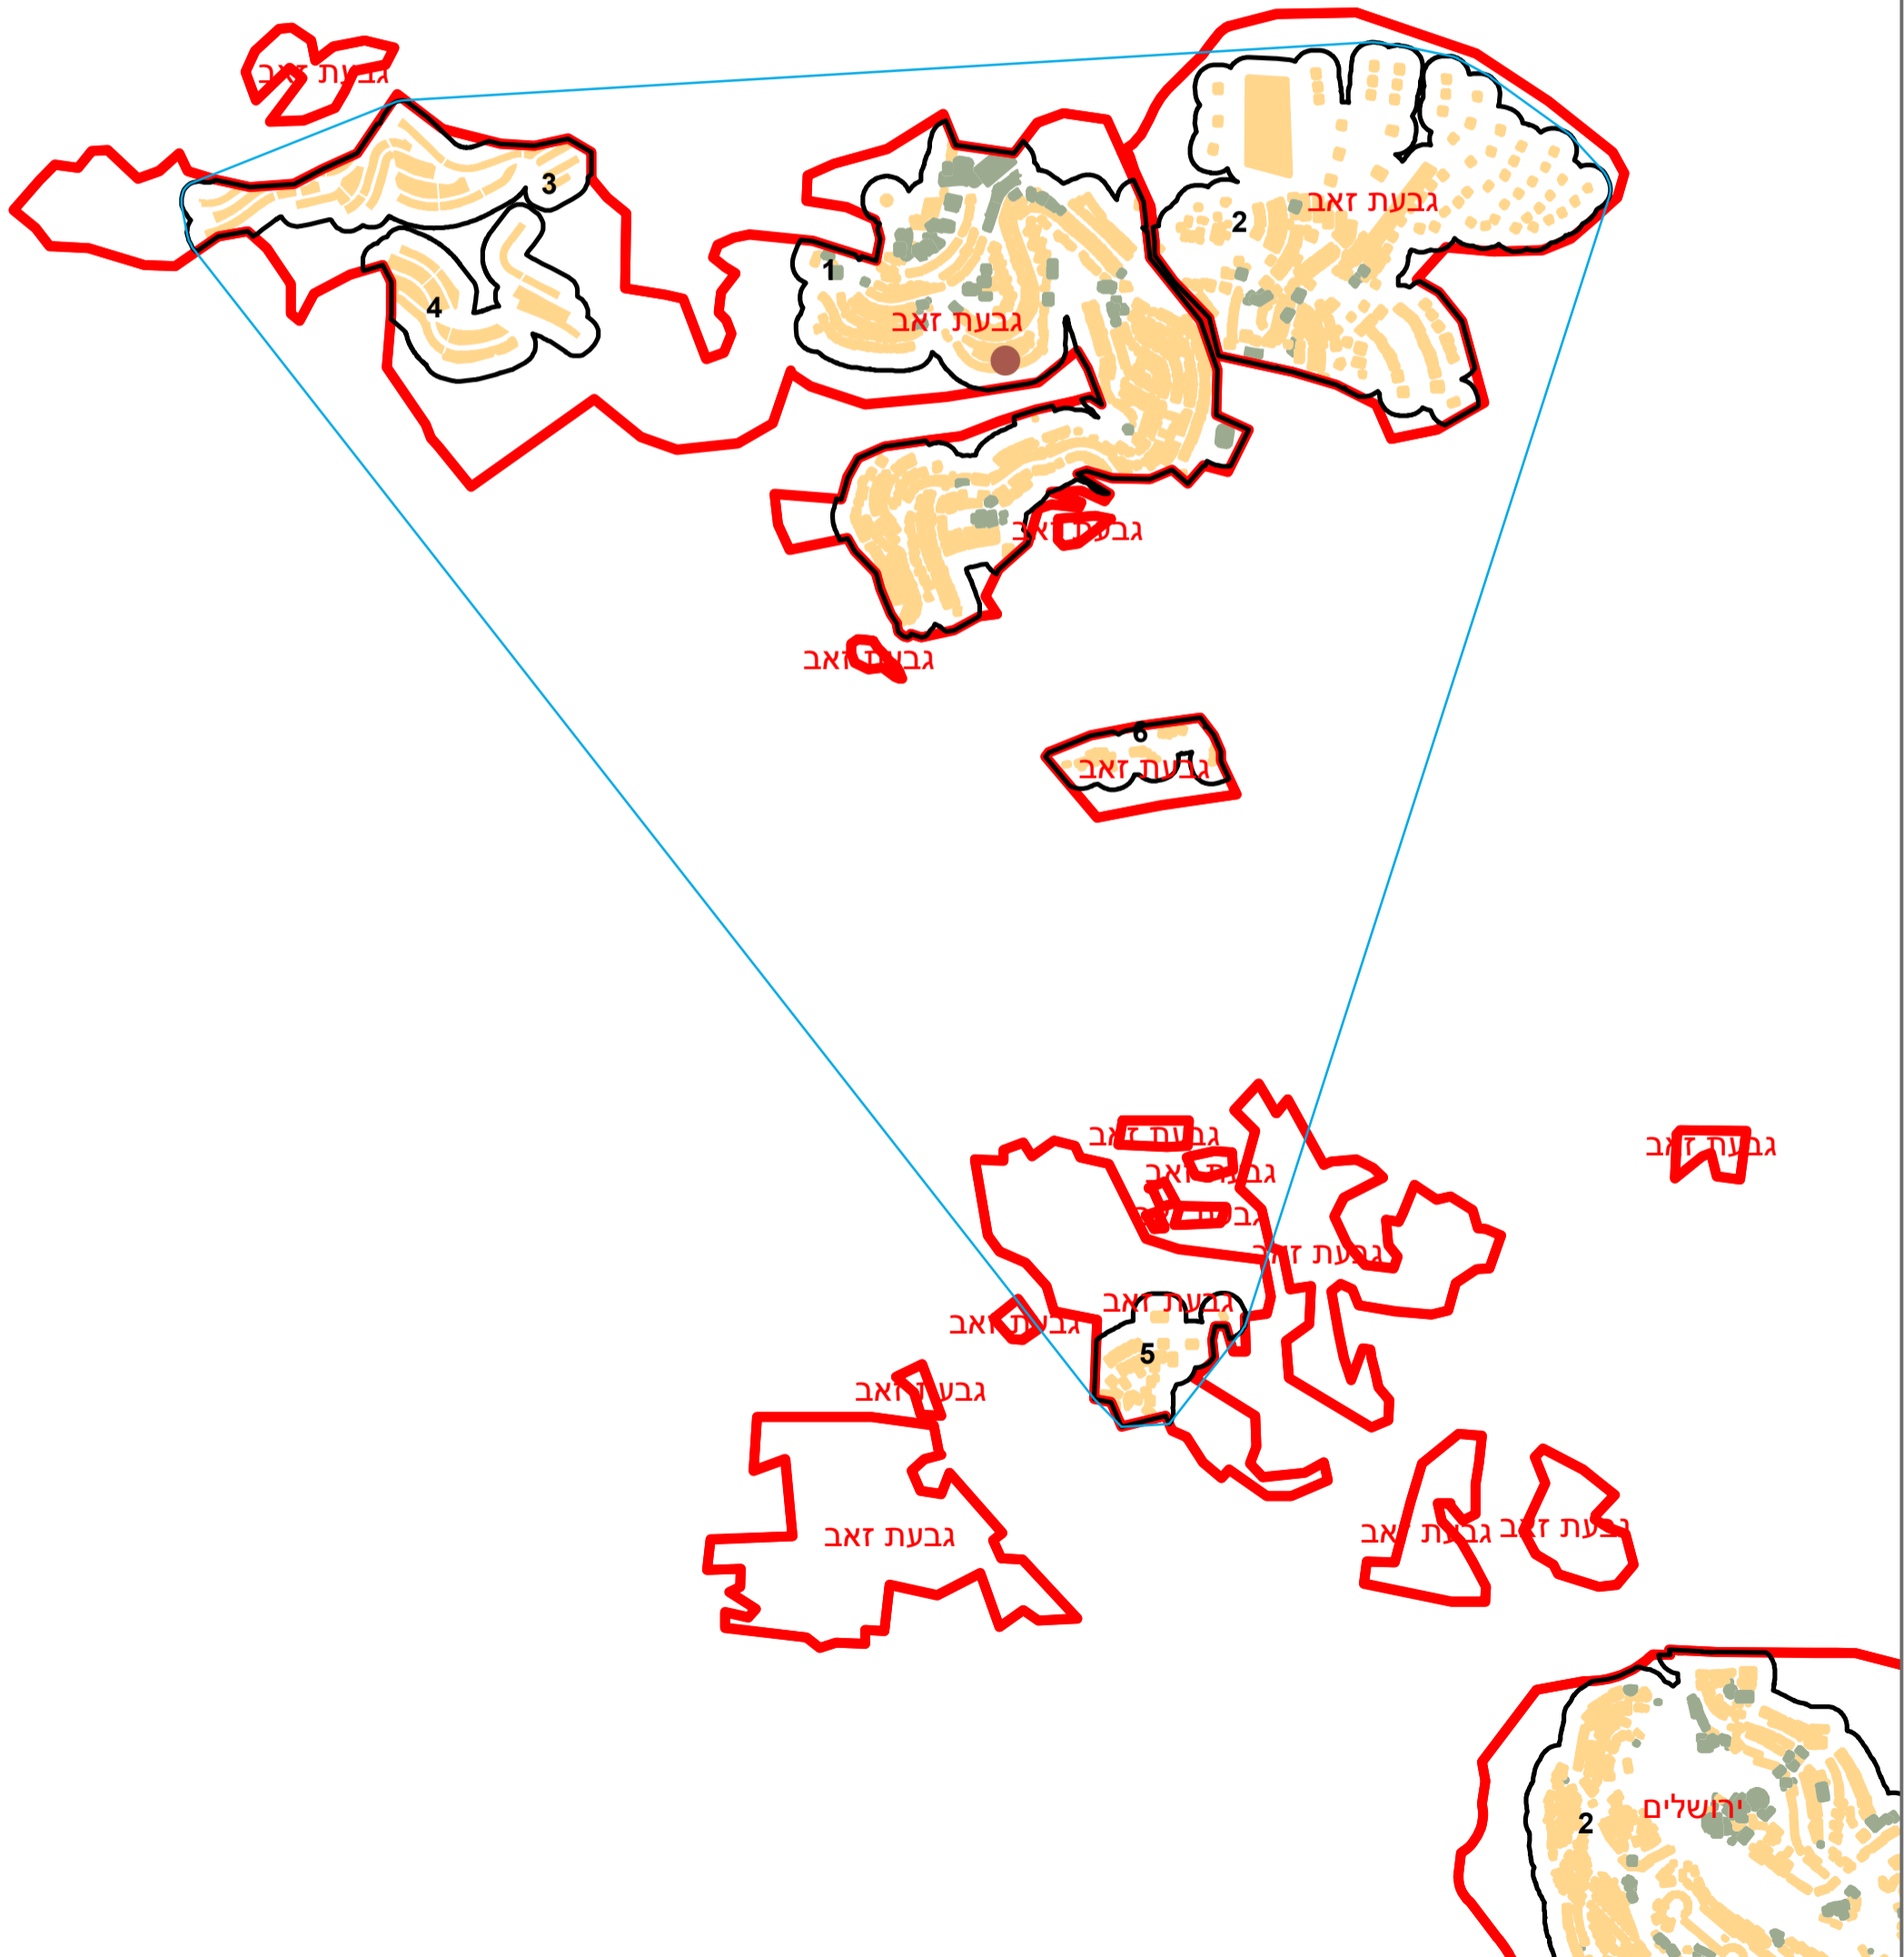

מדינת ישראל
משרד הפנים

מרקם עירוני גבעת זאב (3730)

הלשכה המרכזית לסטטיסטיקה
תחום מ"ג - גיאוגרפיה

* הנתונים המוצגים במפה מעודכנים ל - 31.12.2006

הופק ועובד על ידי הממ"ג-הלשכה המרכזית לסטטיסטיקה, בהזמנת משרד הפנים, ירושלים, תשע"א
כל הזכויות שמורות ©

המפות הוכנו בקנה מידה המתאים להדפסה על גודל דף A3, הדפסה על גודל דף אחר תשנה את הקני"מ ועשויה לפגוע בדיוק המפה.

קנה מידה: 1:20,000

מקרא	
	גבול שיפוט
	גבול מרקם ומספרו
	פולגון מקיף
	שטח בנוי למגורים
	שטח בנוי לא למגורים
	מרכז גיאומטרי של מרקם מרכזי