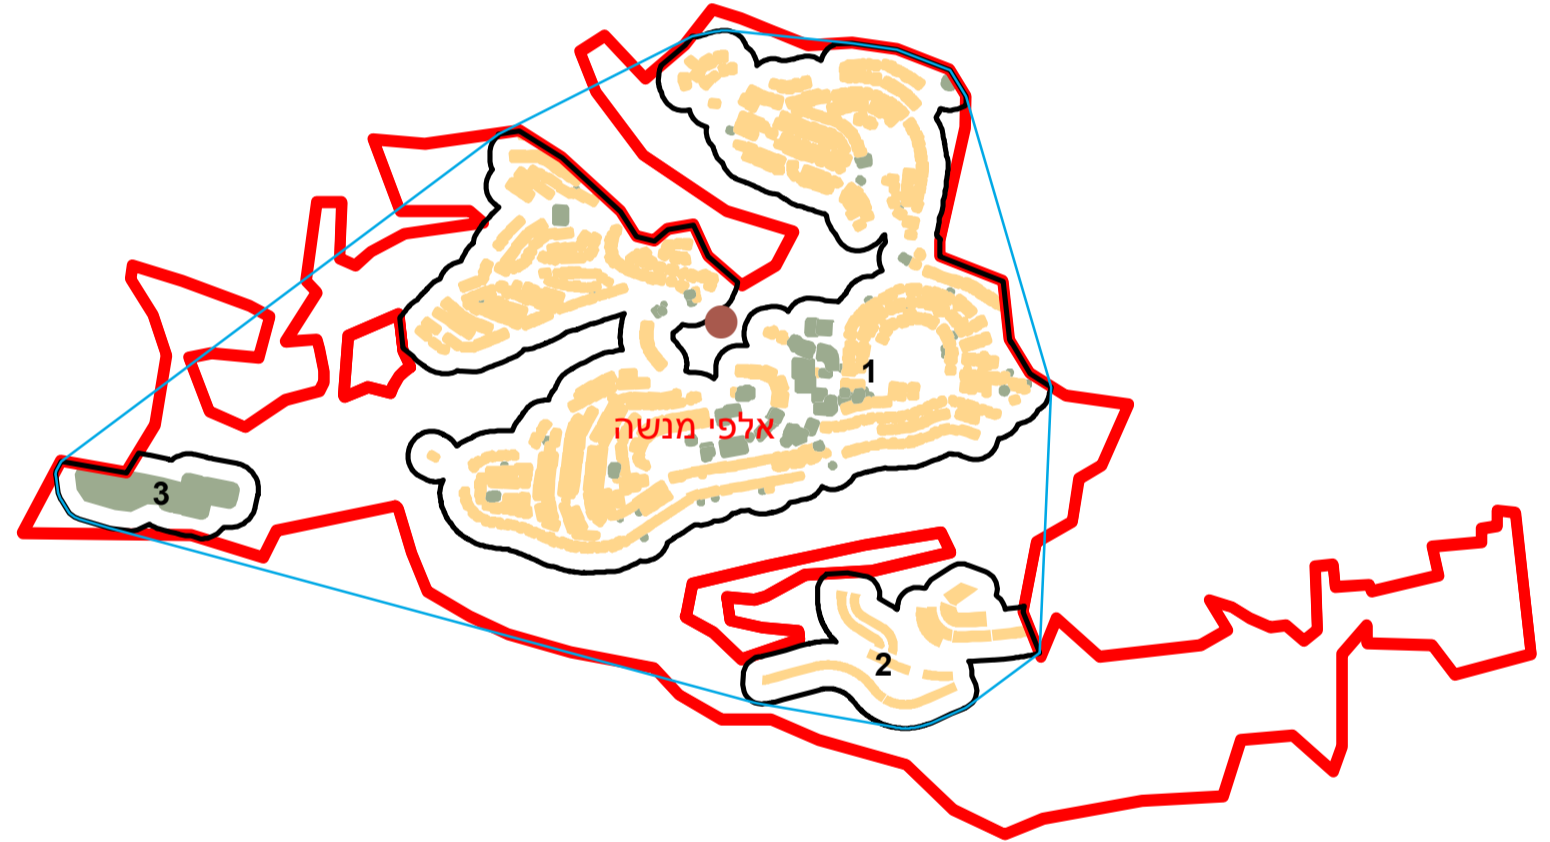

מדינת ישראל
משרד הפנים

מרקם עירוני אלפי מנשה (3750)

הלשכה המרכזית לסטטיסטיקה
תחום מ"ג - גיאוגרפיה

דרום השרון

* הנתונים המוצגים במפה מעודכנים ל - 31.12.2006

הופק ועובד על ידי הממ"ג-הלשכה המרכזית לסטטיסטיקה, בהזמנת משרד הפנים, ירושלים, תשע"א
כל הזכויות שמורות ©

המפות הוכנו בקנה מידה המתאים להדפסה על גודל דף A3, הדפסה על גודל דף אחר תשנה את הקני"מ ועשויה לפגוע בדיוק המפה.

קנה מידה: 1:20,000

מקרא	
	גבול שיפוט
	גבול מרקם ומספרו
	פולגון מקיף
	שטח בנוי למגורים
	שטח בנוי לא למגורים
	מרכז גיאומטרי של מרקם מרכזי