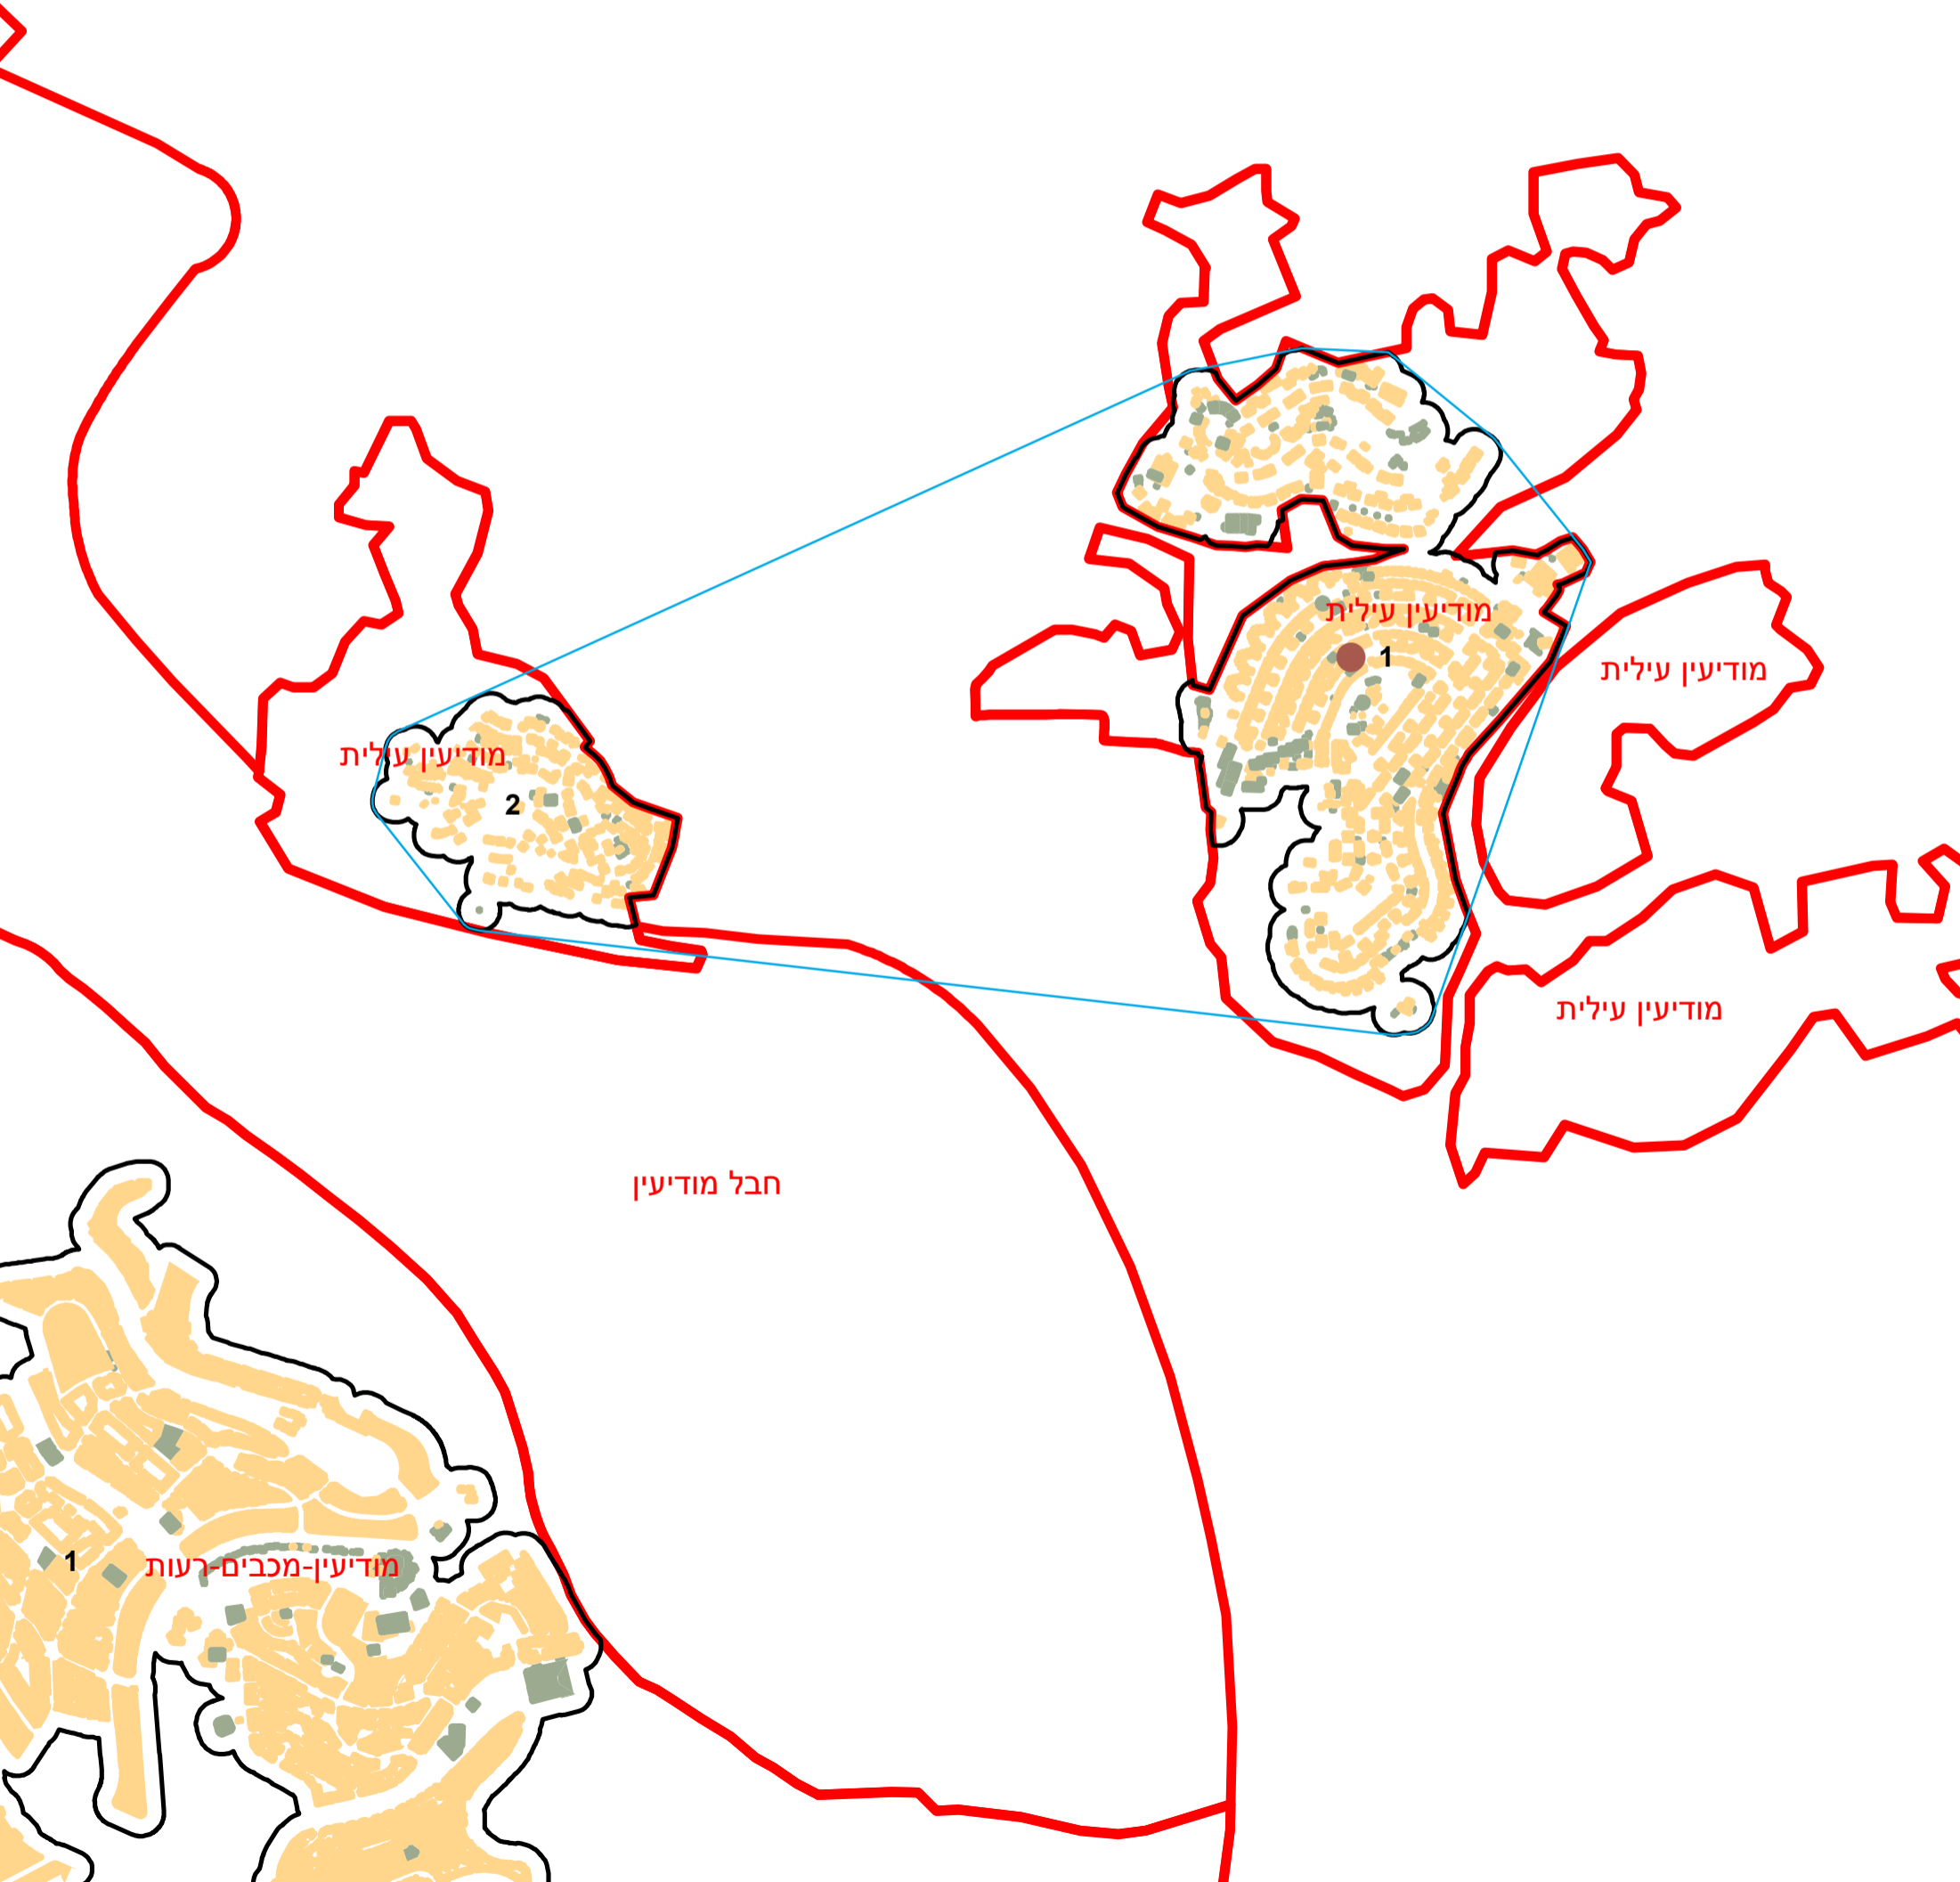

מדינת ישראל
משרד הפנים

מרקם עירוני מודיעין עילית (3797)

הלשכה המרכזית לסטטיסטיקה
תחום מ"ג - גיאוגרפיה

* הנתונים המוצגים במפה מעודכנים ל - 31.12.2006

הופק ועובד על ידי הממ"ג-הלשכה המרכזית לסטטיסטיקה, בהזמנת משרד הפנים, ירושלים, תשע"א
כל הזכויות שמורות ©

המפות הוכנו בקנה מידה המתאים להדפסה על גודל דף A3, הדפסה על גודל דף אחר תשנה את הקני"מ ועשויה לפגוע בדיוק המפה.

קנה מידה: 1:20,000

מקרא	
	גבול שיפוט
	גבול מרקם ומספרו
	שטח בנוי למגורים
	שטח בנוי לא למגורים
	מרכז גיאומטרי של מרקם מרכזי
	פוליגון מקיף