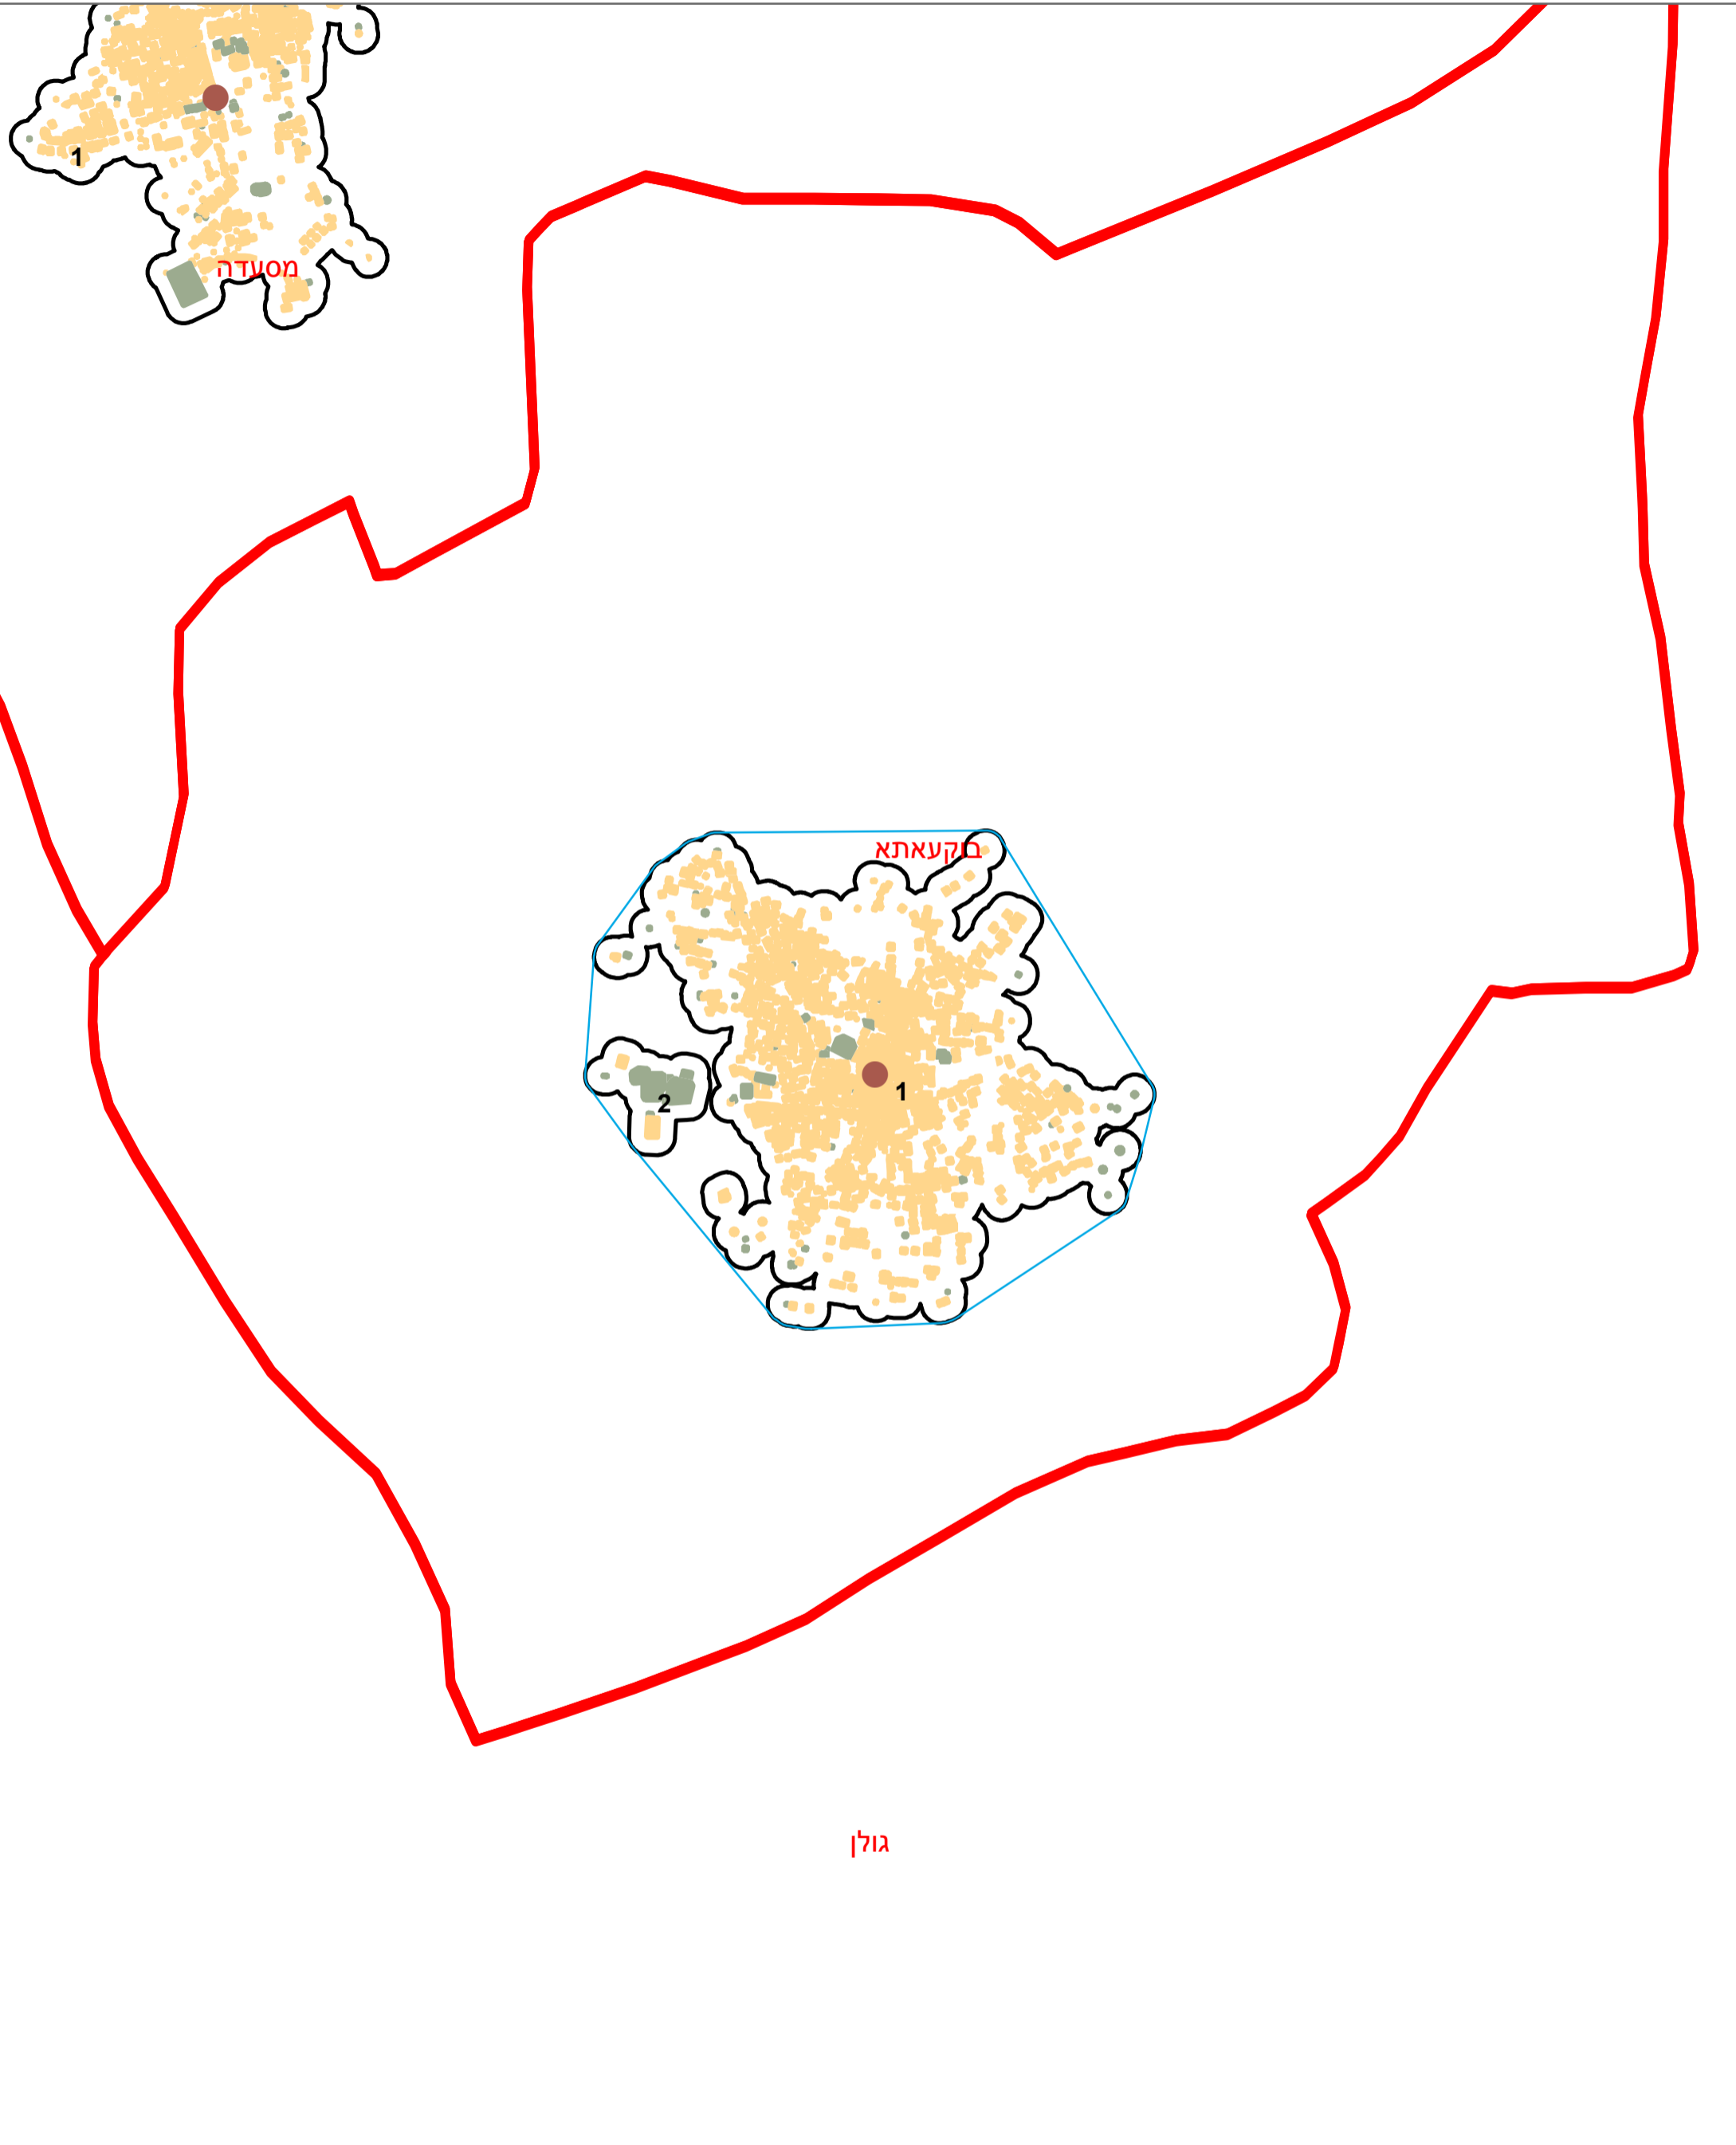

# מרקם עירוני בוקעאתא (4001)

הלשכה המרכזית לסטטיסטיקה  
תחום ממ"ג - גיאוגרפיה

גולן

\* הנתונים המוצגים במפה מעודכנים ל - 31.12.2006  
הופק ועובד על ידי הממ"ג-הלשכה המרכזית לסטטיסטיקה, בהזמנת משרד הפנים, ירושלים, תשע"א  
כל הזכויות שמורות ©  
המפות הוכנו בקנה מידה המתאים להדפסה על גודל דף A3, הדפסה על גודל דף אחר תשנה את הקני"מ ועשויה לפגוע בדיוק המפה.

קנה מידה: 1:20,000

שטח בנוי למגורים		גבול שיפוט	
שטח בנוי לא למגורים		גבול מרקם ומספרו	
מרכז גיאומטרי של מרקם מרכזי		פוליקון מקיף	