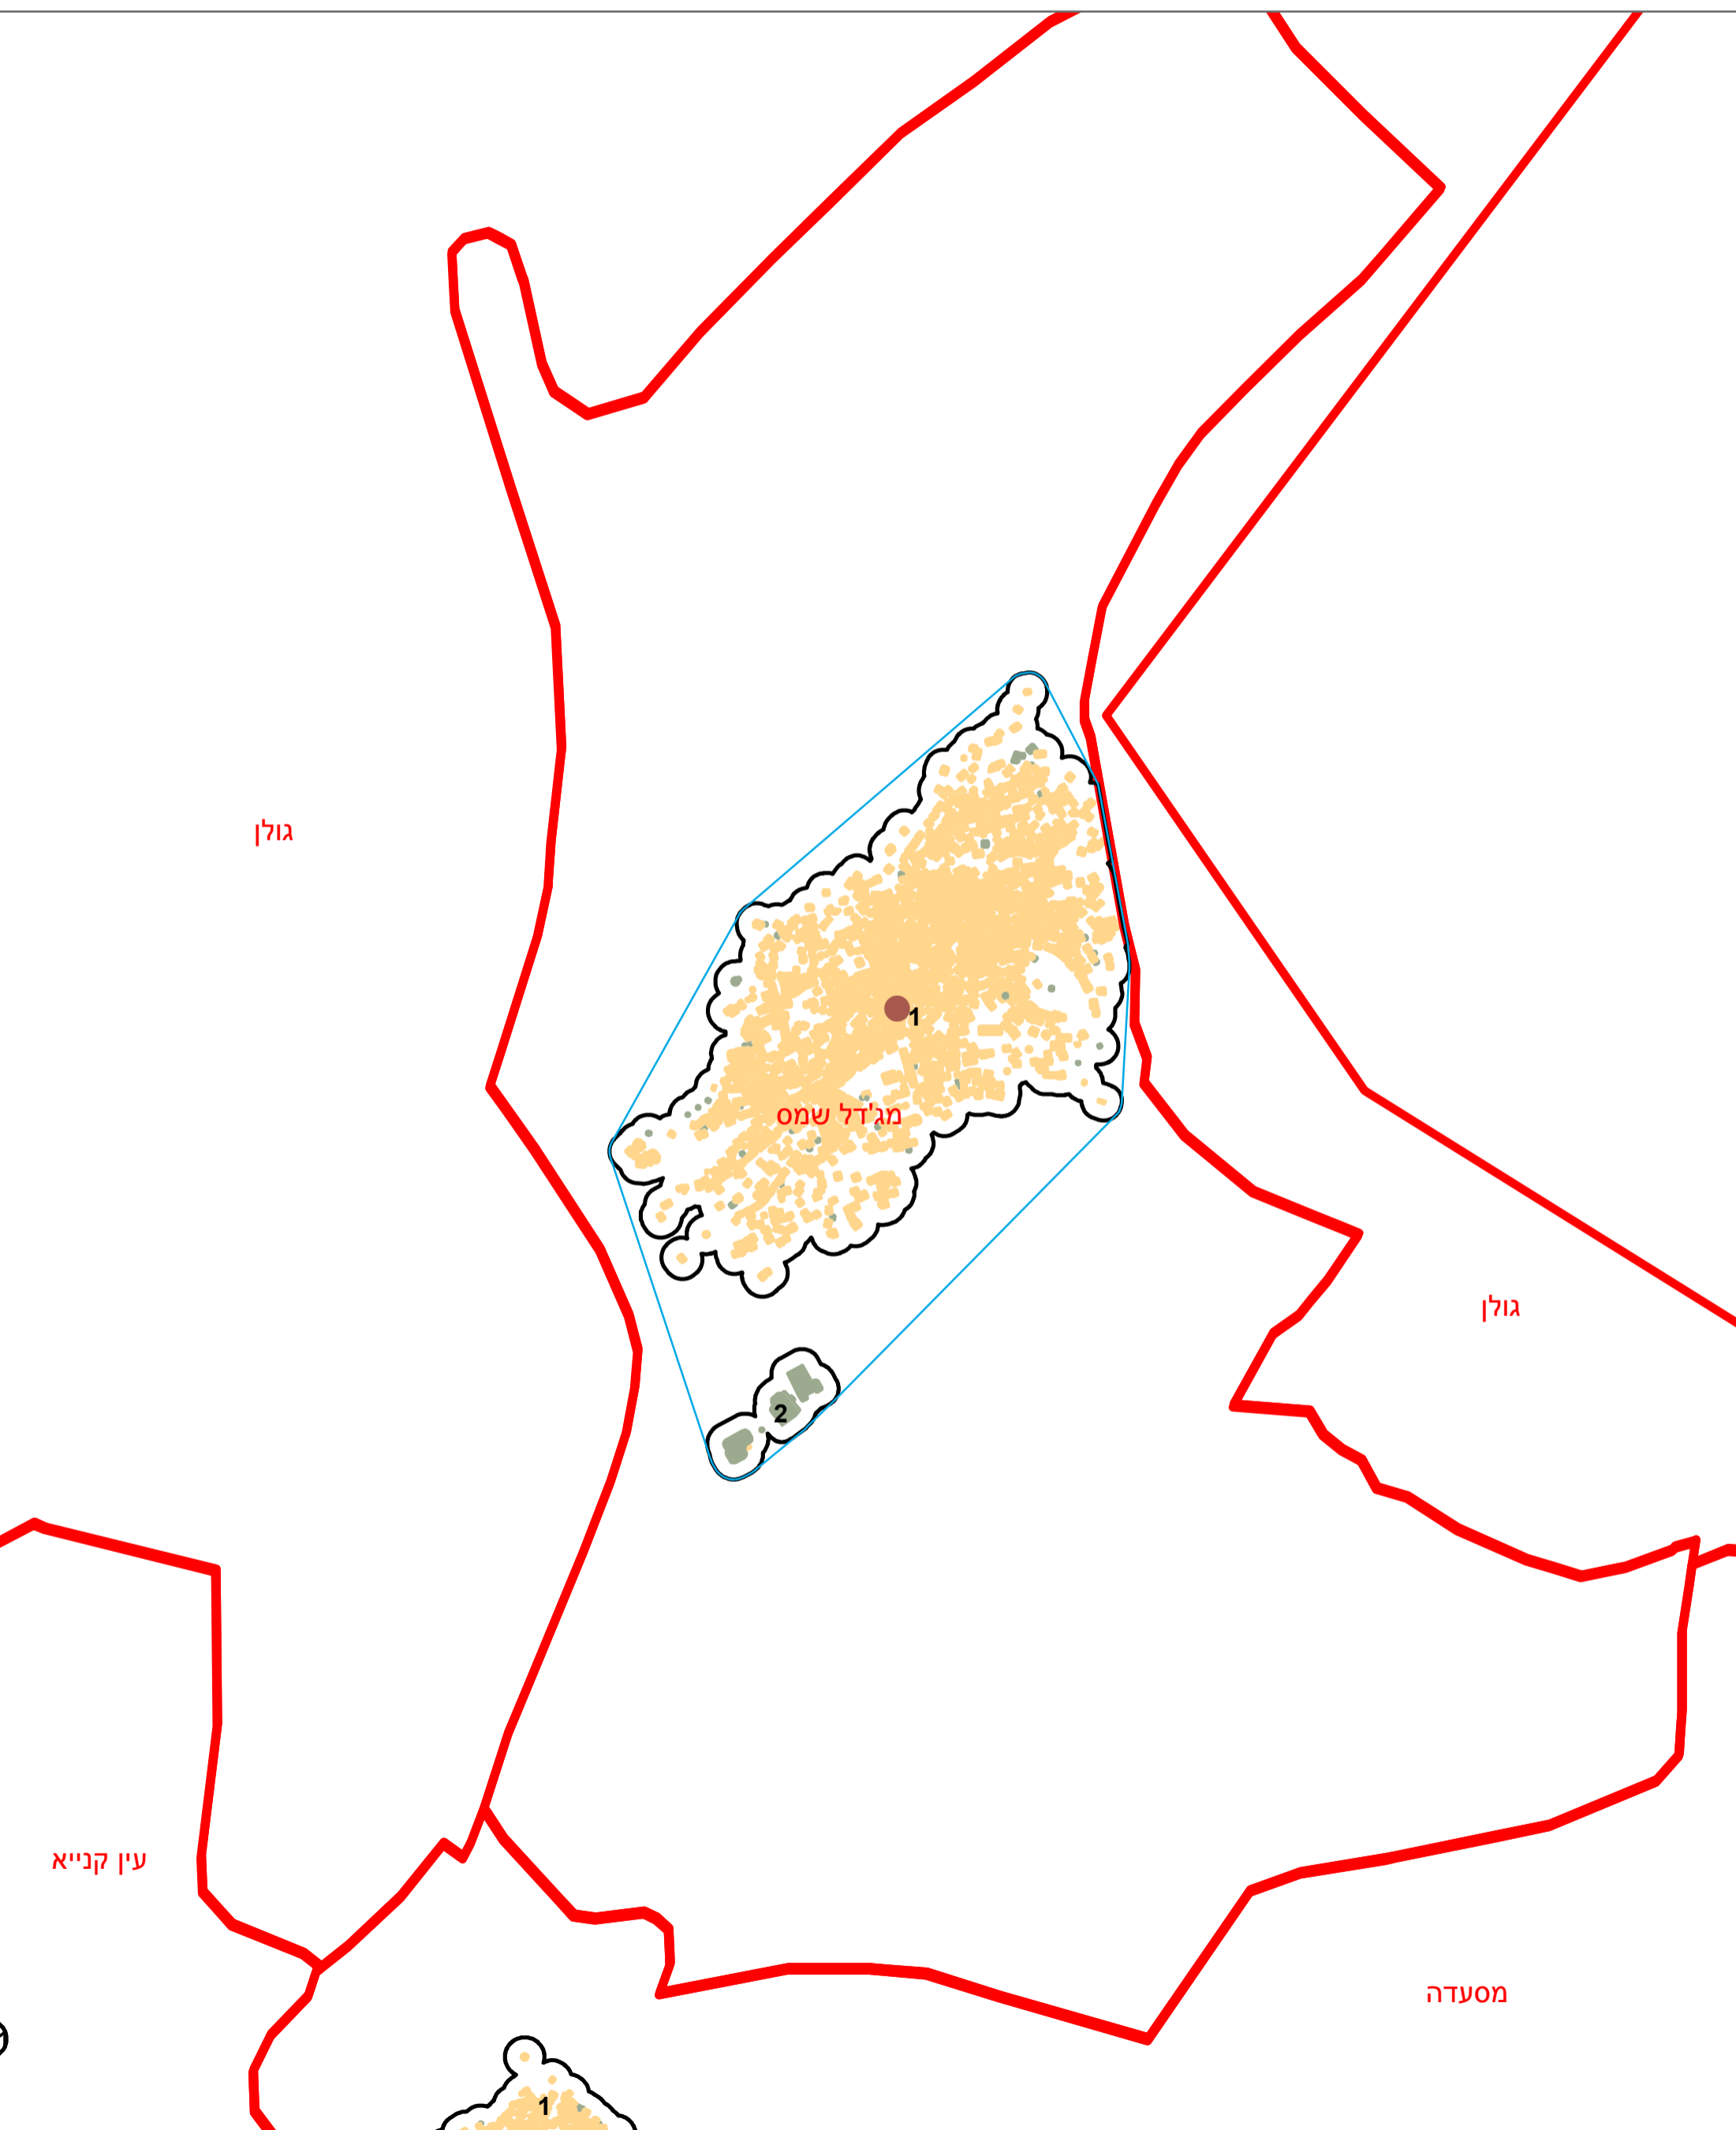

מדינת ישראל
משרד הפנים

מרקם עירוני מג'דל שמש (4201)

הלשכה המרכזית לסטטיסטיקה
תחום ממ"ג - גיאוגרפיה

גולן

מג'דל שמש

גולן

עין קנייא

מסעדה

* הנתונים המוצגים במפה מעודכנים ל - 31.12.2006
הופק ועובד על ידי הממ"ג-הלשכה המרכזית לסטטיסטיקה, בהזמנת משרד הפנים, ירושלים, תשע"א
כל הזכויות שמורות ©

המפות הוכנו בקנה מידה המתאים להדפסה על גודל דף A3, הדפסה על גודל דף אחר תשנה את הקני"מ ועשויה לפגוע בדיוק המפה.

קנה מידה: 1:20,000

מקרא	
	גבול שיפוט
	גבול מרקם ומספרו
	שטח בנוי למגורים
	שטח בנוי לא למגורים
	מרכז גיאומטרי של מרקם מרכזי
	פוליגון מקיף