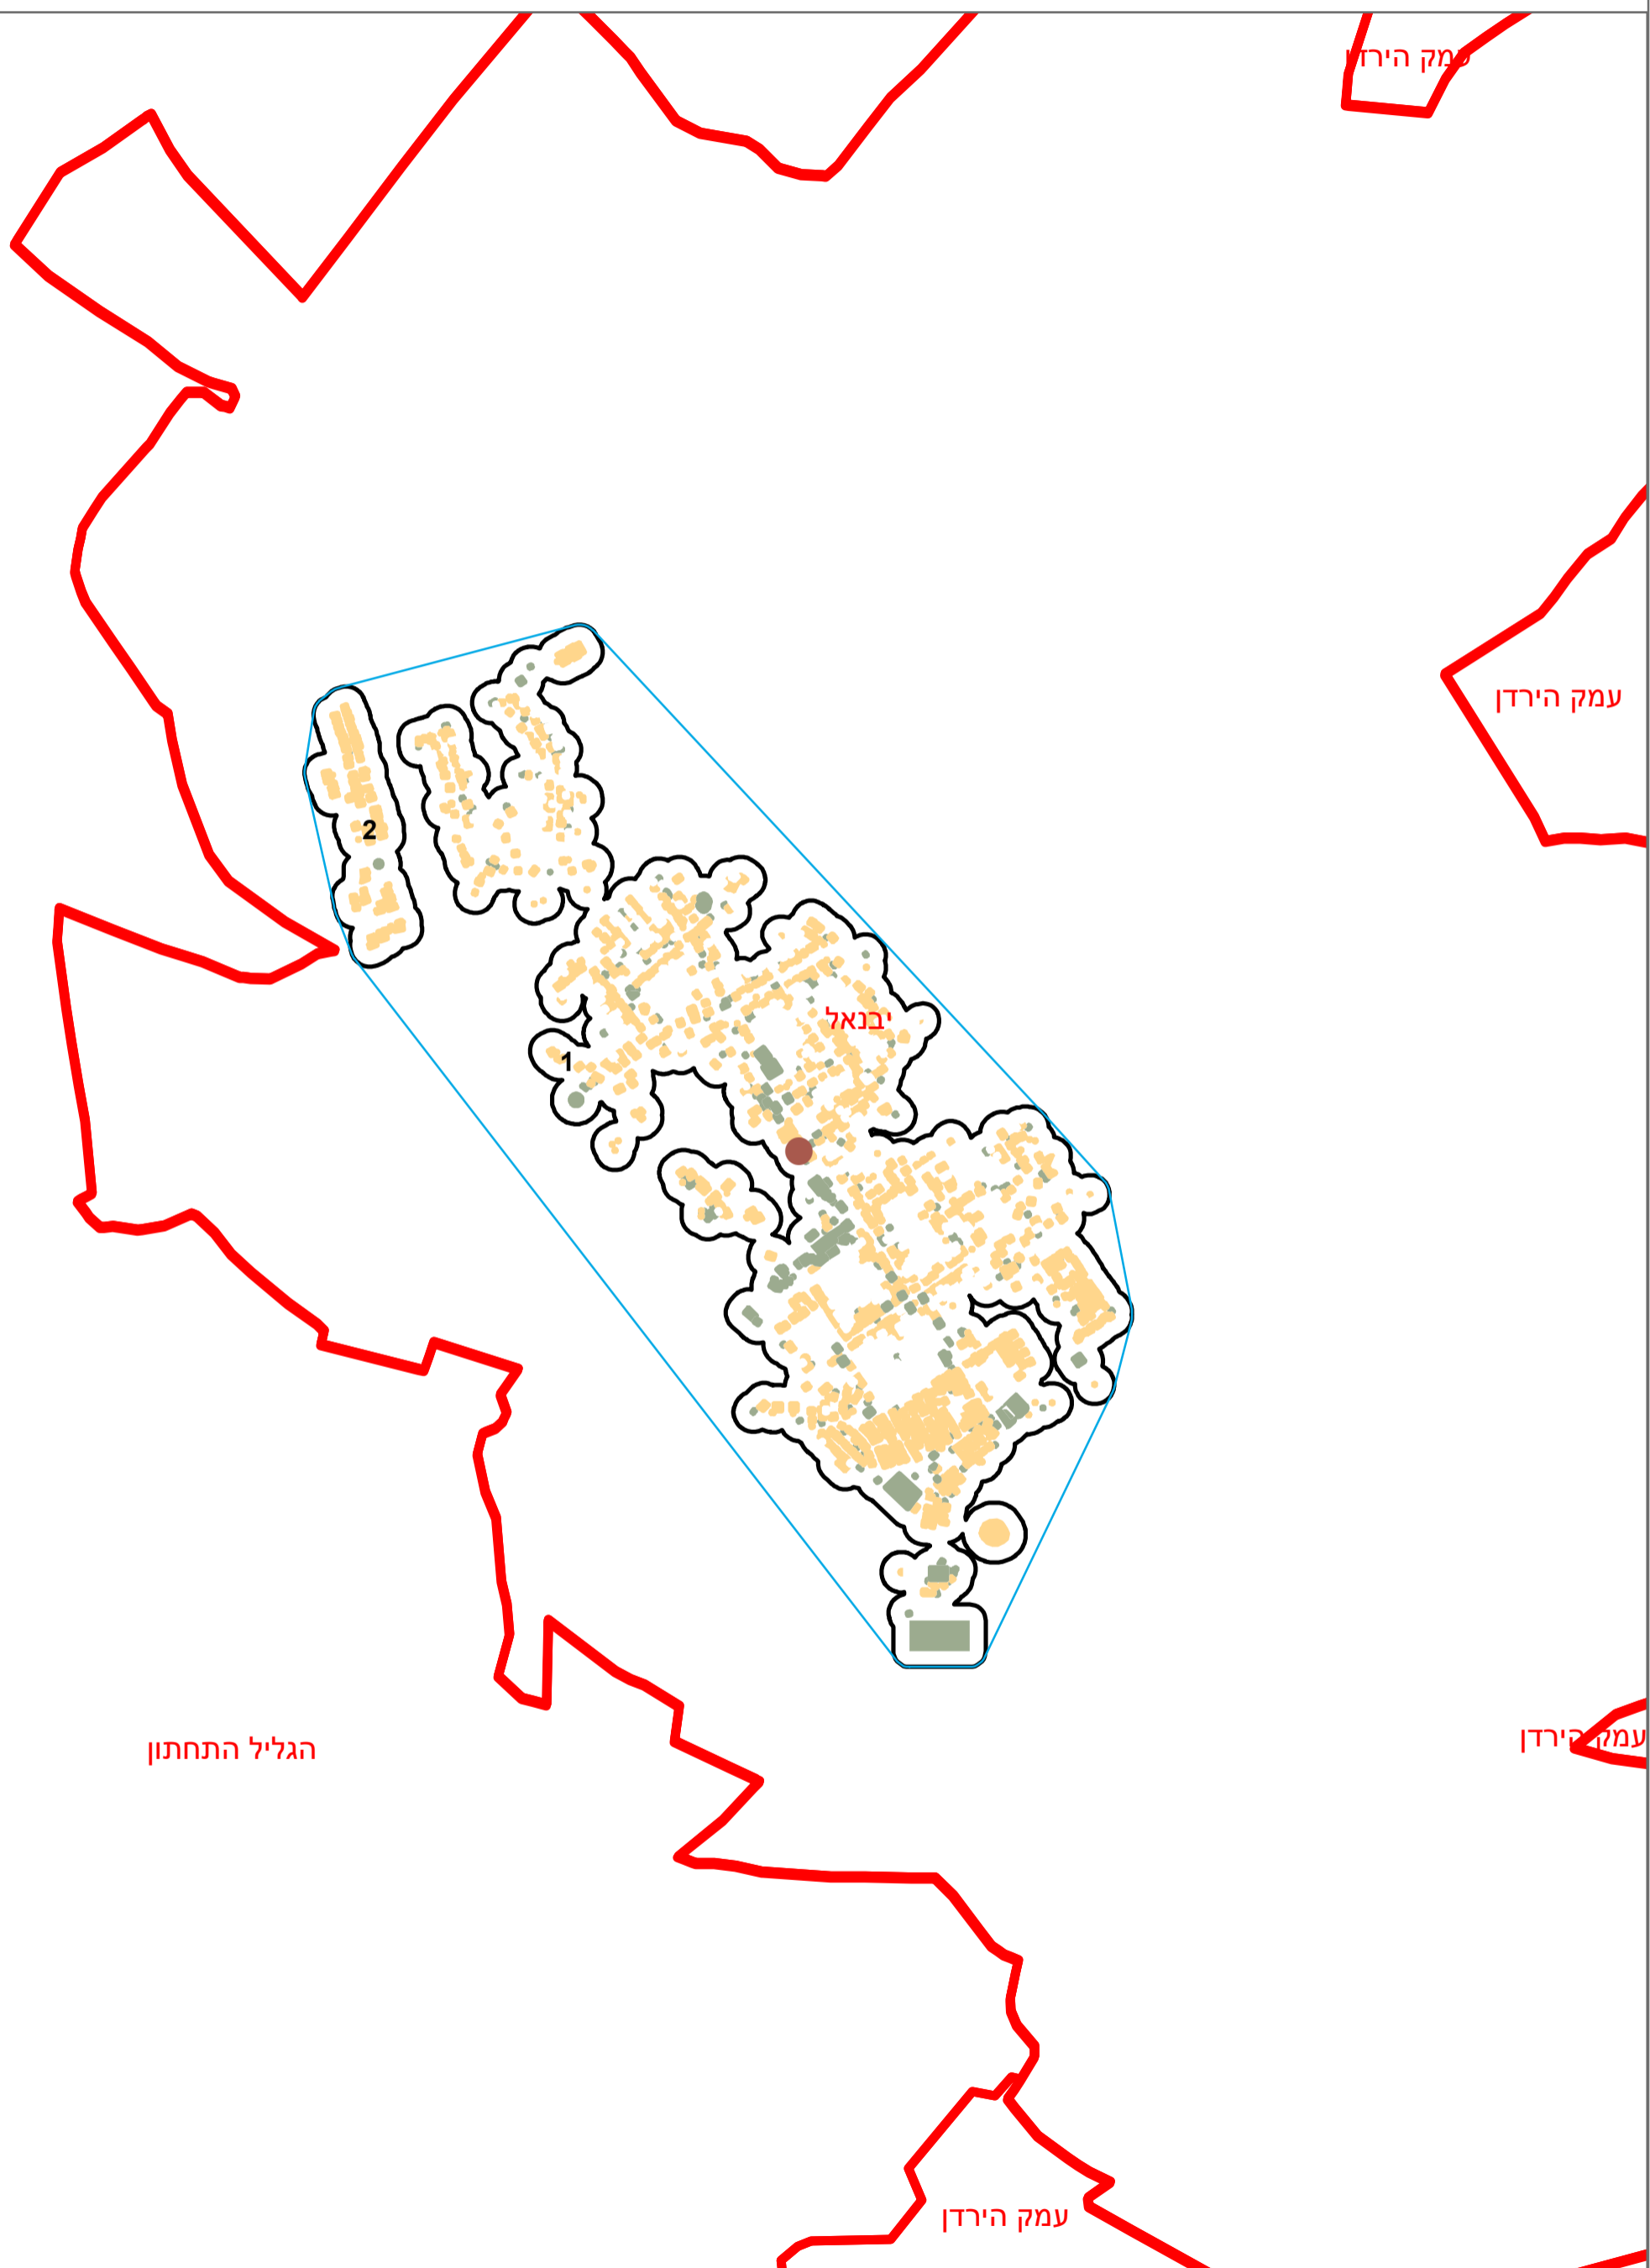

מדינת ישראל  
משרד הפנים

# מרקם עירוני יבנאל (46)

הלשכה המרכזית לסטטיסטיקה  
תחום ממ"ג - גיאוגרפיה

הגליל התחתון

עמק הירדן

עמק הירדן

\* הנתונים המוצגים במפה מעודכנים ל - 31.12.2006  
הופק ועובד על ידי הממ"ג-הלשכה המרכזית לסטטיסטיקה, בהזמנת משרד הפנים, ירושלים, תשע"א  
כל הזכויות שמורות ©

המפות הוכנו בקנה מידה המתאים להדפסה על גודל דף A3, הדפסה על גודל דף אחר תשנה את הקני"מ ועשויה לפגוע בדיוק המפה.

קנה מידה: 1:20,000

מקרא	
	גבול שיפוט
	גבול מרקם ומספרו
	שטח בנוי למגורים
	שטח בנוי לא למגורים
	מרכז גיאומטרי של מרקם מרכזי
	פוליגון מקיף