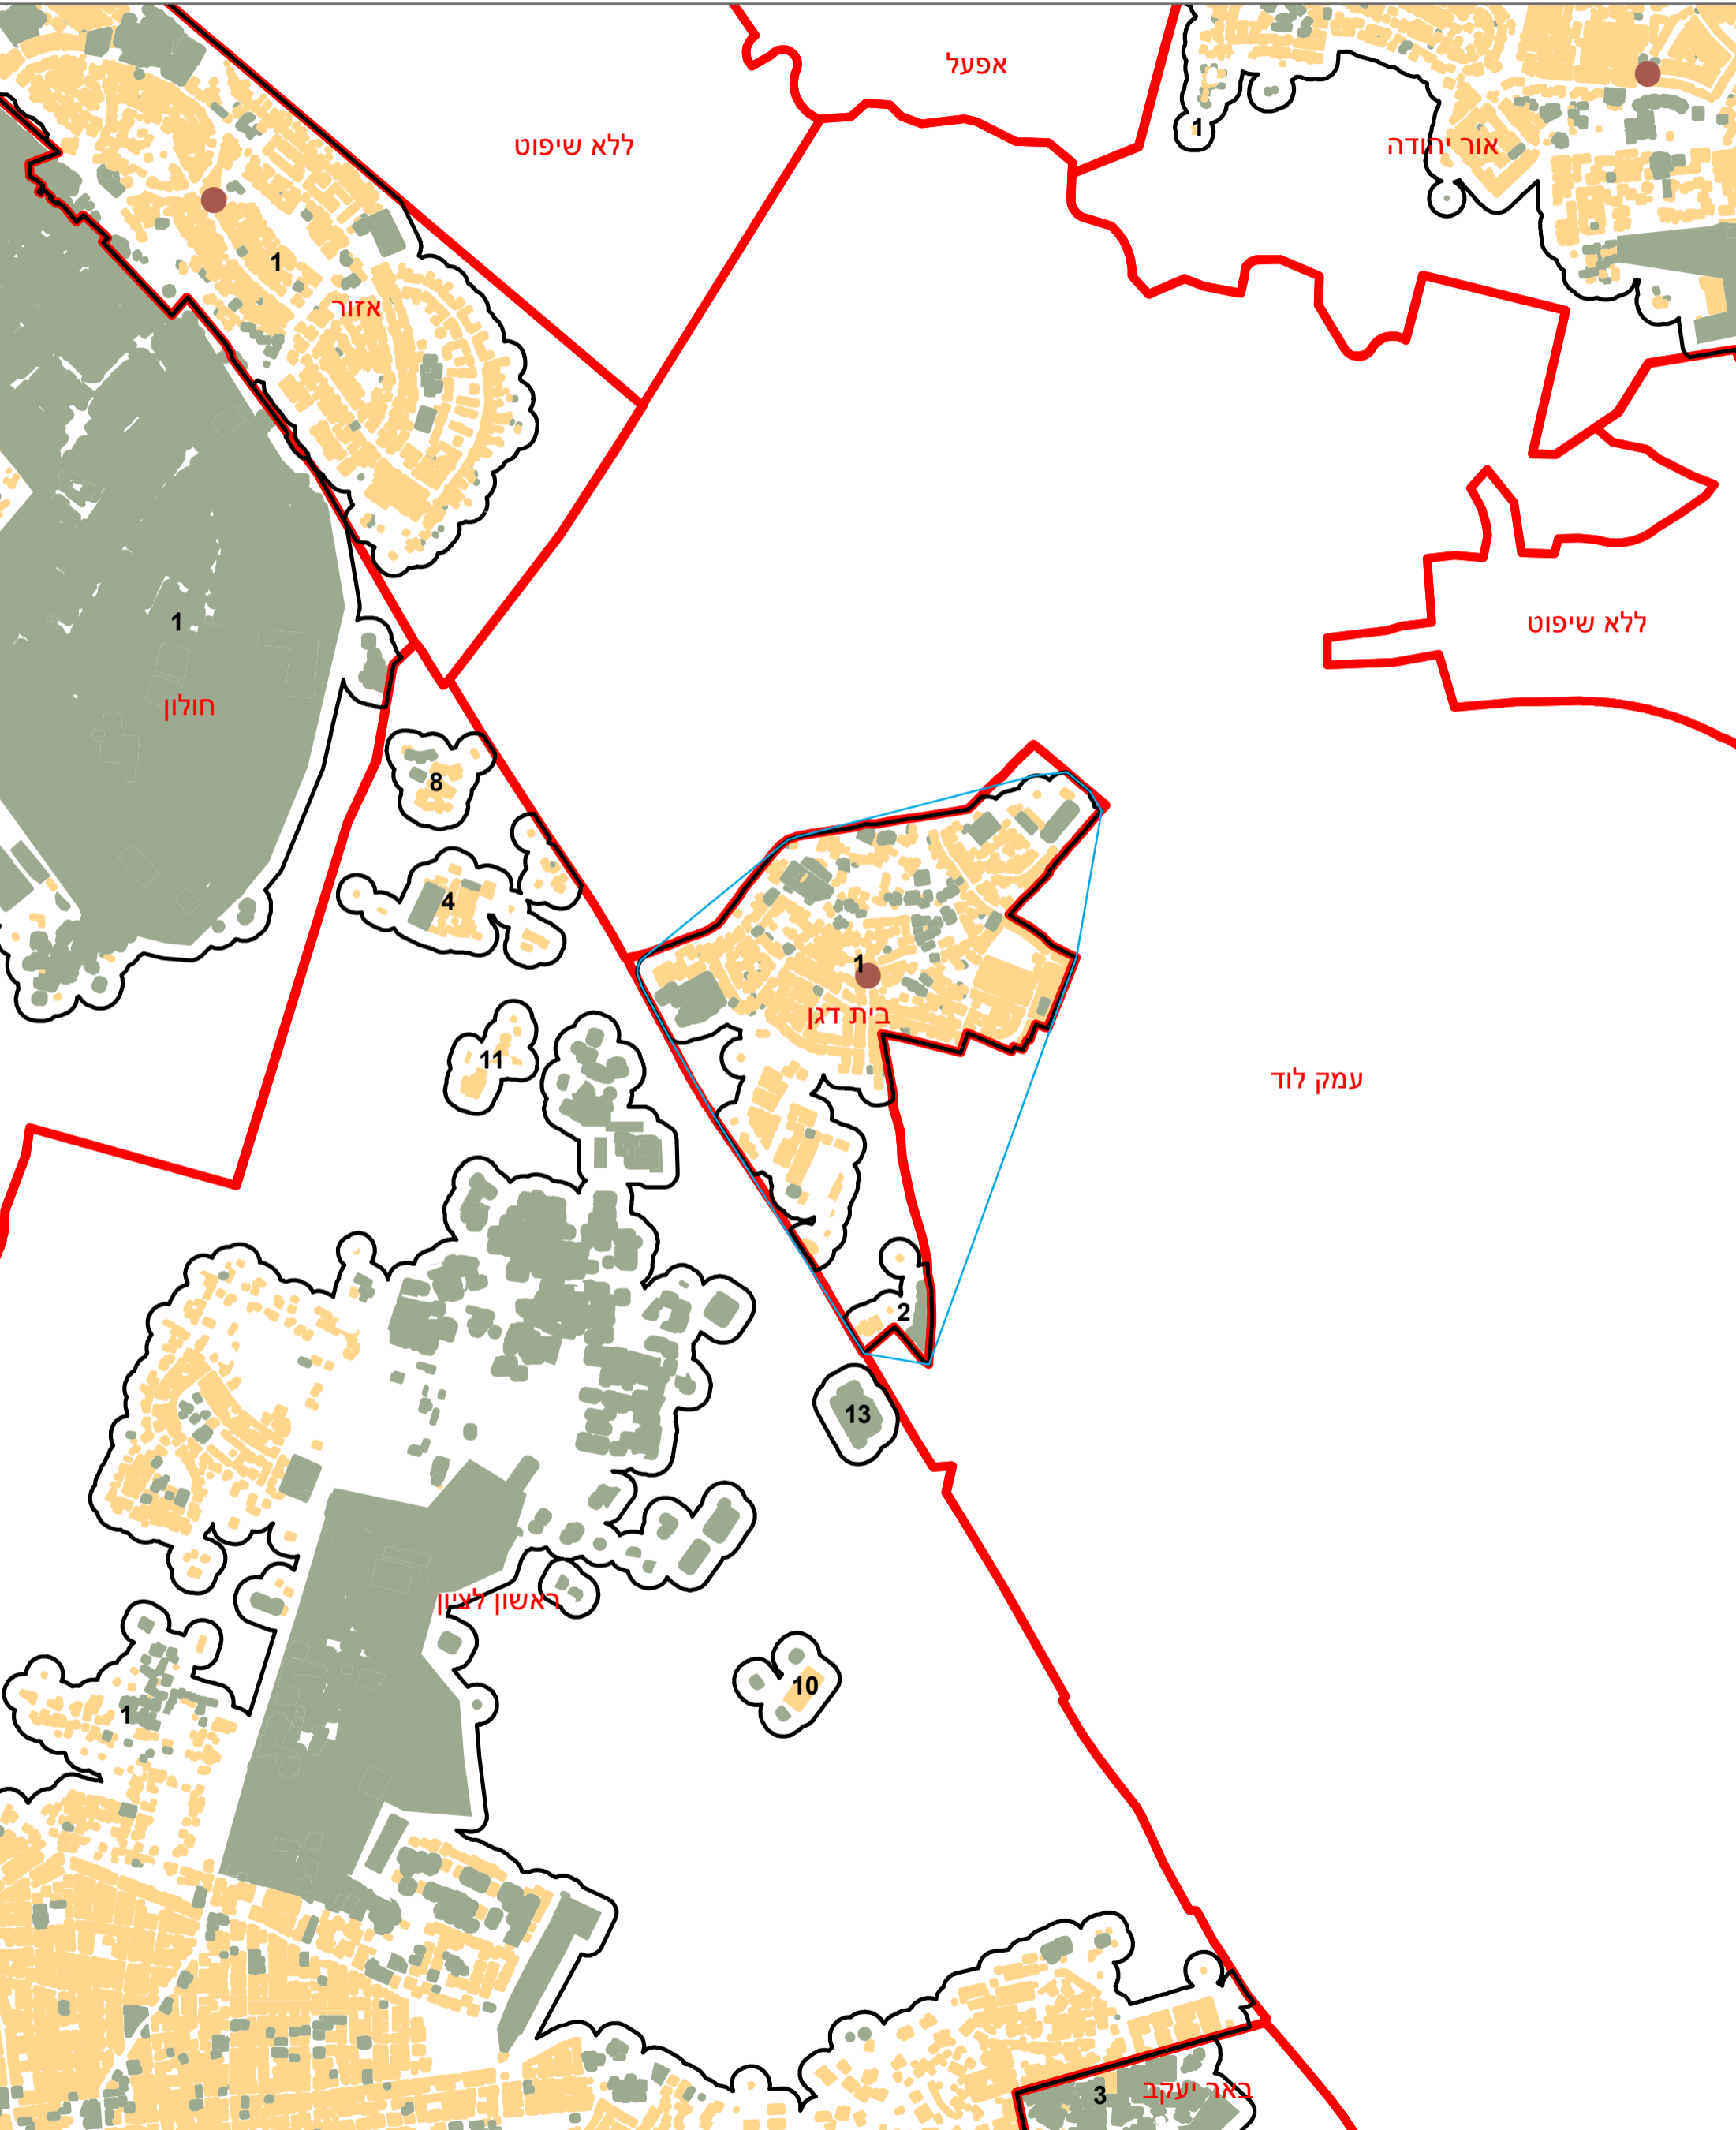

מדינת ישראל
משרד הפנים

מרקם עירוני בית דגן (466)

הלשכה המרכזית לסטטיסטיקה
תחום ממ"ג - גיאוגרפיה

* הנתונים המוצגים במפה מעודכנים ל - 31.12.2006

הופק ועובד על ידי הממ"ג-הלשכה המרכזית לסטטיסטיקה, בהזמנת משרד הפנים, ירושלים, תשע"א
© כל הזכויות שמורות

המפות הוכנו בקנה מידה המתאים להדפסה על גודל דף A3, הדפסה על גודל דף אחר תשנה את הקני"מ ועשויה לפגוע בדיוק המפה.

קנה מידה: 1:20,000

מקרא	
	גבול שיפוט
	גבול מרקם ומספרו
	פוליגון מקיף
	שטח בנוי למגורים
	שטח בנוי לא למגורים
	מרכז גיאומטרי של מרקם מרכזי