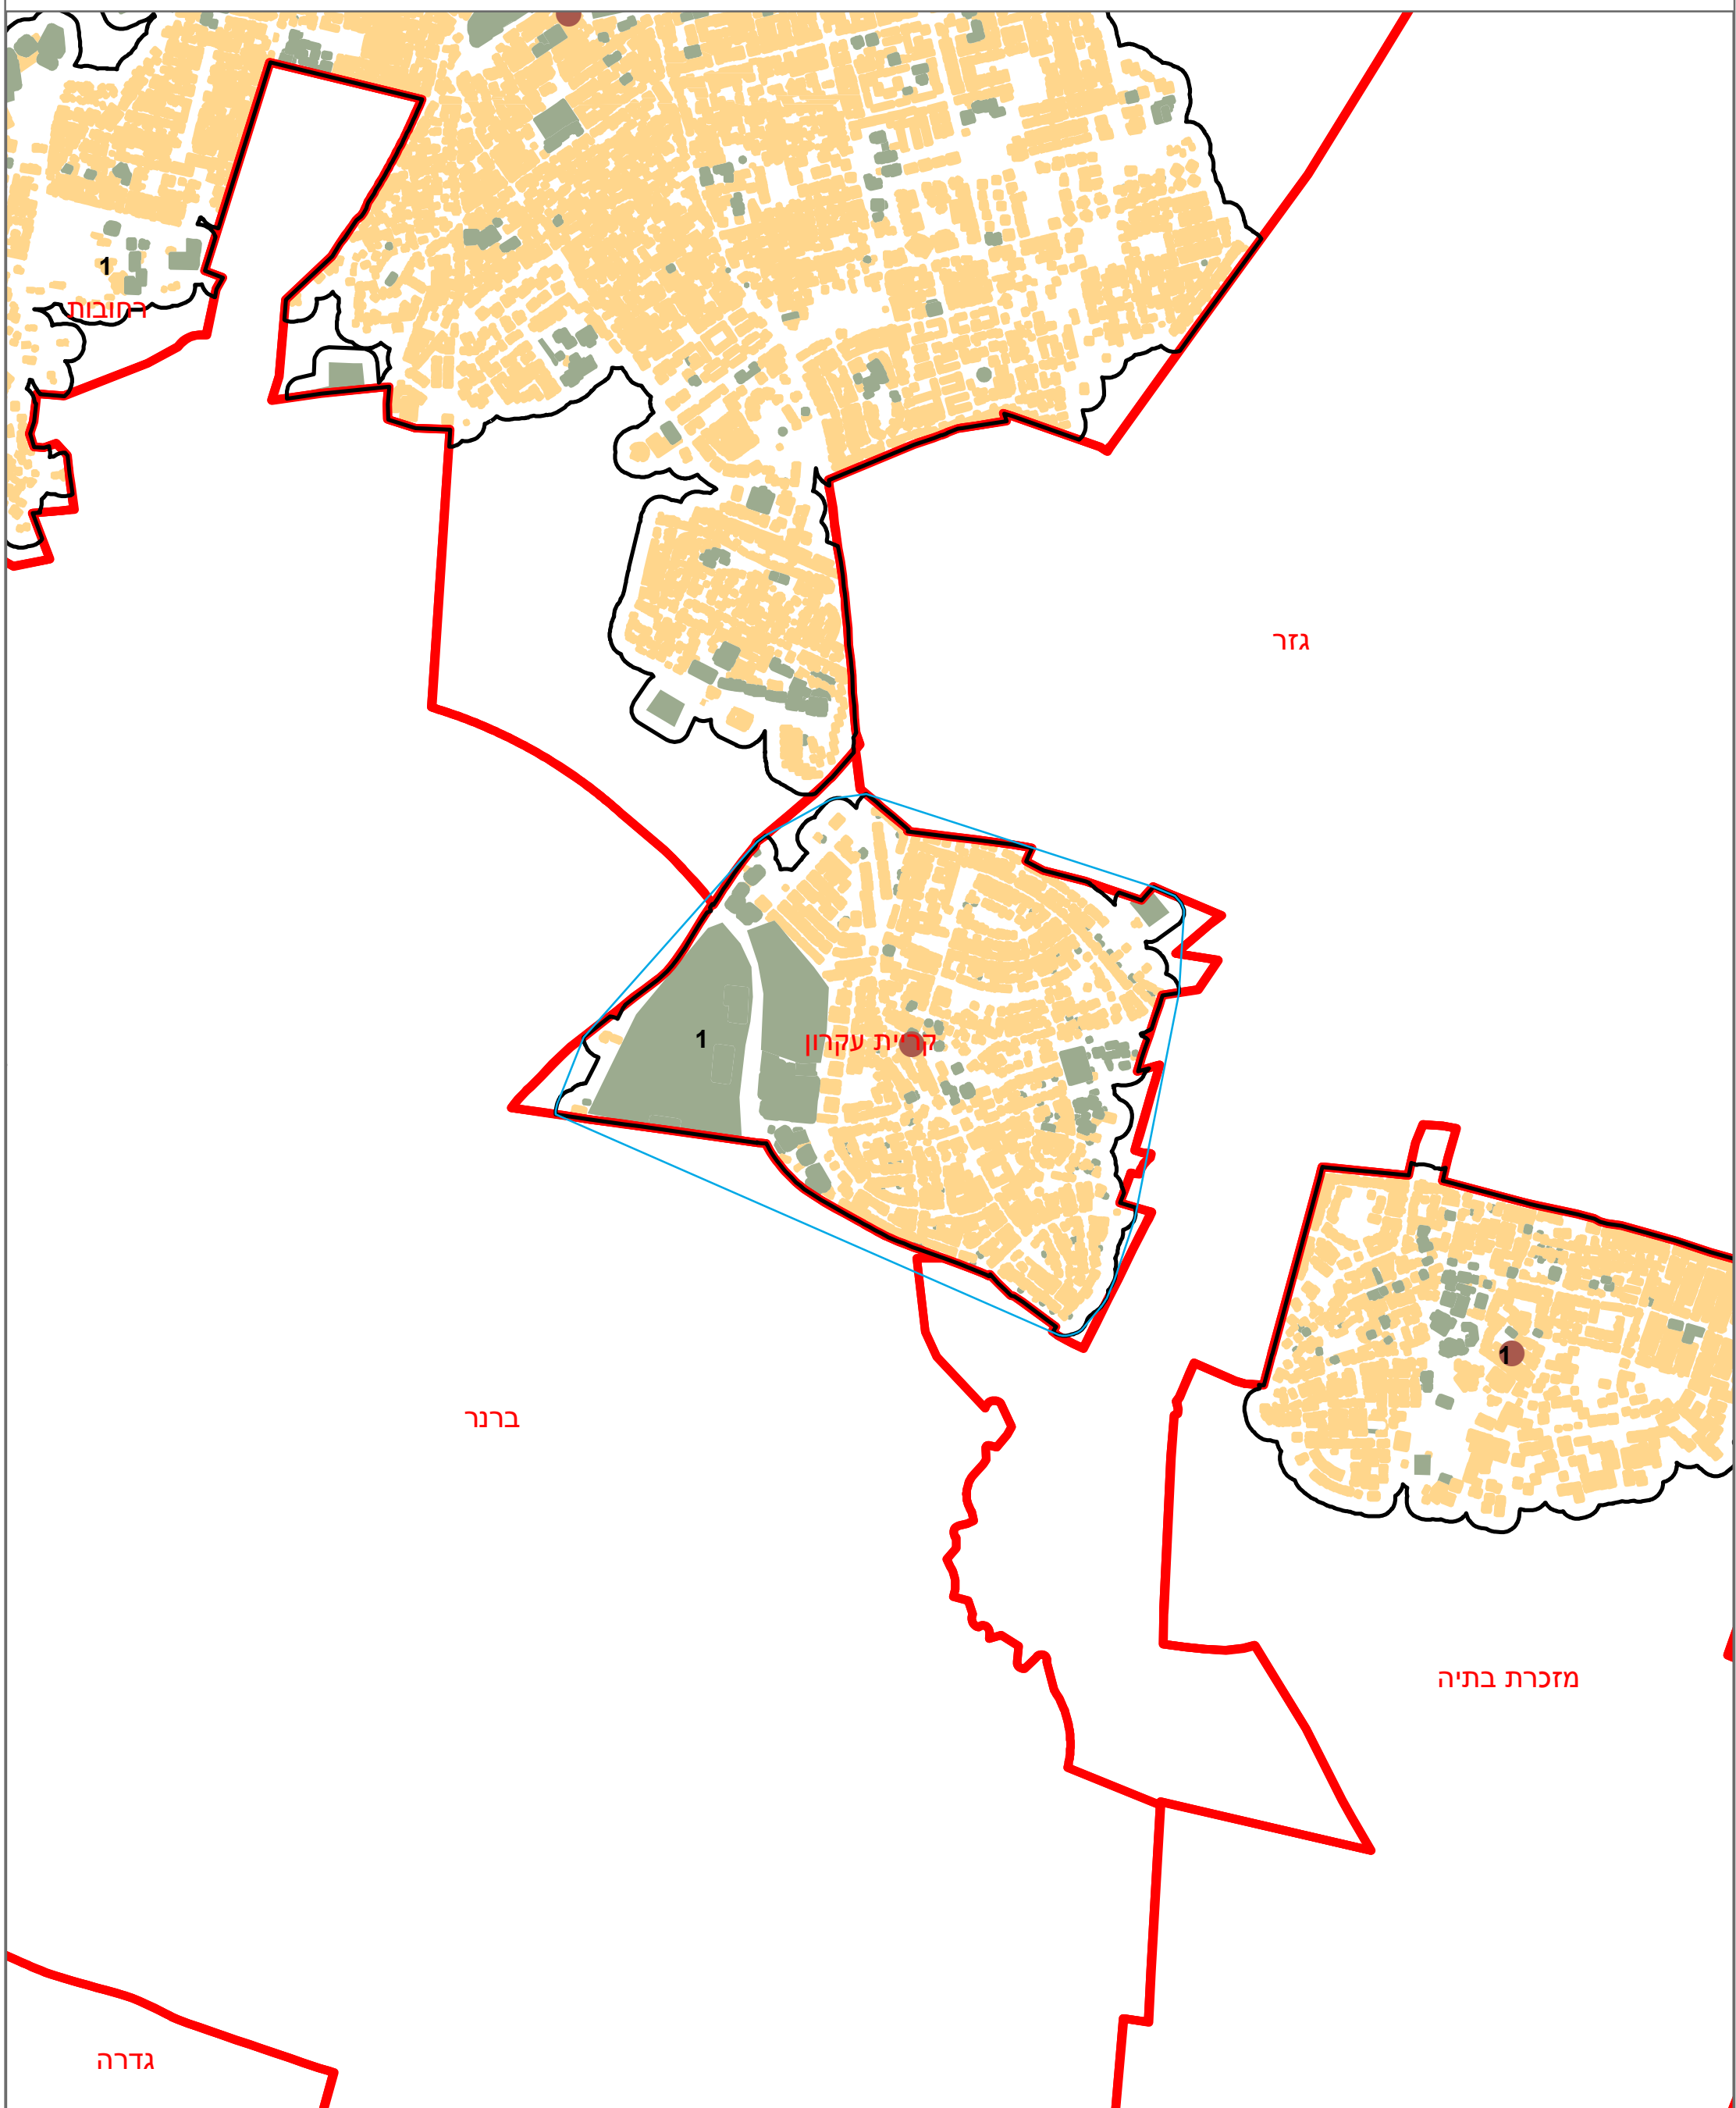

מדינת ישראל  
משרד הפנים

# מרקם עירוני קריית עקרון (469)

הלשכה המרכזית לסטטיסטיקה  
תחום מ"ג - גיאוגרפיה

\* הנתונים המוצגים במפה מעודכנים ל - 31.12.2006

הופק ועובד על ידי הממ"ג-הלשכה המרכזית לסטטיסטיקה, בהזמנת משרד הפנים, ירושלים, תשע"א  
כל הזכויות שמורות ©

המפות הוכנו בקנה מידה המתאים להדפסה על גודל דף A3, הדפסה על גודל דף אחר תשנה את הקני"מ ועשויה לפגוע בדיוק המפה.

קנה מידה: 1:20,000

מקרא	
	שטח בנוי למגורים
	שטח בנוי לא למגורים
	מרכז גיאומטרי של מרקם מרכזי
	גבול שיפוט
	גבול מרקם ומספרו
	פוליגון מקיף