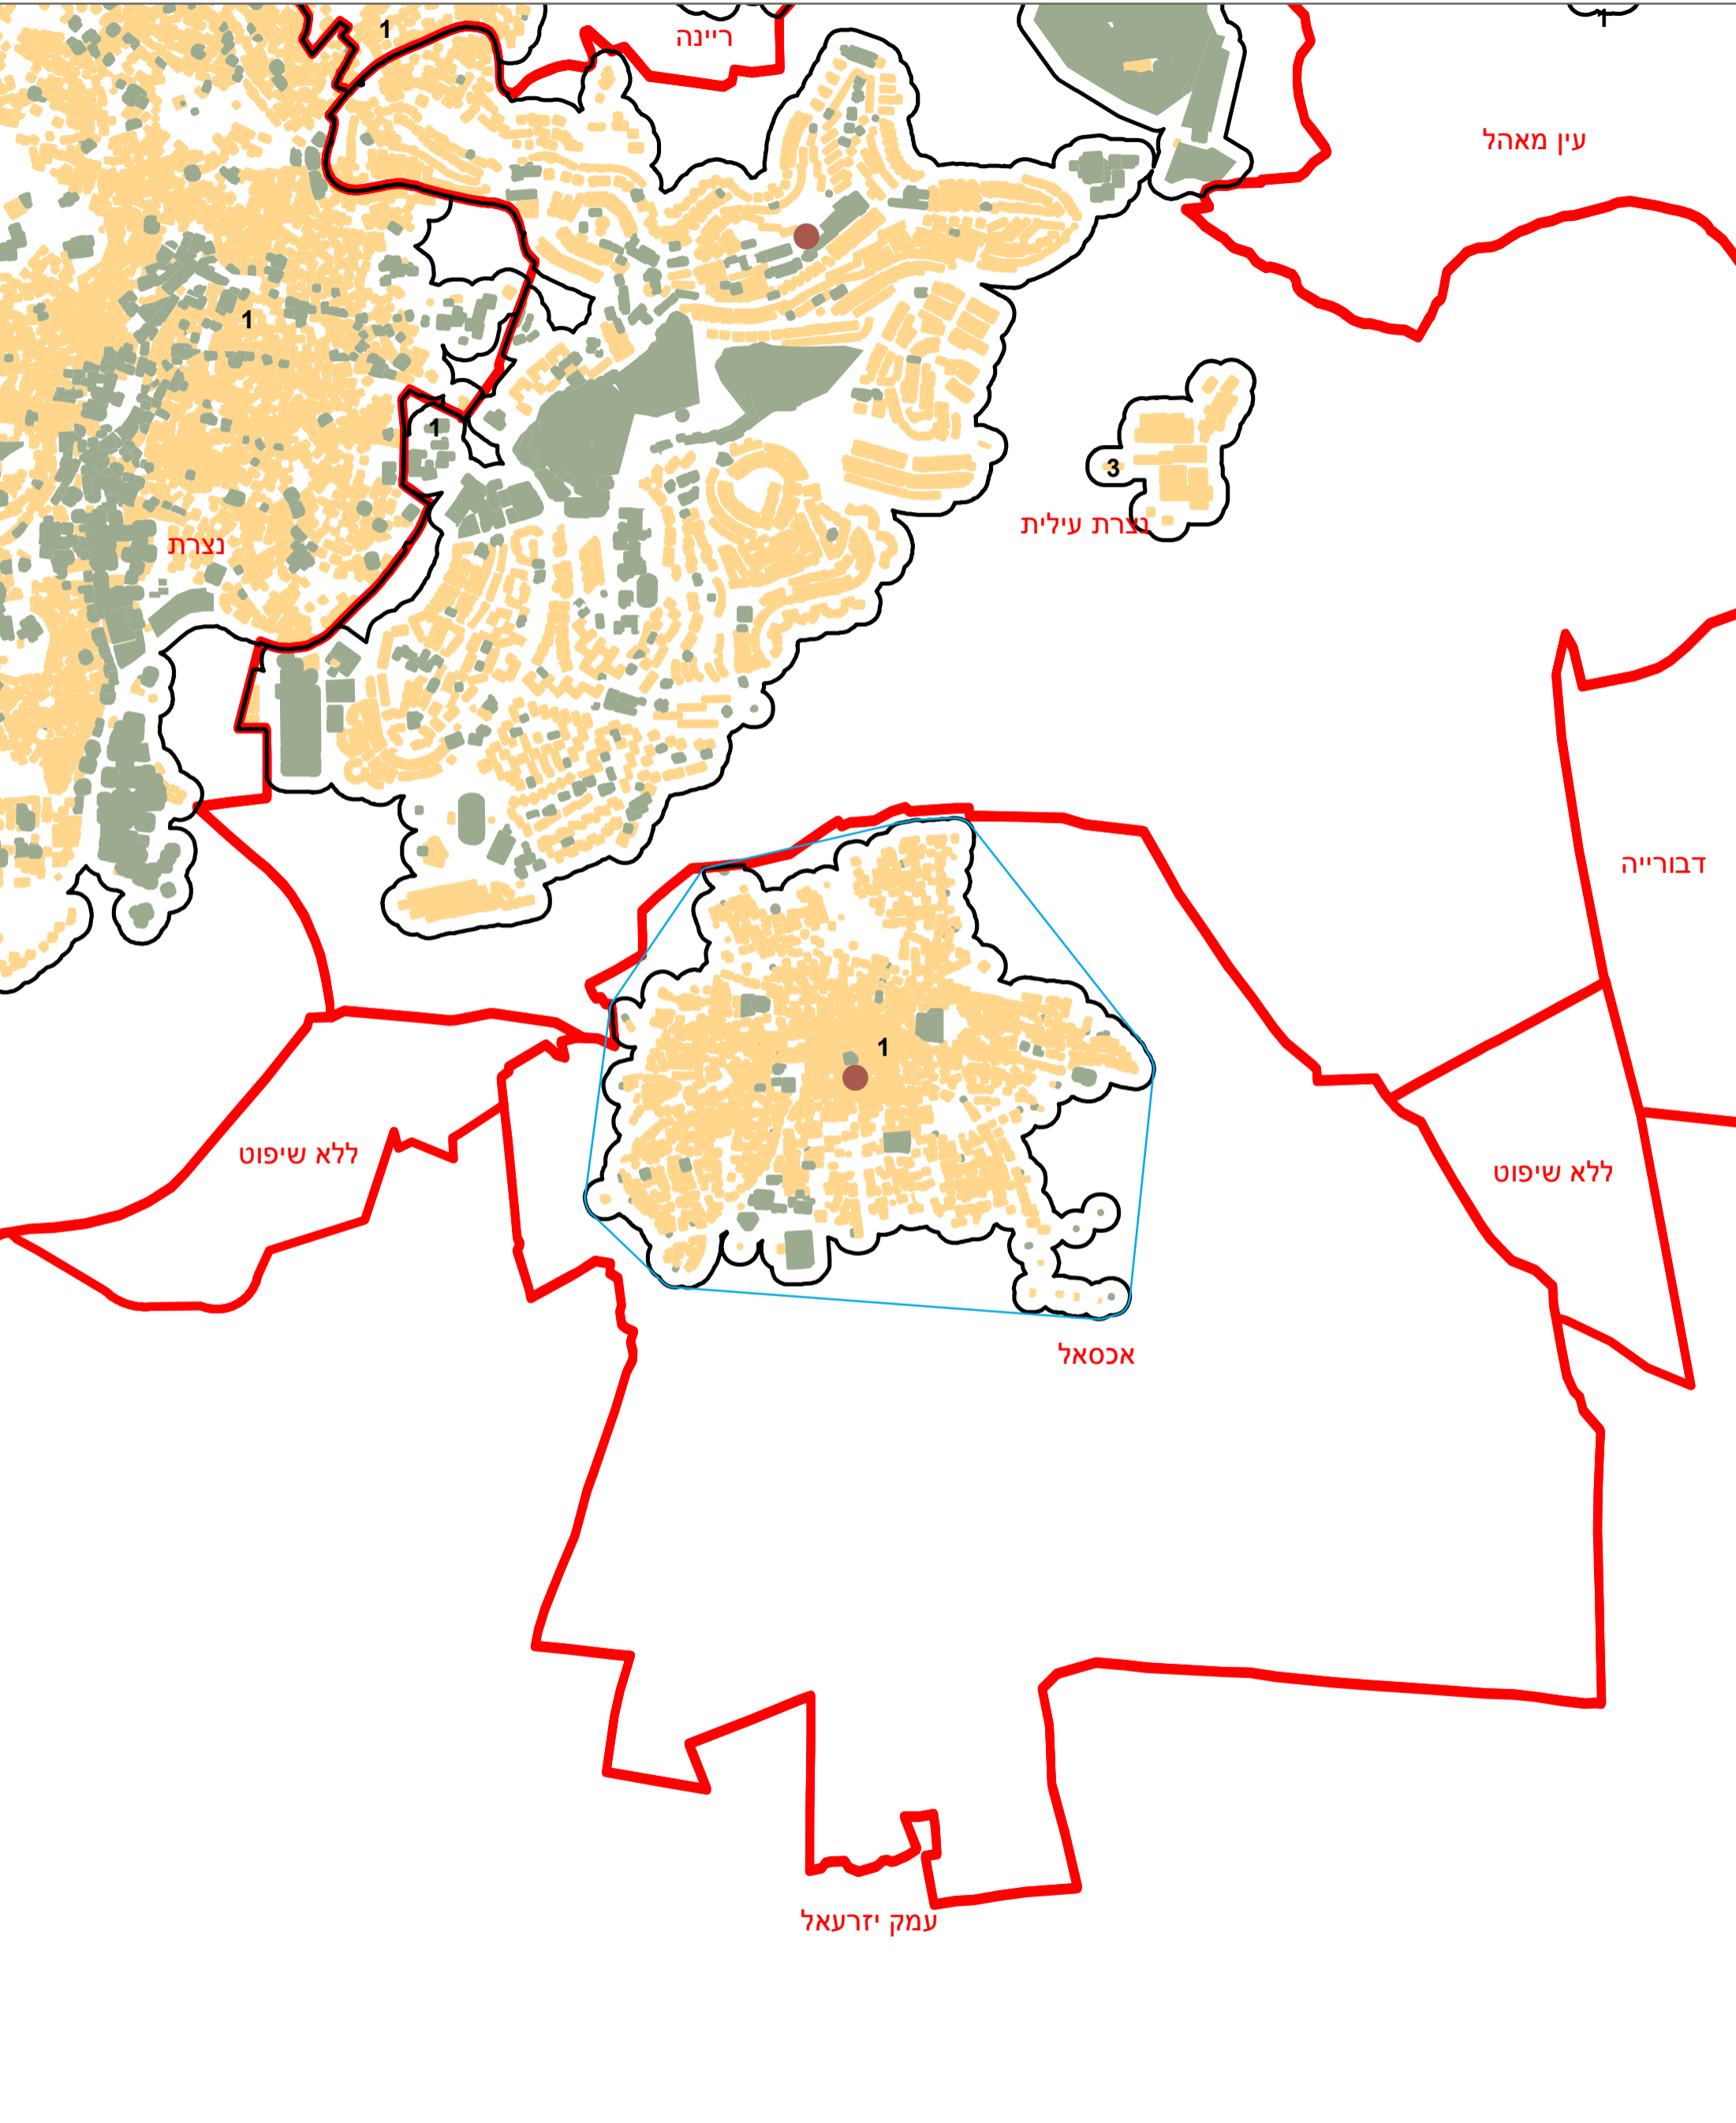

מדינת ישראל
משרד הפנים

מרקם עירוני אכסאל (478)

הלשכה המרכזית לסטטיסטיקה
תחום ממ"ג - גיאוגרפיה

* הנתונים המוצגים במפה מעודכנים ל - 31.12.2006

הופק ועובד על ידי הממ"ג-הלשכה המרכזית לסטטיסטיקה, בהזמנת משרד הפנים, ירושלים, תשע"א
כל הזכויות שמורות ©

המפות הוכנו בקנה מידה המתאים להדפסה על גודל דף A3, הדפסה על גודל דף אחר תשנה את הקני"מ ועשויה לפגוע בדיוק המפה.

קנה מידה: 1:20,000

מקרא	
	גבול שיפוט
	גבול מרקם ומספרו
	פוליגון מקיף
	שטח בנוי למגורים
	שטח בנוי לא למגורים
	מרכז גיאומטרי של מרקם מרכזי