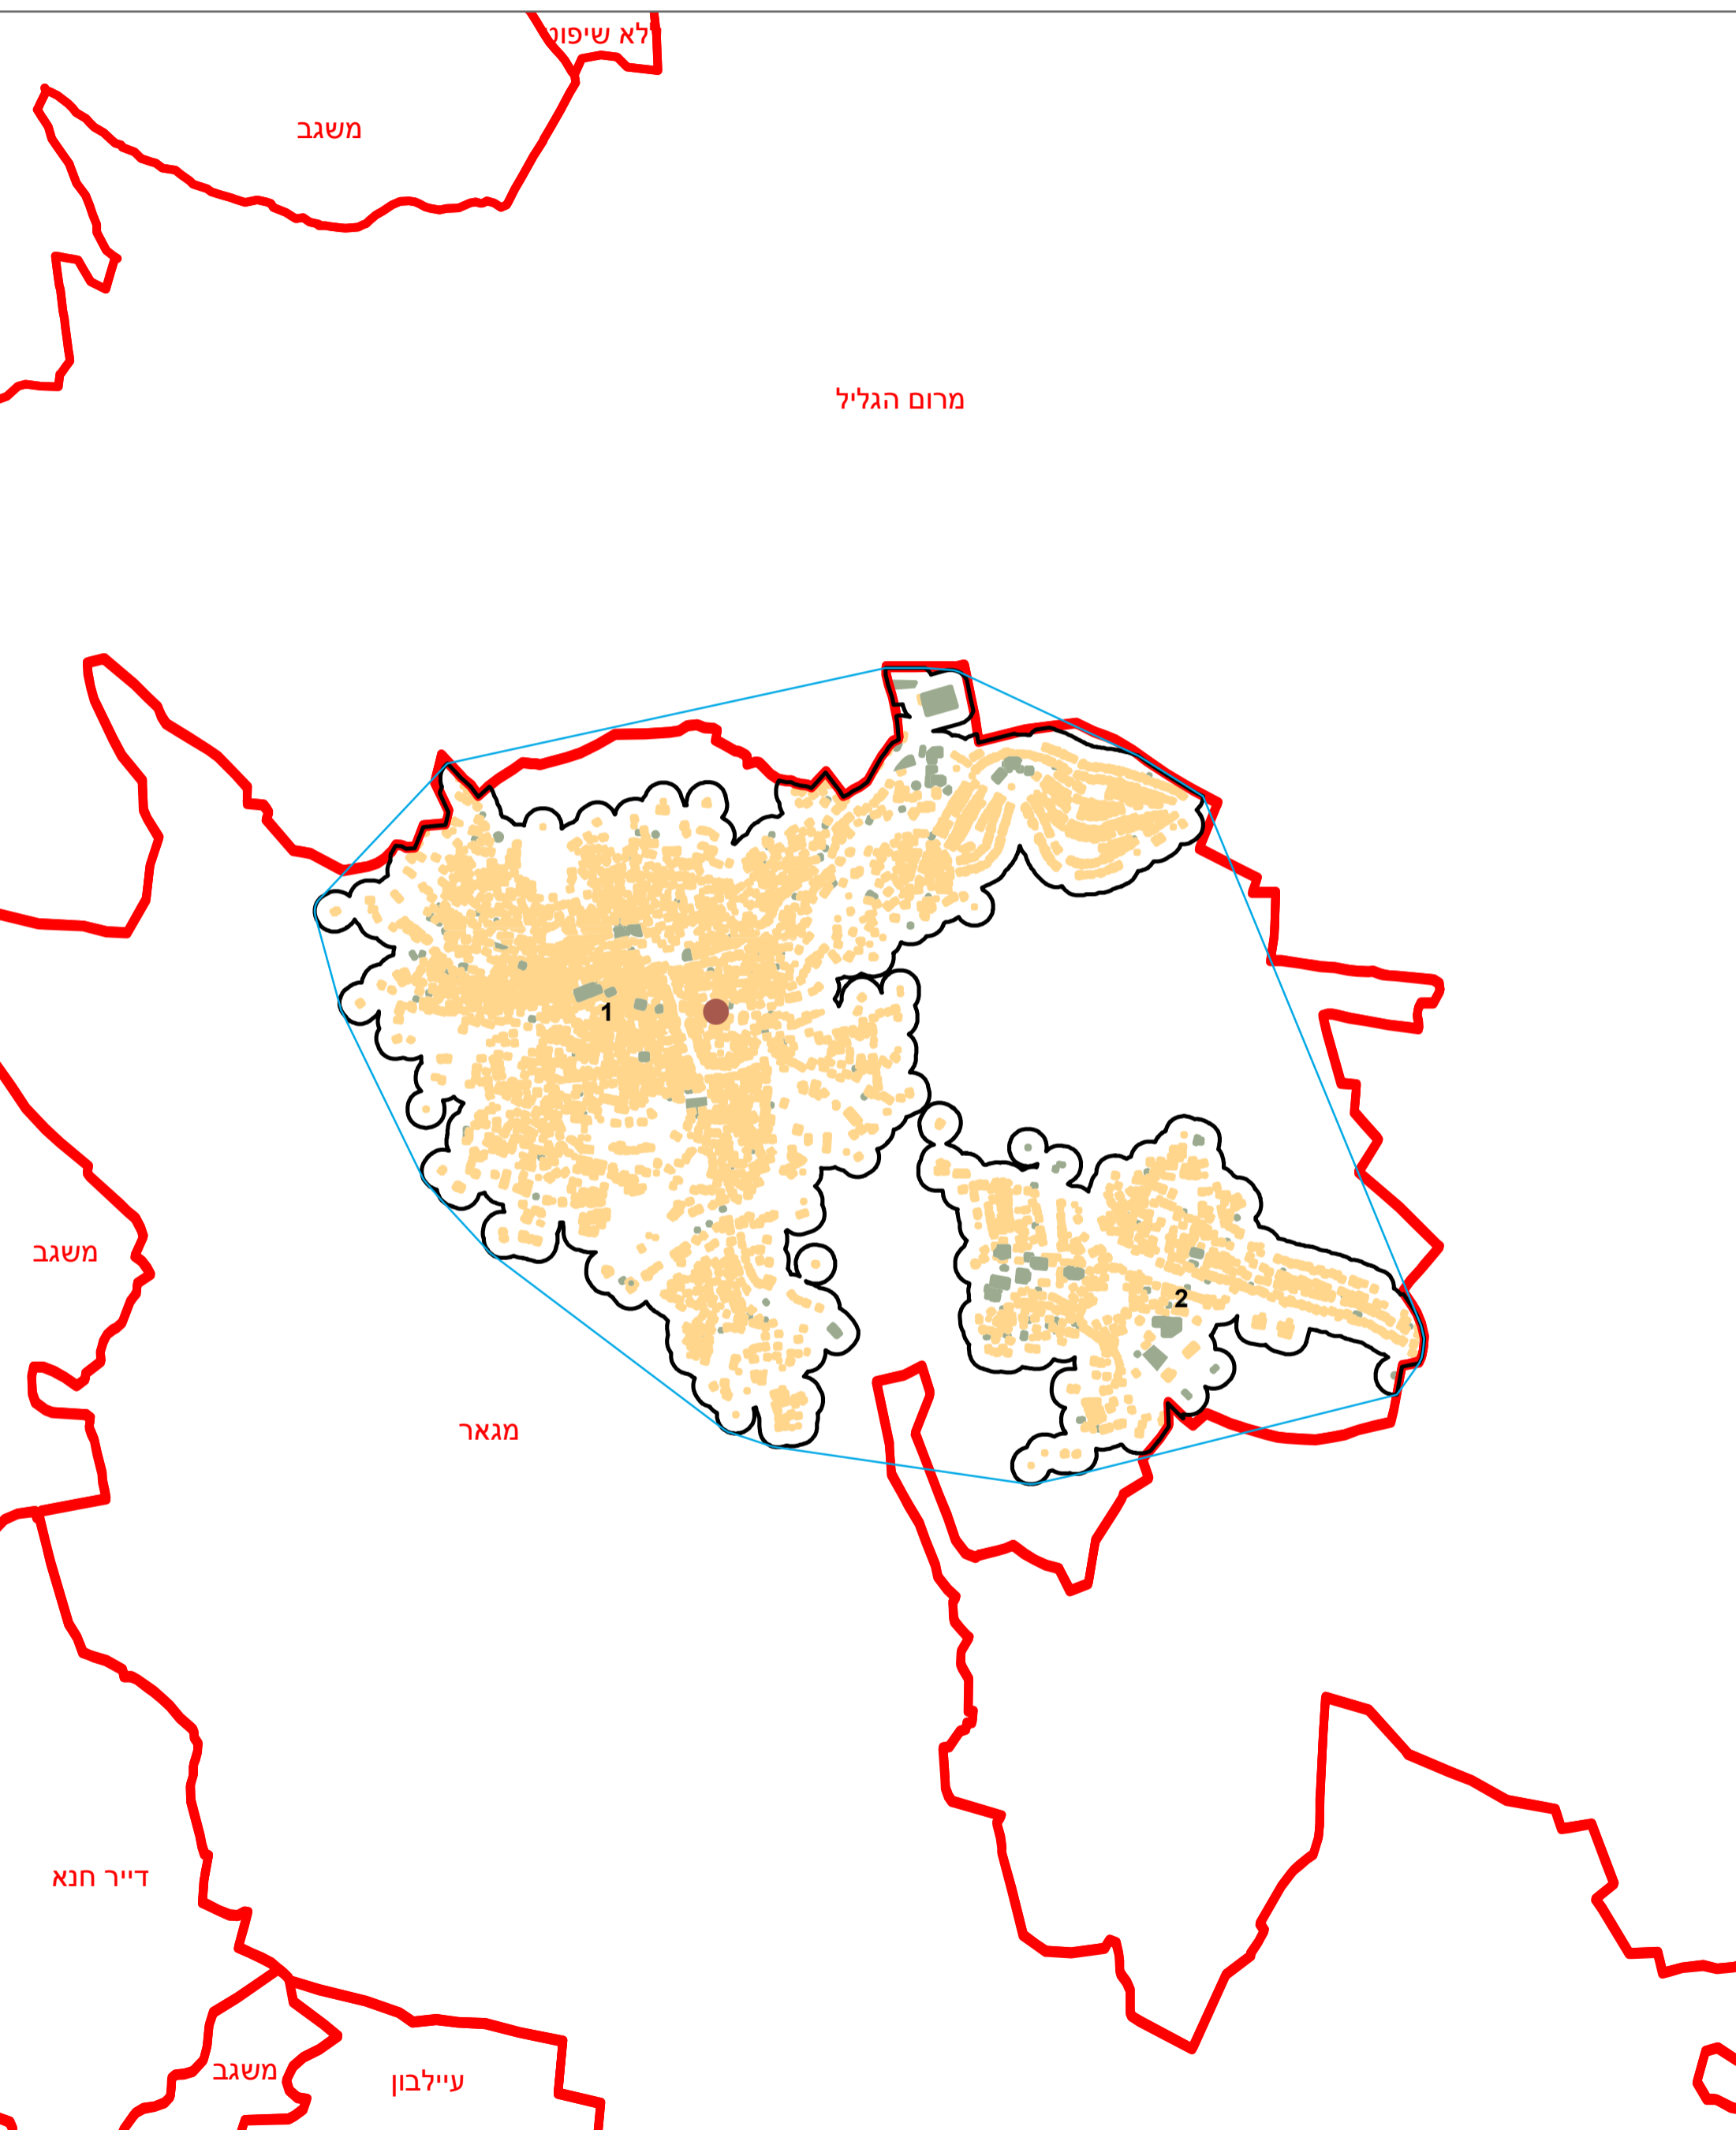

מדינת ישראל
משרד הפנים

מרקם עירוני מגאר (481)

הלשכה המרכזית לסטטיסטיקה
תחום מ"ג - גיאוגרפיה

* הנתונים המוצגים במפה מעודכנים ל - 31.12.2006

הופק ועובד על ידי הממ"ג-הלשכה המרכזית לסטטיסטיקה, בהזמנת משרד הפנים, ירושלים, תשע"א
כל הזכויות שמורות ©

המפות הוכנו בקנה מידה המתאים להדפסה על גודל דף A3, הדפסה על גודל דף אחר תשנה את הקני"מ ועשויה לפגוע בדיוק המפה.

קנה מידה: 1:20,000

מקרא	
	גבול שיפוט
	גבול מרקם ומספרו
	שטח בנוי למגורים
	שטח בנוי לא למגורים
	מרכז גיאומטרי של מרקם מרכזי
	פולגון מקיף