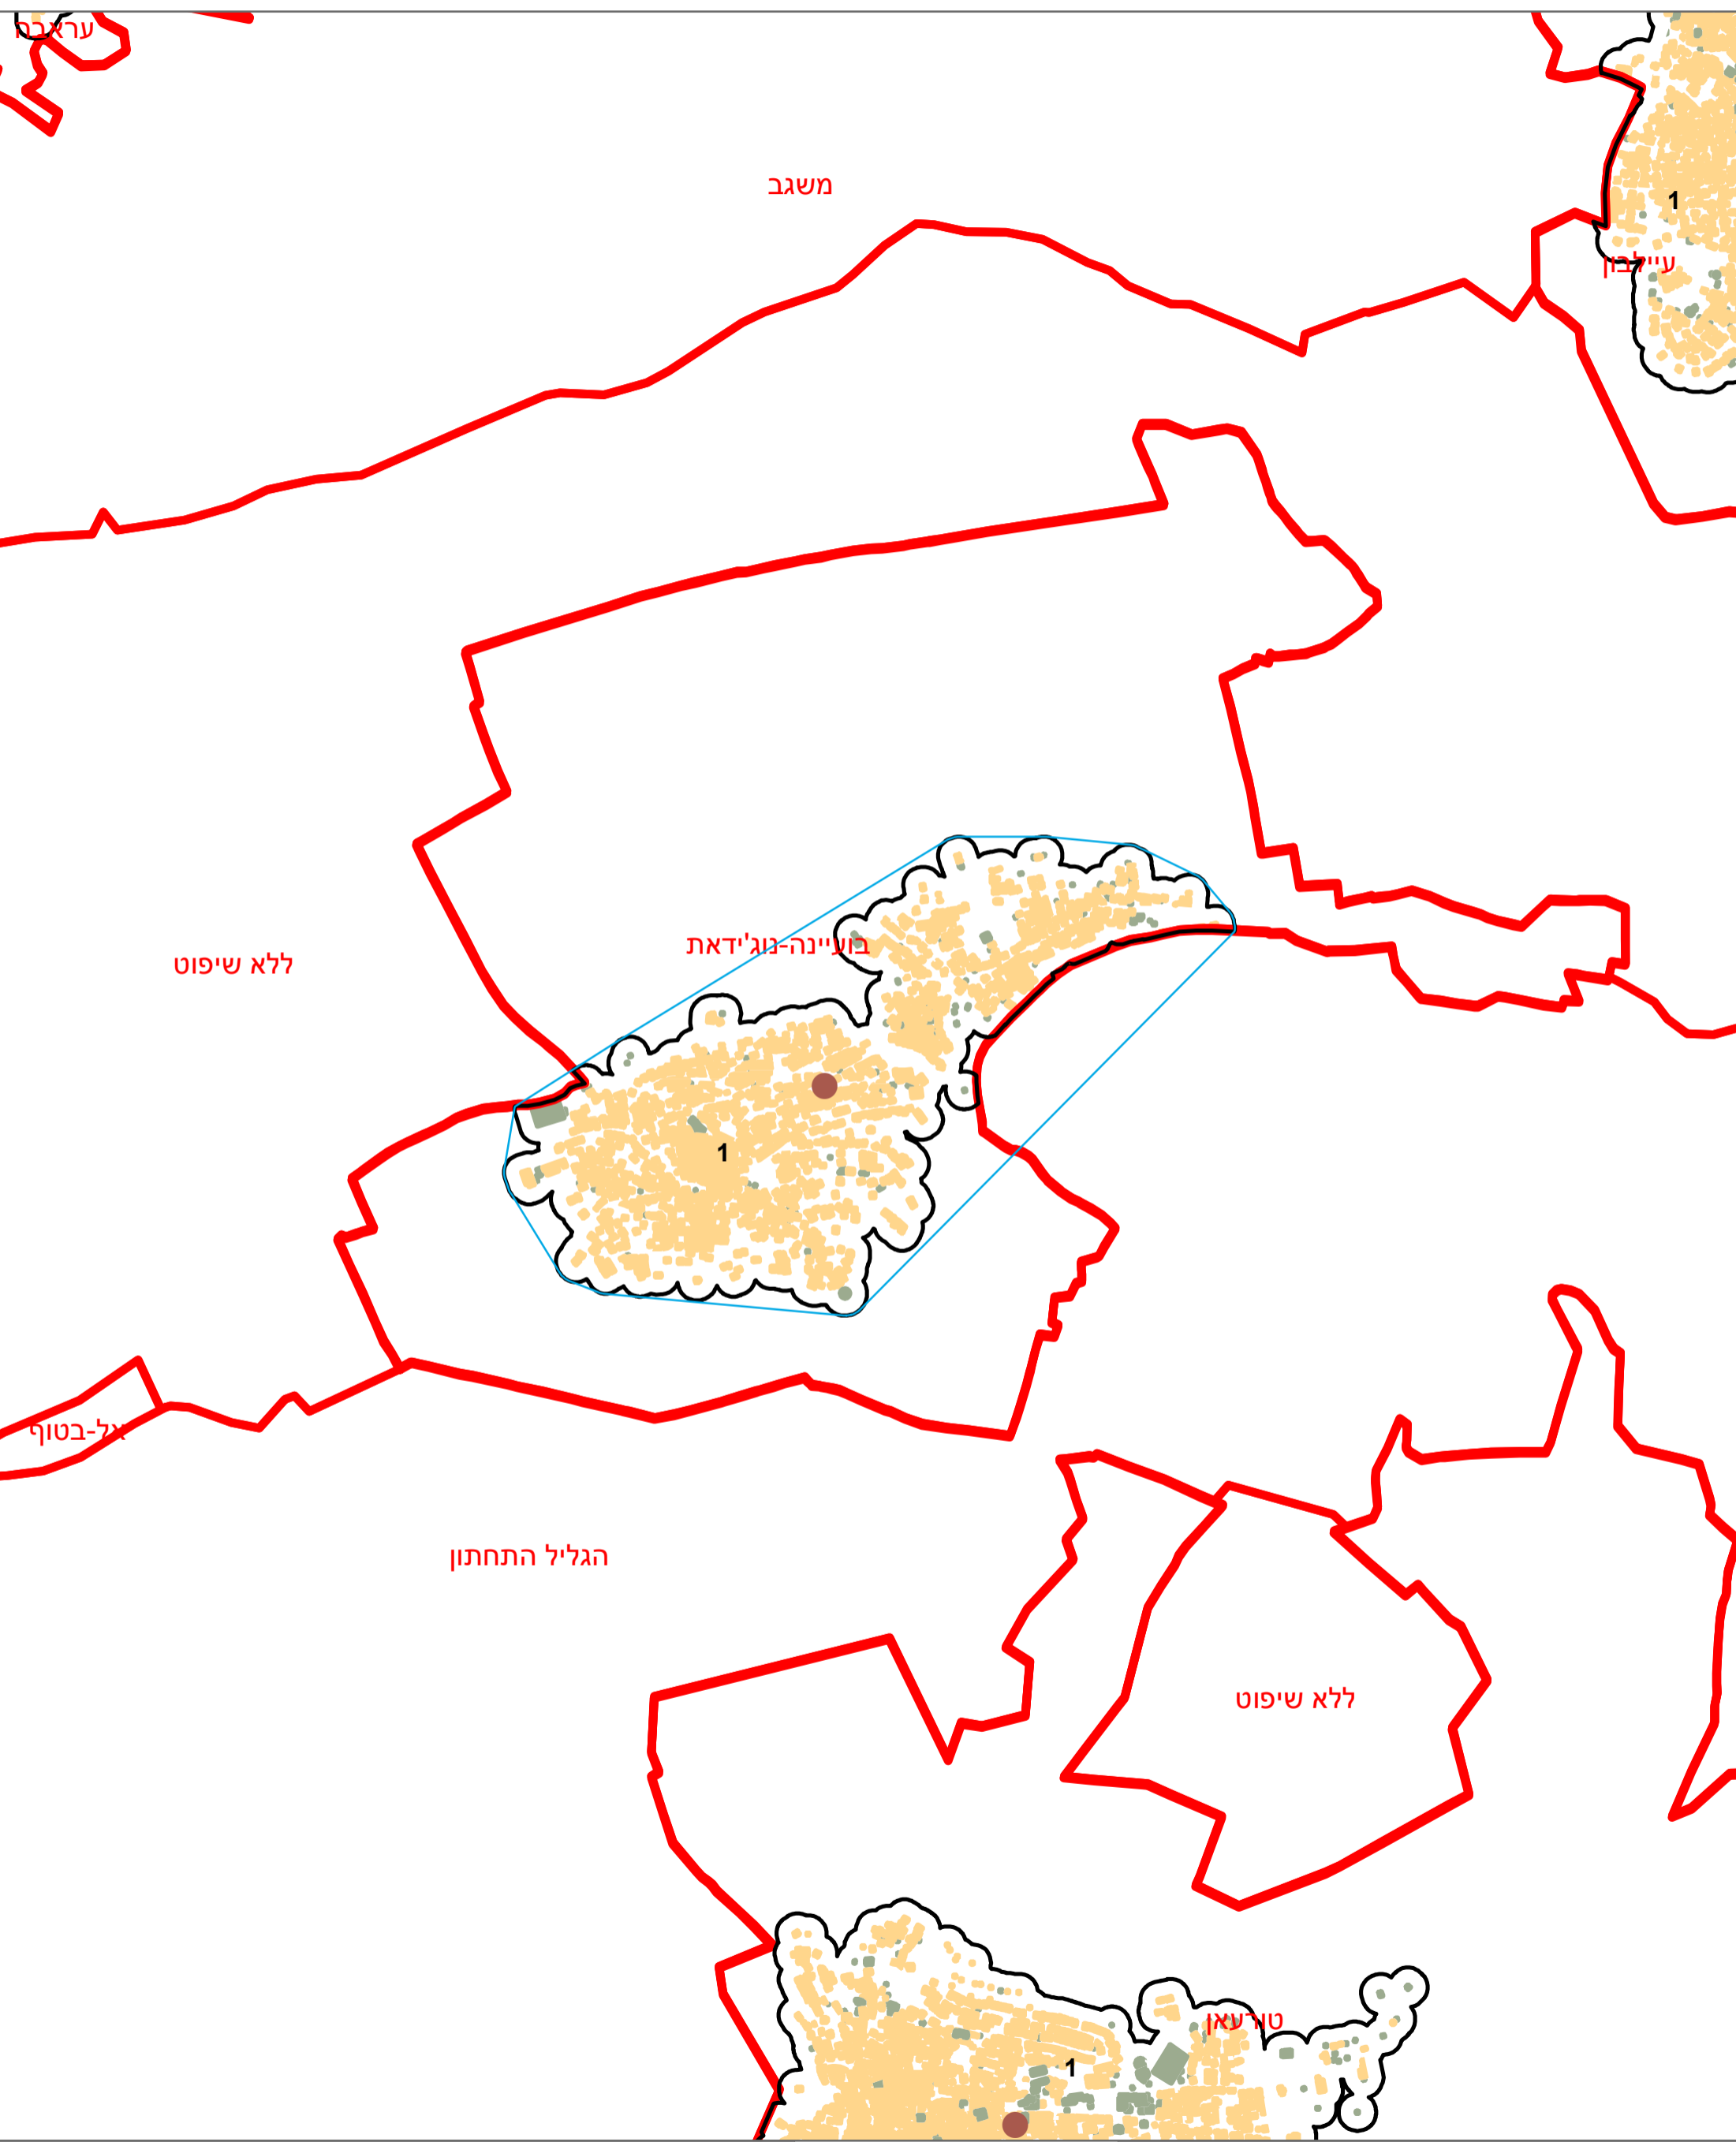

מדינת ישראל
משרד הפנים

מרקם עירוני בועינה-נוג'ידאת (482)

הלשכה המרכזית לסטטיסטיקה
תחום מ"ג - גיאוגרפיה

* הנתונים המוצגים במפה מעודכנים ל - 31.12.2006
הופק ועובד על ידי הממ"ג-הלשכה המרכזית לסטטיסטיקה, בהזמנת משרד הפנים, ירושלים, תשע"א
כל הזכויות שמורות ©
המפות הוכנו בקנה מידה המתאים להדפסה על גודל דף A3, הדפסה על גודל דף אחר תשנה את הקני"מ ועשויה לפגוע בדיוק המפה.

קנה מידה: 1:20,000

	שטח בנוי למגורים		גבול שיפוט
	שטח בנוי לא למגורים		גבול מרקם ומספרו
	מרכז גיאומטרי של מרקם מרכזי		פולגון מקיף