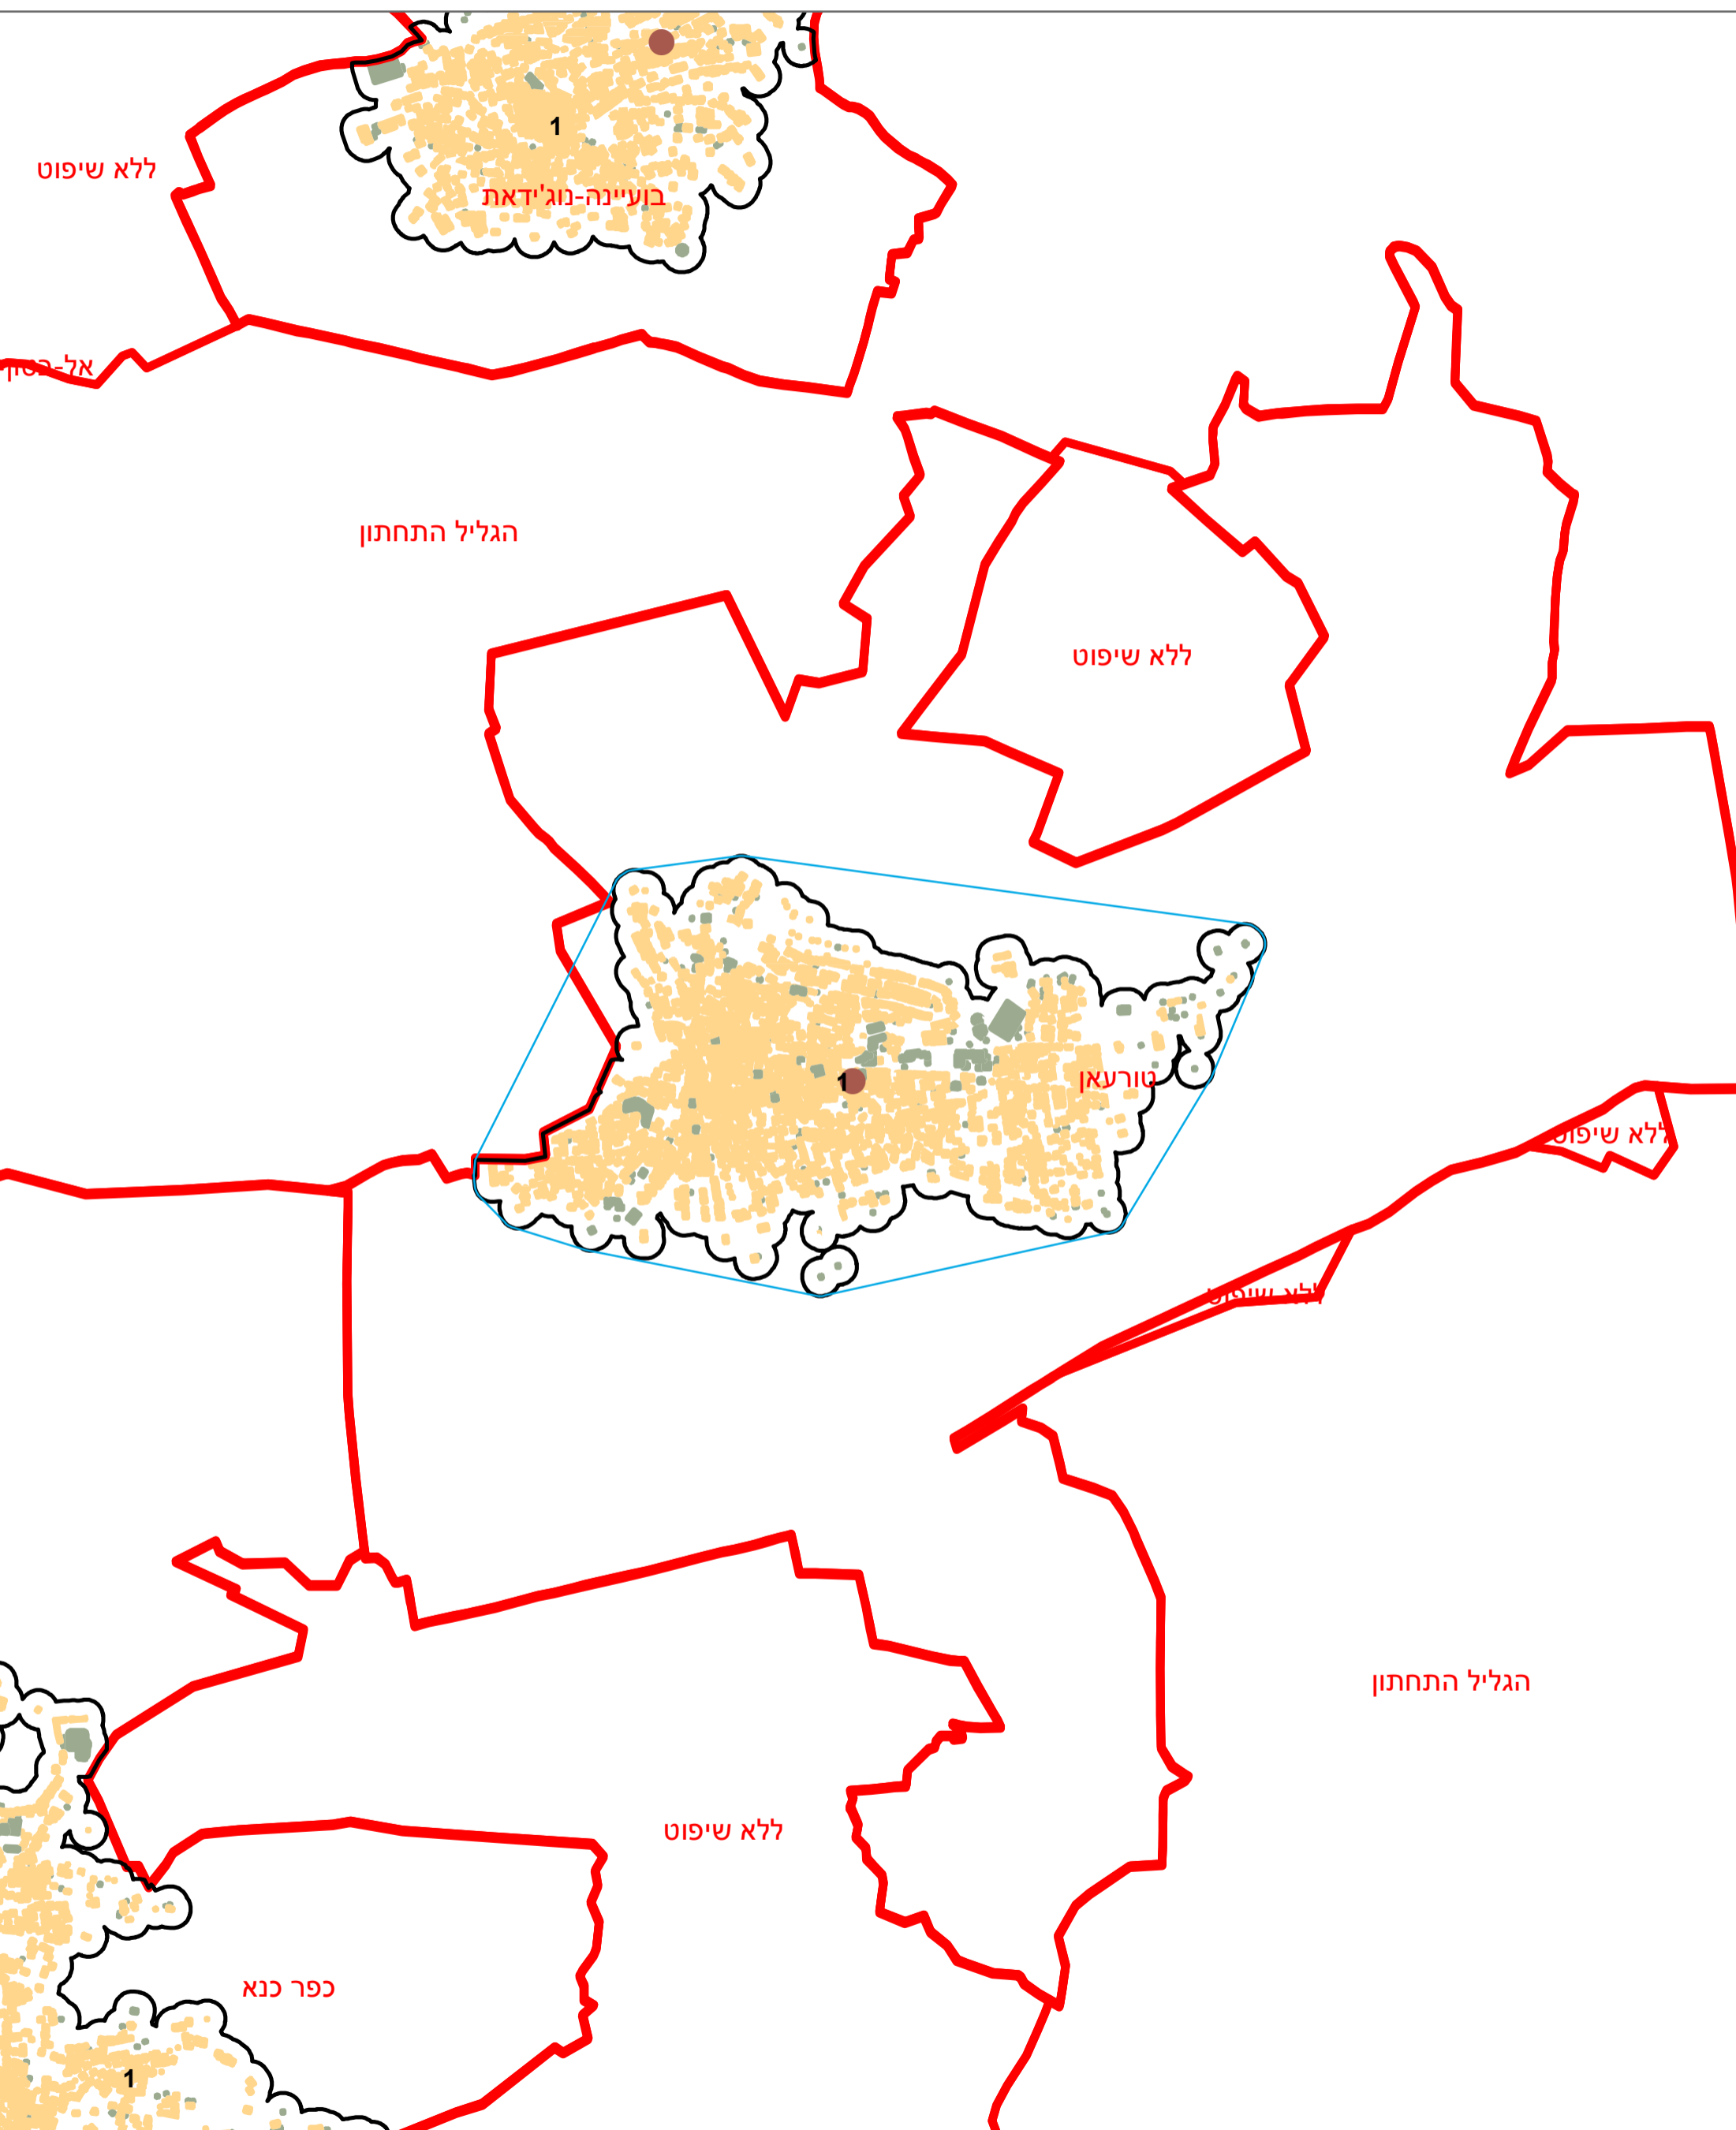

מדינת ישראל
משרד הפנים

מרקם עירוני טורעאן (498)

הלשכה המרכזית לסטטיסטיקה
תחום מ"ג - גיאוגרפיה

* הנתונים המוצגים במפה מעודכנים ל - 31.12.2006

הופק ועובד על ידי הממ"ג-הלשכה המרכזית לסטטיסטיקה, בהזמנת משרד הפנים, ירושלים, תשע"א
כל הזכויות שמורות ©

המפות הוכנו בקנה מידה המתאים להדפסה על גודל דף A3, הדפסה על גודל דף אחר תשנה את הקני"מ ועשויה לפגוע בדיוק המפה.

קנה מידה: 1:20,000

מקרא	
	שטח בנוי למגורים
	שטח בנוי לא למגורים
	מרכז גיאומטרי של מרקם מרכזי
	גבול שיפוט
	גבול מרקם ומספרו
	פוליגון מקיף