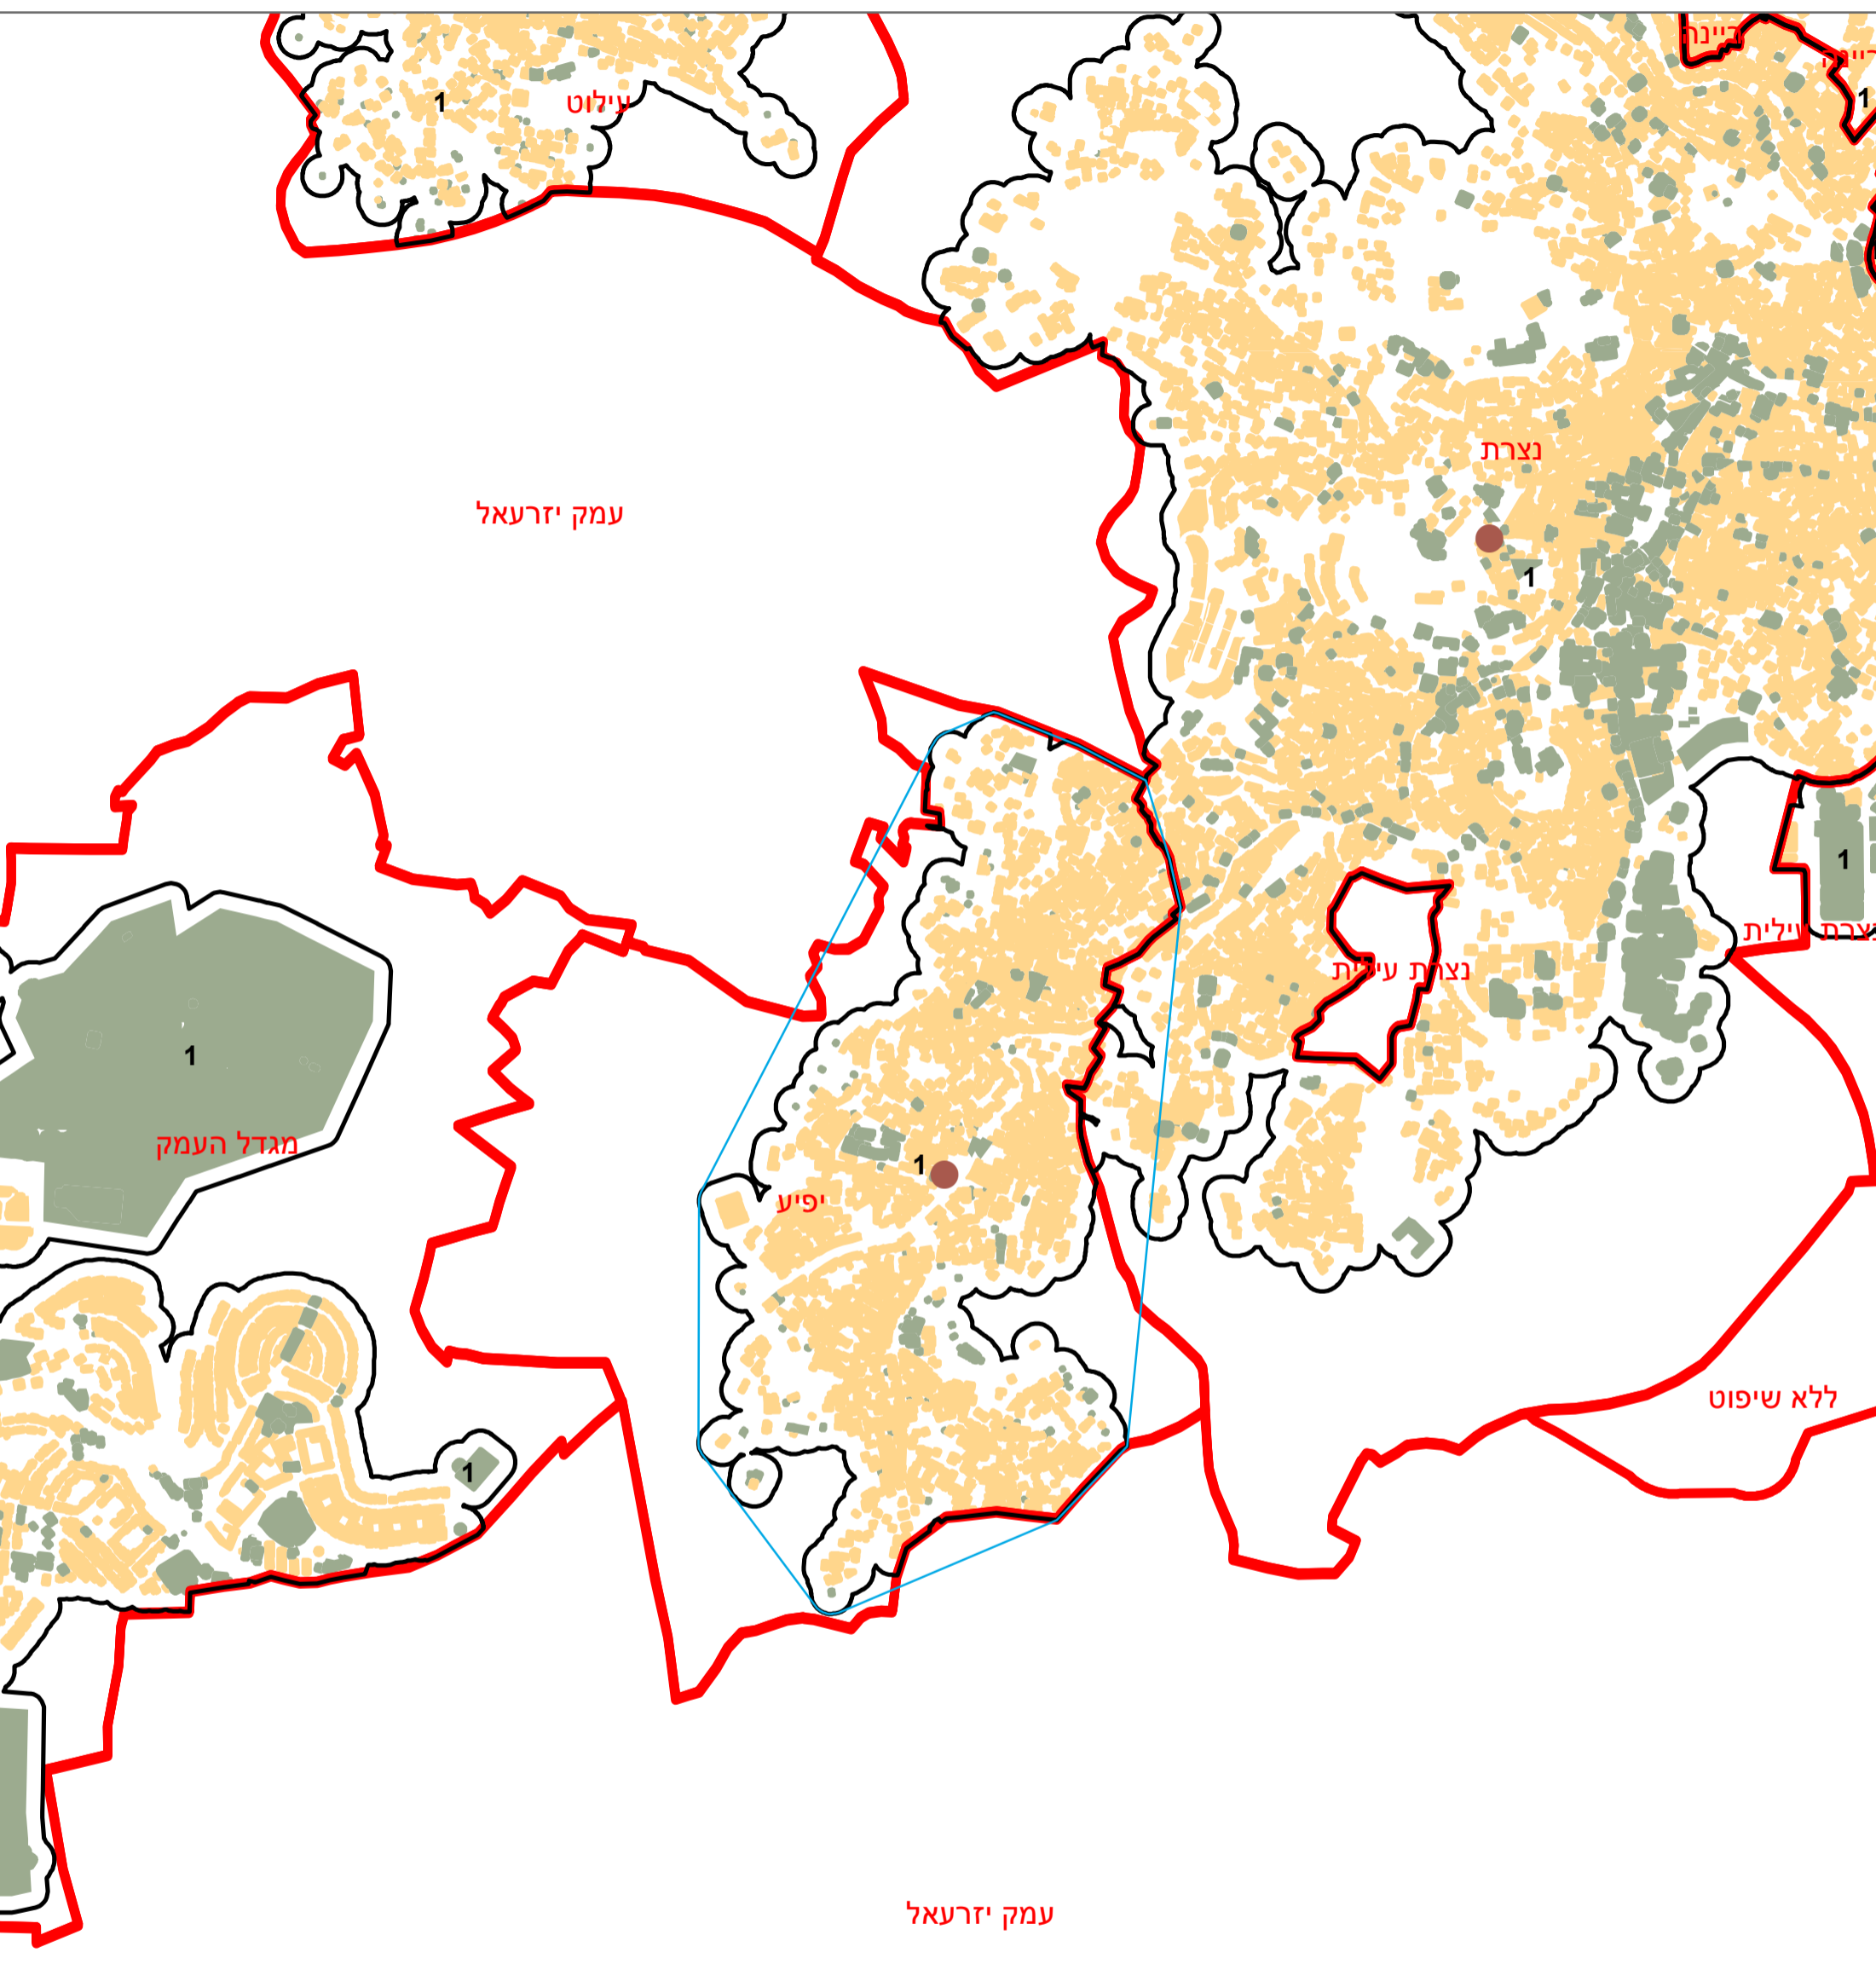

מדינת ישראל
משרד הפנים

מרקם עירוני יפיע (499)

הלשכה המרכזית לסטטיסטיקה
תחום מ"ג - גיאוגרפיה

* הנתונים המוצגים במפה מעודכנים ל - 31.12.2006

הופק ועובד על ידי הממ"ג-הלשכה המרכזית לסטטיסטיקה, בהזמנת משרד הפנים, ירושלים, תשע"א
כל הזכויות שמורות ©

המפות הוכנו בקנה מידה המתאים להדפסה על גודל דף A3, הדפסה על גודל דף אחר תשנה את הקני"מ ועשויה לפגוע בדיוק המפה.

קנה מידה: 1:20,000

מקרא	
	שטח בנוי למגורים
	שטח בנוי לא למגורים
	מרכז גיאומטרי של מרקם מרכזי
	גבול שיפוט
	גבול מרקם ומספרו
	פולגון מקיף