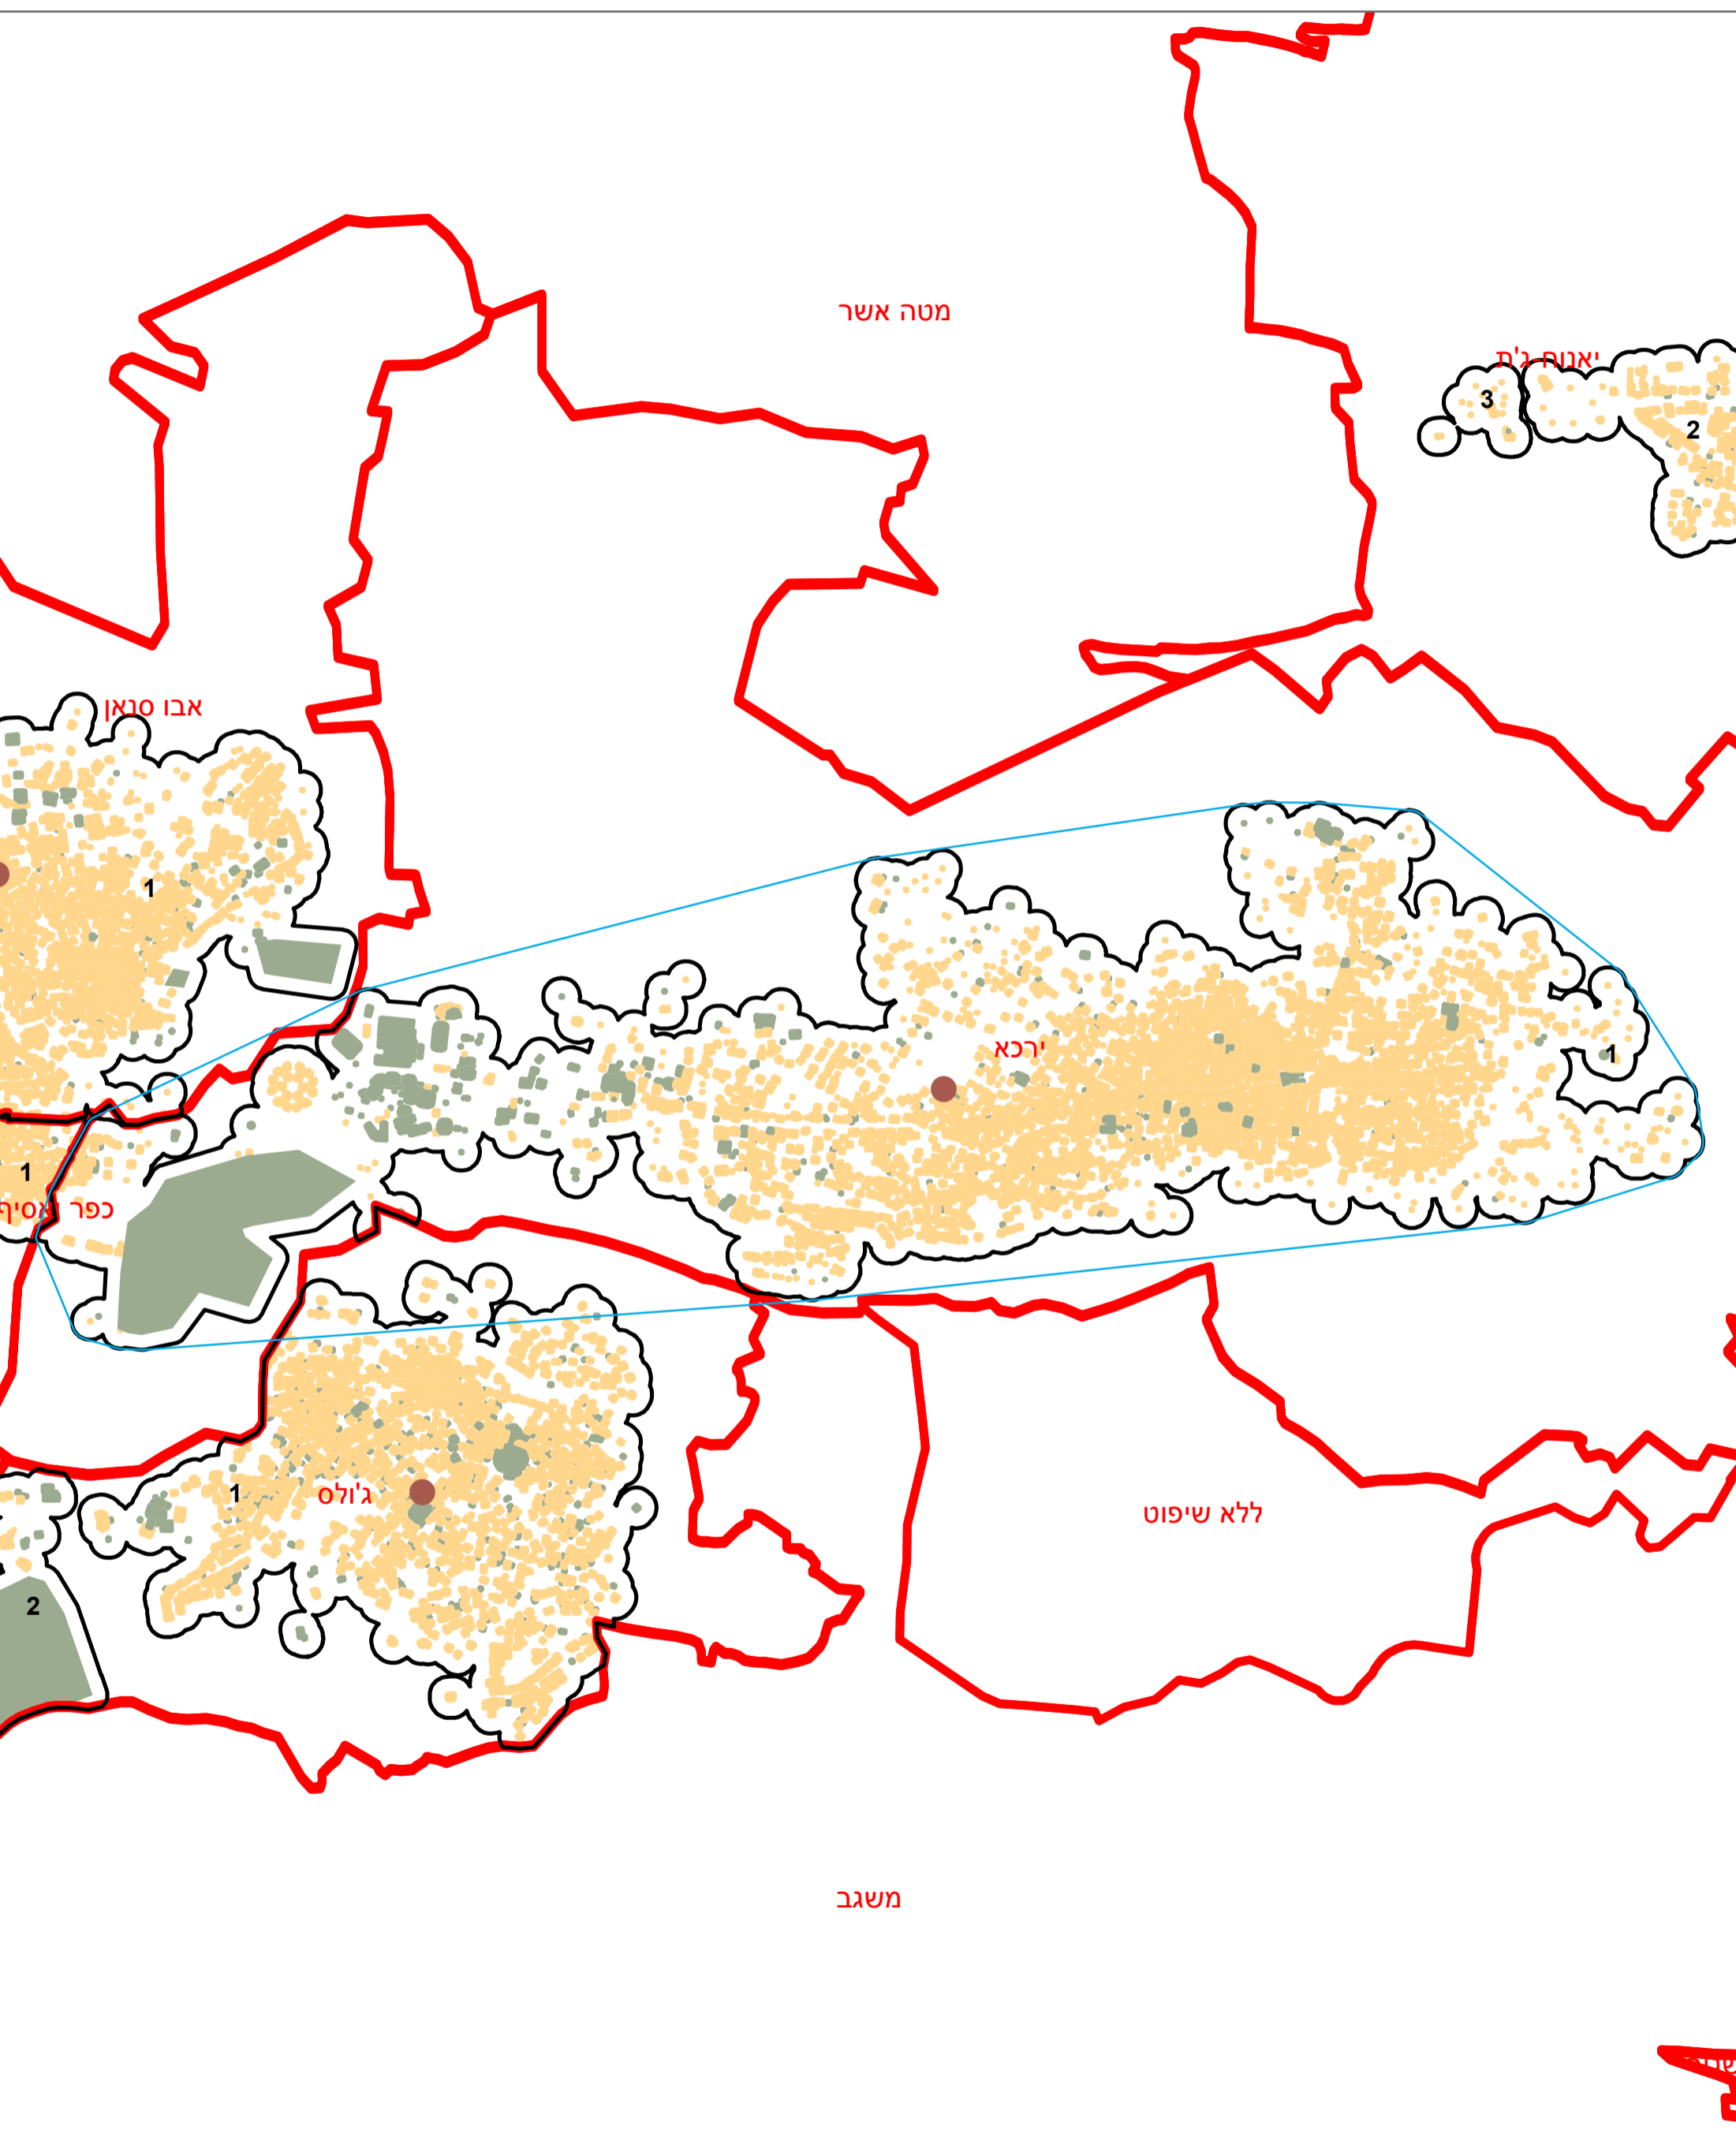

מדינת ישראל
משרד הפנים

מרקם עירוני ירכא (502)

הלשכה המרכזית לסטטיסטיקה
תחום ממ"ג - גיאוגרפיה

* הנתונים המוצגים במפה מעודכנים ל - 31.12.2006

הופק ועובד על ידי הממ"ג-הלשכה המרכזית לסטטיסטיקה, בהזמנת משרד הפנים, ירושלים, תשע"א
כל הזכויות שמורות ©

המפות הוכנו בקנה מידה המתאים להדפסה על גודל דף A3, הדפסה על גודל דף אחר תשנה את הקני"מ ועשויה לפגוע בדיוק המפה.

קנה מידה: 1:20,000

מקרא	
	שטח בנוי למגורים
	שטח בנוי לא למגורים
	מרכז גיאומטרי של מרקם מרכזי
	גבול שיפוט
	גבול מרקם ומספרו
	פוליגון מקיף